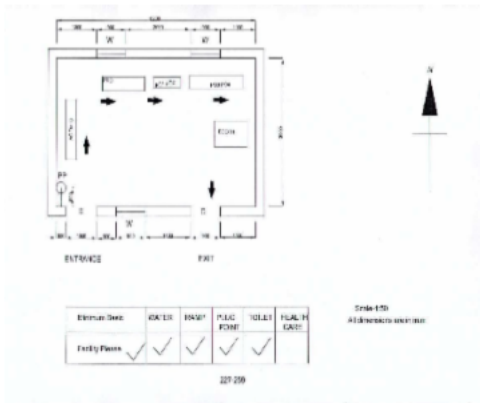

নির্বাচক নিবন্ধন আধিকারিকের স্বাক্ষর

Nazri Naksha

Google Map View

Polling Station Building Front View

Polling Station Front View

Cad View

Key MAP View

বিধানসভা নির্বাচনক্ষেত্রের নং, নাম : 227-পাংশা  
ভাগ নং, নাম : 1-রাগপুর (উত্তর)