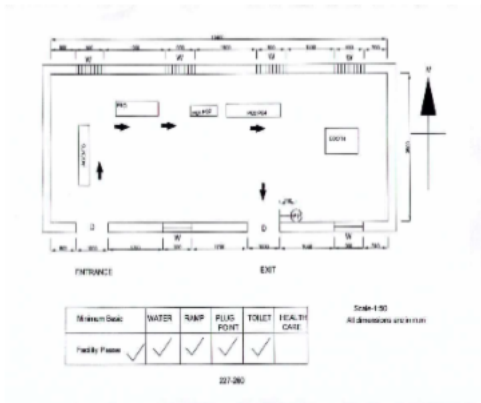

নির্বাচক নিবন্ধন আধিকারিকের স্বাক্ষর

Nazri Naksha

Google Map View

Polling Station Building Front View

Polling Station Front View

Cad View

Key MAP View

1 নাম : রীতা খাটুয়া স্বামীর নাম: শ্রীকান্ত খাটুয়া বাড়ির নং : n0067 বয়স : 54 লিঙ্গ : মহিলা	WB/29/217/261442	2 নাম : শুভজিৎ খাটুয়া পিতার নাম: শ্রীকান্ত খাটুয়া বাড়ির নং : n0067 বয়স : 33 লিঙ্গ : পুরুষ	YMD1670884	3 নাম : শর্বানী সী (সামন্ত) স্বামীর নাম: মলয় সামন্ত বাড়ির নং : n0147 বয়স : 36 লিঙ্গ : মহিলা	YMD1308733
4 নাম : দিব্যেন্দু আচার্য্য পিতার নাম: দীপক কুমার আচার্য্য বাড়ির নং : n0001 বয়স : 28 লিঙ্গ : পুরুষ	YMD2041903	5 নাম : দীপক কুমার আচার্য্য পিতার নাম: রাধানাথ আচার্য্য বাড়ির নং : n0001 বয়স : 58 লিঙ্গ : পুরুষ	WB/29/217/261020	6 নাম : জয়ন্তীরানী আচার্য্য স্বামীর নাম: দীপককুমার আচার্য্য বাড়ির নং : n0001 বয়স : 54 লিঙ্গ : মহিলা	BLY2063774
7 নাম : সাগরিকা আচার্য্য স্বামীর নাম: পিন্টু আচার্য্য বাড়ির নং : n0002 বয়স : 42 লিঙ্গ : মহিলা	BLY2064335	8 নাম : পুলক আচার্য্য পিতার নাম: পঙ্কজ আচার্য্য বাড়ির নং : n0003 বয়স : 62 লিঙ্গ : পুরুষ	YMD1494236	9 নাম : তপতী রানী আচার্য্য স্বামীর নাম: পুলক আচার্য্য বাড়ির নং : n0003 বয়স : 55 লিঙ্গ : মহিলা	YMD1494228
10 নাম : ঝুমা আচার্য্য স্বামীর নাম: গোপাল আচার্য্য বাড়ির নং : n0003 বয়স : 46 লিঙ্গ : মহিলা	BLY1291178	11 নাম : সত্যব্রত আচার্য্য পিতার নাম: পিন্টু আচার্য্য বাড়ির নং : N0002 বয়স : 25 লিঙ্গ : পুরুষ	YMD2425593	12 নাম : পুষ্পেন্দু আচার্য্য পিতার নাম: দীপক কুমার আচার্য্য বাড়ির নং : N0001 বয়স : 25 লিঙ্গ : পুরুষ	YMD2425478
13 নাম : নবনীতা আচার্য্য পিতার নাম: গোপাল আচার্য্য বাড়ির নং : না বয়স : 24 লিঙ্গ : মহিলা	YMD2561108	14 নাম : গোপাল আচার্য্য পিতার নাম: অনিল আচার্য্য বাড়ির নং : n0003 বয়স : 50 লিঙ্গ : পুরুষ	BLY2063766	15 নাম : শুভদীপ আচার্য্য পিতার নাম: গোপাল আচার্য্য বাড়ির নং : এন0003 বয়স : 21 লিঙ্গ : পুরুষ	YMD2748812
16 নাম : বর্ষা খাটুয়া স্বামীর নাম: রবীন্দ্রনাথ খাটুয়া বাড়ির নং : n0004 বয়স : 58 লিঙ্গ : মহিলা	BLY0557165	17 নাম : সুমিত্রা খাটুয়া পিতার নাম: রবীন্দ্রনাথ খাটুয়া বাড়ির নং : n0004 বয়স : 34 লিঙ্গ : পুরুষ	YMD1558501	18 নাম : অমিত্রা খাটুয়া পিতার নাম: রবীন্দ্র নাথ খাটুয়া বাড়ির নং : n0004 বয়স : 38 লিঙ্গ : পুরুষ	YMD1670892
19 নাম : সঞ্জয় গায়েন পিতার নাম: নিমাই গায়েন বাড়ির নং : স্ক বয়স : 32 লিঙ্গ : পুরুষ	YMD2628360	20 নাম : প্রিয়া সামন্ত ঘোষ স্বামীর নাম: সুজন ঘোষ বাড়ির নং : এন0057 বয়স : 25 লিঙ্গ : মহিলা	YMD2561140	21 নাম : সুজন ঘোষ পিতার নাম: সুশান্ত ঘোষ বাড়ির নং : n0057 বয়স : 29 লিঙ্গ : পুরুষ	YMD1969807
22 নাম : তাপস ঘোষ পিতার নাম: শঙ্কর কুমার ঘোষ বাড়ির নং : n0057 বয়স : 40 লিঙ্গ : পুরুষ	YMD1160209	23 নাম : সমান্তি ঘোষ দাস স্বামীর নাম: তিরুপতি দাস বাড়ির নং : n0069 বয়স : 30 লিঙ্গ : মহিলা	YMD1969849	24 নাম : শ্যামল ঘোষ পিতার নাম: নিরঞ্জন ঘোষ বাড়ির নং : n0056 বয়স : 49 লিঙ্গ : পুরুষ	BLY1287671
25 নাম : সুমিত্রা সেন ঘোষ স্বামীর নাম: তাপস ঘোষ বাড়ির নং : n0057 বয়স : 36 লিঙ্গ : মহিলা	YMD1777291	26 নাম : সুপর্ণা ঘোষ পিতার নাম: দিলীপ ঘোষ বাড়ির নং : N0113 বয়স : 25 লিঙ্গ : মহিলা	YMD2425502	27 নাম : স্বপন ঘোষ পিতার নাম: বিষ্ণু ঘোষ বাড়ির নং : n0112 বয়স : 58 লিঙ্গ : পুরুষ	YMD2307346
28 নাম : অভিজিত ঘোষ পিতার নাম: সুধীর ঘোষ বাড়ির নং : n0069 বয়স : 70 লিঙ্গ : পুরুষ	YMD2307114	29 নাম : রতন ঘোষ পিতার নাম: স্বপন ঘোষ বাড়ির নং : n0112 বয়স : 36 লিঙ্গ : পুরুষ	YMD1558519	30 নাম : লক্ষ্মীরানী ঘোষ স্বামীর নাম: কালীপদ ঘোষ বাড়ির নং : n0055 বয়স : 77 লিঙ্গ : মহিলা	WB/29/217/261324