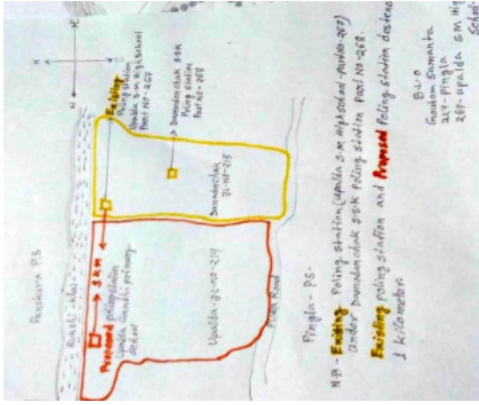

Nazri Naksha