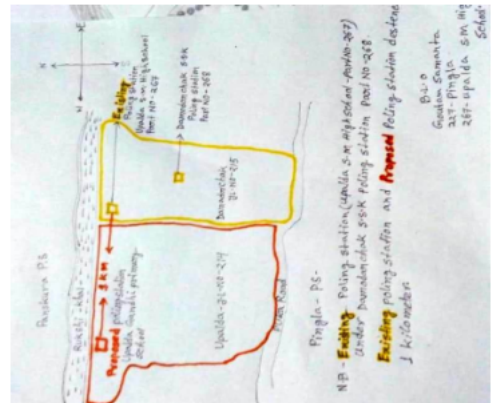

নির্বাচক নিবন্ধন আধিকারিকের স্বাক্ষর

Nazri Naksha

Google Map View

Polling Station Building Front View

Polling Station Front View

Cad View

Key MAP View

1 নাম : সঞ্চিতা খাটুয়া সামন্ত স্বামীর নাম: প্রসেনজিত সামন্ত বাড়ির নং : n0163 বয়স : 33 লিঙ্গ : মহিলা	YMD1677665 ফটো উপলক	2 নাম : রিঙ্কু রানি ঘড়া খামরই স্বামীর নাম: শুকদেব খামরই বাড়ির নং : n0117 বয়স : 37 লিঙ্গ : মহিলা	BLY2349777 ফটো উপলক	3 নাম : শুকদেব খামরই পিতার নাম: অতুল চন্দ্র খামরই বাড়ির নং : n0117 বয়স : 53 লিঙ্গ : পুরুষ	YMD2569879 ফটো উপলক
4 নাম : পদ্মাবতী খামরই স্বামীর নাম: অতুল খামরই বাড়ির নং : n0117 বয়স : 84 লিঙ্গ : মহিলা	YMD2241388 ফটো উপলক	5 নাম : কাজল খামরই স্বামীর নাম: রঞ্জনকুমার খামরই বাড়ির নং : n0117 বয়স : 57 লিঙ্গ : মহিলা	WB/29/217/282893 ফটো উপলক	6 নাম : অতনু খামরই পিতার নাম: রঞ্জন কুমার খামরই বাড়ির নং : n0117 বয়স : 31 লিঙ্গ : পুরুষ	YMD1780675 ফটো উপলক
7 নাম : স্বপনকুমার গায়েন পিতার নাম: রামপদ গায়েন বাড়ির নং : n0063 বয়স : 65 লিঙ্গ : পুরুষ	YMD2241966 ফটো উপলক	8 নাম : দেবকুমার গায়েন পিতার নাম: রামপদ গায়েন বাড়ির নং : n0063 বয়স : 60 লিঙ্গ : পুরুষ	WB/29/217/282845 ফটো উপলক	9 নাম : সুপ্রিয়ানী গায়েন স্বামীর নাম: দেবকুমার গায়েন বাড়ির নং : n0063 বয়স : 54 লিঙ্গ : মহিলা	WB/29/217/282847 ফটো উপলক
10 নাম : শশাঙ্কশেখর গায়েন পিতার নাম: দেবকুমার গায়েন বাড়ির নং : n0063 বয়স : 33 লিঙ্গ : পুরুষ	YMD1560176 ফটো উপলক	11 নাম : তারাশঙ্কর গায়েন পিতার নাম: রামপদ গায়েন বাড়ির নং : n0063 বয়স : 57 লিঙ্গ : পুরুষ	YMD2634327 ফটো উপলক	12 নাম : গণেশ চন্দ্র গায়েন পিতার নাম: রামপদ গায়েন বাড়ির নং : n0063 বয়স : 45 লিঙ্গ : পুরুষ	BLY1283399 ফটো উপলক
13 নাম : তনুশ্রী রানী গায়েন স্বামীর নাম: স্বপন গায়েন বাড়ির নং : n0063 বয়স : 48 লিঙ্গ : মহিলা	BLY1284488 ফটো উপলক	14 নাম : মৌসুমী গায়েন স্বামীর নাম: তারাশংকর গায়েন বাড়ির নং : n0063 বয়স : 41 লিঙ্গ : মহিলা	BLY2299139 ফটো উপলক	15 নাম : অজিতকুমার গায়েন পিতার নাম: শ্যামপদ গায়েন বাড়ির নং : n0064 বয়স : 54 লিঙ্গ : পুরুষ	WB/29/217/282562 ফটো উপলক
16 নাম : কাঞ্চন গায়েন পিতার নাম: শ্যামপদ গায়েন বাড়ির নং : n0064 বয়স : 46 লিঙ্গ : পুরুষ	BLY2256386 ফটো উপলক	17 নাম : মিঠু আদক (গায়েন) স্বামীর নাম: কাঞ্চন গায়েন বাড়ির নং : n0064 বয়স : 43 লিঙ্গ : মহিলা	YMD1438472 ফটো উপলক	18 নাম : পূর্ণদেব গায়েন পিতার নাম: শ্যামপদ গায়েন বাড়ির নং : n0064 বয়স : 42 লিঙ্গ : পুরুষ	BLY2072460 ফটো উপলক
19 নাম : বর্নালী গায়েন স্বামীর নাম: পূর্ণদেব গায়েন বাড়ির নং : n0064 বয়স : 38 লিঙ্গ : মহিলা	YMD1495977 ফটো উপলক	20 নাম : কবিতা গায়েন স্বামীর নাম: অনিল চন্দ্র গায়েন বাড়ির নং : n0064 বয়স : 51 লিঙ্গ : মহিলা	BLY2072478 ফটো উপলক	21 নাম : নীলিমা গায়েন স্বামীর নাম: গোপাল গায়েন বাড়ির নং : n0064 বয়স : 41 লিঙ্গ : মহিলা	BLY2190122 ফটো উপলক
22 নাম : মানসী গায়েন স্বামীর নাম: অজিত গায়েন বাড়ির নং : n0064 বয়স : 38 লিঙ্গ : মহিলা	YMD1198779 ফটো উপলক	23 নাম : চিত্তরঞ্জন গায়েন পিতার নাম: হরিপদ গায়েন বাড়ির নং : n0065 বয়স : 60 লিঙ্গ : পুরুষ	WB/29/217/282795 ফটো উপলক	24 নাম : কবিতা গায়েন স্বামীর নাম: চিত্তরঞ্জন গায়েন বাড়ির নং : n0065 বয়স : 45 লিঙ্গ : মহিলা	YMD1438571 ফটো উপলক
25 নাম : পল্টু গায়েন পিতার নাম: হরিপদ গায়েন বাড়ির নং : n0065 বয়স : 47 লিঙ্গ : পুরুষ	BLY2072486 ফটো উপলক	26 নাম : বিকাশ চন্দ্র গায়েন পিতার নাম: হরিপদ গায়েন বাড়ির নং : n0065 বয়স : 46 লিঙ্গ : পুরুষ	YMD1438357 ফটো উপলক	27 নাম : গোপাল গায়েন পিতার নাম: শ্যামপদ গায়েন বাড়ির নং : n0064 বয়স : 50 লিঙ্গ : পুরুষ	YMD2302198 ফটো উপলক
28 নাম : সীমা বাগ গায়েন স্বামীর নাম: গণেশ চন্দ্র গায়েন বাড়ির নং : N0063 বয়স : 36 লিঙ্গ : মহিলা	RGN1317148 ফটো উপলক	29 নাম : চন্দ্রকান্ত গায়েন পিতার নাম: স্বপন কুমার গায়েন বাড়ির নং : এন0063 বয়স : 24 লিঙ্গ : পুরুষ	YMD2555050 ফটো উপলক	30 নাম : মহুয়া শাসমল (গায়েন) স্বামীর নাম: উমা শঙ্কর গায়েন বাড়ির নং : n0063 বয়স : 32 লিঙ্গ : মহিলা	YMD2011393 ফটো উপলক