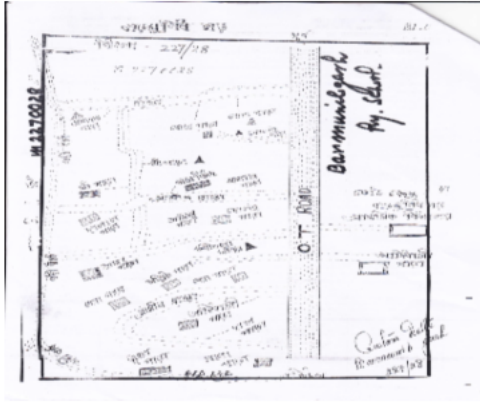

নির্বাচক নিবন্ধন আধিকারিকের স্বাক্ষর

Nazri Naksha

Google Map View

Polling Station Building Front View

Polling Station Front View

Cad View

Key MAP View

1 নাম : বকু বিবি স্বামীর নাম : সওকত বাড়ির নং : n0133 বয়স : 54 লিঙ্গ : মহিলা	BXB1505429 ফটো উপলব্ধ	2 নাম : সজাদ মল্লিক মায়ের নাম : বকু বিবি বাড়ির নং : n0133 বয়স : 38 লিঙ্গ : পুরুষ	YMD1581354 ফটো উপলব্ধ	3 নাম : আজাত মল্লিক মায়ের নাম : বকু মল্লিক বাড়ির নং : n0133 বয়স : 39 লিঙ্গ : পুরুষ	YMD0122739 ফটো উপলব্ধ
4 নাম : তাপস দোলই পিতার নাম : মদন দোলই বাড়ির নং : n0133 বয়স : 35 লিঙ্গ : পুরুষ	YMD1581362 ফটো উপলব্ধ	5 নাম : নাতেকা বিবি স্বামীর নাম : সাকি খাঁ বাড়ির নং : n0189 বয়স : 41 লিঙ্গ : মহিলা	BXB2749315 ফটো উপলব্ধ	6 নাম : রেজাবুল খাঁ পিতার নাম : রুশি খাঁ বাড়ির নং : n0188 বয়স : 49 লিঙ্গ : পুরুষ	BXB2347458 ফটো উপলব্ধ
7 নাম : রুপসানা মল্লিক স্বামীর নাম : আজাত মল্লিক বাড়ির নং : n0133 বয়স : 31 লিঙ্গ : মহিলা	YMD2094613 ফটো উপলব্ধ	8 নাম : হীরা মল্লিক স্বামীর নাম : সজাদ মল্লিক বাড়ির নং : n0133 বয়স : 31 লিঙ্গ : মহিলা	YMD2094662 ফটো উপলব্ধ	9 নাম : সাহাতুন খাঁ স্বামীর নাম : রেজাবুল খাঁ বাড়ির নং : n0188 বয়স : 43 লিঙ্গ : মহিলা	YMD2094696 ফটো উপলব্ধ
10 নাম : সারজু দালাল স্বামীর নাম : রাজু দালাল বাড়ির নং : n0078 বয়স : 38 লিঙ্গ : মহিলা	BXB3136942 ফটো উপলব্ধ	11 নাম : রাজু দালাল পিতার নাম : গিয়াসুদ্দিন দালাল বাড়ির নং : n0078 বয়স : 44 লিঙ্গ : পুরুষ	BXB2347847 ফটো উপলব্ধ	12 নাম : নাজমা বিবি স্বামীর নাম : আব্দুল খান বাড়ির নং : 26এ2220 বয়স : 30 লিঙ্গ : মহিলা	YMD2492494 ফটো উপলব্ধ
13 নাম : অরাবিল্লা লাক্কি পিতার নাম : রাজু দালাল বাড়ির নং : নং 0078 বয়স : 23 লিঙ্গ : পুরুষ	YMD2683159 ফটো উপলব্ধ	14 নাম : নাসেরা খাতুন (দালাল) স্বামীর নাম : সাকিদুল (দালাল) বাড়ির নং : n0201 বয়স : 29 লিঙ্গ : মহিলা	YMD2007078 ফটো উপলব্ধ	15 নাম : বাপন কিস্কু মায়ের নাম : যশোদা কিস্কু বাড়ির নং : n0155 বয়স : 28 লিঙ্গ : পুরুষ	YMD2017382 ফটো উপলব্ধ
16 নাম : নীলমনি কিস্কু স্বামীর নাম : বাপন কিস্কু বাড়ির নং : n0156 বয়স : 42 লিঙ্গ : মহিলা	YMD1581396 ফটো উপলব্ধ	17 নাম : লক্ষী কিস্কু স্বামীর নাম : শম্ভু কিস্কু বাড়ির নং : n0156 বয়স : 58 লিঙ্গ : মহিলা	WB/32/225/486346 ফটো উপলব্ধ	18 নাম : যশোদা কিস্কু স্বামীর নাম : লক্ষীকান্ত কিস্কু বাড়ির নং : n0155 বয়স : 52 লিঙ্গ : মহিলা	WB/32/225/486780 ফটো উপলব্ধ
19 নাম : সনাতন কিস্কু মায়ের নাম : লক্ষী কিস্কু বাড়ির নং : n0156 বয়স : 31 লিঙ্গ : পুরুষ	YMD1884519 ফটো উপলব্ধ	20 নাম : রাম কিস্কু মায়ের নাম : লক্ষী কিস্কু বাড়ির নং : n0156 বয়স : 30 লিঙ্গ : পুরুষ	YMD1884576 ফটো উপলব্ধ	21 নাম : উর্মিলা কিস্কু স্বামীর নাম : সনাতন কিস্কু বাড়ির নং : এন0156 বয়স : 23 লিঙ্গ : মহিলা	YMD2729614 ফটো উপলব্ধ
22 নাম : ফিরোজ খাঁ পিতার নাম : হুমায়ুন খাঁ বাড়ির নং : n0056 বয়স : 29 লিঙ্গ : পুরুষ	YMD1884584 ফটো উপলব্ধ	23 নাম : নজরুল খাঁ পিতার নাম : মনোজ খাঁ বাড়ির নং : n0095 বয়স : 29 লিঙ্গ : পুরুষ	YMD1884600 ফটো উপলব্ধ	24 নাম : সালমা খাঁ স্বামীর নাম : রুশি খাঁ বাড়ির নং : n0090 বয়স : 29 লিঙ্গ : মহিলা	YMD1884659 ফটো উপলব্ধ
25 নাম : আফরোজা বিবি স্বামীর নাম : হোসেন খাঁ বাড়ির নং : n0170 বয়স : 33 লিঙ্গ : মহিলা	YMD1884683 ফটো উপলব্ধ	26 নাম : তাজমুল খাঁ পিতার নাম : হোসেন খান বাড়ির নং : n0035 বয়স : 31 লিঙ্গ : পুরুষ	YMD1694124 ফটো উপলব্ধ	27 নাম : আনেশা খাঁ স্বামীর নাম : সাকি খাঁ বাড়ির নং : n0035 বয়স : 44 লিঙ্গ : মহিলা	BXB2347581 ফটো উপলব্ধ
28 নাম : গরিলা খাঁ স্বামীর নাম : হোসেন খাঁ বাড়ির নং : n0035 বয়স : 52 লিঙ্গ : মহিলা	WB/32/225/486308 ফটো উপলব্ধ	29 নাম : হোসেন খাঁ পিতার নাম : নুরুদ্দিন খাঁ বাড়ির নং : n0035 বয়স : 54 লিঙ্গ : পুরুষ	WB/32/225/486683 ফটো উপলব্ধ	30 নাম : রোজিনা খাঁ স্বামীর নাম : মফিজ খাঁ বাড়ির নং : n0034 বয়স : 44 লিঙ্গ : মহিলা	BXB2347607 ফটো উপলব্ধ