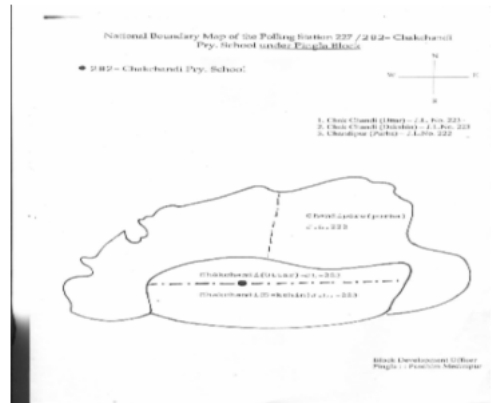

নির্বাচক নিবন্ধন আধিকারিকের স্বাক্ষর

Nazri Naksha

Google Map View

Polling Station Building Front View

Polling Station Front View

Cad View

Key MAP View

1 নাম : সূর্য্য কুমার জমাদার পিতার নাম: বিমল জমাদার বাড়ির নং : এন0168 বয়স : 26 লিঙ্গ : পুরুষ	YMD2163566 ফটো উপলব্ধ	2 নাম : সবিতা বাগ(জমাদার) স্বামীর নাম: মানস জমাদার বাড়ির নং : n0169 বয়স : 31 লিঙ্গ : মহিলা	YMD2074847 ফটো উপলব্ধ	3 নাম : বর্ষা জমাদার স্বামীর নাম: রামপদ জমাদার বাড়ির নং : এন0169 বয়স : 24 লিঙ্গ : মহিলা	YMD2656809 ফটো উপলব্ধ
4 নাম : রামপদ জমাদার পিতার নাম: বিজয় জমাদার বাড়ির নং : n0169 বয়স : 28 লিঙ্গ : পুরুষ	YMD2049922 ফটো উপলব্ধ	5 নাম : স্বপন কুমার গুছাইৎ পিতার নাম: কার্তিক গুছাইৎ বাড়ির নং : n0040 বয়স : 57 লিঙ্গ : পুরুষ	YMD2238244 ফটো উপলব্ধ	6 নাম : সুকুমার গুছাইৎ পিতার নাম: কার্তিক গুছাইৎ বাড়ির নং : n0040 বয়স : 53 লিঙ্গ : পুরুষ	YMD2238061 ফটো উপলব্ধ
7 নাম : বিদুবালা গুছাইৎ স্বামীর নাম: কার্তিক গুছাইৎ বাড়ির নং : n0040 বয়স : 76 লিঙ্গ : মহিলা	YMD2278885 ফটো উপলব্ধ	8 নাম : অশ্রুকনা গুছাইৎ স্বামীর নাম: স্বপন কুমার গুছাইৎ বাড়ির নং : n0040 বয়স : 52 লিঙ্গ : মহিলা	YMD2238236 ফটো উপলব্ধ	9 নাম : কানন বালা গুছাইত স্বামীর নাম: সুকুমার গুছাইত বাড়ির নং : n0040 বয়স : 50 লিঙ্গ : মহিলা	YMD2238046 ফটো উপলব্ধ
10 নাম : সমীরন গুছাইত পিতার নাম: স্বপন কুমার গুছাইত বাড়ির নং : n0040 বয়স : 34 লিঙ্গ : পুরুষ	YMD1498922 ফটো উপলব্ধ	11 নাম : কৃষ্ণা গুছাইৎ স্বামীর নাম: সমীরন গুছাইৎ বাড়ির নং : n0040 বয়স : 30 লিঙ্গ : মহিলা	YMD1861467 ফটো উপলব্ধ	12 নাম : সঞ্জয় গুছাইৎ পিতার নাম: স্বপন কুমার গুছাইৎ বাড়ির নং : n0040 বয়স : 29 লিঙ্গ : পুরুষ	YMD1861376 ফটো উপলব্ধ
13 নাম : গোবিন্দ গুছাইৎ পিতার নাম: সুকুমার গুছাইৎ বাড়ির নং : n0040 বয়স : 30 লিঙ্গ : পুরুষ	YMD1861368 ফটো উপলব্ধ	14 নাম : দীপক কুমার বেরা পিতার নাম: নিত্যানন্দ বেরা বাড়ির নং : n0119 বয়স : 58 লিঙ্গ : পুরুষ	BLY1862671 ফটো উপলব্ধ	15 নাম : শ্বেহাশীষ বেরা পিতার নাম: দীপক কুমার বেরা বাড়ির নং : n0119 বয়স : 31 লিঙ্গ : পুরুষ	YMD1784206 ফটো উপলব্ধ
16 নাম : ঝর্ণা বেরা স্বামীর নাম: দীপক বেরা বাড়ির নং : n0119 বয়স : 42 লিঙ্গ : মহিলা	YMD1261585 ফটো উপলব্ধ	17 নাম : বীনারানী বেরা স্বামীর নাম: দীপক বেরা বাড়ির নং : n0119 বয়স : 57 লিঙ্গ : মহিলা	WB/29/217/315337 ফটো উপলব্ধ	18 নাম : চন্দন খাটুয়া পিতার নাম: গোপাল খাটুয়া বাড়ির নং : এন0068 বয়স : 24 লিঙ্গ : পুরুষ	YMD2577559 ফটো উপলব্ধ
19 নাম : অসীম খাটুয়া পিতার নাম: অরবিন্দ খাটুয়া বাড়ির নং : এন0052 বয়স : 24 লিঙ্গ : পুরুষ	YMD2577625 ফটো উপলব্ধ	20 নাম : প্রসেনজিৎ খাটুয়া পিতার নাম: রবীন্দ্রনাথ খাটুয়া বাড়ির নং : N0051 বয়স : 26 লিঙ্গ : পুরুষ	YMD2438216 ফটো উপলব্ধ	21 নাম : লক্ষ্মী খাটুয়া স্বামীর নাম: বলাই খাটুয়া বাড়ির নং : n0019 বয়স : 71 লিঙ্গ : মহিলা	YMD2238103 ফটো উপলব্ধ
22 নাম : নারায়ন খাটুয়া পিতার নাম: বলাই চন্দ্র খাটুয়া বাড়ির নং : n0019 বয়স : 51 লিঙ্গ : পুরুষ	YMD2238426 ফটো উপলব্ধ	23 নাম : নকুল চন্দ্র খাটুয়া পিতার নাম: বলাই খাটুয়া বাড়ির নং : n0019 বয়স : 48 লিঙ্গ : পুরুষ	BLY1285287 ফটো উপলব্ধ	24 নাম : খোকন খাটুয়া পিতার নাম: বলাই খাটুয়া বাড়ির নং : n0019 বয়স : 44 লিঙ্গ : পুরুষ	BLY2303477 ফটো উপলব্ধ
25 নাম : অঞ্জনা খাটুয়া স্বামীর নাম: খোকন খাটুয়া বাড়ির নং : n0019 বয়স : 38 লিঙ্গ : মহিলা	BLY2303485 ফটো উপলব্ধ	26 নাম : সুলেখা খাটুয়া স্বামীর নাম: নারায়নচন্দ্র খাটুয়া বাড়ির নং : n0019 বয়স : 46 লিঙ্গ : মহিলা	BLY1285006 ফটো উপলব্ধ	27 নাম : কৃষ্ণা খাটুয়া স্বামীর নাম: নকুল খাটুয়া বাড়ির নং : n0019 বয়স : 44 লিঙ্গ : মহিলা	BLY2084481 ফটো উপলব্ধ
28 নাম : রবীন্দ্রনাথ খাটুয়া পিতার নাম: গুরুপদ খাটুয়া বাড়ির নং : n0051 বয়স : 59 লিঙ্গ : পুরুষ	WB/29/217/315548 ফটো উপলব্ধ	29 নাম : রেবতীবালা খাটুয়া স্বামীর নাম: রবীন্দ্রনাথ খাটুয়া বাড়ির নং : n0051 বয়স : 54 লিঙ্গ : মহিলা	WB/29/217/315133 ফটো উপলব্ধ	30 নাম : বানীবালা খাটুয়া স্বামীর নাম: গুরুপদ খাটুয়া বাড়ির নং : n0052 বয়স : 78 লিঙ্গ : মহিলা	WB/29/217/315442 ফটো উপলব্ধ