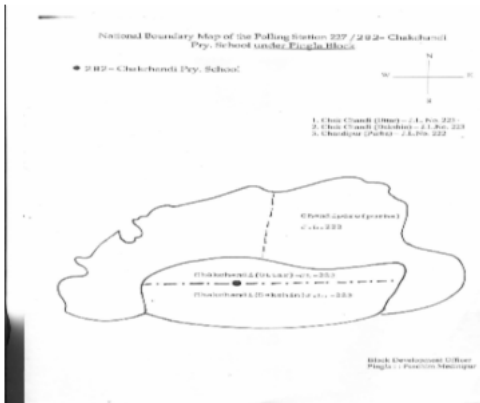

নির্বাচক নিবন্ধন আধিকারিকের স্বাক্ষর

Nazri Naksha

Google Map View

Polling Station Building Front View

Polling Station Front View

Cad View

Key MAP View

1 নাম : সূর্য্য কুমার জমাদার পিতার নাম: বিমল জমাদার বাড়ির নং : এন0168 বয়স : 26 লিঙ্গ : পুরুষ	YMD2163566 ফটো উপলব্ধ	2 নাম : সবিতা বাগ(জমাদার) স্বামীর নাম: মানস জমাদার বাড়ির নং : n0169 বয়স : 31 লিঙ্গ : মহিলা	YMD2074847 ফটো উপলব্ধ	3 নাম : বর্ষা জমাদার স্বামীর নাম: রামপদ জমাদার বাড়ির নং : এন0169 বয়স : 24 লিঙ্গ : মহিলা	YMD2656809 ফটো উপলব্ধ
4 নাম : রামপদ জমাদার পিতার নাম: বিজয় জমাদার বাড়ির নং : n0169 বয়স : 28 লিঙ্গ : পুরুষ	YMD2049922 ফটো উপলব্ধ	5 নাম : স্বপন কুমার গুছাইৎ পিতার নাম: কার্তিক গুছাইৎ বাড়ির নং : n0040 বয়স : 57 লিঙ্গ : পুরুষ	YMD2238244 ফটো উপলব্ধ	6 নাম : সুকুমার গুছাইৎ পিতার নাম: কার্তিক গুছাইৎ বাড়ির নং : n0040 বয়স : 53 লিঙ্গ : পুরুষ	YMD2238061 ফটো উপলব্ধ
7 নাম : বিদুবালা গুছাইৎ স্বামীর নাম: কার্তিক গুছাইৎ বাড়ির নং : n0040 বয়স : 76 লিঙ্গ : মহিলা	YMD2278885 ফটো উপলব্ধ	8 নাম : অশ্রুকনা গুছাইৎ স্বামীর নাম: স্বপন কুমার গুছাইৎ বাড়ির নং : n0040 বয়স : 52 লিঙ্গ : মহিলা	YMD2238236 ফটো উপলব্ধ	9 নাম : কানন বালা গুছাইত স্বামীর নাম: সুকুমার গুছাইত বাড়ির নং : n0040 বয়স : 50 লিঙ্গ : মহিলা	YMD2238046 ফটো উপলব্ধ
10 নাম : সমীরন গুছাইত পিতার নাম: স্বপন কুমার গুছাইত বাড়ির নং : n0040 বয়স : 34 লিঙ্গ : পুরুষ	YMD1498922 ফটো উপলব্ধ	11 নাম : কৃষ্ণা গুছাইৎ স্বামীর নাম: সমীরন গুছাইৎ বাড়ির নং : n0040 বয়স : 30 লিঙ্গ : মহিলা	YMD1861467 ফটো উপলব্ধ	12 নাম : সঞ্জয় গুছাইৎ পিতার নাম: স্বপন কুমার গুছাইৎ বাড়ির নং : n0040 বয়স : 29 লিঙ্গ : পুরুষ	YMD1861376 ফটো উপলব্ধ
13 নাম : গোবিন্দ গুছাইৎ পিতার নাম: সুকুমার গুছাইৎ বাড়ির নং : n0040 বয়স : 30 লিঙ্গ : পুরুষ	YMD1861368 ফটো উপলব্ধ	14 নাম : দীপক কুমার বেরা পিতার নাম: নিত্যানন্দ বেরা বাড়ির নং : n0119 বয়স : 58 লিঙ্গ : পুরুষ	BLY1862671 ফটো উপলব্ধ	15 নাম : শ্বেহাশীষ বেরা পিতার নাম: দীপক কুমার বেরা বাড়ির নং : n0119 বয়স : 31 লিঙ্গ : পুরুষ	YMD1784206 ফটো উপলব্ধ
16 নাম : ঝর্ণা বেরা স্বামীর নাম: দীপক বেরা বাড়ির নং : n0119 বয়স : 42 লিঙ্গ : মহিলা	YMD1261585 ফটো উপলব্ধ	17 নাম : বীনারানী বেরা স্বামীর নাম: দীপক বেরা বাড়ির নং : n0119 বয়স : 57 লিঙ্গ : মহিলা	WB/29/217/315337 ফটো উপলব্ধ	18 নাম : চন্দন খাটুয়া পিতার নাম: গোপাল খাটুয়া বাড়ির নং : এন0068 বয়স : 24 লিঙ্গ : পুরুষ	YMD2577559 ফটো উপলব্ধ
19 নাম : অসীম খাটুয়া পিতার নাম: অরবিন্দ খাটুয়া বাড়ির নং : এন0052 বয়স : 24 লিঙ্গ : পুরুষ	YMD2577625 ফটো উপলব্ধ	20 নাম : প্রসেনজিৎ খাটুয়া পিতার নাম: রবীন্দ্রনাথ খাটুয়া বাড়ির নং : N0051 বয়স : 26 লিঙ্গ : পুরুষ	YMD2438216 ফটো উপলব্ধ	21 নাম : লক্ষ্মী খাটুয়া স্বামীর নাম: বলাই খাটুয়া বাড়ির নং : n0019 বয়স : 71 লিঙ্গ : মহিলা	YMD2238103 ফটো উপলব্ধ
22 নাম : নারায়ন খাটুয়া পিতার নাম: বলাই চন্দ্র খাটুয়া বাড়ির নং : n0019 বয়স : 51 লিঙ্গ : পুরুষ	YMD2238426 ফটো উপলব্ধ	23 নাম : নকুল চন্দ্র খাটুয়া পিতার নাম: বলাই খাটুয়া বাড়ির নং : n0019 বয়স : 48 লিঙ্গ : পুরুষ	BLY1285287 ফটো উপলব্ধ	24 নাম : খোকন খাটুয়া পিতার নাম: বলাই খাটুয়া বাড়ির নং : n0019 বয়স : 44 লিঙ্গ : পুরুষ	BLY2303477 ফটো উপলব্ধ
25 নাম : অঞ্জনা খাটুয়া স্বামীর নাম: খোকন খাটুয়া বাড়ির নং : n0019 বয়স : 38 লিঙ্গ : মহিলা	BLY2303485 ফটো উপলব্ধ	26 নাম : সুলেখা খাটুয়া স্বামীর নাম: নারায়নচন্দ্র খাটুয়া বাড়ির নং : n0019 বয়স : 46 লিঙ্গ : মহিলা	BLY1285006 ফটো উপলব্ধ	27 নাম : কৃষ্ণা খাটুয়া স্বামীর নাম: নকুল খাটুয়া বাড়ির নং : n0019 বয়স : 44 লিঙ্গ : মহিলা	BLY2084481 ফটো উপলব্ধ
28 নাম : রবীন্দ্রনাথ খাটুয়া পিতার নাম: গুরুপদ খাটুয়া বাড়ির নং : n0051 বয়স : 59 লিঙ্গ : পুরুষ	WB/29/217/315548 ফটো উপলব্ধ	29 নাম : রেবতীবালা খাটুয়া স্বামীর নাম: রবীন্দ্রনাথ খাটুয়া বাড়ির নং : n0051 বয়স : 54 লিঙ্গ : মহিলা	WB/29/217/315133 ফটো উপলব্ধ	30 নাম : বানীবালা খাটুয়া স্বামীর নাম: গুরুপদ খাটুয়া বাড়ির নং : n0052 বয়স : 78 লিঙ্গ : মহিলা	WB/29/217/315442 ফটো উপলব্ধ