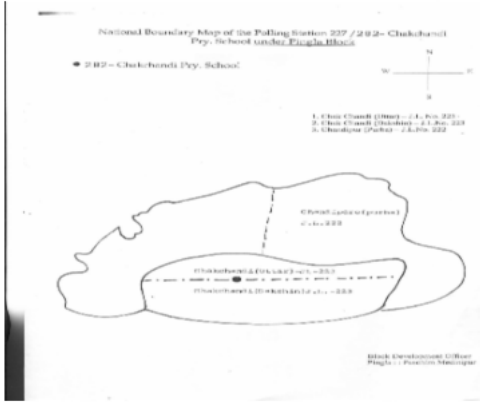

Nazri Naksha