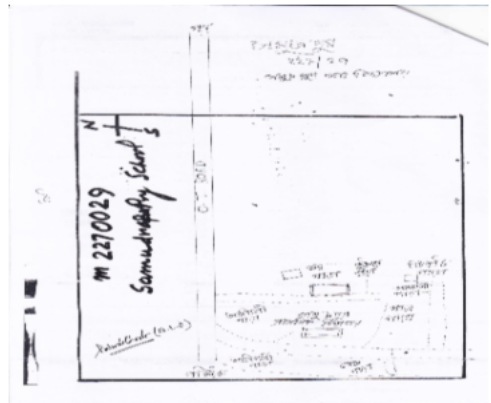

নির্বাচক নিবন্ধন আধিকারিকের স্বাক্ষর

Nazri Naksha

Google Map View

Polling Station Building Front View

Polling Station Front View

Cad View

Key MAP View

1 নাম : অনূপ মন্ডল পিতার নাম: শম্ভু মন্ডল বাড়ির নং : n0003 বয়স : 54 লিঙ্গ : পুরুষ	YMD1581826 ফটো উপলব্ধ	2 নাম : মতিলাল কুইল্যা পিতার নাম: সতীশ কুইল্যা বাড়ির নং : n0005 বয়স : 88 লিঙ্গ : পুরুষ	WB/32/225/486588 ফটো উপলব্ধ	3 নাম : মায়্যা কুইল্যা স্বামীর নাম: মতিলাল কুইল্যা বাড়ির নং : n0005 বয়স : 78 লিঙ্গ : মহিলা	WB/32/225/486607 ফটো উপলব্ধ
4 নাম : বরেন্দ্র কুইল্যা পিতার নাম: মতিলাল কুইল্যা বাড়ির নং : n0005 বয়স : 52 লিঙ্গ : পুরুষ	WB/32/225/486503 ফটো উপলব্ধ	5 নাম : মমতা কুইল্যা স্বামীর নাম: বরেন্দ্র কুইল্যা বাড়ির নং : n0005 বয়স : 47 লিঙ্গ : মহিলা	BXB1445576 ফটো উপলব্ধ	6 নাম : মলয় কুইল্যা পিতার নাম: মতিলাল কুইল্যা বাড়ির নং : n0005 বয়স : 48 লিঙ্গ : পুরুষ	BXB1445659 ফটো উপলব্ধ
7 নাম : নেপাল মন্ডল পিতার নাম: অনূপ মন্ডল বাড়ির নং : n0003 বয়স : 27 লিঙ্গ : পুরুষ	YMD2094795 ফটো উপলব্ধ	8 নাম : সুলেখা মণ্ডল স্বামীর নাম: অনূপ মণ্ডল বাড়ির নং : n0003 বয়স : 51 লিঙ্গ : মহিলা	WB/32/225/486632 ফটো উপলব্ধ	9 নাম : গোপাল চন্দ্র মন্ডল পিতার নাম: অনূপ মন্ডল বাড়ির নং : n0003 বয়স : 30 লিঙ্গ : পুরুষ	YMD1801000 ফটো উপলব্ধ
10 নাম : শম্পা কুইল্যা স্বামীর নাম: মলয় কুইল্যা বাড়ির নং : n0005 বয়স : 33 লিঙ্গ : মহিলা	YMD1694793 ফটো উপলব্ধ	11 নাম : সরোজ কুইলা পিতার নাম: বরেন্দ্র কুইলা বাড়ির নং : n0080 বয়স : 28 লিঙ্গ : পুরুষ	YMD2017457 ফটো উপলব্ধ	12 নাম : প্রীতিলতা কর স্বামীর নাম: অজয় কর বাড়ির নং : N0011 বয়স : 26 লিঙ্গ : মহিলা	SKS2093524 ফটো উপলব্ধ
13 নাম : বিজয় কর পিতার নাম: ধনঞ্জয় কর বাড়ির নং : N0011 বয়স : 25 লিঙ্গ : পুরুষ	YMD2458701 ফটো উপলব্ধ	14 নাম : শ্রাবনী কর পিতার নাম: শ্রীকান্ত কর বাড়ির নং : এন0010 বয়স : 26 লিঙ্গ : মহিলা	YMD2176691 ফটো উপলব্ধ	15 নাম : সন্তু কর পিতার নাম: দিলীপ কর বাড়ির নং : এন0012 বয়স : 26 লিঙ্গ : পুরুষ	YMD2176725 ফটো উপলব্ধ
16 নাম : মান্দী কর স্বামীর নাম: মানিক কর বাড়ির নং : n0012 বয়স : 27 লিঙ্গ : মহিলা	YMD2094761 ফটো উপলব্ধ	17 নাম : প্রিয়ান্বিতা কর স্বামীর নাম: অভিজিৎ কর বাড়ির নং : n0091 বয়স : 32 লিঙ্গ : মহিলা	YMD2078897 ফটো উপলব্ধ	18 নাম : মৌসুমী কর স্বামীর নাম: বিশ্বজিৎ কর বাড়ির নং : n0073 বয়স : 37 লিঙ্গ : মহিলা	BXB3146461 ফটো উপলব্ধ
19 নাম : বিশ্বজিৎ কর পিতার নাম: পঞ্চানন কর বাড়ির নং : n0014 বয়স : 44 লিঙ্গ : পুরুষ	BXB2348738 ফটো উপলব্ধ	20 নাম : সন্দীপ কর পিতার নাম: শ্রীকান্ত কর বাড়ির নং : n0010 বয়স : 29 লিঙ্গ : পুরুষ	YMD1884873 ফটো উপলব্ধ	21 নাম : সুপ্রভাত কর পিতার নাম: সুর্যকান্ত কর বাড়ির নং : n0010 বয়স : 29 লিঙ্গ : পুরুষ	YMD1884915 ফটো উপলব্ধ
22 নাম : শুভজিৎ কর পিতার নাম: দীপক কর বাড়ির নং : n0014 বয়স : 29 লিঙ্গ : পুরুষ	YMD1884923 ফটো উপলব্ধ	23 নাম : কম্পনা কর স্বামীর নাম: সুকুমার কর বাড়ির নং : n0001 বয়স : 52 লিঙ্গ : মহিলা	YMD2410918 ফটো উপলব্ধ	24 নাম : দুলাল চন্দ্র কর পিতার নাম: অধীর কর বাড়ির নং : n0001 বয়স : 49 লিঙ্গ : পুরুষ	YMD2410926 ফটো উপলব্ধ
25 নাম : অধীর কর পিতার নাম: ঈশ্বর কর বাড়ির নং : n0001 বয়স : 79 লিঙ্গ : পুরুষ	WB/32/225/486615 ফটো উপলব্ধ	26 নাম : বনশ্রী কর স্বামীর নাম: দুলাল চন্দ্র কর বাড়ির নং : n0001 বয়স : 43 লিঙ্গ : মহিলা	BXB3136983 ফটো উপলব্ধ	27 নাম : শ্রীকান্ত কর পিতার নাম: বীরেন কর বাড়ির নং : n0010 বয়স : 54 লিঙ্গ : পুরুষ	WB/32/225/486075 ফটো উপলব্ধ
28 নাম : সুধীর কর পিতার নাম: ঈশ্বর কর বাড়ির নং : n0011 বয়স : 82 লিঙ্গ : পুরুষ	WB/32/225/486697 ফটো উপলব্ধ	29 নাম : নারায়নী কর স্বামীর নাম: সুধীর কর বাড়ির নং : n0011 বয়স : 75 লিঙ্গ : মহিলা	WB/32/225/486306 ফটো উপলব্ধ	30 নাম : মিলন কর পিতার নাম: সুকুমার কর বাড়ির নং : n0083 বয়স : 28 লিঙ্গ : পুরুষ	YMD2017481 ফটো উপলব্ধ