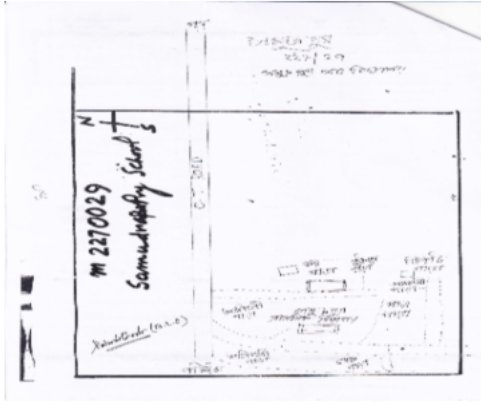

নির্বাচক নিবন্ধন আধিকারিকের স্বাক্ষর

Nazri Naksha

Google Map View

Polling Station Building Front View

Polling Station Front View

Cad View

Key MAP View

1 নাম : অনূপ মন্ডল পিতার নাম: শম্ভু মন্ডল বাড়ির নং : n0003 বয়স : 54 লিঙ্গ : পুরুষ	YMD1581826 ফটো উপলব্ধ	2 নাম : মতিলাল কুইল্যা পিতার নাম: সতীশ কুইল্যা বাড়ির নং : n0005 বয়স : 88 লিঙ্গ : পুরুষ	WB/32/225/486588 ফটো উপলব্ধ	3 নাম : মায়্যা কুইল্যা স্বামীর নাম: মতিলাল কুইল্যা বাড়ির নং : n0005 বয়স : 78 লিঙ্গ : মহিলা	WB/32/225/486607 ফটো উপলব্ধ
4 নাম : বরেন্দ্র কুইল্যা পিতার নাম: মতিলাল কুইল্যা বাড়ির নং : n0005 বয়স : 52 লিঙ্গ : পুরুষ	WB/32/225/486503 ফটো উপলব্ধ	5 নাম : মমতা কুইল্যা স্বামীর নাম: বরেন্দ্র কুইল্যা বাড়ির নং : n0005 বয়স : 47 লিঙ্গ : মহিলা	BXB1445576 ফটো উপলব্ধ	6 নাম : মলয় কুইল্যা পিতার নাম: মতিলাল কুইল্যা বাড়ির নং : n0005 বয়স : 48 লিঙ্গ : পুরুষ	BXB1445659 ফটো উপলব্ধ
7 নাম : নেপাল মন্ডল পিতার নাম: অনূপ মন্ডল বাড়ির নং : n0003 বয়স : 27 লিঙ্গ : পুরুষ	YMD2094795 ফটো উপলব্ধ	8 নাম : সুলেখা মণ্ডল স্বামীর নাম: অনূপ মণ্ডল বাড়ির নং : n0003 বয়স : 51 লিঙ্গ : মহিলা	WB/32/225/486632 ফটো উপলব্ধ	9 নাম : গোপাল চন্দ্র মন্ডল পিতার নাম: অনূপ মন্ডল বাড়ির নং : n0003 বয়স : 30 লিঙ্গ : পুরুষ	YMD1801000 ফটো উপলব্ধ
10 নাম : শম্পা কুইল্যা স্বামীর নাম: মলয় কুইল্যা বাড়ির নং : n0005 বয়স : 33 লিঙ্গ : মহিলা	YMD1694793 ফটো উপলব্ধ	11 নাম : সরোজ কুইলা পিতার নাম: বরেন্দ্র কুইলা বাড়ির নং : n0080 বয়স : 28 লিঙ্গ : পুরুষ	YMD2017457 ফটো উপলব্ধ	12 নাম : প্রীতিলতা কর স্বামীর নাম: অজয় কর বাড়ির নং : N0011 বয়স : 26 লিঙ্গ : মহিলা	SKS2093524 ফটো উপলব্ধ
13 নাম : বিজয় কর পিতার নাম: ধনঞ্জয় কর বাড়ির নং : N0011 বয়স : 25 লিঙ্গ : পুরুষ	YMD2458701 ফটো উপলব্ধ	14 নাম : শ্রাবনী কর পিতার নাম: শ্রীকান্ত কর বাড়ির নং : এন0010 বয়স : 26 লিঙ্গ : মহিলা	YMD2176691 ফটো উপলব্ধ	15 নাম : সন্তু কর পিতার নাম: দিলীপ কর বাড়ির নং : এন0012 বয়স : 26 লিঙ্গ : পুরুষ	YMD2176725 ফটো উপলব্ধ
16 নাম : মান্দী কর স্বামীর নাম: মানিক কর বাড়ির নং : n0012 বয়স : 27 লিঙ্গ : মহিলা	YMD2094761 ফটো উপলব্ধ	17 নাম : প্রিয়ান্বিতা কর স্বামীর নাম: অভিজিৎ কর বাড়ির নং : n0091 বয়স : 32 লিঙ্গ : মহিলা	YMD2078897 ফটো উপলব্ধ	18 নাম : মৌসুমী কর স্বামীর নাম: বিশ্বজিৎ কর বাড়ির নং : n0073 বয়স : 37 লিঙ্গ : মহিলা	BXB3146461 ফটো উপলব্ধ
19 নাম : বিশ্বজিৎ কর পিতার নাম: পঞ্চানন কর বাড়ির নং : n0014 বয়স : 44 লিঙ্গ : পুরুষ	BXB2348738 ফটো উপলব্ধ	20 নাম : সন্দীপ কর পিতার নাম: শ্রীকান্ত কর বাড়ির নং : n0010 বয়স : 29 লিঙ্গ : পুরুষ	YMD1884873 ফটো উপলব্ধ	21 নাম : সুপ্রভাত কর পিতার নাম: সুর্যকান্ত কর বাড়ির নং : n0010 বয়স : 29 লিঙ্গ : পুরুষ	YMD1884915 ফটো উপলব্ধ
22 নাম : শুভজিৎ কর পিতার নাম: দীপক কর বাড়ির নং : n0014 বয়স : 29 লিঙ্গ : পুরুষ	YMD1884923 ফটো উপলব্ধ	23 নাম : কম্পনা কর স্বামীর নাম: সুকুমার কর বাড়ির নং : n0001 বয়স : 52 লিঙ্গ : মহিলা	YMD2410918 ফটো উপলব্ধ	24 নাম : দুলাল চন্দ্র কর পিতার নাম: অধীর কর বাড়ির নং : n0001 বয়স : 49 লিঙ্গ : পুরুষ	YMD2410926 ফটো উপলব্ধ
25 নাম : অধীর কর পিতার নাম: ঈশ্বর কর বাড়ির নং : n0001 বয়স : 79 লিঙ্গ : পুরুষ	WB/32/225/486615 ফটো উপলব্ধ	26 নাম : বনশ্রী কর স্বামীর নাম: দুলাল চন্দ্র কর বাড়ির নং : n0001 বয়স : 43 লিঙ্গ : মহিলা	BXB3136983 ফটো উপলব্ধ	27 নাম : শ্রীকান্ত কর পিতার নাম: বীরেন কর বাড়ির নং : n0010 বয়স : 54 লিঙ্গ : পুরুষ	WB/32/225/486075 ফটো উপলব্ধ
28 নাম : সুধীর কর পিতার নাম: ঈশ্বর কর বাড়ির নং : n0011 বয়স : 82 লিঙ্গ : পুরুষ	WB/32/225/486697 ফটো উপলব্ধ	29 নাম : নারায়নী কর স্বামীর নাম: সুধীর কর বাড়ির নং : n0011 বয়স : 75 লিঙ্গ : মহিলা	WB/32/225/486306 ফটো উপলব্ধ	30 নাম : মিলন কর পিতার নাম: সুকুমার কর বাড়ির নং : n0083 বয়স : 28 লিঙ্গ : পুরুষ	YMD2017481 ফটো উপলব্ধ