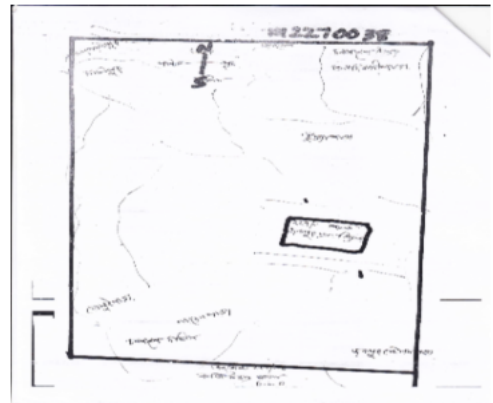

নির্বাচক নিবন্ধন আধিকারিকের স্বাক্ষর

Nazri Naksha

Google Map View

Polling Station Building Front View

Polling Station Front View

Cad View

Key MAP View

1	YMD2096444	নাম : প্রব্রাজিকো শান্তি প্রিয়া প্রানা পিতার নাম: স্বামী রত্ননাথানন্দজি মহারাজ বাড়ির নং : n0418 বয়স : 52 লিঙ্গ : মহিলা	ফটো উপলব্ধ	2	XTV2013142	নাম : বসুদেব অধিকারী পিতার নাম: বিষ্ণুপদ অধিকারী বাড়ির নং : এন0418 বয়স : 64 লিঙ্গ : পুরুষ	ফটো উপলব্ধ	3	YMD1272731	নাম : নিবারন আদক পিতার নাম: রাজেন্দ্র আদক বাড়ির নং : n0227 বয়স : 71 লিঙ্গ : পুরুষ	ফটো উপলব্ধ
4	BXB2754315	নাম : মিতালী কুলি স্বামীর নাম: মদন কুলি বাড়ির নং : n0209 বয়স : 48 লিঙ্গ : মহিলা	ফটো উপলব্ধ	5	BXB2754307	নাম : মদন কুলী পিতার নাম: গোবিন্দ কুলী বাড়ির নং : n0209 বয়স : 50 লিঙ্গ : পুরুষ	ফটো উপলব্ধ	6	YMD1698976	নাম : মুনাল কুলি পিতার নাম: গোবিন্দ কুলি বাড়ির নং : n0209 বয়স : 42 লিঙ্গ : পুরুষ	ফটো উপলব্ধ
7	YMD1698927	নাম : ময়না কুলি স্বামীর নাম: মুনাল কুলি বাড়ির নং : n0209 বয়স : 33 লিঙ্গ : মহিলা	ফটো উপলব্ধ	8	BXB3138377	নাম : প্রবীর খাটুয়া পিতার নাম: নিরঞ্জন খাটুয়া বাড়ির নং : n0238 বয়স : 42 লিঙ্গ : পুরুষ	ফটো উপলব্ধ	9	BXB3138369	নাম : ছায়া খাটুয়া স্বামীর নাম: প্রবীর খাটুয়া বাড়ির নং : n0239 বয়স : 37 লিঙ্গ : মহিলা	ফটো উপলব্ধ
10	YMD2528354	নাম : নবীগোপাল খাটুয়া পিতার নাম: প্রবীর খাটুয়া বাড়ির নং : এন0238 বয়স : 24 লিঙ্গ : পুরুষ	ফটো উপলব্ধ	11	BXB1447739	নাম : শ্যামলী খাটুয়া স্বামীর নাম: দুর্গাপদ খাটুয়া বাড়ির নং : n0087 বয়স : 56 লিঙ্গ : মহিলা	ফটো উপলব্ধ	12	WB/32/225/504217	নাম : বাদল গংগুলী পিতার নাম: গৌর গংগুলী বাড়ির নং : n0131 বয়স : 62 লিঙ্গ : পুরুষ	ফটো উপলব্ধ
13	WB/32/225/504150	নাম : অনিমা গংগুলী স্বামীর নাম: বাদল গংগুলী বাড়ির নং : n0131 বয়স : 57 লিঙ্গ : মহিলা	ফটো উপলব্ধ	14	YMD1802842	নাম : সুবিনয় গাঙ্গুলী পিতার নাম: বাদল গাঙ্গুলী বাড়ির নং : n0131 বয়স : 30 লিঙ্গ : পুরুষ	ফটো উপলব্ধ	15	YMD2769768	নাম : শংকর গাঙ্গুলী পিতার নাম: গৌর গংগুলী গাঙ্গুলী বাড়ির নং : এন0132 বয়স : 66 লিঙ্গ : পুরুষ	ফটো উপলব্ধ
16	WB/32/225/504148	নাম : শিবানী গংগুলী স্বামীর নাম: শংকর গংগুলী বাড়ির নং : n0132 বয়স : 60 লিঙ্গ : মহিলা	ফটো উপলব্ধ	17	YMD1802834	নাম : পলাশ গাঙ্গুলী পিতার নাম: শংকর গাঙ্গুলী বাড়ির নং : n0132 বয়স : 30 লিঙ্গ : পুরুষ	ফটো উপলব্ধ	18	WB/32/225/504486	নাম : মহামায়া গংগুলী স্বামীর নাম: সুধীর গংগুলী বাড়ির নং : n0091 বয়স : 77 লিঙ্গ : মহিলা	ফটো উপলব্ধ
19	WB/32/225/504487	নাম : লক্ষ্মীরানী গংগুলী স্বামীর নাম: প্রফুল্ল গংগুলী বাড়ির নং : n0091 বয়স : 52 লিঙ্গ : মহিলা	ফটো উপলব্ধ	20	BXB2754323	নাম : সূর্য্য কুমার গাঙ্গুলী পিতার নাম: সুধীর গাঙ্গুলী বাড়ির নং : n0091 বয়স : 45 লিঙ্গ : পুরুষ	ফটো উপলব্ধ	21	BXB2866770	নাম : চন্দন গাঙ্গুলী পিতার নাম: সুধীর গাঙ্গুলী বাড়ির নং : n0091 বয়স : 39 লিঙ্গ : পুরুষ	ফটো উপলব্ধ
22	YMD1698570	নাম : সরস্বতী গাঙ্গুলী স্বামীর নাম: চন্দন গাঙ্গুলী বাড়ির নং : n0091 বয়স : 35 লিঙ্গ : মহিলা	ফটো উপলব্ধ	23	YMD1698562	নাম : গীতা গাঙ্গুলী স্বামীর নাম: সূর্য কুমার গাঙ্গুলী বাড়ির নং : n0091 বয়স : 43 লিঙ্গ : মহিলা	ফটো উপলব্ধ	24	YMD2501716	নাম : সুব্রতা চক্রবর্তী পিতার নাম: তারকনাথ চক্রবর্তী বাড়ির নং : এন0132 বয়স : 24 লিঙ্গ : মহিলা	ফটো উপলব্ধ
25	YMD2096345	নাম : তাপস গাঙ্গুলী মায়ের নাম: লক্ষ্মীরানী গাঙ্গুলী বাড়ির নং : n0091 বয়স : 27 লিঙ্গ : পুরুষ	ফটো উপলব্ধ	26	NKP2012920	নাম : সুস্মিতা গায়ন স্বামীর নাম: লক্ষ্মীকান্ত গায়ন বাড়ির নং : এন00 বয়স : 29 লিঙ্গ : মহিলা	ফটো উপলব্ধ	27	GDD2764975	নাম : লক্ষ্মীকান্ত গায়ন পিতার নাম: নিতাই গায়ন বাড়ির নং : এন00 বয়স : 41 লিঙ্গ : পুরুষ	ফটো উপলব্ধ
28	YMD2687358	নাম : সুরজিত গিরি পিতার নাম: কার্তিক গিরি বাড়ির নং : এন0040 বয়স : 22 লিঙ্গ : পুরুষ	ফটো উপলব্ধ	29	YMD2079366	নাম : তাপস গিরি পিতার নাম: দীপক গিরি বাড়ির নং : এন0412 বয়স : 29 লিঙ্গ : পুরুষ	ফটো উপলব্ধ	30	YMD1887553	নাম : মোহন গিরি পিতার নাম: কিনুরাম গিরি বাড়ির নং : n0040 বয়স : 29 লিঙ্গ : পুরুষ	ফটো উপলব্ধ