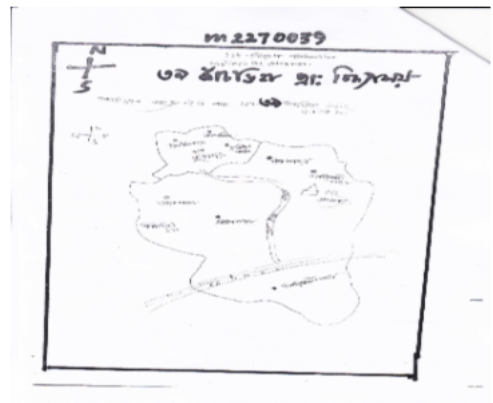

নির্বাচক নিবন্ধন আধিকারিকের স্বাক্ষর

Nazri Naksha

Google Map View

Polling Station Building Front View

Polling Station Front View

Cad View

Key MAP View

1 নাম : সেখ আকাশউদ্দিন পিতার নাম: সেখ নেসুমুদ্দি বাড়ির নং : n0374 বয়স : 42 লিঙ্গ : পুরুষ	BXB3075256 ফটো উপলব্ধ	2 নাম : সেলিমা খাতুন পিতার নাম: তাইজুদ্দিন খাঁ বাড়ির নং : এন005 বয়স : 22 লিঙ্গ : মহিলা	YMD2706653 ফটো উপলব্ধ	3 নাম : জুবর খাঁ পিতার নাম: হোসেন খাঁ বাড়ির নং : এন0050 বয়স : 54 লিঙ্গ : পুরুষ	WB/32/225/489337 ফটো উপলব্ধ
4 নাম : হাসিনা বিবি স্বামীর নাম: জুবর খাঁ বাড়ির নং : n0050 বয়স : 51 লিঙ্গ : মহিলা	WB/32/225/489326 ফটো উপলব্ধ	5 নাম : কায়েসমা বিবি স্বামীর নাম: সেখ আকাশ উদ্দিন বাড়ির নং : n0005 বয়স : 29 লিঙ্গ : মহিলা	YMD1887983 ফটো উপলব্ধ	6 নাম : নাজমাখাতুন খাঁ স্বামীর নাম: তাইজুদ্দিন খাঁ বাড়ির নং : n0005 বয়স : 50 লিঙ্গ : মহিলা	WB/32/225/489180 ফটো উপলব্ধ
7 নাম : গব্বর খাঁ পিতার নাম: হোসেন খাঁ বাড়ির নং : n0023 বয়স : 50 লিঙ্গ : পুরুষ	WB/32/225/489089 ফটো উপলব্ধ	8 নাম : জমিলা বিবি স্বামীর নাম: গব্বর খাঁ বাড়ির নং : n0023 বয়স : 47 লিঙ্গ : মহিলা	BXB1446608 ফটো উপলব্ধ	9 নাম : জাফর খাঁ পিতার নাম: হোসেন খাঁ বাড়ির নং : n0024 বয়স : 58 লিঙ্গ : পুরুষ	BXB0888263 ফটো উপলব্ধ
10 নাম : সফিয়া খাঁ স্বামীর নাম: জাফর খাঁ বাড়ির নং : n0024 বয়স : 54 লিঙ্গ : মহিলা	WB/32/225/489325 ফটো উপলব্ধ	11 নাম : সাফির খাঁ পিতার নাম: জাফর খাঁ বাড়ির নং : n0024 বয়স : 36 লিঙ্গ : পুরুষ	YMD1272798 ফটো উপলব্ধ	12 নাম : গফির খাঁ পিতার নাম: জাফর খাঁ বাড়ির নং : n0024 বয়স : 35 লিঙ্গ : পুরুষ	YMD1339860 ফটো উপলব্ধ
13 নাম : সাবিনা বিবি স্বামীর নাম: গফির খাঁ বাড়ির নং : n0024 বয়স : 34 লিঙ্গ : মহিলা	YMD1586098 ফটো উপলব্ধ	14 নাম : সুলতানা বিবি স্বামীর নাম: সাফির খাঁ বাড়ির নং : n0024 বয়স : 30 লিঙ্গ : মহিলা	YMD1803154 ফটো উপলব্ধ	15 নাম : সবরাতী খাঁ পিতার নাম: গব্বর খাঁ বাড়ির নং : এন0023 বয়স : 23 লিঙ্গ : পুরুষ	YMD2587889 ফটো উপলব্ধ
16 নাম : কৌশিক ঘোষ পিতার নাম: লক্ষীকান্ত ঘোষ বাড়ির নং : নং বয়স : 26 লিঙ্গ : পুরুষ	YMD2190858 ফটো উপলব্ধ	17 নাম : সুমন ঘোষ পিতার নাম: বিমল ঘোষ বাড়ির নং : N0017 বয়স : 25 লিঙ্গ : পুরুষ	YMD2457505 ফটো উপলব্ধ	18 নাম : তাপস কুমার ঘোষ পিতার নাম: ধীরেন্দ্র নাথ ঘোষ বাড়ির নং : n0015 বয়স : 39 লিঙ্গ : পুরুষ	YMD0165159 ফটো উপলব্ধ
19 নাম : খগেন্দ্রনাথ ঘোষ পিতার নাম: যতীন্দ্র ঘোষ বাড়ির নং : n0013 বয়স : 70 লিঙ্গ : পুরুষ	WB/32/225/489032 ফটো উপলব্ধ	20 নাম : হারাধন ঘোষ পিতার নাম: খগেন্দ্র নাথ ঘোষ বাড়ির নং : n0013 বয়স : 38 লিঙ্গ : পুরুষ	BXB3137718 ফটো উপলব্ধ	21 নাম : দিপালী ঘোষ স্বামীর নাম: হারাধন ঘোষ বাড়ির নং : n0013 বয়স : 37 লিঙ্গ : মহিলা	BXB3137726 ফটো উপলব্ধ
22 নাম : নির্মল ঘোষ পিতার নাম: যতীন্দ্র ঘোষ বাড়ির নং : n0014 বয়স : 67 লিঙ্গ : পুরুষ	WB/32/225/489318 ফটো উপলব্ধ	23 নাম : কনক ঘোষ স্বামীর নাম: নির্মল ঘোষ বাড়ির নং : n0014 বয়স : 59 লিঙ্গ : মহিলা	WB/32/225/489069 ফটো উপলব্ধ	24 নাম : ধীরেন্দ্রনাথ ঘোষ পিতার নাম: যতীন্দ্র ঘোষ বাড়ির নং : n0015 বয়স : 63 লিঙ্গ : পুরুষ	WB/32/225/489060 ফটো উপলব্ধ
25 নাম : কম্পনা ঘোষ স্বামীর নাম: ধীরেন ঘোষ বাড়ির নং : n0015 বয়স : 57 লিঙ্গ : মহিলা	WB/32/225/489056 ফটো উপলব্ধ	26 নাম : মমতা মুখার্জী স্বামীর নাম: সুশান্ত মুখার্জী বাড়ির নং : n0015 বয়স : 41 লিঙ্গ : মহিলা	BXB2751865 ফটো উপলব্ধ	27 নাম : মঞ্জু ঘোষ স্বামীর নাম: কমল ঘোষ বাড়ির নং : n0016 বয়স : 52 লিঙ্গ : মহিলা	WB/32/225/489070 ফটো উপলব্ধ
28 নাম : রবীন ঘোষ পিতার নাম: কমল ঘোষ বাড়ির নং : n0016 বয়স : 32 লিঙ্গ : পুরুষ	YMD1586114 ফটো উপলব্ধ	29 নাম : বিমল ঘোষ পিতার নাম: যতীন্দ্র ঘোষ বাড়ির নং : n0017 বয়স : 56 লিঙ্গ : পুরুষ	WB/32/225/489054 ফটো উপলব্ধ	30 নাম : সুমিত্রা ঘোষ স্বামীর নাম: বিমল ঘোষ বাড়ির নং : n0017 বয়স : 47 লিঙ্গ : মহিলা	BXB1507144 ফটো উপলব্ধ