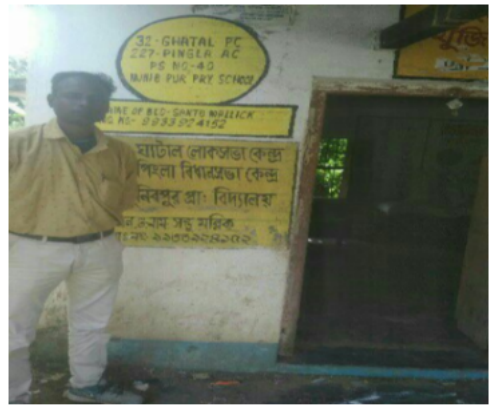

নির্বাচক নিবন্ধন আধিকারিকের স্বাক্ষর

Nazri Naksha

Google Map View

Polling Station Building Front View

Polling Station Front View

Cad View

Key MAP View

1	WB/32/225/498023	নাম : পুলিন আশুয়ান পিতার নাম: ভূপতি আশুয়ান বাড়ির নং : n0040 বয়স : 67 লিঙ্গ : পুরুষ	ফটো উপলব্ধ	2	WB/32/225/498027	নাম : পারুল আশুয়ান স্বামীর নাম: পুলিন আশুয়ান বাড়ির নং : n0040 বয়স : 62 লিঙ্গ : মহিলা	ফটো উপলব্ধ	3	YMD1340116	নাম : প্রনব আশুয়ান পিতার নাম: পুলিন আশুয়ান বাড়ির নং : n0040 বয়স : 38 লিঙ্গ : পুরুষ	ফটো উপলব্ধ
4	WB/32/225/498040	নাম : কাঞ্চাল আশুয়ান পিতার নাম: ভূপতি আশুয়ান বাড়ির নং : n0040 বয়স : 62 লিঙ্গ : পুরুষ	ফটো উপলব্ধ	5	YMD1512375	নাম : পলাশ আশুয়ান পিতার নাম: কাঞ্চাল আশুয়ান বাড়ির নং : n0040 বয়স : 33 লিঙ্গ : পুরুষ	ফটো উপলব্ধ	6	YMD1803386	নাম : বিলাস আশুয়ান পিতার নাম: কাঞ্চাল আশুয়ান বাড়ির নং : n0040 বয়স : 30 লিঙ্গ : পুরুষ	ফটো উপলব্ধ
7	YMD1873553	নাম : তারাবতী আশুয়ান স্বামীর নাম: কাঞ্চাল আশুয়ান বাড়ির নং : n0040 বয়স : 57 লিঙ্গ : মহিলা	ফটো উপলব্ধ	8	YMD2001279	নাম : বর্না আশুয়ান পিতার নাম: পুলিন আশুয়ান বাড়ির নং : n0040 বয়স : 29 লিঙ্গ : মহিলা	ফটো উপলব্ধ	9	YMD2684223	নাম : বেহুলা আশুয়ান স্বামীর নাম: প্রনব আশুয়ান বাড়ির নং : এন000 বয়স : 35 লিঙ্গ : মহিলা	ফটো উপলব্ধ
10	YMD2191070	নাম : ভৈরব আশুয়ান পিতার নাম: পুলিন আশুয়ান বাড়ির নং : এন0040 বয়স : 27 লিঙ্গ : পুরুষ	ফটো উপলব্ধ	11	YMD1699818	নাম : সন্দ্যা কর স্বামীর নাম: সরোজ কর বাড়ির নং : n0003 বয়স : 61 লিঙ্গ : মহিলা	ফটো উপলব্ধ	12	YMD1273069	নাম : শিখা মাইতি স্বামীর নাম: পিনাকীরঞ্জন মাইতি বাড়ির নং : n0003 বয়স : 53 লিঙ্গ : মহিলা	ফটো উপলব্ধ
13	YMD2529162	নাম : প্রদীপ বোস পিতার নাম: সমর বোস বাড়ির নং : এন003 বয়স : 41 লিঙ্গ : পুরুষ	ফটো উপলব্ধ	14	YMD2191021	নাম : সাগর কোটাল পিতার নাম: বাদল কোটাল বাড়ির নং : এন00110 বয়স : 27 লিঙ্গ : পুরুষ	ফটো উপলব্ধ	15	YMD2466670	নাম : বিমল কোটাল পিতার নাম: শিব কোটাল বাড়ির নং : N0159 বয়স : 32 লিঙ্গ : পুরুষ	ফটো উপলব্ধ
16	YMD2457877	নাম : রুমা কোটাল স্বামীর নাম: প্রসেনজিৎ কোটাল বাড়ির নং : N0146 বয়স : 26 লিঙ্গ : মহিলা	ফটো উপলব্ধ	17	YMD2457869	নাম : প্রদীপ কোটাল পিতার নাম: মনশা কোটাল বাড়ির নং : N0121 বয়স : 26 লিঙ্গ : পুরুষ	ফটো উপলব্ধ	18	YMD2482925	নাম : শিশির কোটাল পিতার নাম: প্রশান্ত কোটাল বাড়ির নং : N0146 বয়স : 25 লিঙ্গ : পুরুষ	ফটো উপলব্ধ
19	YMD2623684	নাম : জগদীশ নায়েক পিতার নাম: হারাধন নায়েক বাড়ির নং : এন0116 বয়স : 24 লিঙ্গ : পুরুষ	ফটো উপলব্ধ	20	YMD2530087	নাম : সাগর কোটাল পিতার নাম: নিতাই কোটাল বাড়ির নং : এন0146 বয়স : 24 লিঙ্গ : পুরুষ	ফটো উপলব্ধ	21	YMD2623817	নাম : অভিজিৎ নায়েক পিতার নাম: হারাধন নায়েক বাড়ির নং : এন0116 বয়স : 25 লিঙ্গ : পুরুষ	ফটো উপলব্ধ
22	WFY1798677	নাম : তারকনাথ কোটাল পিতার নাম: নিতাই কোটাল বাড়ির নং : এন0116 বয়স : 34 লিঙ্গ : পুরুষ	ফটো উপলব্ধ	23	YMD2466431	নাম : তিমির কোটাল পিতার নাম: নন্দ কোটাল বাড়ির নং : N0126 বয়স : 25 লিঙ্গ : পুরুষ	ফটো উপলব্ধ	24	YMD2466704	নাম : বুমা কোটাল স্বামীর নাম: বিমল কোটাল বাড়ির নং : N0159 বয়স : 28 লিঙ্গ : মহিলা	ফটো উপলব্ধ
25	YMD2466829	নাম : চৈতালি কোটাল স্বামীর নাম: বীরেন কোটাল বাড়ির নং : এন00121 বয়স : 25 লিঙ্গ : মহিলা	ফটো উপলব্ধ	26	YMD2457802	নাম : বাপন কোটাল পিতার নাম: লাল কোটাল বাড়ির নং : N0153 বয়স : 26 লিঙ্গ : পুরুষ	ফটো উপলব্ধ	27	YMD2457885	নাম : আকাশ কোটাল পিতার নাম: রতন কোটাল বাড়ির নং : N0124 বয়স : 26 লিঙ্গ : পুরুষ	ফটো উপলব্ধ
28	YMD2466340	নাম : শান্তি কোটাল স্বামীর নাম: সুভাষ কোটাল বাড়ির নং : N00145 বয়স : 27 লিঙ্গ : মহিলা	ফটো উপলব্ধ	29	BXB3017340	নাম : লক্ষীকান্ত কোটাল পিতার নাম: সুরেন কোটাল বাড়ির নং : n0024 বয়স : 44 লিঙ্গ : পুরুষ	ফটো উপলব্ধ	30	YMD1453109	নাম : বেলা কোটাল স্বামীর নাম: লক্ষীকান্ত কোটাল বাড়ির নং : n0024 বয়স : 40 লিঙ্গ : মহিলা	ফটো উপলব্ধ