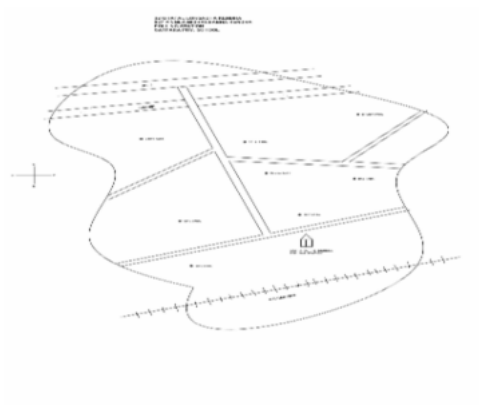

নির্বাচক নিবন্ধন আধিকারিকের স্বাক্ষর

Nazri Naksha

Google Map View

Polling Station Building Front View

Polling Station Front View

Cad View

Key MAP View

1 নাম : মৌমিতা খাঁড়া স্বামীর নাম: চন্দন খাঁড়া বাড়ির নং : n0048 বয়স : 35 লিঙ্গ : মহিলা	YMD1340926 ফটো উপলব্ধ	2 নাম : শতশ্রী খাঁড়া পিতার নাম: শশাঙ্ক শেখর খাঁড়া বাড়ির নং : n0048 বয়স : 29 লিঙ্গ : মহিলা	YMD1889377 ফটো উপলব্ধ	3 নাম : জয়শ্রী খাঁড়া পিতার নাম: জয়দেব খাঁড়া বাড়ির নং : এন0048 বয়স : 25 লিঙ্গ : মহিলা	YMD2590958 ফটো উপলব্ধ
4 নাম : সঞ্জয় খাঁড়া পিতার নাম: জয়দেব খাঁড়া বাড়ির নং : N0048 বয়স : 22 লিঙ্গ : পুরুষ	YMD2665347 ফটো উপলব্ধ	5 নাম : জয়ন্তীরানী খাঁড়া স্বামীর নাম: জয়দেব খাঁড়া বাড়ির নং : n0048 বয়স : 45 লিঙ্গ : মহিলা	BXB1506351 ফটো উপলব্ধ	6 নাম : শর্মিলা খাঁড়া স্বামীর নাম: শশাঙ্ক খাঁড়া বাড়ির নং : n0048 বয়স : 60 লিঙ্গ : মহিলা	WB/32/225/477136 ফটো উপলব্ধ
7 নাম : জগন্নাথ খাঁড়া পিতার নাম: শ্রীহরি খাঁড়া বাড়ির নং : n0049 বয়স : 65 লিঙ্গ : পুরুষ	WB/32/225/477493 ফটো উপলব্ধ	8 নাম : রেখা মন্ডল (খাঁড়া) স্বামীর নাম: বিজয় কৃষ্ণ খাঁড়া বাড়ির নং : n0048 বয়স : 42 লিঙ্গ : মহিলা	YMD1340777 ফটো উপলব্ধ	9 নাম : চন্দন খাঁড়া পিতার নাম: নিবারণ খাঁড়া বাড়ির নং : n0048 বয়স : 54 লিঙ্গ : পুরুষ	WB/32/225/477480 ফটো উপলব্ধ
10 নাম : বিজয় খাঁড়া পিতার নাম: নিবারণ খাঁড়া বাড়ির নং : n0048 বয়স : 56 লিঙ্গ : পুরুষ	WB/32/225/477444 ফটো উপলব্ধ	11 নাম : জয়দেব খাঁড়া পিতার নাম: নিবারণ খাঁড়া বাড়ির নং : n0048 বয়স : 61 লিঙ্গ : পুরুষ	WB/32/225/477404 ফটো উপলব্ধ	12 নাম : শশাঙ্ক শেখর খাঁড়া পিতার নাম: নিবারণ খাঁড়া বাড়ির নং : n0048 বয়স : 64 লিঙ্গ : পুরুষ	WB/32/225/477030 ফটো উপলব্ধ
13 নাম : লক্ষণ খাড়া পিতার নাম: জগন্নাথ খাড়া বাড়ির নং : n0049 বয়স : 43 লিঙ্গ : পুরুষ	BXB2344075 ফটো উপলব্ধ	14 নাম : হরেন্দ্রনাথ খাঁড়া পিতার নাম: জগন্নাথ খাঁড়া বাড়ির নং : n0049 বয়স : 36 লিঙ্গ : পুরুষ	YMD1273432 ফটো উপলব্ধ	15 নাম : মনি খাঁড়া স্বামীর নাম: লক্ষণ খাঁড়া বাড়ির নং : n0189 বয়স : 33 লিঙ্গ : মহিলা	YMD2020956 ফটো উপলব্ধ
16 নাম : অসিমা খাঁন স্বামীর নাম: খগেন খাঁন বাড়ির নং : n0060 বয়স : 33 লিঙ্গ : মহিলা	YMD1701226 ফটো উপলব্ধ	17 নাম : খগেন খাঁন পিতার নাম: গুণধর খাঁন বাড়ির নং : n0060 বয়স : 43 লিঙ্গ : পুরুষ	BXB2745784 ফটো উপলব্ধ	18 নাম : বিমলা বাগ স্বামীর নাম: অসিত বাগ বাড়ির নং : n0060 বয়স : 46 লিঙ্গ : মহিলা	BXB1446897 ফটো উপলব্ধ
19 নাম : তারিনীরানী খাঁন স্বামীর নাম: গুণধর খাঁন বাড়ির নং : n0060 বয়স : 79 লিঙ্গ : মহিলা	WB/32/225/477470 ফটো উপলব্ধ	20 নাম : লক্ষীরানী চালক স্বামীর নাম: লুলকা চালক বাড়ির নং : n0061 বয়স : 80 লিঙ্গ : মহিলা	WB/32/225/477433 ফটো উপলব্ধ	21 নাম : শান্তনু দিন্ডা পিতার নাম: বিজয় দিন্ডা বাড়ির নং : n0061 বয়স : 41 লিঙ্গ : পুরুষ	BXB2865541 ফটো উপলব্ধ
22 নাম : সীমন্ত জানা পিতার নাম: গুণধর জানা বাড়ির নং : n0031 বয়স : 68 লিঙ্গ : পুরুষ	WB/32/225/477067 ফটো উপলব্ধ	23 নাম : যমুনা জানা পিতার নাম: শীতল জানা বাড়ির নং : n0031 বয়স : 68 লিঙ্গ : মহিলা	WB/32/225/477141 ফটো উপলব্ধ	24 নাম : শ্রীকান্ত জানা পিতার নাম: শীতল জানা বাড়ির নং : n0032 বয়স : 39 লিঙ্গ : পুরুষ	BXB2865525 ফটো উপলব্ধ
25 নাম : টোয়েন্টি বাগ পিতার নাম: কার্তিক বাগ বাড়ির নং : n0032 বয়স : 38 লিঙ্গ : পুরুষ	BXB3135811 ফটো উপলব্ধ	26 নাম : চণ্ডী জানা পিতার নাম: গুণধর জানা বাড়ির নং : n0033 বয়স : 59 লিঙ্গ : পুরুষ	WB/32/225/477504 ফটো উপলব্ধ	27 নাম : মায়াজানা স্বামীর নাম: সীমন্ত জানা বাড়ির নং : n0033 বয়স : 58 লিঙ্গ : মহিলা	WB/32/225/477142 ফটো উপলব্ধ
28 নাম : প্রশান্ত জানা পিতার নাম: চন্দ্রীচরণ জানা বাড়ির নং : n0033 বয়স : 34 লিঙ্গ : পুরুষ	YMD1453596 ফটো উপলব্ধ	29 নাম : সুপর্ণা জানা স্বামীর নাম: শ্রীকান্ত জানা বাড়ির নং : n0032 বয়স : 34 লিঙ্গ : মহিলা	YMD1701234 ফটো উপলব্ধ	30 নাম : নর্মিতা জানা পিতার নাম: শীতল জানা বাড়ির নং : n0032 বয়স : 50 লিঙ্গ : মহিলা	WB/32/225/477306 ফটো উপলব্ধ