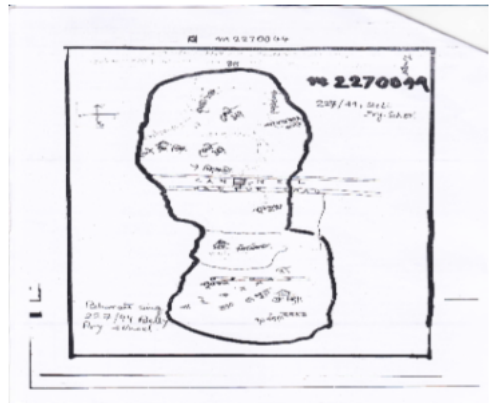

নির্বাচক নিবন্ধন আধিকারিকের স্বাক্ষর

Nazri Naksha

Google Map View

Polling Station Building Front View

Polling Station Front View

Cad View

Key MAP View

1 নাম : বীরেন চন্দ্র সিং পিতার নাম: গুর্ধাই সিং বাড়ির নং : এন001 বয়স : 48 লিঙ্গ : পুরুষ	BXB2761849 ফটো উপলব্ধ	2 নাম : বার্ণা খাটুয়া পিতার নাম: সুধীর খাটুয়া বাড়ির নং : n0001 বয়স : 70 লিঙ্গ : মহিলা	WB/32/225/528306 ফটো উপলব্ধ	3 নাম : জ্যোৎস্না খাটুয়া স্বামীর নাম: অশোক খাটুয়া বাড়ির নং : n0001 বয়স : 58 লিঙ্গ : মহিলা	WB/32/225/528466 ফটো উপলব্ধ
4 নাম : সোমেশ্বর খাটুয়া পিতার নাম: সুধীর খাটুয়া বাড়ির নং : n0001 বয়স : 51 লিঙ্গ : পুরুষ	WB/32/225/528211 ফটো উপলব্ধ	5 নাম : মিঠু পড়িয়া (খাটুয়া) স্বামীর নাম: সোমেশ্বর খাটুয়া বাড়ির নং : n0001 বয়স : 44 লিঙ্গ : মহিলা	YMD1453752 ফটো উপলব্ধ	6 নাম : অশোক খাটুয়া পিতার নাম: সুধীর খাটুয়া বাড়ির নং : n0001 বয়স : 67 লিঙ্গ : পুরুষ	WB/32/225/528126 ফটো উপলব্ধ
7 নাম : মনিকা খাটুয়া পিতার নাম: অশোক কুমার খাটুয়া বাড়ির নং : n0001 বয়স : 27 লিঙ্গ : মহিলা	YMD2097681 ফটো উপলব্ধ	8 নাম : রবীন্দ্রনাথ ঘোড়াই পিতার নাম: শ্রীমন্ত ঘোড়াই বাড়ির নং : নং বয়স : 26 লিঙ্গ : পুরুষ	YMD2191971 ফটো উপলব্ধ	9 নাম : শ্রীমন্ত ঘোড়াই পিতার নাম: সত্য ঘোড়াই বাড়ির নং : n0047 বয়স : 55 লিঙ্গ : পুরুষ	WB/32/225/528487 ফটো উপলব্ধ
10 নাম : বুধি ঘোড়াই স্বামীর নাম: শ্রীমন্ত ঘোড়াই বাড়ির নং : n0047 বয়স : 50 লিঙ্গ : মহিলা	BXB0953976 ফটো উপলব্ধ	11 নাম : অজয় ঘোড়াই পিতার নাম: সত্য ঘোড়াই বাড়ির নং : n0048 বয়স : 59 লিঙ্গ : পুরুষ	WB/32/225/528498 ফটো উপলব্ধ	12 নাম : শ্যামলী ঘোড়াই স্বামীর নাম: অজয় ঘোড়াই বাড়ির নং : n0048 বয়স : 48 লিঙ্গ : মহিলা	BXB2761443 ফটো উপলব্ধ
13 নাম : প্রকাশ ঘোড়াই পিতার নাম: অজয় ঘোড়াই বাড়ির নং : n0048 বয়স : 33 লিঙ্গ : পুরুষ	YMD1701564 ফটো উপলব্ধ	14 নাম : মোটুসী ঘোড়াই স্বামীর নাম: প্রকাশ ঘোড়াই বাড়ির নং : n0048 বয়স : 32 লিঙ্গ : মহিলা	YMD1701598 ফটো উপলব্ধ	15 নাম : নিদ্রা ঘোড়াই স্বামীর নাম: বিমল ঘোড়াই বাড়ির নং : n0049 বয়স : 63 লিঙ্গ : মহিলা	WB/32/225/528485 ফটো উপলব্ধ
16 নাম : গোপাল ঘোড়াই মায়ের নাম: নিদ্রা ঘোড়াই বাড়ির নং : n0049 বয়স : 35 লিঙ্গ : পুরুষ	YMD1453851 ফটো উপলব্ধ	17 নাম : উরমিলা ঘোড়াই স্বামীর নাম: গোপাল ঘোড়াই বাড়ির নং : n0049 বয়স : 34 লিঙ্গ : মহিলা	YMD1701788 ফটো উপলব্ধ	18 নাম : হরিপদ ঘোড়াই পিতার নাম: শ্রীধর ঘোড়াই বাড়ির নং : n0050 বয়স : 67 লিঙ্গ : পুরুষ	WB/32/225/528189 ফটো উপলব্ধ
19 নাম : কল্পনা ঘোড়াই স্বামীর নাম: হরিপদ ঘোড়াই বাড়ির নং : n0050 বয়স : 57 লিঙ্গ : মহিলা	WB/32/225/528197 ফটো উপলব্ধ	20 নাম : বিশ্বনাথ ঘোড়াই পিতার নাম: হরিপদ ঘোড়াই বাড়ির নং : n0050 বয়স : 40 লিঙ্গ : পুরুষ	BXB3076882 ফটো উপলব্ধ	21 নাম : বুলটি পাত্র(ঘোড়াই) স্বামীর নাম: বিশ্বনাথ ঘোড়াই বাড়ির নং : n0050 বয়স : 38 লিঙ্গ : মহিলা	YMD0185934 ফটো উপলব্ধ
22 নাম : সোমনাথ ঘোড়াই পিতার নাম: হরিপদ ঘোড়াই বাড়ির নং : n0050 বয়স : 35 লিঙ্গ : পুরুষ	YMD1512995 ফটো উপলব্ধ	23 নাম : মহুয়া ঘোড়াই পাথির স্বামীর নাম: সোমনাথ ঘোড়াই বাড়ির নং : এন0050 বয়স : 33 লিঙ্গ : মহিলা	YMD1701457 ফটো উপলব্ধ	24 নাম : মনীষা দাস ঘোড়াই স্বামীর নাম: রবীন্দ্রনাথ ঘোড়াই বাড়ির নং : এন0089 বয়স : 24 লিঙ্গ : মহিলা	YMD2685105 ফটো উপলব্ধ
25 নাম : রবি ঘোড়াই পিতার নাম: মিলন কুমার ঘোড়াই বাড়ির নং : এন0116 বয়স : 26 লিঙ্গ : পুরুষ	YMD2192110 ফটো উপলব্ধ	26 নাম : গণেশ চন্দ্র ঘোষ পিতার নাম: শিবপ্রসাদ ঘোষ বাড়ির নং : n0033 বয়স : 62 লিঙ্গ : পুরুষ	WB/32/225/528118 ফটো উপলব্ধ	27 নাম : ছবি রানী ঘোষ স্বামীর নাম: দিলীপ ঘোষ বাড়ির নং : n0104 বয়স : 68 লিঙ্গ : মহিলা	YMD1341387 ফটো উপলব্ধ
28 নাম : তনিকা ঘোষ পিতার নাম: দিলীপ ঘোষ বাড়ির নং : n0105 বয়স : 45 লিঙ্গ : মহিলা	YMD1341254 ফটো উপলব্ধ	29 নাম : অনিতা ঘোষ স্বামীর নাম: গণেশ চন্দ্র ঘোষ বাড়ির নং : n0033 বয়স : 51 লিঙ্গ : মহিলা	BXB3019858 ফটো উপলব্ধ	30 নাম : মনোজ দাস পিতার নাম: বাপি দাস বাড়ির নং : N0067 বয়স : 25 লিঙ্গ : পুরুষ	YMD2473064 ফটো উপলব্ধ