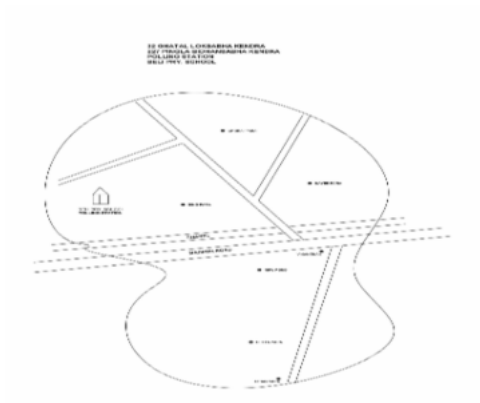

নির্বাচক নিবন্ধন আধিকারিকের স্বাক্ষর

Nazri Naksha

Google Map View

Polling Station Building Front View

Polling Station Front View

Cad View

Key MAP View

1 নাম : বীরেন চন্দ্র সিং পিতার নাম: গুর্ধাই সিং বাড়ির নং : এন001 বয়স : 48 লিঙ্গ : পুরুষ	BXB2761849 ফটো উপলব্ধ	2 নাম : বার্ণা খাটুয়া পিতার নাম: সুধীর খাটুয়া বাড়ির নং : n0001 বয়স : 70 লিঙ্গ : মহিলা	WB/32/225/528306 ফটো উপলব্ধ	3 নাম : জ্যোৎস্না খাটুয়া স্বামীর নাম: অশোক খাটুয়া বাড়ির নং : n0001 বয়স : 58 লিঙ্গ : মহিলা	WB/32/225/528466 ফটো উপলব্ধ
4 নাম : সোমেশ্বর খাটুয়া পিতার নাম: সুধীর খাটুয়া বাড়ির নং : n0001 বয়স : 51 লিঙ্গ : পুরুষ	WB/32/225/528211 ফটো উপলব্ধ	5 নাম : মিঠু পড়িয়া (খাটুয়া) স্বামীর নাম: সোমেশ্বর খাটুয়া বাড়ির নং : n0001 বয়স : 44 লিঙ্গ : মহিলা	YMD1453752 ফটো উপলব্ধ	6 নাম : অশোক খাটুয়া পিতার নাম: সুধীর খাটুয়া বাড়ির নং : n0001 বয়স : 67 লিঙ্গ : পুরুষ	WB/32/225/528126 ফটো উপলব্ধ
7 নাম : মনিকা খাটুয়া পিতার নাম: অশোক কুমার খাটুয়া বাড়ির নং : n0001 বয়স : 27 লিঙ্গ : মহিলা	YMD2097681 ফটো উপলব্ধ	8 নাম : রবীন্দ্রনাথ ঘোড়াই পিতার নাম: শ্রীমন্ত ঘোড়াই বাড়ির নং : নং বয়স : 26 লিঙ্গ : পুরুষ	YMD2191971 ফটো উপলব্ধ	9 নাম : শ্রীমন্ত ঘোড়াই পিতার নাম: সত্য ঘোড়াই বাড়ির নং : n0047 বয়স : 55 লিঙ্গ : পুরুষ	WB/32/225/528487 ফটো উপলব্ধ
10 নাম : বুধি ঘোড়াই স্বামীর নাম: শ্রীমন্ত ঘোড়াই বাড়ির নং : n0047 বয়স : 50 লিঙ্গ : মহিলা	BXB0953976 ফটো উপলব্ধ	11 নাম : অজয় ঘোড়াই পিতার নাম: সত্য ঘোড়াই বাড়ির নং : n0048 বয়স : 59 লিঙ্গ : পুরুষ	WB/32/225/528498 ফটো উপলব্ধ	12 নাম : শ্যামলী ঘোড়াই স্বামীর নাম: অজয় ঘোড়াই বাড়ির নং : n0048 বয়স : 48 লিঙ্গ : মহিলা	BXB2761443 ফটো উপলব্ধ
13 নাম : প্রকাশ ঘোড়াই পিতার নাম: অজয় ঘোড়াই বাড়ির নং : n0048 বয়স : 33 লিঙ্গ : পুরুষ	YMD1701564 ফটো উপলব্ধ	14 নাম : মোটুসী ঘোড়াই স্বামীর নাম: প্রকাশ ঘোড়াই বাড়ির নং : n0048 বয়স : 32 লিঙ্গ : মহিলা	YMD1701598 ফটো উপলব্ধ	15 নাম : নিদ্রা ঘোড়াই স্বামীর নাম: বিমল ঘোড়াই বাড়ির নং : n0049 বয়স : 63 লিঙ্গ : মহিলা	WB/32/225/528485 ফটো উপলব্ধ
16 নাম : গোপাল ঘোড়াই মায়ের নাম: নিদ্রা ঘোড়াই বাড়ির নং : n0049 বয়স : 35 লিঙ্গ : পুরুষ	YMD1453851 ফটো উপলব্ধ	17 নাম : উরমিলা ঘোড়াই স্বামীর নাম: গোপাল ঘোড়াই বাড়ির নং : n0049 বয়স : 34 লিঙ্গ : মহিলা	YMD1701788 ফটো উপলব্ধ	18 নাম : হরিপদ ঘোড়াই পিতার নাম: শ্রীধর ঘোড়াই বাড়ির নং : n0050 বয়স : 67 লিঙ্গ : পুরুষ	WB/32/225/528189 ফটো উপলব্ধ
19 নাম : কল্পনা ঘোড়াই স্বামীর নাম: হরিপদ ঘোড়াই বাড়ির নং : n0050 বয়স : 57 লিঙ্গ : মহিলা	WB/32/225/528197 ফটো উপলব্ধ	20 নাম : বিশ্বনাথ ঘোড়াই পিতার নাম: হরিপদ ঘোড়াই বাড়ির নং : n0050 বয়স : 40 লিঙ্গ : পুরুষ	BXB3076882 ফটো উপলব্ধ	21 নাম : বুলটি পাত্র(ঘোড়াই) স্বামীর নাম: বিশ্বনাথ ঘোড়াই বাড়ির নং : n0050 বয়স : 38 লিঙ্গ : মহিলা	YMD0185934 ফটো উপলব্ধ
22 নাম : সোমনাথ ঘোড়াই পিতার নাম: হরিপদ ঘোড়াই বাড়ির নং : n0050 বয়স : 35 লিঙ্গ : পুরুষ	YMD1512995 ফটো উপলব্ধ	23 নাম : মহুয়া ঘোড়াই পাথির স্বামীর নাম: সোমনাথ ঘোড়াই বাড়ির নং : এন0050 বয়স : 33 লিঙ্গ : মহিলা	YMD1701457 ফটো উপলব্ধ	24 নাম : মনীষা দাস ঘোড়াই স্বামীর নাম: রবীন্দ্রনাথ ঘোড়াই বাড়ির নং : এন0089 বয়স : 24 লিঙ্গ : মহিলা	YMD2685105 ফটো উপলব্ধ
25 নাম : রবি ঘোড়াই পিতার নাম: মিলন কুমার ঘোড়াই বাড়ির নং : এন0116 বয়স : 26 লিঙ্গ : পুরুষ	YMD2192110 ফটো উপলব্ধ	26 নাম : গণেশ চন্দ্র ঘোষ পিতার নাম: শিবপ্রসাদ ঘোষ বাড়ির নং : n0033 বয়স : 62 লিঙ্গ : পুরুষ	WB/32/225/528118 ফটো উপলব্ধ	27 নাম : ছবি রানী ঘোষ স্বামীর নাম: দিলীপ ঘোষ বাড়ির নং : n0104 বয়স : 68 লিঙ্গ : মহিলা	YMD1341387 ফটো উপলব্ধ
28 নাম : তনিকা ঘোষ পিতার নাম: দিলীপ ঘোষ বাড়ির নং : n0105 বয়স : 45 লিঙ্গ : মহিলা	YMD1341254 ফটো উপলব্ধ	29 নাম : অনিতা ঘোষ স্বামীর নাম: গণেশ চন্দ্র ঘোষ বাড়ির নং : n0033 বয়স : 51 লিঙ্গ : মহিলা	BXB3019858 ফটো উপলব্ধ	30 নাম : মনোজ দাস পিতার নাম: বাপি দাস বাড়ির নং : N0067 বয়স : 25 লিঙ্গ : পুরুষ	YMD2473064 ফটো উপলব্ধ