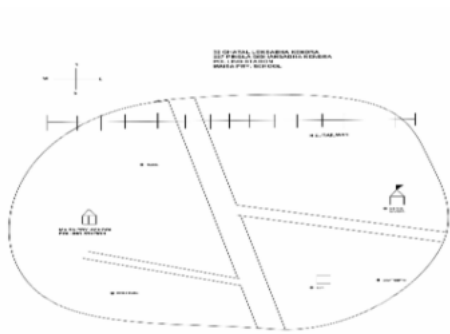

নির্বাচক নিবন্ধন আধিকারিকের স্বাক্ষর

Nazri Naksha

Google Map View

Polling Station Building Front View

Polling Station Front View

Cad View

Key MAP View

1 নাম : অশোক কুমার অউ পিতার নাম: ক্ষুদিরাম অউ বাড়ির নং : n0223 বয়স : 54 লিঙ্গ : পুরুষ	BXB2784270 ফটো উপলব্ধ	2 নাম : বিদ্যা গায়েন অন্যান্য: পুলিন গায়েন বাড়ির নং : n0052 বয়স : 63 লিঙ্গ : মহিলা	WB/32/225/525071 ফটো উপলব্ধ	3 নাম : মল্লিকা গায়েন স্বামীর নাম: গোপাল গায়েন বাড়ির নং : n0052 বয়স : 40 লিঙ্গ : মহিলা	BXB2761336 ফটো উপলব্ধ
4 নাম : প্রশান্ত গায়েন পিতার নাম: পুলিন গায়েন বাড়ির নং : এন0052 বয়স : 36 লিঙ্গ : পুরুষ	YMD1341593 ফটো উপলব্ধ	5 নাম : শ্রীকান্ত গায়েন পিতার নাম: যতীন্দ্র গায়েন বাড়ির নং : n0063 বয়স : 74 লিঙ্গ : পুরুষ	WB/32/225/525398 ফটো উপলব্ধ	6 নাম : উষারানী গায়েন অন্যান্য: শ্রীকান্ত গায়েন বাড়ির নং : n0063 বয়স : 67 লিঙ্গ : মহিলা	WB/32/225/525312 ফটো উপলব্ধ
7 নাম : বিমলা গায়েন স্বামীর নাম: প্রশান্ত গায়েন বাড়ির নং : n0052 বয়স : 30 লিঙ্গ : মহিলা	YMD1890029 ফটো উপলব্ধ	8 নাম : অর্চনা গায়েন স্বামীর নাম: মদনমোহন গায়েন বাড়ির নং : n0073 বয়স : 43 লিঙ্গ : মহিলা	YMD1513274 ফটো উপলব্ধ	9 নাম : গোপাল গায়েন পিতার নাম: পুলিন গায়েন বাড়ির নং : n0052 বয়স : 43 লিঙ্গ : পুরুষ	BXB2363711 ফটো উপলব্ধ
10 নাম : দীপক গায়েন পিতার নাম: শ্রীকান্ত গায়েন বাড়ির নং : n0063 বয়স : 32 লিঙ্গ : পুরুষ	YMD2097814 ফটো উপলব্ধ	11 নাম : মদন মোহন গায়েন পিতার নাম: গুনধর গায়েন বাড়ির নং : n0072 বয়স : 58 লিঙ্গ : পুরুষ	YMD1513266 ফটো উপলব্ধ	12 নাম : সঞ্জীত ঘোড়াই পিতার নাম: রমেন ঘোড়াই বাড়ির নং : এন00140 বয়স : 24 লিঙ্গ : পুরুষ	YMD2572758 ফটো উপলব্ধ
13 নাম : মলয় ঘোড়াই পিতার নাম: কমল কুমার ঘোড়াই বাড়ির নং : নং135/314 বয়স : 22 লিঙ্গ : পুরুষ	YMD2674406 ফটো উপলব্ধ	14 নাম : ডলি রাউল স্বামীর নাম: সনজিৎ রাউল বাড়ির নং : এন0059 বয়স : 29 লিঙ্গ : মহিলা	YMD2534089 ফটো উপলব্ধ	15 নাম : দিবাকর ঘোড়াই পিতার নাম: বিজয় ঘোড়াই বাড়ির নং : এন0059 বয়স : 59 লিঙ্গ : পুরুষ	YMD2534048 ফটো উপলব্ধ
16 নাম : শুভজিৎ রাউল পিতার নাম: অমল রাউল বাড়ির নং : n0059 বয়স : 29 লিঙ্গ : পুরুষ	YMD2144020 ফটো উপলব্ধ	17 নাম : সনজিৎ রাউল পিতার নাম: অমল রাউল বাড়ির নং : n0059 বয়স : 31 লিঙ্গ : পুরুষ	YMD1889922 ফটো উপলব্ধ	18 নাম : শীলা রাউল স্বামীর নাম: অমল রাউল বাড়ির নং : n0059 বয়স : 49 লিঙ্গ : মহিলা	YMD2636264 ফটো উপলব্ধ
19 নাম : রুমা সেন পিতার নাম: নিমাই সেন বাড়ির নং : নং59 বয়স : 38 লিঙ্গ : মহিলা	YMD2729861 ফটো উপলব্ধ	20 নাম : জ্যোৎস্না টুডু পিতার নাম: নিমাই টুডু ঘোড়াই বাড়ির নং : এনওও141 বয়স : 35 লিঙ্গ : মহিলা	WFY1311059 ফটো উপলব্ধ	21 নাম : দেবশীষ দে পিতার নাম: গুরুপদ দে বাড়ির নং : n0008 বয়স : 41 লিঙ্গ : পুরুষ	BXB2761310 ফটো উপলব্ধ
22 নাম : কবিতা দে স্বামীর নাম: গুরুপদ দে বাড়ির নং : n0008 বয়স : 59 লিঙ্গ : মহিলা	YMD2398139 ফটো উপলব্ধ	23 নাম : উমা দে স্বামীর নাম: দিলীপ দে বাড়ির নং : n0041 বয়স : 63 লিঙ্গ : মহিলা	WB/32/225/525022 ফটো উপলব্ধ	24 নাম : পল্লব দে পিতার নাম: দিলীপ দে বাড়ির নং : n0041 বয়স : 46 লিঙ্গ : পুরুষ	BXB1449016 ফটো উপলব্ধ
25 নাম : অর্ক দে পিতার নাম: বিজয় কুমার দে বাড়ির নং : n0010 বয়স : 34 লিঙ্গ : পুরুষ	YMD1454008 ফটো উপলব্ধ	26 নাম : নুপুর দে স্বামীর নাম: জশোজয় দে বাড়ির নং : n0010 বয়স : 42 লিঙ্গ : মহিলা	BXB2760973 ফটো উপলব্ধ	27 নাম : বিধীকা দে স্বামীর নাম: ধনঞ্জয় দে বাড়ির নং : n0010 বয়স : 47 লিঙ্গ : মহিলা	BXB1449396 ফটো উপলব্ধ
28 নাম : ধনঞ্জয় দে পিতার নাম: মদন দে বাড়ির নং : n0010 বয়স : 70 লিঙ্গ : পুরুষ	WB/32/225/525302 ফটো উপলব্ধ	29 নাম : জশোজয় দে পিতার নাম: মদন দে বাড়ির নং : n0010 বয়স : 70 লিঙ্গ : পুরুষ	WB/32/225/525111 ফটো উপলব্ধ	30 নাম : সন্দীপ দে পিতার নাম: সঞ্জয় দে বাড়ির নং : n0010 বয়স : 33 লিঙ্গ : পুরুষ	YMD1588409 ফটো উপলব্ধ