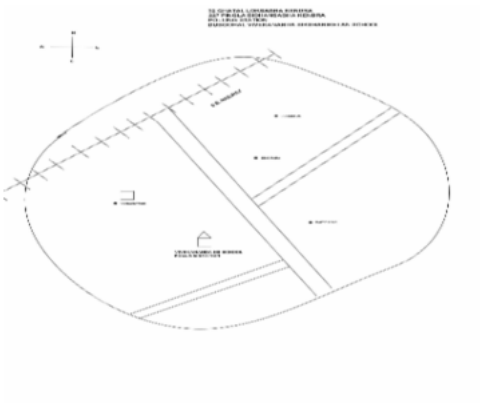

নির্বাচক নিবন্ধন আধিকারিকের স্বাক্ষর

Nazri Naksha

Google Map View

Polling Station Building Front View

Polling Station Front View

Cad View

Key MAP View

1 নাম : মমতা আড়ি (ঘোড়াই) স্বামীর নাম: শিবনাথ ঘোড়াই বাড়ির নং : n0234 বয়স : 30 লিঙ্গ : মহিলা	YMD2079572	ফটো উপলব্ধ	2 নাম : কিংকর কোটাল পিতার নাম: লক্ষণ কোটাল বাড়ির নং : n0022 বয়স : 53 লিঙ্গ : পুরুষ	WB/32/225/519282	ফটো উপলব্ধ	3 নাম : স্বপ্না কোটাল স্বামীর নাম: কিংকর কোটাল বাড়ির নং : n0022 বয়স : 44 লিঙ্গ : মহিলা	BXB2759157	ফটো উপলব্ধ
4 নাম : শশাঙ্ক কোটাল পিতার নাম: লক্ষণ কোটাল বাড়ির নং : n0022 বয়স : 50 লিঙ্গ : পুরুষ	WB/32/225/519423	ফটো উপলব্ধ	5 নাম : মৌসুমী কোটাল স্বামীর নাম: শশাঙ্ক কোটাল বাড়ির নং : n0022 বয়স : 39 লিঙ্গ : মহিলা	BXB3140811	ফটো উপলব্ধ	6 নাম : ভোলানাথ কোটাল পিতার নাম: ধরনী কোটাল বাড়ির নং : n0027 বয়স : 65 লিঙ্গ : পুরুষ	WB/32/225/519232	ফটো উপলব্ধ
7 নাম : সুসমা কোটাল স্বামীর নাম: ভোলানাথ কোটাল বাড়ির নং : n0027 বয়স : 60 লিঙ্গ : মহিলা	WB/32/225/519027	ফটো উপলব্ধ	8 নাম : ঝন্টু কোটাল পিতার নাম: ভোলানাথ কোটাল বাড়ির নং : n0027 বয়স : 38 লিঙ্গ : পুরুষ	BXB3089018	ফটো উপলব্ধ	9 নাম : সন্তু কোটাল পিতার নাম: ভোলানাথ কোটাল বাড়ির নং : n0027 বয়স : 37 লিঙ্গ : পুরুষ	BXB3140670	ফটো উপলব্ধ
10 নাম : নকুল কোটাল পিতার নাম: ধরনী কোটাল বাড়ির নং : n0029 বয়স : 76 লিঙ্গ : পুরুষ	WB/32/225/519334	ফটো উপলব্ধ	11 নাম : শংকর কোটাল পিতার নাম: লক্ষণ কোটাল বাড়ির নং : n0022 বয়স : 56 লিঙ্গ : পুরুষ	WB/32/225/519362	ফটো উপলব্ধ	12 নাম : অনিমা কোটাল স্বামীর নাম: শংকর কোটাল বাড়ির নং : n0022 বয়স : 44 লিঙ্গ : মহিলা	BXB2759140	ফটো উপলব্ধ
13 নাম : উজ্জ্বলা কোটাল স্বামীর নাম: পিন্টু কোটাল বাড়ির নং : n0029 বয়স : 47 লিঙ্গ : মহিলা	BXB2759165	ফটো উপলব্ধ	14 নাম : পিন্টু কোটাল পিতার নাম: নকুল কোটাল বাড়ির নং : n0029 বয়স : 51 লিঙ্গ : পুরুষ	WB/32/225/519372	ফটো উপলব্ধ	15 নাম : অনিন্দিতা ভৌমিক(কোটাল) স্বামীর নাম: সন্তু কোটাল বাড়ির নং : n0027 বয়স : 30 লিঙ্গ : মহিলা	YMD1890573	ফটো উপলব্ধ
16 নাম : গোকুলচন্দ্র কোটাল পিতার নাম: ধরনী কোটাল বাড়ির নং : n0023 বয়স : 68 লিঙ্গ : পুরুষ	YMD2399673	ফটো উপলব্ধ	17 নাম : লক্ষ্মী কান্ত কোটাল পিতার নাম: অনুকুল কোটাল বাড়ির নং : n0028 বয়স : 47 লিঙ্গ : পুরুষ	BXB1448687	ফটো উপলব্ধ	18 নাম : শম্ভু কোটাল পিতার নাম: ধরনী কোটাল বাড়ির নং : n0021 বয়স : 60 লিঙ্গ : পুরুষ	YMD2399509	ফটো উপলব্ধ
19 নাম : সোমা কোটাল স্বামীর নাম: সমীর চন্দ্র কোটাল বাড়ির নং : n0023 বয়স : 41 লিঙ্গ : মহিলা	BXB2867828	ফটো উপলব্ধ	20 নাম : অনুকুল কোটাল পিতার নাম: ধরনী কোটাল বাড়ির নং : n0028 বয়স : 67 লিঙ্গ : পুরুষ	YMD2399418	ফটো উপলব্ধ	21 নাম : দিপালী কোটাল স্বামীর নাম: শম্ভু কোটাল বাড়ির নং : n0021 বয়স : 57 লিঙ্গ : মহিলা	YMD2399517	ফটো উপলব্ধ
22 নাম : সমীর চন্দ্র কোটাল পিতার নাম: গোকুলচন্দ্র কোটাল বাড়ির নং : n0023 বয়স : 47 লিঙ্গ : পুরুষ	BXB1448745	ফটো উপলব্ধ	23 নাম : বিশ্বজিৎ কোটাল পিতার নাম: শঙ্কর কোটাল বাড়ির নং : N0022 বয়স : 25 লিঙ্গ : পুরুষ	YMD2413367	ফটো উপলব্ধ	24 নাম : তনুশ্রী কোটাল পিতার নাম: কিংকর কোটাল বাড়ির নং : এন0 022 বয়স : 24 লিঙ্গ : মহিলা	YMD2504785	ফটো উপলব্ধ
25 নাম : বনশ্রী কোটাল ভূঞা স্বামীর নাম: সায়েনদীপ ভূঞা বাড়ির নং : কনৈলগোলা বয়স : 22 লিঙ্গ : মহিলা	YMD2739183	ফটো উপলব্ধ	26 নাম : সন্দীপ কোটাল পিতার নাম: শম্ভু কোটাল বাড়ির নং : n0021 বয়স : 27 লিঙ্গ : পুরুষ	YMD2098069	ফটো উপলব্ধ	27 নাম : নারায়ণী কোটাল স্বামীর নাম: অনুকুল কোটাল বাড়ির নং : n0028 বয়স : 66 লিঙ্গ : মহিলা	YMD2399442	ফটো উপলব্ধ
28 নাম : আরতী কোটাল স্বামীর নাম: গোকুলচন্দ্র কোটাল বাড়ির নং : n0023 বয়স : 64 লিঙ্গ : মহিলা	YMD2399590	ফটো উপলব্ধ	29 নাম : মানসী কোটাল স্বামীর নাম: লক্ষ্মী কান্ত কোটাল বাড়ির নং : N0023 বয়স : 39 লিঙ্গ : মহিলা	YMD1341817	ফটো উপলব্ধ	30 নাম : সুরজিৎ কোটাল পিতার নাম: সমীর চন্দ্র কোটাল বাড়ির নং : N0023 বয়স : 25 লিঙ্গ : পুরুষ	YMD2413227	ফটো উপলব্ধ