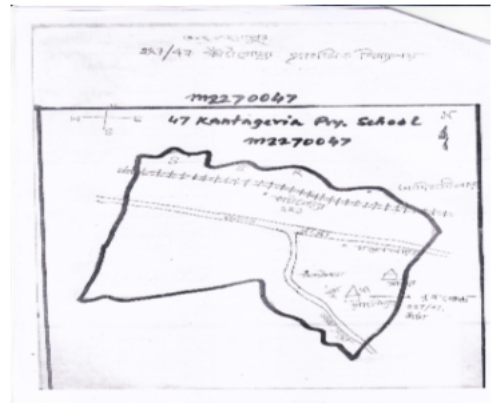

নির্বাচক নিবন্ধন আধিকারিকের স্বাক্ষর

Nazri Naksha

Google Map View

Polling Station Building Front View

Polling Station Front View

Cad View

Key MAP View

1 নাম : উত্তম গিরি পিতার নাম: তারিণী গিরি বাড়ির নং : n0038 বয়স : 62 লিঙ্গ : পুরুষ	WB/32/225/522267	ফটো উপলব্ধ	2 নাম : মানসী গিরি স্বামীর নাম: দিলীপ গিরি বাড়ির নং : n0039 বয়স : 53 লিঙ্গ : মহিলা	BXB3019403	ফটো উপলব্ধ	3 নাম : হেমন্ত গিরি পিতার নাম: তারিণী গিরি বাড়ির নং : n0039 বয়স : 49 লিঙ্গ : পুরুষ	BXB2362655	ফটো উপলব্ধ
4 নাম : মিনতী গিরি স্বামীর নাম: হেমন্ত গিরি বাড়ির নং : n0039 বয়স : 39 লিঙ্গ : মহিলা	YMD0200451	ফটো উপলব্ধ	5 নাম : নিমাই গিরি পিতার নাম: দুলাল গিরি বাড়ির নং : n0113 বয়স : 46 লিঙ্গ : পুরুষ	YMD1454446	ফটো উপলব্ধ	6 নাম : ভবানী গিরি স্বামীর নাম: নিমাই গিরি বাড়ির নং : n0114 বয়স : 45 লিঙ্গ : মহিলা	YMD1454453	ফটো উপলব্ধ
7 নাম : রনজিৎ গিরি পিতার নাম: উত্তম গিরি বাড়ির নং : n0038 বয়স : 30 লিঙ্গ : পুরুষ	YMD1890813	ফটো উপলব্ধ	8 নাম : বিমান গিরি পিতার নাম: দিলীপ গিরি বাড়ির নং : n0039 বয়স : 30 লিঙ্গ : পুরুষ	YMD1891027	ফটো উপলব্ধ	9 নাম : বিশ্বনাথ গিরি পিতার নাম: হেমন্ত গিরি বাড়ির নং : এন0039 বয়স : 23 লিঙ্গ : পুরুষ	YMD2680809	ফটো উপলব্ধ
10 নাম : দিলীপ গিরি পিতার নাম: তারিণী গিরি বাড়ির নং : n0039 বয়স : 53 লিঙ্গ : পুরুষ	WB/32/225/522319	ফটো উপলব্ধ	11 নাম : মেনকা গিরি স্বামীর নাম: তারিণী গিরি বাড়ির নং : n0039 বয়স : 80 লিঙ্গ : মহিলা	WB/32/225/522324	ফটো উপলব্ধ	12 নাম : মীরা গিরি স্বামীর নাম: উত্তম গিরি বাড়ির নং : n0038 বয়স : 57 লিঙ্গ : মহিলা	WB/32/225/522323	ফটো উপলব্ধ
13 নাম : বিক্রম গিরি পিতার নাম: দিলীপ গিরি বাড়ির নং : এন0039 বয়স : 22 লিঙ্গ : পুরুষ	YMD2683795	ফটো উপলব্ধ	14 নাম : মধুমিতা গিরি স্বামীর নাম: বিক্রম গিরি বাড়ির নং : এন0039 বয়স : 21 লিঙ্গ : মহিলা	YMD2731602	ফটো উপলব্ধ	15 নাম : চম্পা গিরি স্বামীর নাম: রনজিৎ গিরি বাড়ির নং : এন0038 বয়স : 30 লিঙ্গ : মহিলা	YMD2192524	ফটো উপলব্ধ
16 নাম : বুস্পা গিরি স্বামীর নাম: বিমান গিরি বাড়ির নং : না বয়স : 29 লিঙ্গ : মহিলা	YMD2192581	ফটো উপলব্ধ	17 নাম : সার্বনী গোড়়েয় বাগাল স্বামীর নাম: দেবু চন্দ্র বাগাল বাড়ির নং : n0142 বয়স : 28 লিঙ্গ : মহিলা	YMD2022416	ফটো উপলব্ধ	18 নাম : মিতা ঘোড়াই স্বামীর নাম: রাজেশ ঘোড়াই বাড়ির নং : n0077 বয়স : 34 লিঙ্গ : মহিলা	YMD1890854	ফটো উপলব্ধ
19 নাম : রথিরানী ঘোড়াই স্বামীর নাম: ফেটু ঘোড়াই বাড়ির নং : n0077 বয়স : 39 লিঙ্গ : মহিলা	YMD0200543	ফটো উপলব্ধ	20 নাম : নন্দী ঘোড়াই পিতার নাম: উদনী ঘোড়াই বাড়ির নং : n0077 বয়স : 39 লিঙ্গ : পুরুষ	YMD0200535	ফটো উপলব্ধ	21 নাম : ফিটু ঘোড়াই পিতার নাম: তরনী ঘোড়াই বাড়ির নং : n0077 বয়স : 46 লিঙ্গ : পুরুষ	BXB2760106	ফটো উপলব্ধ
22 নাম : প্রভাতী ঘোড়াই স্বামীর নাম: হারাধন ঘোড়াই বাড়ির নং : n0077 বয়স : 47 লিঙ্গ : মহিলা	BXB2760098	ফটো উপলব্ধ	23 নাম : জীবন ঘোড়াই পিতার নাম: তারক ঘোড়াই বাড়ির নং : n0029 বয়স : 31 লিঙ্গ : পুরুষ	YMD1805001	ফটো উপলব্ধ	24 নাম : মানিক ঘোড়াই পিতার নাম: অজয় ঘোড়াই বাড়ির নং : n0029 বয়স : 33 লিঙ্গ : পুরুষ	YMD1513944	ফটো উপলব্ধ
25 নাম : অনামিকা ঘোড়াই পিতার নাম: হারাধন ঘোড়াই বাড়ির নং : n0077 বয়স : 27 লিঙ্গ : মহিলা	YMD2141422	ফটো উপলব্ধ	26 নাম : সুজন ঘোড়াই পিতার নাম: তারক ঘোড়াই বাড়ির নং : n0029 বয়স : 27 লিঙ্গ : পুরুষ	YMD2141562	ফটো উপলব্ধ	27 নাম : সুসিাতা ঘোড়াই স্বামীর নাম: জ্যোতিষ ঘোড়াই বাড়ির নং : এন0077 বয়স : 24 লিঙ্গ : মহিলা	YMD2625614	ফটো উপলব্ধ
28 নাম : সীতা রানী মণ্ডল স্বামীর নাম: তুলরাম মণ্ডল বাড়ির নং : n0029 বয়স : 47 লিঙ্গ : মহিলা	BXB2363307	ফটো উপলব্ধ	29 নাম : রাজু ঘোড়াই পিতার নাম: দীনেশ ঘোড়াই বাড়ির নং : n0029 বয়স : 50 লিঙ্গ : পুরুষ	WB/32/225/522232	ফটো উপলব্ধ	30 নাম : অর্চনা ঘোড়াই স্বামীর নাম: তারক ঘোড়াই বাড়ির নং : n0029 বয়স : 50 লিঙ্গ : মহিলা	WB/32/225/522093	ফটো উপলব্ধ