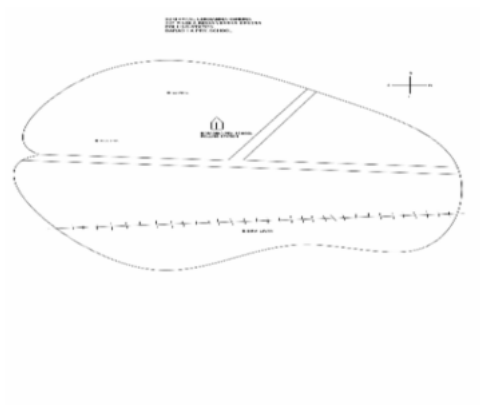

নির্বাচক নিবন্ধন আধিকারিকের স্বাক্ষর

Nazri Naksha

Google Map View

Polling Station Building Front View

Polling Station Front View

Cad View

Key MAP View

1 নাম : চিত্তরঞ্জন অধিকারী পিতার নাম: বিভূতি অধিকারী বাড়ির নং : N0013 বয়স : 56 লিঙ্গ : পুরুষ	YMD2458719 ফটো উপলব্ধ	2 নাম : মায়ী অধিকারী স্বামীর নাম: চিত্তরঞ্জন অধিকারী বাড়ির নং : N001 বয়স : 51 লিঙ্গ : মহিলা	YMD2458727 ফটো উপলব্ধ	3 নাম : মধুমিতা কালসা (দোলাই) স্বামীর নাম: বলরাম দোলাই বাড়ির নং : n0338 বয়স : 28 লিঙ্গ : মহিলা	YMD2023349 ফটো উপলব্ধ
4 নাম : রূপালী সরেন কিস্কু স্বামীর নাম: অজিত কিস্কু বাড়ির নং : এন0026 বয়স : 27 লিঙ্গ : মহিলা	YMD2705556 ফটো উপলব্ধ	5 নাম : অমিত কিস্কু পিতার নাম: রতাই কিস্কু বাড়ির নং : এন0026 বয়স : 22 লিঙ্গ : পুরুষ	YMD2658755 ফটো উপলব্ধ	6 নাম : অজিত কিস্কু পিতার নাম: রতাই কিস্কু বাড়ির নং : এন0 026 বয়স : 25 লিঙ্গ : পুরুষ	YMD2502524 ফটো উপলব্ধ
7 নাম : লক্ষণ কিস্কু পিতার নাম: বুধরাম কিস্কু বাড়ির নং : n0024 বয়স : 31 লিঙ্গ : পুরুষ	YMD1703461 ফটো উপলব্ধ	8 নাম : সোহাগী কিস্কু স্বামীর নাম: বুধরাম কিস্কু বাড়ির নং : n0024 বয়স : 54 লিঙ্গ : মহিলা	YMD2850006 ফটো উপলব্ধ	9 নাম : বুধরাম কিস্কু পিতার নাম: লক্ষণ কিস্কু বাড়ির নং : n0024 বয়স : 57 লিঙ্গ : পুরুষ	YMD2850014 ফটো উপলব্ধ
10 নাম : সোমা কিস্কু স্বামীর নাম: গুরাই কিস্কু বাড়ির নং : n0023 বয়স : 39 লিঙ্গ : মহিলা	YMD0207605 ফটো উপলব্ধ	11 নাম : গুরাই কিস্কু পিতার নাম: লক্ষণ কিস্কু বাড়ির নং : n0023 বয়স : 44 লিঙ্গ : পুরুষ	BXB2356954 ফটো উপলব্ধ	12 নাম : বুধনী কিস্কু স্বামীর নাম: লক্ষণ কিস্কু বাড়ির নং : n0023 বয়স : 84 লিঙ্গ : মহিলা	BXB3018355 ফটো উপলব্ধ
13 নাম : শংকর কিস্কু পিতার নাম: লক্ষণ কিস্কু বাড়ির নং : n0016 বয়স : 64 লিঙ্গ : পুরুষ	WB/32/225/507051 ফটো উপলব্ধ	14 নাম : রাধারানী কিস্কু স্বামীর নাম: শংকর কিস্কু বাড়ির নং : n0016 বয়স : 56 লিঙ্গ : মহিলা	WB/32/225/507070 ফটো উপলব্ধ	15 নাম : দশরথ কিস্কু পিতার নাম: বুধরাম কিস্কু বাড়ির নং : n0024 বয়স : 30 লিঙ্গ : পুরুষ	YMD1805399 ফটো উপলব্ধ
16 নাম : রাতাই কিস্কু পিতার নাম: লক্ষণ কিস্কু বাড়ির নং : n0026 বয়স : 50 লিঙ্গ : পুরুষ	WB/32/225/507305 ফটো উপলব্ধ	17 নাম : শ্রীমতী কিস্কু স্বামীর নাম: রাতাই কিস্কু বাড়ির নং : n0026 বয়স : 47 লিঙ্গ : মহিলা	BXB3018348 ফটো উপলব্ধ	18 নাম : সুখমনি কিস্কু পিতার নাম: লাল কিস্কু বাড়ির নং : n0069 বয়স : 54 লিঙ্গ : মহিলা	WB/32/225/507339 ফটো উপলব্ধ
19 নাম : গুরুপদ কিস্কু পিতার নাম: লাল কিস্কু বাড়ির নং : n0069 বয়স : 43 লিঙ্গ : পুরুষ	BXB2755445 ফটো উপলব্ধ	20 নাম : সৌরভী কিস্কু স্বামীর নাম: গুরুপদ কিস্কু বাড়ির নং : n0069 বয়স : 33 লিঙ্গ : মহিলা	YMD1514496 ফটো উপলব্ধ	21 নাম : সোমবারী কিস্কু স্বামীর নাম: বিশ্বনাথ কিস্কু বাড়ির নং : n0070 বয়স : 54 লিঙ্গ : মহিলা	WB/32/225/507343 ফটো উপলব্ধ
22 নাম : রঘুনাথ কিস্কু পিতার নাম: বিশ্বনাথ কিস্কু বাড়ির নং : n0070 বয়স : 36 লিঙ্গ : পুরুষ	YMD1454883 ফটো উপলব্ধ	23 নাম : অনামীকা সরেন (কিস্কু) স্বামীর নাম: রঘুনাথ কিস্কু বাড়ির নং : n0070 বয়স : 33 লিঙ্গ : মহিলা	YMD1805464 ফটো উপলব্ধ	24 নাম : ঘানিরাম কিস্কু পিতার নাম: বিশ্বনাথ কিস্কু বাড়ির নং : n0070 বয়স : 31 লিঙ্গ : পুরুষ	YMD1703479 ফটো উপলব্ধ
25 নাম : বর্নালী হাঁসদা কিস্কু স্বামীর নাম: দশরথ কিস্কু বাড়ির নং : এন0024 বয়স : 31 লিঙ্গ : মহিলা	SKS1622133 ফটো উপলব্ধ	26 নাম : মহেশ্বরী সিং কিস্কু স্বামীর নাম: ঘানিরাম কিস্কু বাড়ির নং : এন0070 বয়স : 29 লিঙ্গ : মহিলা	YMD2625127 ফটো উপলব্ধ	27 নাম : লক্ষ্মী কিস্কু পিতার নাম: গুরাই কিস্কু বাড়ির নং : এন0023 বয়স : 22 লিঙ্গ : মহিলা	YMD2663219 ফটো উপলব্ধ
28 নাম : চন্দনা কোটাল পিতার নাম: মদন কোটাল বাড়ির নং : n0113 বয়স : 30 লিঙ্গ : মহিলা	YMD1864172 ফটো উপলব্ধ	29 নাম : আল্পনা কোটাল পিতার নাম: মদন কোটাল বাড়ির নং : n0113 বয়স : 33 লিঙ্গ : মহিলা	YMD1703644 ফটো উপলব্ধ	30 নাম : শঙ্কু কোটাল পিতার নাম: মদন কোটাল বাড়ির নং : n0113 বয়স : 38 লিঙ্গ : পুরুষ	YMD0207746 ফটো উপলব্ধ