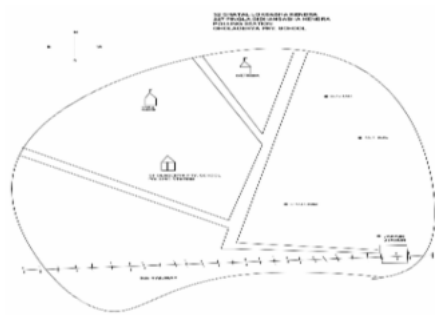

নির্বাচক নিবন্ধন আধিকারিকের স্বাক্ষর

Nazri Naksha

Google Map View

Polling Station Building Front View

Polling Station Front View

Cad View

Key MAP View

1 নাম : চামেলি অধিকারী ভট্টাচার্য স্বামীর নাম: চন্দন ভট্টাচার্য বাড়ির নং : না বয়স : 38 লিঙ্গ : মহিলা	YMD2228575 ফটো উপলব্ধ	2 নাম : সরস্বতী মন্ডল স্বামীর নাম: প্রসেনজিৎ মন্ডল বাড়ির নং : n0109 বয়স : 33 লিঙ্গ : মহিলা	YMD1590926 ফটো উপলব্ধ	3 নাম : প্রসেনজিৎ মন্ডল পিতার নাম: মদন মন্ডল বাড়ির নং : n0109 বয়স : 38 লিঙ্গ : পুরুষ	BXB3139268 ফটো উপলব্ধ
4 নাম : গৌরী কোটাল স্বামীর নাম: ভোলানাথ কোটাল বাড়ির নং : n0109 বয়স : 54 লিঙ্গ : মহিলা	WB/32/225/510227 ফটো উপলব্ধ	5 নাম : নারায়ণ চন্দ্র খান পিতার নাম: বিনোদ বিহারী খান বাড়ির নং : n0070 বয়স : 70 লিঙ্গ : পুরুষ	YMD2295483 ফটো উপলব্ধ	6 নাম : সঞ্জয় মল্লিক পিতার নাম: জগন্নাথ মল্লিক বাড়ির নং : n0070 বয়স : 37 লিঙ্গ : পুরুষ	YMD1343532 ফটো উপলব্ধ
7 নাম : সরস্বতী খাঁন(দোলই) স্বামীর নাম: গনেশ দোলই বাড়ির নং : n0070 বয়স : 33 লিঙ্গ : মহিলা	YMD1515154 ফটো উপলব্ধ	8 নাম : রুমা মল্লিক দোলই স্বামীর নাম: সঞ্জয় মল্লিক বাড়ির নং : এন0070 বয়স : 25 লিঙ্গ : মহিলা	YMD2624963 ফটো উপলব্ধ	9 নাম : আল্পনা খাঁন স্বামীর নাম: নারায়ন খাঁন বাড়ির নং : n0070 বয়স : 61 লিঙ্গ : মহিলা	WB/32/225/510047 ফটো উপলব্ধ
10 নাম : সন্দীপ রায় পিতার নাম: শঙ্কর রায় বাড়ির নং : n0069 বয়স : 30 লিঙ্গ : পুরুষ	YMD1805803 ফটো উপলব্ধ	11 নাম : তপন খাঁন পিতার নাম: বিনোদবিহারী খাঁন বাড়ির নং : n0068 বয়স : 50 লিঙ্গ : পুরুষ	BXB2358513 ফটো উপলব্ধ	12 নাম : যুথিকা খাঁন স্বামীর নাম: বঙ্কিম খাঁন বাড়ির নং : n0068 বয়স : 39 লিঙ্গ : মহিলা	YMD0214221 ফটো উপলব্ধ
13 নাম : বঙ্কিম খাঁন পিতার নাম: বিনোদ খাঁন বাড়ির নং : n0068 বয়স : 54 লিঙ্গ : পুরুষ	WB/32/225/510213 ফটো উপলব্ধ	14 নাম : সবরী খাঁন পিতার নাম: শক্তিপদ খাঁন বাড়ির নং : n0007 বয়স : 38 লিঙ্গ : মহিলা	YMD1343771 ফটো উপলব্ধ	15 নাম : আল্পনা খাঁন স্বামীর নাম: মধু খাঁন বাড়ির নং : n0007 বয়স : 51 লিঙ্গ : মহিলা	WB/32/225/510208 ফটো উপলব্ধ
16 নাম : মধুসূদন খাঁন পিতার নাম: শঙ্কর খাঁন বাড়ির নং : n0007 বয়স : 56 লিঙ্গ : পুরুষ	WB/32/225/510183 ফটো উপলব্ধ	17 নাম : কাজল খাঁন স্বামীর নাম: শঙ্কর খাঁন বাড়ির নং : n0007 বয়স : 62 লিঙ্গ : মহিলা	WB/32/225/510206 ফটো উপলব্ধ	18 নাম : কানন খাঁন স্বামীর নাম: ভক্তি খাঁন বাড়ির নং : n0005 বয়স : 54 লিঙ্গ : মহিলা	WB/32/225/510301 ফটো উপলব্ধ
19 নাম : লক্ষীকান্ত খাঁন পিতার নাম: ভক্তিপদ খাঁন বাড়ির নং : n0005 বয়স : 35 লিঙ্গ : পুরুষ	YMD1704725 ফটো উপলব্ধ	20 নাম : ভক্তিপদ খাঁন পিতার নাম: শম্ভু খাঁন বাড়ির নং : n0005 বয়স : 58 লিঙ্গ : পুরুষ	WB/32/225/510300 ফটো উপলব্ধ	21 নাম : সবিতা খাঁন পিতার নাম: শক্তিপদ খাঁন বাড়ির নং : n0004 বয়স : 36 লিঙ্গ : মহিলা	YMD1515121 ফটো উপলব্ধ
22 নাম : প্রভাতী খাঁন পিতার নাম: শক্তিপদ খাঁন বাড়ির নং : n0004 বয়স : 49 লিঙ্গ : মহিলা	WB/32/225/510324 ফটো উপলব্ধ	23 নাম : অপর্ণা খাঁন স্বামীর নাম: মদন খাঁন বাড়ির নং : n0003 বয়স : 44 লিঙ্গ : মহিলা	BXB2358554 ফটো উপলব্ধ	24 নাম : সীমা খাঁন স্বামীর নাম: ভক্তি খাঁন বাড়ির নং : n0002 বয়স : 46 লিঙ্গ : মহিলা	BXB2358547 ফটো উপলব্ধ
25 নাম : মিতু খাঁন পিতার নাম: মঙ্গল খাঁন বাড়ির নং : n0002 বয়স : 52 লিঙ্গ : পুরুষ	WB/32/225/510253 ফটো উপলব্ধ	26 নাম : টুনিবালা খাঁন স্বামীর নাম: মঙ্গল খাঁন বাড়ির নং : n0002 বয়স : 72 লিঙ্গ : মহিলা	WB/32/225/510207 ফটো উপলব্ধ	27 নাম : বিজয় খাঁন পিতার নাম: মিতু খাঁন বাড়ির নং : এন0002 বয়স : 21 লিঙ্গ : পুরুষ	YMD2731248 ফটো উপলব্ধ
28 নাম : বাপন খাঁন পিতার নাম: মধুসূদন খাঁন বাড়ির নং : n0007 বয়স : 31 লিঙ্গ : পুরুষ	YMD1891548 ফটো উপলব্ধ	29 নাম : লাবণী খাঁন স্বামীর নাম: ভীষ্ম খাঁন বাড়ির নং : এন0168 বয়স : 22 লিঙ্গ : মহিলা	YMD2687820 ফটো উপলব্ধ	30 নাম : মধুমিতা দোলই রায় স্বামীর নাম: প্রদীপ রায় বাড়ির নং : নং বয়স : 26 লিঙ্গ : মহিলা	YMD2700276 ফটো উপলব্ধ