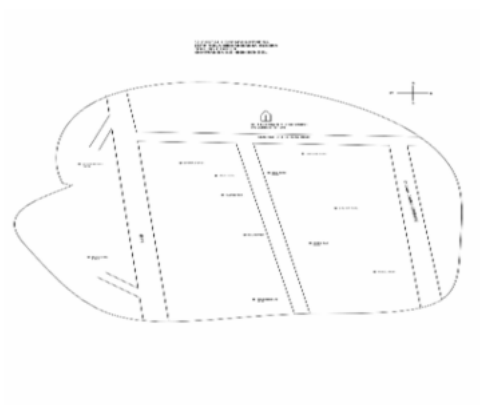

নির্বাচক নিবন্ধন আধিকারিকের স্বাক্ষর

Nazri Naksha

Google Map View

Polling Station Building Front View

Polling Station Front View

Cad View

Key MAP View

1 নাম : বীমান আচার্য পিতার নাম: অসীম আচার্য বাড়ির নং : 133 বয়স : 25 লিঙ্গ : পুরুষ	YMD2484731 ফটো উপলব্ধ	2 নাম : অংশুমান আচার্য পিতার নাম: অসীম আচার্য বাড়ির নং : n0246 বয়স : 28 লিঙ্গ : পুরুষ	YMD2024388 ফটো উপলব্ধ	3 নাম : নিতু আচার্য স্বামীর নাম: অসীম আচার্য বাড়ির নং : n0133 বয়স : 49 লিঙ্গ : মহিলা	BXB2367951 ফটো উপলব্ধ
4 নাম : অসীম আচার্য পিতার নাম: সতীশ আচার্য বাড়ির নং : n0133 বয়স : 57 লিঙ্গ : পুরুষ	BXB1508357 ফটো উপলব্ধ	5 নাম : মীরা আচার্য পিতার নাম: সতীশ আচার্য বাড়ির নং : n0133 বয়স : 69 লিঙ্গ : মহিলা	WB/32/225/534547 ফটো উপলব্ধ	6 নাম : শম্পা আচার্য স্বামীর নাম: মৃত্যুঞ্জয় আচার্য বাড়ির নং : n0132 বয়স : 46 লিঙ্গ : মহিলা	BXB2367977 ফটো উপলব্ধ
7 নাম : মৃত্যুঞ্জয় আচার্য মায়ের নাম: সন্ধ্যা আচার্য বাড়ির নং : n0132 বয়স : 49 লিঙ্গ : পুরুষ	BXB2367969 ফটো উপলব্ধ	8 নাম : সন্ধ্যা আচার্য স্বামীর নাম: সুধীর আচার্য বাড়ির নং : n0073 বয়স : 76 লিঙ্গ : মহিলা	WB/32/225/534548 ফটো উপলব্ধ	9 নাম : শংকর আড়ি পিতার নাম: মতি আড়ি বাড়ির নং : n0012 বয়স : 54 লিঙ্গ : পুরুষ	WB/32/225/534634 ফটো উপলব্ধ
10 নাম : কবিতা দাস স্বামীর নাম: লক্ষীন্দ্র দাস বাড়ির নং : n0121 বয়স : 44 লিঙ্গ : মহিলা	YMD1591759 ফটো উপলব্ধ	11 নাম : শাঁকী আড়ি স্বামীর নাম: নিমাই আড়ি বাড়ির নং : n0122 বয়স : 68 লিঙ্গ : মহিলা	WB/32/225/534660 ফটো উপলব্ধ	12 নাম : বেলা আড়ি স্বামীর নাম: ভূতনাথ আড়ি বাড়ির নং : n0232 বয়স : 54 লিঙ্গ : মহিলা	YMD1344712 ফটো উপলব্ধ
13 নাম : ভূতনাথ আড়ি পিতার নাম: কেদার আড়ি বাড়ির নং : n0231 বয়স : 60 লিঙ্গ : পুরুষ	YMD1344704 ফটো উপলব্ধ	14 নাম : বিজয় আড়ি পিতার নাম: স্বপন আড়ি বাড়ির নং : 00 বয়স : 29 লিঙ্গ : পুরুষ	YMD2001725 ফটো উপলব্ধ	15 নাম : স্বপন আড়ি পিতার নাম: নিমাই আড়ি বাড়ির নং : n0122 বয়স : 50 লিঙ্গ : পুরুষ	YMD2401933 ফটো উপলব্ধ
16 নাম : সোনালী আড়ি স্বামীর নাম: বিকাশ আড়ি বাড়ির নং : এন0231 বয়স : 27 লিঙ্গ : মহিলা	YMD2193852 ফটো উপলব্ধ	17 নাম : বেহলা রআড়ি স্বামীর নাম: স্বপন আড়ি বাড়ির নং : 00 বয়স : 41 লিঙ্গ : মহিলা	BXB2869071 ফটো উপলব্ধ	18 নাম : বিকাশ আড়ি পিতার নাম: ভূতনাথ আড়ি বাড়ির নং : n0122 বয়স : 29 লিঙ্গ : পুরুষ	YMD1892512 ফটো উপলব্ধ
19 নাম : শম্ভু দাস পিতার নাম: কবিতা দাস বাড়ির নং : এন121 বয়স : 25 লিঙ্গ : পুরুষ	YMD2623031 ফটো উপলব্ধ	20 নাম : বিশাল দাস মায়ের নাম: কবিতা দাস বাড়ির নং : এন121 বয়স : 28 লিঙ্গ : পুরুষ	YMD2622967 ফটো উপলব্ধ	21 নাম : সবিতা আড়ি স্বামীর নাম: বিজয় আড়ি বাড়ির নং : এন000 বয়স : 26 লিঙ্গ : মহিলা	YMD2691293 ফটো উপলব্ধ
22 নাম : জিবু আড়ি পিতার নাম: শংকর আড়ি বাড়ির নং : এন000 বয়স : 22 লিঙ্গ : পুরুষ	YMD2688174 ফটো উপলব্ধ	23 নাম : বিজয় আড়ি পিতার নাম: শংকর আড়ি বাড়ির নং : এন0012 বয়স : 24 লিঙ্গ : পুরুষ	YMD2622058 ফটো উপলব্ধ	24 নাম : সুমনা আদিকারী পিতার নাম: শেখর আদিকারী বাড়ির নং : এন0151 বয়স : 25 লিঙ্গ : মহিলা	YMD2526176 ফটো উপলব্ধ
25 নাম : কেয়া আদিকারী পিতার নাম: প্রলয় আদিকারী বাড়ির নং : এন0149 বয়স : 24 লিঙ্গ : মহিলা	YMD2525988 ফটো উপলব্ধ	26 নাম : মনোজ আদিকারী পিতার নাম: বিশ্বনাথ আদিকারী বাড়ির নং : n0190 বয়স : 39 লিঙ্গ : পুরুষ	BXB2869063 ফটো উপলব্ধ	27 নাম : অতনু আদিকারী পিতার নাম: দীনেশ আদিকারী বাড়ির নং : n0244 বয়স : 28 লিঙ্গ : পুরুষ	YMD2024362 ফটো উপলব্ধ
28 নাম : মাধবী আদিকারী স্বামীর নাম: প্রলয় আদিকারী বাড়ির নং : n0149 বয়স : 48 লিঙ্গ : মহিলা	YMD1516228 ফটো উপলব্ধ	29 নাম : সাথী ঘোষ আদিকারী স্বামীর নাম: অতনু আদিকারী বাড়ির নং : এন244 বয়স : 25 লিঙ্গ : মহিলা	YMD2622645 ফটো উপলব্ধ	30 নাম : সোমনাথ আদিকারী পিতার নাম: বিনয় আদিকারী বাড়ির নং : n0278 বয়স : 28 লিঙ্গ : পুরুষ	YMD2079937 ফটো উপলব্ধ