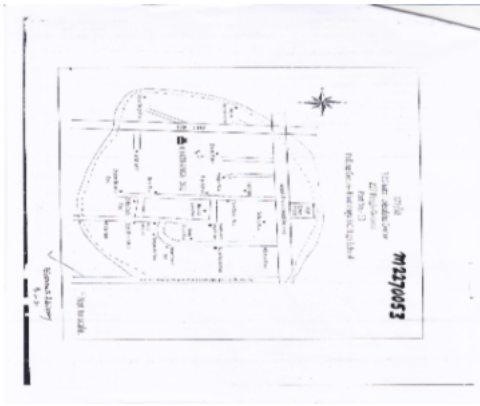

নির্বাচক নিবন্ধন আধিকারিকের স্বাক্ষর

Nazri Naksha

Google Map View

Polling Station Building Front View

Polling Station Front View

Cad View

Key MAP View

1 নাম : বীমান আচার্য পিতার নাম: অসীম আচার্য বাড়ির নং : 133 বয়স : 25 লিঙ্গ : পুরুষ	YMD2484731 ফটো উপলব্ধ	2 নাম : অংশুমান আচার্য পিতার নাম: অসীম আচার্য বাড়ির নং : n0246 বয়স : 28 লিঙ্গ : পুরুষ	YMD2024388 ফটো উপলব্ধ	3 নাম : নিতু আচার্য স্বামীর নাম: অসীম আচার্য বাড়ির নং : n0133 বয়স : 49 লিঙ্গ : মহিলা	BXB2367951 ফটো উপলব্ধ
4 নাম : অসীম আচার্য পিতার নাম: সতীশ আচার্য বাড়ির নং : n0133 বয়স : 57 লিঙ্গ : পুরুষ	BXB1508357 ফটো উপলব্ধ	5 নাম : মীরা আচার্য পিতার নাম: সতীশ আচার্য বাড়ির নং : n0133 বয়স : 69 লিঙ্গ : মহিলা	WB/32/225/534547 ফটো উপলব্ধ	6 নাম : শম্পা আচার্য স্বামীর নাম: মৃত্যুঞ্জয় আচার্য বাড়ির নং : n0132 বয়স : 46 লিঙ্গ : মহিলা	BXB2367977 ফটো উপলব্ধ
7 নাম : মৃত্যুঞ্জয় আচার্য মায়ের নাম: সন্ধ্যা আচার্য বাড়ির নং : n0132 বয়স : 49 লিঙ্গ : পুরুষ	BXB2367969 ফটো উপলব্ধ	8 নাম : সন্ধ্যা আচার্য স্বামীর নাম: সুধীর আচার্য বাড়ির নং : n0073 বয়স : 76 লিঙ্গ : মহিলা	WB/32/225/534548 ফটো উপলব্ধ	9 নাম : শংকর আড়ি পিতার নাম: মতি আড়ি বাড়ির নং : n0012 বয়স : 54 লিঙ্গ : পুরুষ	WB/32/225/534634 ফটো উপলব্ধ
10 নাম : কবিতা দাস স্বামীর নাম: লক্ষীন্দ্র দাস বাড়ির নং : n0121 বয়স : 44 লিঙ্গ : মহিলা	YMD1591759 ফটো উপলব্ধ	11 নাম : শাঁকী আড়ি স্বামীর নাম: নিমাই আড়ি বাড়ির নং : n0122 বয়স : 68 লিঙ্গ : মহিলা	WB/32/225/534660 ফটো উপলব্ধ	12 নাম : বেলা আড়ি স্বামীর নাম: ভূতনাথ আড়ি বাড়ির নং : n0232 বয়স : 54 লিঙ্গ : মহিলা	YMD1344712 ফটো উপলব্ধ
13 নাম : ভূতনাথ আড়ি পিতার নাম: কেদার আড়ি বাড়ির নং : n0231 বয়স : 60 লিঙ্গ : পুরুষ	YMD1344704 ফটো উপলব্ধ	14 নাম : বিজয় আড়ি পিতার নাম: স্বপন আড়ি বাড়ির নং : 00 বয়স : 29 লিঙ্গ : পুরুষ	YMD2001725 ফটো উপলব্ধ	15 নাম : স্বপন আড়ি পিতার নাম: নিমাই আড়ি বাড়ির নং : n0122 বয়স : 50 লিঙ্গ : পুরুষ	YMD2401933 ফটো উপলব্ধ
16 নাম : সোনালী আড়ি স্বামীর নাম: বিকাশ আড়ি বাড়ির নং : এন0231 বয়স : 27 লিঙ্গ : মহিলা	YMD2193852 ফটো উপলব্ধ	17 নাম : বেহলা রআড়ি স্বামীর নাম: স্বপন আড়ি বাড়ির নং : 00 বয়স : 41 লিঙ্গ : মহিলা	BXB2869071 ফটো উপলব্ধ	18 নাম : বিকাশ আড়ি পিতার নাম: ভূতনাথ আড়ি বাড়ির নং : n0122 বয়স : 29 লিঙ্গ : পুরুষ	YMD1892512 ফটো উপলব্ধ
19 নাম : শম্ভু দাস পিতার নাম: কবিতা দাস বাড়ির নং : এন121 বয়স : 25 লিঙ্গ : পুরুষ	YMD2623031 ফটো উপলব্ধ	20 নাম : বিশাল দাস মায়ের নাম: কবিতা দাস বাড়ির নং : এন121 বয়স : 28 লিঙ্গ : পুরুষ	YMD2622967 ফটো উপলব্ধ	21 নাম : সবিতা আড়ি স্বামীর নাম: বিজয় আড়ি বাড়ির নং : এন000 বয়স : 26 লিঙ্গ : মহিলা	YMD2691293 ফটো উপলব্ধ
22 নাম : জিবু আড়ি পিতার নাম: শংকর আড়ি বাড়ির নং : এন000 বয়স : 22 লিঙ্গ : পুরুষ	YMD2688174 ফটো উপলব্ধ	23 নাম : বিজয় আড়ি পিতার নাম: শংকর আড়ি বাড়ির নং : এন0012 বয়স : 24 লিঙ্গ : পুরুষ	YMD2622058 ফটো উপলব্ধ	24 নাম : সুমনা আদিকারী পিতার নাম: শেখর আদিকারী বাড়ির নং : এন0151 বয়স : 25 লিঙ্গ : মহিলা	YMD2526176 ফটো উপলব্ধ
25 নাম : কেয়া আদিকারী পিতার নাম: প্রলয় আদিকারী বাড়ির নং : এন0149 বয়স : 24 লিঙ্গ : মহিলা	YMD2525988 ফটো উপলব্ধ	26 নাম : মনোজ আদিকারী পিতার নাম: বিশ্বনাথ আদিকারী বাড়ির নং : n0190 বয়স : 39 লিঙ্গ : পুরুষ	BXB2869063 ফটো উপলব্ধ	27 নাম : অতনু আদিকারী পিতার নাম: দীনেশ আদিকারী বাড়ির নং : n0244 বয়স : 28 লিঙ্গ : পুরুষ	YMD2024362 ফটো উপলব্ধ
28 নাম : মাধবী আদিকারী স্বামীর নাম: প্রলয় আদিকারী বাড়ির নং : n0149 বয়স : 48 লিঙ্গ : মহিলা	YMD1516228 ফটো উপলব্ধ	29 নাম : সাথী ঘোষ আদিকারী স্বামীর নাম: অতনু আদিকারী বাড়ির নং : এন244 বয়স : 25 লিঙ্গ : মহিলা	YMD2622645 ফটো উপলব্ধ	30 নাম : সোমনাথ আদিকারী পিতার নাম: বিনয় আদিকারী বাড়ির নং : n0278 বয়স : 28 লিঙ্গ : পুরুষ	YMD2079937 ফটো উপলব্ধ