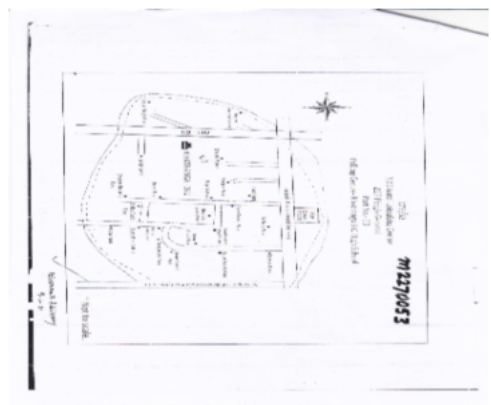

নির্বাচক নিবন্ধন আধিকারিকের স্বাক্ষর

Nazri Naksha

Google Map View

Polling Station Building Front View

Polling Station Front View

Cad View

Key MAP View

1 নাম : বীমান আচার্য পিতার নাম: অসীম আচার্য বাড়ির নং : 133 বয়স : 25 লিঙ্গ : পুরুষ	YMD2484731 ফটো উপলব্ধ	2 নাম : অংশুমান আচার্য পিতার নাম: অসীম আচার্য বাড়ির নং : n0246 বয়স : 28 লিঙ্গ : পুরুষ	YMD2024388 ফটো উপলব্ধ	3 নাম : নিতু আচার্য স্বামীর নাম: অসীম আচার্য বাড়ির নং : n0133 বয়স : 49 লিঙ্গ : মহিলা	BXB2367951 ফটো উপলব্ধ
4 নাম : অসীম আচার্য পিতার নাম: সতীশ আচার্য বাড়ির নং : n0133 বয়স : 57 লিঙ্গ : পুরুষ	BXB1508357 ফটো উপলব্ধ	5 নাম : মীরা আচার্য পিতার নাম: সতীশ আচার্য বাড়ির নং : n0133 বয়স : 69 লিঙ্গ : মহিলা	WB/32/225/534547 ফটো উপলব্ধ	6 নাম : শম্পা আচার্য স্বামীর নাম: মৃত্যুঞ্জয় আচার্য বাড়ির নং : n0132 বয়স : 46 লিঙ্গ : মহিলা	BXB2367977 ফটো উপলব্ধ
7 নাম : মৃত্যুঞ্জয় আচার্য মায়ের নাম: সন্ধ্যা আচার্য বাড়ির নং : n0132 বয়স : 49 লিঙ্গ : পুরুষ	BXB2367969 ফটো উপলব্ধ	8 নাম : সন্ধ্যা আচার্য স্বামীর নাম: সুধীর আচার্য বাড়ির নং : n0073 বয়স : 76 লিঙ্গ : মহিলা	WB/32/225/534548 ফটো উপলব্ধ	9 নাম : শংকর আড়ি পিতার নাম: মতি আড়ি বাড়ির নং : n0012 বয়স : 54 লিঙ্গ : পুরুষ	WB/32/225/534634 ফটো উপলব্ধ
10 নাম : কবিতা দাস স্বামীর নাম: লক্ষীন্দ্র দাস বাড়ির নং : n0121 বয়স : 44 লিঙ্গ : মহিলা	YMD1591759 ফটো উপলব্ধ	11 নাম : শাঁকী আড়ি স্বামীর নাম: নিমাই আড়ি বাড়ির নং : n0122 বয়স : 68 লিঙ্গ : মহিলা	WB/32/225/534660 ফটো উপলব্ধ	12 নাম : বেলা আড়ি স্বামীর নাম: ভূতনাথ আড়ি বাড়ির নং : n0232 বয়স : 54 লিঙ্গ : মহিলা	YMD1344712 ফটো উপলব্ধ
13 নাম : ভূতনাথ আড়ি পিতার নাম: কেদার আড়ি বাড়ির নং : n0231 বয়স : 60 লিঙ্গ : পুরুষ	YMD1344704 ফটো উপলব্ধ	14 নাম : বিজয় আড়ি পিতার নাম: স্বপন আড়ি বাড়ির নং : 00 বয়স : 29 লিঙ্গ : পুরুষ	YMD2001725 ফটো উপলব্ধ	15 নাম : স্বপন আড়ি পিতার নাম: নিমাই আড়ি বাড়ির নং : n0122 বয়স : 50 লিঙ্গ : পুরুষ	YMD2401933 ফটো উপলব্ধ
16 নাম : সোনালী আড়ি স্বামীর নাম: বিকাশ আড়ি বাড়ির নং : এন0231 বয়স : 27 লিঙ্গ : মহিলা	YMD2193852 ফটো উপলব্ধ	17 নাম : বেহলা রআড়ি স্বামীর নাম: স্বপন আড়ি বাড়ির নং : 00 বয়স : 41 লিঙ্গ : মহিলা	BXB2869071 ফটো উপলব্ধ	18 নাম : বিকাশ আড়ি পিতার নাম: ভূতনাথ আড়ি বাড়ির নং : n0122 বয়স : 29 লিঙ্গ : পুরুষ	YMD1892512 ফটো উপলব্ধ
19 নাম : শম্ভু দাস পিতার নাম: কবিতা দাস বাড়ির নং : এন121 বয়স : 25 লিঙ্গ : পুরুষ	YMD2623031 ফটো উপলব্ধ	20 নাম : বিশাল দাস মায়ের নাম: কবিতা দাস বাড়ির নং : এন121 বয়স : 28 লিঙ্গ : পুরুষ	YMD2622967 ফটো উপলব্ধ	21 নাম : সবিতা আড়ি স্বামীর নাম: বিজয় আড়ি বাড়ির নং : এন000 বয়স : 26 লিঙ্গ : মহিলা	YMD2691293 ফটো উপলব্ধ
22 নাম : জিবু আড়ি পিতার নাম: শংকর আড়ি বাড়ির নং : এন000 বয়স : 22 লিঙ্গ : পুরুষ	YMD2688174 ফটো উপলব্ধ	23 নাম : বিজয় আড়ি পিতার নাম: শংকর আড়ি বাড়ির নং : এন0012 বয়স : 24 লিঙ্গ : পুরুষ	YMD2622058 ফটো উপলব্ধ	24 নাম : সুমনা আদিকারী পিতার নাম: শেখর আদিকারী বাড়ির নং : এন0151 বয়স : 25 লিঙ্গ : মহিলা	YMD2526176 ফটো উপলব্ধ
25 নাম : কেয়া আদিকারী পিতার নাম: প্রলয় আদিকারী বাড়ির নং : এন0149 বয়স : 24 লিঙ্গ : মহিলা	YMD2525988 ফটো উপলব্ধ	26 নাম : মনোজ আদিকারী পিতার নাম: বিশ্বনাথ আদিকারী বাড়ির নং : n0190 বয়স : 39 লিঙ্গ : পুরুষ	BXB2869063 ফটো উপলব্ধ	27 নাম : অতনু আদিকারী পিতার নাম: দীনেশ আদিকারী বাড়ির নং : n0244 বয়স : 28 লিঙ্গ : পুরুষ	YMD2024362 ফটো উপলব্ধ
28 নাম : মাধবী আদিকারী স্বামীর নাম: প্রলয় আদিকারী বাড়ির নং : n0149 বয়স : 48 লিঙ্গ : মহিলা	YMD1516228 ফটো উপলব্ধ	29 নাম : সাথী ঘোষ আদিকারী স্বামীর নাম: অতনু আদিকারী বাড়ির নং : এন244 বয়স : 25 লিঙ্গ : মহিলা	YMD2622645 ফটো উপলব্ধ	30 নাম : সোমনাথ আদিকারী পিতার নাম: বিনয় আদিকারী বাড়ির নং : n0278 বয়স : 28 লিঙ্গ : পুরুষ	YMD2079937 ফটো উপলব্ধ