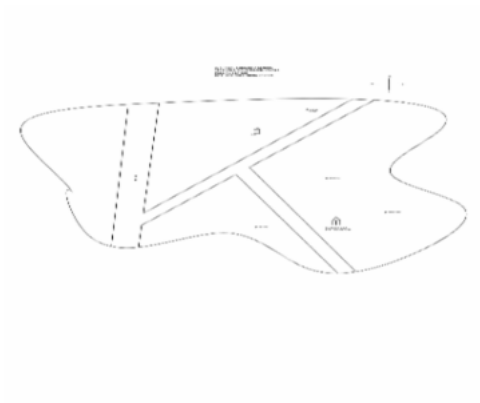

নির্বাচক নিবন্ধন আধিকারিকের স্বাক্ষর

Nazri Naksha

Google Map View

Polling Station Building Front View

Polling Station Front View

Cad View

Key MAP View

1 নাম : সবিতা ভূঞা কুইল্যা স্বামীর নাম: অমিত কুমার কুইল্যা বাড়ির নং : n0020 বয়স : 31 লিঙ্গ : মহিলা	YMD2100063 ফটো উপলব্ধ	2 নাম : অমিত কুমার কুইল্যা পিতার নাম: স্বপন কুইল্যা বাড়ির নং : n0020 বয়স : 40 লিঙ্গ : পুরুষ	BXB2868792 ফটো উপলব্ধ	3 নাম : সুজিত কুইল্যা পিতার নাম: স্বপন কুইল্যা বাড়ির নং : n0020 বয়স : 33 লিঙ্গ : পুরুষ	YMD1455963 ফটো উপলব্ধ
4 নাম : অনূপ কুইল্যা পিতার নাম: অশোক কুইল্যা বাড়ির নং : n0020 বয়স : 35 লিঙ্গ : পুরুষ	YMD1455807 ফটো উপলব্ধ	5 নাম : শেফালী কুইল্যা স্বামীর নাম: অশোক কুইল্যা বাড়ির নং : n0020 বয়স : 55 লিঙ্গ : মহিলা	WB/32/225/531222 ফটো উপলব্ধ	6 নাম : সরস্বতী কুইল্যা স্বামীর নাম: স্বপন কুইল্যা বাড়ির নং : n0020 বয়স : 57 লিঙ্গ : মহিলা	WB/32/225/531221 ফটো উপলব্ধ
7 নাম : সুমিত কুইল্যা পিতার নাম: স্বপন কুইল্যা বাড়ির নং : n0020 বয়স : 36 লিঙ্গ : পুরুষ	YMD1275734 ফটো উপলব্ধ	8 নাম : অশোক কুইল্যা পিতার নাম: গোষ্ঠ কুইল্যা বাড়ির নং : n0020 বয়স : 59 লিঙ্গ : পুরুষ	WB/32/225/531082 ফটো উপলব্ধ	9 নাম : জয়শ্রী কারক কুইল্যা স্বামীর নাম: সুমিত কুইল্যা বাড়ির নং : n0263 বয়স : 28 লিঙ্গ : মহিলা	YMD2025070 ফটো উপলব্ধ
10 নাম : নারান কিস্কু পিতার নাম: ভীম কিস্কু বাড়ির নং : n0038 বয়স : 57 লিঙ্গ : পুরুষ	WB/32/225/531168 ফটো উপলব্ধ	11 নাম : পার্বতী কিস্কু স্বামীর নাম: নারান কিস্কু বাড়ির নং : n0038 বয়স : 53 লিঙ্গ : মহিলা	WB/32/225/531459 ফটো উপলব্ধ	12 নাম : শালগে কিস্কু স্বামীর নাম: ঈশ্বর কিস্কু বাড়ির নং : n0065 বয়স : 43 লিঙ্গ : মহিলা	BXB2762375 ফটো উপলব্ধ
13 নাম : ভীম কিস্কু পিতার নাম: নারান কিস্কু বাড়ির নং : n0038 বয়স : 30 লিঙ্গ : পুরুষ	YMD1893122 ফটো উপলব্ধ	14 নাম : সঞ্জিব কিস্কু পিতার নাম: বলাই কিস্কু বাড়ির নং : এন0144 বয়স : 25 লিঙ্গ : পুরুষ	YMD2530079 ফটো উপলব্ধ	15 নাম : গোকুল কিস্কু পিতার নাম: ঈশ্বর কিস্কু বাড়ির নং : না বয়স : 22 লিঙ্গ : পুরুষ	YMD2705408 ফটো উপলব্ধ
16 নাম : ঈশ্বর কিস্কু পিতার নাম: ভীম কিস্কু বাড়ির নং : n0065 বয়স : 50 লিঙ্গ : পুরুষ	YMD2366060 ফটো উপলব্ধ	17 নাম : পার্বতী কিস্কু স্বামীর নাম: ভীম কিস্কু বাড়ির নং : এন0038 বয়স : 26 লিঙ্গ : মহিলা	YMD2530665 ফটো উপলব্ধ	18 নাম : মনসা খুটিয়া পিতার নাম: স্বপন খুটিয়া বাড়ির নং : এন0026 বয়স : 22 লিঙ্গ : পুরুষ	YMD2677649 ফটো উপলব্ধ
19 নাম : গীতারানী খুটিয়া স্বামীর নাম: শক্তিপদ খুটিয়া বাড়ির নং : n0026 বয়স : 72 লিঙ্গ : মহিলা	YMD2500411 ফটো উপলব্ধ	20 নাম : শক্তিপদ খুটিয়া পিতার নাম: কালিপদ খুটিয়া বাড়ির নং : n0026 বয়স : 77 লিঙ্গ : পুরুষ	YMD2500445 ফটো উপলব্ধ	21 নাম : গোপাল খুটিয়া পিতার নাম: শক্তিপদ খুটিয়া বাড়ির নং : n0026 বয়স : 48 লিঙ্গ : পুরুষ	BXB1509744 ফটো উপলব্ধ
22 নাম : রবি হাঁসদা পিতার নাম: সনাতন হাঁসদা বাড়ির নং : n0026 বয়স : 62 লিঙ্গ : পুরুষ	WB/32/225/531130 ফটো উপলব্ধ	23 নাম : রাইমনি হাঁসদা অন্যান্য: রবি হাঁসদা বাড়ির নং : n0026 বয়স : 60 লিঙ্গ : মহিলা	WB/32/225/531294 ফটো উপলব্ধ	24 নাম : বৈশাখীরানী ঘোষ স্বামীর নাম: রঞ্জিত ঘোষ বাড়ির নং : n0026 বয়স : 48 লিঙ্গ : মহিলা	BXB2762417 ফটো উপলব্ধ
25 নাম : সুলেখা খুটিয়া স্বামীর নাম: স্বপন খুটিয়া বাড়ির নং : n0026 বয়স : 50 লিঙ্গ : মহিলা	WB/32/225/531682 ফটো উপলব্ধ	26 নাম : স্বপন খুটিয়া পিতার নাম: কালিপদ খুটিয়া বাড়ির নং : n0026 বয়স : 60 লিঙ্গ : পুরুষ	WB/32/225/531711 ফটো উপলব্ধ	27 নাম : টুসি খুটিয়া স্বামীর নাম: গোপাল খুটিয়া বাড়ির নং : n0026 বয়স : 35 লিঙ্গ : মহিলা	YMD1455773 ফটো উপলব্ধ
28 নাম : দীপালী খুটিয়া স্বামীর নাম: সুকুমার খুটিয়া বাড়ির নং : n0026 বয়স : 41 লিঙ্গ : মহিলা	BXB2762425 ফটো উপলব্ধ	29 নাম : সুকুমার খুটিয়া পিতার নাম: শক্তিপদ খুটিয়া বাড়ির নং : n0026 বয়স : 50 লিঙ্গ : পুরুষ	WB/32/225/531415 ফটো উপলব্ধ	30 নাম : প্রনব খামরই পিতার নাম: যোড়শী খামরই বাড়ির নং : n0021 বয়স : 39 লিঙ্গ : পুরুষ	BXB2868800 ফটো উপলব্ধ