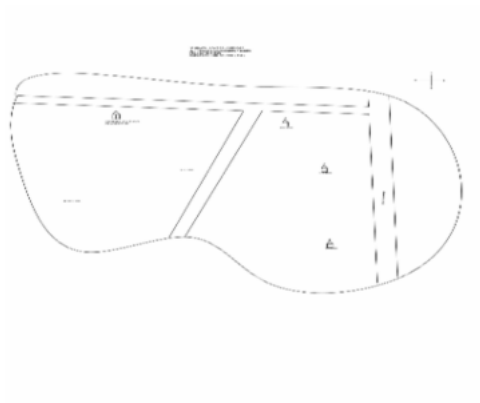

নির্বাচক নিবন্ধন আধিকারিকের স্বাক্ষর

Nazri Naksha

Google Map View

Polling Station Building Front View

Polling Station Front View

Cad View

Key MAP View

1 নাম : রাম মর্মু পিতার নাম: মৌনসিং মুরমু বাড়ির নং : n0190 বয়স : 36 লিঙ্গ : পুরুষ	YMD1592492 ফটো উপলব্ধ	2 নাম : রানী মর্মু স্বামীর নাম: রাম মর্মু বাড়ির নং : n0190 বয়স : 33 লিঙ্গ : মহিলা	YMD1706589 ফটো উপলব্ধ	3 নাম : মণি মর্মু স্বামীর নাম: কুমু মর্মু বাড়ির নং : N0190 বয়স : 29 লিঙ্গ : মহিলা	YMD2470839 ফটো উপলব্ধ
4 নাম : কনু মর্মু পিতার নাম: মৌনসিং মুরমু বাড়ির নং : N0190 বয়স : 33 লিঙ্গ : পুরুষ	YMD2461291 ফটো উপলব্ধ	5 নাম : ইন্দ্রনীল কবি পিতার নাম: দেবশীষ কবি বাড়ির নং : N0124 বয়স : 25 লিঙ্গ : পুরুষ	YMD2459311 ফটো উপলব্ধ	6 নাম : স্নেহশীষ কবি পিতার নাম: ফটিক কবি বাড়ির নং : n0124 বয়স : 42 লিঙ্গ : পুরুষ	YMD1346303 ফটো উপলব্ধ
7 নাম : নমিতা কবি পিতার নাম: কাজল কবি বাড়ির নং : n0240 বয়স : 28 লিঙ্গ : মহিলা	YMD2025583 ফটো উপলব্ধ	8 নাম : টুম্পা কবি স্বামীর নাম: উৎপল কবি বাড়ির নং : n0122 বয়স : 42 লিঙ্গ : মহিলা	BXB2793073 ফটো উপলব্ধ	9 নাম : সুভাশীষ কবি পিতার নাম: ফটিক কুমার কবি বাড়ির নং : n0124 বয়স : 47 লিঙ্গ : পুরুষ	BXB2792315 ফটো উপলব্ধ
10 নাম : সুমনা মিশ্র (কবি) স্বামীর নাম: আশিষ কবি বাড়ির নং : n0124 বয়স : 33 লিঙ্গ : মহিলা	YMD1592617 ফটো উপলব্ধ	11 নাম : আশিষ কবি পিতার নাম: ফটিক কবি বাড়ির নং : n0124 বয়স : 43 লিঙ্গ : পুরুষ	BXB2412666 ফটো উপলব্ধ	12 নাম : সুপ্রিয়া কবি স্বামীর নাম: দেবশীষ কবি বাড়ির নং : n0124 বয়স : 44 লিঙ্গ : মহিলা	BXB2792307 ফটো উপলব্ধ
13 নাম : দেবশীষ কবি পিতার নাম: ফটিক কবি বাড়ির নং : n0124 বয়স : 49 লিঙ্গ : পুরুষ	BXB1459494 ফটো উপলব্ধ	14 নাম : সবিতা কবি স্বামীর নাম: ফটিক কবি বাড়ির নং : n0124 বয়স : 58 লিঙ্গ : মহিলা	WB/32/225/621519 ফটো উপলব্ধ	15 নাম : ফটিক কবি পিতার নাম: অশ্বিনী কবি বাড়ির নং : n0124 বয়স : 71 লিঙ্গ : পুরুষ	WB/32/225/621518 ফটো উপলব্ধ
16 নাম : উৎপল কবি পিতার নাম: অনিল কবি বাড়ির নং : n0122 বয়স : 65 লিঙ্গ : পুরুষ	WB/32/225/621527 ফটো উপলব্ধ	17 নাম : জয়ন্তী কবি স্বামীর নাম: কাজল কবি বাড়ির নং : n0128 বয়স : 56 লিঙ্গ : মহিলা	WB/32/225/621125 ফটো উপলব্ধ	18 নাম : কাজল কবি পিতার নাম: অনিল কবি বাড়ির নং : n0128 বয়স : 65 লিঙ্গ : পুরুষ	WB/32/225/621517 ফটো উপলব্ধ
19 নাম : অতনু কবি পিতার নাম: নির্মল কবি বাড়ির নং : n0127 বয়স : 30 লিঙ্গ : পুরুষ	YMD1807429 ফটো উপলব্ধ	20 নাম : সন্তু কবি পিতার নাম: নির্মল কবি বাড়ির নং : 358 বয়স : 38 লিঙ্গ : পুরুষ	BXB3150901 ফটো উপলব্ধ	21 নাম : জ্যোৎস্না কবি স্বামীর নাম: নির্মল কবি বাড়ির নং : n0127 বয়স : 54 লিঙ্গ : মহিলা	WB/32/225/621121 ফটো উপলব্ধ
22 নাম : নির্মল কবি পিতার নাম: অনিল কবি বাড়ির নং : n0127 বয়স : 58 লিঙ্গ : পুরুষ	WB/32/225/621044 ফটো উপলব্ধ	23 নাম : অরুণ কুমার কবি পিতার নাম: সজল কবি বাড়ির নং : n0126 বয়স : 35 লিঙ্গ : পুরুষ	YMD1456540 ফটো উপলব্ধ	24 নাম : সজল কবি পিতার নাম: অনিল কবি বাড়ির নং : n0126 বয়স : 70 লিঙ্গ : পুরুষ	WB/32/225/621416 ফটো উপলব্ধ
25 নাম : শিউলী কবি স্বামীর নাম: স্নেহশীষ কবি বাড়ির নং : n0124 বয়স : 38 লিঙ্গ : মহিলা	YMD1346287 ফটো উপলব্ধ	26 নাম : পিংকী কবি স্বামীর নাম: সুভাশীষ কবি বাড়ির নং : n0124 বয়স : 35 লিঙ্গ : মহিলা	YMD1346295 ফটো উপলব্ধ	27 নাম : শান্তনু কবি পিতার নাম: উৎপল কবি বাড়ির নং : n0122 বয়স : 37 লিঙ্গ : পুরুষ	YMD1275965 ফটো উপলব্ধ
28 নাম : অর্চনা কবি স্বামীর নাম: সজল কবি বাড়ির নং : n0126 বয়স : 62 লিঙ্গ : মহিলা	YMD2369023 ফটো উপলব্ধ	29 নাম : সম্রাট কবি পিতার নাম: উৎপল কবি বাড়ির নং : N0122 বয়স : 25 লিঙ্গ : পুরুষ	YMD2459295 ফটো উপলব্ধ	30 নাম : রাজু হাঁসদা পিতার নাম: মঙ্গল হাঁসদা বাড়ির নং : n0117 বয়স : 31 লিঙ্গ : পুরুষ	YMD1893577 ফটো উপলব্ধ