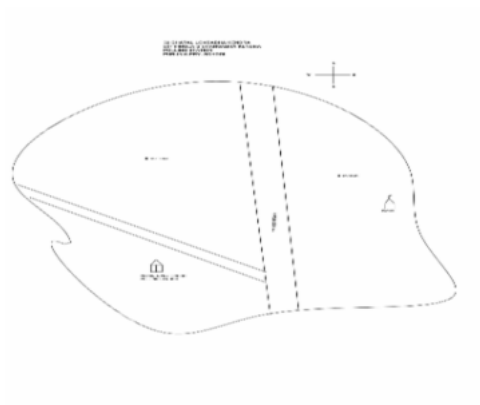

নির্বাচক নিবন্ধন আধিকারিকের স্বাক্ষর

Nazri Naksha

Google Map View

Polling Station Building Front View

Polling Station Front View

Cad View

Key MAP View

| | | | | | |
|--|--------------------------------|---|--------------------------------|---|--------------------------------|
| 1 নাম : মানসী ঘড়া স্বামীর নাম : সুভাষ চন্দ্র ঘড়া বাড়ির নং : এন0 063 বয়স : 37 লিঙ্গ : মহিলা | YMD1279702 ফটো উপলব্ধ | 2 নাম : বিকর্ষন চক্রবর্তী পিতার নাম : রসিক চক্রবর্তী বাড়ির নং : এন000 বয়স : 71 লিঙ্গ : পুরুষ | YMD2652147 ফটো উপলব্ধ | 3 নাম : অষ্টমী গোজ পিতার নাম : অজয় গোজ বাড়ির নং : এন000 বয়স : 26 লিঙ্গ : মহিলা | YMD2188480 ফটো উপলব্ধ |
| 4 নাম : মালতী চক্রবর্তী স্বামীর নাম : বিকর্ষন চক্রবর্তী বাড়ির নং : এন000 বয়স : 63 লিঙ্গ : মহিলা | XZA2342590 ফটো উপলব্ধ | 5 নাম : বিশুজীৎ মাজী পিতার নাম : মনুখ নাথ মাজী বাড়ির নং : এন000 বয়স : 25 লিঙ্গ : পুরুষ | YMD2497162 ফটো উপলব্ধ | 6 নাম : মনুখনাথ মাজী পিতার নাম : গৌর মাজী বাড়ির নং : এন000 বয়স : 58 লিঙ্গ : পুরুষ | YMD2380384 ফটো উপলব্ধ |
| 7 নাম : মালতি মণ্ডল (মাজী) স্বামীর নাম : মনুখ নাথ মাজী বাড়ির নং : এন000 বয়স : 49 লিঙ্গ : মহিলা | BXB2791390 ফটো উপলব্ধ | 8 নাম : কাজল জানা স্বামীর নাম : দুঃখীরাম জানা বাড়ির নং : n0131 বয়স : 72 লিঙ্গ : মহিলা | WB/32/225/405500 ফটো উপলব্ধ | 9 নাম : সুধমা জানা বাড় স্বামীর নাম : কার্তিক চন্দ্র বার বাড়ির নং : এন0054 বয়স : 27 লিঙ্গ : মহিলা | YMD2195360 ফটো উপলব্ধ |
| 10 নাম : জয়শ্রী জানা সিংহ স্বামীর নাম : রাকেশ সিংহ বাড়ির নং : এন0032 বয়স : 32 লিঙ্গ : মহিলা | YMD1971563 ফটো উপলব্ধ | 11 নাম : নিলিমা স্বামীর নাম : শম্ভুনাথ বাড়ির নং : পুরনিয়া বয়স : 31 লিঙ্গ : মহিলা | YMD2026227 ফটো উপলব্ধ | 12 নাম : সাহেব ডেভিড পিতার নাম : ভদ্রা ডেভিড বাড়ির নং : এন0 009 বয়স : 26 লিঙ্গ : পুরুষ | YMD2528578 ফটো উপলব্ধ |
| 13 নাম : তিয়াসা দত্ত নায়েক স্বামীর নাম : চিরঞ্জিত কুমার নায়েক বাড়ির নং : n0117 বয়স : 28 লিঙ্গ : মহিলা | YMD2026375 ফটো উপলব্ধ | 14 নাম : রীতা দাস স্বামীর নাম : কার্তিক দাস বাড়ির নং : না বয়স : 48 লিঙ্গ : মহিলা | YMD2195378 ফটো উপলব্ধ | 15 নাম : লক্ষ্মী দাস স্বামীর নাম : গণেশ দাস বাড়ির নং : এন0087 বয়স : 24 লিঙ্গ : মহিলা | YMD2573137 ফটো উপলব্ধ |
| 16 নাম : বিকাশ চন্দ্র নায়েক পিতার নাম : বটকৃষ্ণ নায়েক বাড়ির নং : n0013 বয়স : 51 লিঙ্গ : পুরুষ | BXB1494392 ফটো উপলব্ধ | 17 নাম : বুল্টি নায়েক স্বামীর নাম : দিলীপ নায়েক বাড়ির নং : n0014 বয়স : 45 লিঙ্গ : মহিলা | BXB2789857 ফটো উপলব্ধ | 18 নাম : পরেশ নায়েক পিতার নাম : গোবর্ধন নায়েক বাড়ির নং : n0014 বয়স : 67 লিঙ্গ : পুরুষ | WB/32/225/615388 ফটো উপলব্ধ |
| 19 নাম : শেফালী নায়েক স্বামীর নাম : হিরন্ময় নায়েক বাড়ির নং : n0014 বয়স : 36 লিঙ্গ : মহিলা | YMD1707512 ফটো উপলব্ধ | 20 নাম : লক্ষী নায়েক স্বামীর নাম : পরেশ নায়েক বাড়ির নং : n0015 বয়স : 62 লিঙ্গ : মহিলা | WB/32/225/615427 ফটো উপলব্ধ | 21 নাম : অদ্বৈত নায়েক পিতার নাম : হরিপদ নায়েক বাড়ির নং : n0016 বয়স : 60 লিঙ্গ : পুরুষ | BXB2789816 ফটো উপলব্ধ |
| 22 নাম : কল্যাণী নায়েক স্বামীর নাম : অদ্বৈত নায়েক বাড়ির নং : n0016 বয়স : 57 লিঙ্গ : মহিলা | WB/32/225/615062 ফটো উপলব্ধ | 23 নাম : পরিতোষ নায়েক পিতার নাম : গোবর্ধন নায়েক বাড়ির নং : n0018 বয়স : 65 লিঙ্গ : পুরুষ | BXB1128628 ফটো উপলব্ধ | 24 নাম : রবীন্দ্র নাথ নায়েক পিতার নাম : সুবোধ নায়েক বাড়ির নং : n0001 বয়স : 76 লিঙ্গ : পুরুষ | WB/32/225/615034 ফটো উপলব্ধ |
| 25 নাম : কল্যাণী নায়েক স্বামীর নাম : রবীন্দ্র নায়েক বাড়ির নং : n0001 বয়স : 66 লিঙ্গ : মহিলা | WB/32/225/615704 ফটো উপলব্ধ | 26 নাম : যমুনা নায়েক স্বামীর নাম : মানস কুমার নায়েক বাড়ির নং : n0011 বয়স : 37 লিঙ্গ : মহিলা | YMD1346543 ফটো উপলব্ধ | 27 নাম : প্রতিভা নায়েক স্বামীর নাম : অনুপ নায়েক বাড়ির নং : n0011 বয়স : 35 লিঙ্গ : মহিলা | YMD1346550 ফটো উপলব্ধ |
| 28 নাম : পিয়ালী ঘোষ নায়েক স্বামীর নাম : মুনায় নায়েক বাড়ির নং : n0020 বয়স : 42 লিঙ্গ : মহিলা | YMD1707504 ফটো উপলব্ধ | 29 নাম : গীতা নায়েক স্বামীর নাম : তাপস কুমার নায়েক বাড়ির নং : n0020 বয়স : 39 লিঙ্গ : মহিলা | YMD1276047 ফটো উপলব্ধ | 30 নাম : নিমাই নায়েক পিতার নাম : হরিপদ নায়েক বাড়ির নং : n0021 বয়স : 62 লিঙ্গ : পুরুষ | WB/32/225/615911 ফটো উপলব্ধ |