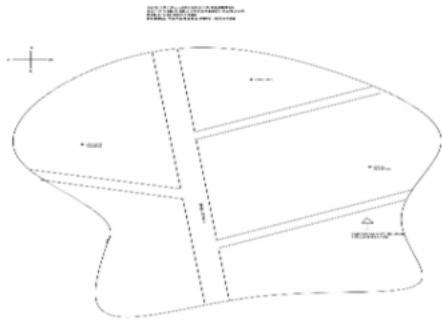

নির্বাচক নিবন্ধন আধিকারিকের স্বাক্ষর

Nazri Naksha

Google Map View

Polling Station Building Front View

Polling Station Front View

Cad View

Key MAP View

1 নাম : নুরজান বিবি স্বামীর নাম: সেক সিদ্দিক আলি বাড়ির নং : n0011 বয়স : 37 লিঙ্গ : মহিলা	YMD1346790 ফটো উপলব্ধ	2 নাম : বিবি হালিমেশা স্বামীর নাম: মহিনুদ্দিন বাড়ির নং : n0008 বয়স : 77 লিঙ্গ : মহিলা	WB/32/225/615915 ফটো উপলব্ধ	3 নাম : খুরসেদ সেক পিতার নাম: হাডি সেক বাড়ির নং : n0001 বয়স : 60 লিঙ্গ : পুরুষ	WB/32/225/615764 ফটো উপলব্ধ
4 নাম : বিবি কোহিনুর স্বামীর নাম: সেক মোবারক বাড়ির নং : n0001 বয়স : 44 লিঙ্গ : মহিলা	BXB2409407 ফটো উপলব্ধ	5 নাম : সেক সাইদুল ইসলাম পিতার নাম: সেক গোলাম মোস্তাফা বাড়ির নং : n0001 বয়স : 35 লিঙ্গ : পুরুষ	YMD1456912 ফটো উপলব্ধ	6 নাম : সেক জাফর আলি পিতার নাম: সেক মনসুর আলি বাড়ির নং : n0001 বয়স : 37 লিঙ্গ : পুরুষ	YMD1456904 ফটো উপলব্ধ
7 নাম : মানোয়ারা বিবি স্বামীর নাম: সেক জব্বর আলি বাড়ির নং : n0001 বয়স : 34 লিঙ্গ : মহিলা	YMD1517531 ফটো উপলব্ধ	8 নাম : নুরননেশা বিবি স্বামীর নাম: সেক আবুবকর আলি বাড়ির নং : n0017 বয়স : 38 লিঙ্গ : মহিলা	YMD1517689 ফটো উপলব্ধ	9 নাম : সেক আবু বকর আলি পিতার নাম: মনতাজ আলি বাড়ির নং : n0017 বয়স : 45 লিঙ্গ : পুরুষ	BXB2790483 ফটো উপলব্ধ
10 নাম : রিংকি বিবি স্বামীর নাম: সেক আজমত আলি বাড়ির নং : n0017 বয়স : 35 লিঙ্গ : মহিলা	YMD1593300 ফটো উপলব্ধ	11 নাম : সেক সেরাজুল ইসলাম পিতার নাম: সেক গোলাম মোস্তাফা বাড়ির নং : n0001 বয়স : 31 লিঙ্গ : পুরুষ	YMD1707835 ফটো উপলব্ধ	12 নাম : হেনা বিবি স্বামীর নাম: সেক মাজেদ আলি বাড়ির নং : n0001 বয়স : 31 লিঙ্গ : মহিলা	YMD1808278 ফটো উপলব্ধ
13 নাম : সেক মাজেদ আলি পিতার নাম: সেক খুরসেদ আলি বাড়ির নং : n0001 বয়স : 32 লিঙ্গ : পুরুষ	YMD1593292 ফটো উপলব্ধ	14 নাম : সেক মফিজুল ইসলাম পিতার নাম: সেক গোলাম মোস্তাফা বাড়ির নং : n0001 বয়স : 32 লিঙ্গ : পুরুষ	YMD1593284 ফটো উপলব্ধ	15 নাম : রেশমা বিবি স্বামীর নাম: সেক মইদুল ইসলাম বাড়ির নং : n0001 বয়স : 34 লিঙ্গ : মহিলা	YMD1517556 ফটো উপলব্ধ
16 নাম : সেক সফি আলি পিতার নাম: সেক সামসু আলি বাড়ির নং : n0001 বয়স : 35 লিঙ্গ : পুরুষ	YMD1456805 ফটো উপলব্ধ	17 নাম : সেক জব্বর আলি পিতার নাম: সেক সামসু আলি বাড়ির নং : n0001 বয়স : 39 লিঙ্গ : পুরুষ	YMD1276252 ফটো উপলব্ধ	18 নাম : হাজরা বিবি স্বামীর নাম: জাকির হোসেন বাড়ির নং : n0001 বয়স : 40 লিঙ্গ : মহিলা	BXB2875599 ফটো উপলব্ধ
19 নাম : মমেনা খাতুন পিতার নাম: সেক মনসুর আলি বাড়ির নং : n0001 বয়স : 40 লিঙ্গ : মহিলা	BXB3082658 ফটো উপলব্ধ	20 নাম : সামসু সেক পিতার নাম: হাডি সেক বাড়ির নং : n0001 বয়স : 67 লিঙ্গ : পুরুষ	WB/32/225/615117 ফটো উপলব্ধ	21 নাম : আলি সেকলিয়াকৎ পিতার নাম: রুস্তম বাড়ির নং : n0001 বয়স : 54 লিঙ্গ : পুরুষ	WB/32/225/615637 ফটো উপলব্ধ
22 নাম : আলি সেকমোবারক পিতার নাম: রুস্তম বাড়ির নং : n0001 বয়স : 56 লিঙ্গ : পুরুষ	WB/32/225/615767 ফটো উপলব্ধ	23 নাম : মোস্তাফা সেকগোলাম পিতার নাম: রুস্তম বাড়ির নং : n0001 বয়স : 62 লিঙ্গ : পুরুষ	WB/32/225/615541 ফটো উপলব্ধ	24 নাম : সেক আকতার আলি পিতার নাম: সেক মহিনুদ্দিন বাড়ির নং : n0008 বয়স : 43 লিঙ্গ : পুরুষ	YMD0251504 ফটো উপলব্ধ
25 নাম : ডালিয়া বিবি স্বামীর নাম: সেক আকবর আলি বাড়ির নং : n0011 বয়স : 46 লিঙ্গ : মহিলা	YMD1347111 ফটো উপলব্ধ	26 নাম : আপসানা বিবি স্বামীর নাম: মফিজুল ইসলাম সেক বাড়ির নং : n0001 বয়স : 30 লিঙ্গ : মহিলা	YMD1808195 ফটো উপলব্ধ	27 নাম : সালমা বিবি স্বামীর নাম: সেক সাজেদ আলি বাড়ির নং : n0001 বয়স : 31 লিঙ্গ : মহিলা	YMD1808286 ফটো উপলব্ধ
28 নাম : সেক সাজেদ আলি পিতার নাম: সেক খুরসেদ আলি বাড়ির নং : n0001 বয়স : 31 লিঙ্গ : পুরুষ	YMD1707827 ফটো উপলব্ধ	29 নাম : হাসিনা বিবি স্বামীর নাম: সেক মুর্সেদ বাড়ির নং : n0008 বয়স : 43 লিঙ্গ : মহিলা	BXB2790517 ফটো উপলব্ধ	30 নাম : সেক আব্দুল হাজিদ পিতার নাম: মহিনুদ্দিন বাড়ির নং : n0008 বয়স : 43 লিঙ্গ : পুরুষ	BXB2790509 ফটো উপলব্ধ