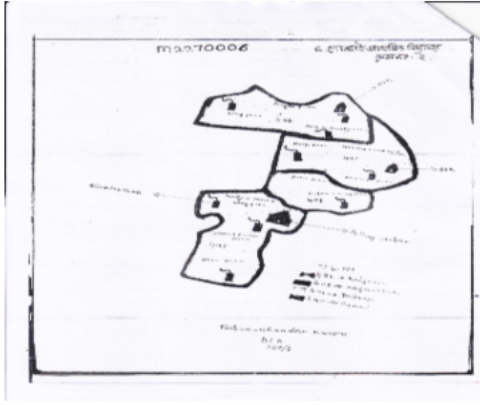

Nazri Naksha