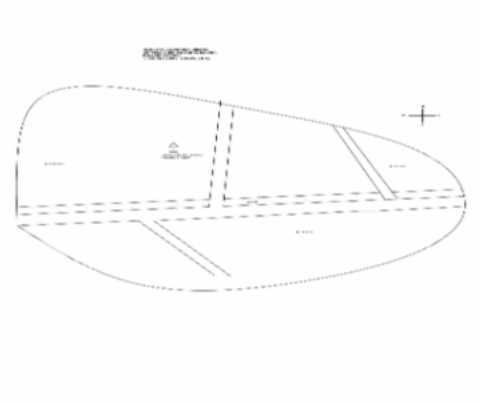

নির্বাচক নিবন্ধন আধিকারিকের স্বাক্ষর

Nazri Naksha

Google Map View

Polling Station Building Front View

Polling Station Front View

Cad View

Key MAP View

1	NUO2041036	ফটো উপলব্ধ	2	YMD2603652	ফটো উপলব্ধ	3	YMD2517696	ফটো উপলব্ধ
নাম : লতা কর পিতার নাম: প্রশান্ত কর বাড়ির নং : এন000 বয়স : 30 লিঙ্গ : মহিলা			নাম : সুকুমার গিরী মায়ের নাম: গঙ্গারানী গিরী বাড়ির নং : এন0031 বয়স : 23 লিঙ্গ : পুরুষ			নাম : গোপাল ঘোড়াই পিতার নাম: কালীপদ ঘোড়াই বাড়ির নং : এন0067 বয়স : 26 লিঙ্গ : পুরুষ		
4	YMD2517936	ফটো উপলব্ধ	5	WB/32/225/606072	ফটো উপলব্ধ	6	BXB3148764	ফটো উপলব্ধ
নাম : সুরজিত ঘোড়াই পিতার নাম: বিশ্বজিত ঘোড়াই বাড়ির নং : এন0118 বয়স : 26 লিঙ্গ : পুরুষ			নাম : অনুভারানী চক্রবর্তী স্বামীর নাম: মনোরঞ্জন চক্রবর্তী বাড়ির নং : n0001 বয়স : 62 লিঙ্গ : মহিলা			নাম : গোলক চক্রবর্তী পিতার নাম: মনোরঞ্জন চক্রবর্তী বাড়ির নং : 143 বয়স : 42 লিঙ্গ : পুরুষ		
7	YMD1594001	ফটো উপলব্ধ	8	BXB2786804	ফটো উপলব্ধ	9	YMD2231256	ফটো উপলব্ধ
নাম : লাবনী চক্রবর্তী স্বামীর নাম: গোলক চক্রবর্তী বাড়ির নং : 143 বয়স : 33 লিঙ্গ : মহিলা			নাম : রেখারাণী চক্রবর্তী স্বামীর নাম: মুক্তিপদ চক্রবর্তী বাড়ির নং : n0001 বয়স : 45 লিঙ্গ : মহিলা			নাম : শুভঙ্কর চক্রবর্তী পিতার নাম: মুক্তি চক্রবর্তী বাড়ির নং : n0001 বয়স : 26 লিঙ্গ : পুরুষ		
10	WB/32/225/522308	ফটো উপলব্ধ	11	WB/32/225/522293	ফটো উপলব্ধ	12	YMD1890821	ফটো উপলব্ধ
নাম : উমা চক্রবর্তী স্বামীর নাম: অলোক চক্রবর্তী বাড়ির নং : n0164 বয়স : 50 লিঙ্গ : মহিলা			নাম : অলোক চক্রবর্তী পিতার নাম: অভুল চক্রবর্তী বাড়ির নং : n0162 বয়স : 57 লিঙ্গ : পুরুষ			নাম : ভবেশ চক্রবর্তী পিতার নাম: অলোক চক্রবর্তী বাড়ির নং : n0163 বয়স : 30 লিঙ্গ : পুরুষ		
13	YMD2384881	ফটো উপলব্ধ	14	YMD2101475	ফটো উপলব্ধ	15	YMD2195774	ফটো উপলব্ধ
নাম : মুক্তি চক্রবর্তী পিতার নাম: মনোরঞ্জন চক্রবর্তী বাড়ির নং : n0001 বয়স : 51 লিঙ্গ : পুরুষ			নাম : প্রভাত চক্রবর্তী পিতার নাম: রঞ্জন চক্রবর্তী বাড়ির নং : n0084 বয়স : 28 লিঙ্গ : পুরুষ			নাম : বুলি দাস স্বামীর নাম: প্রদীপ দাস বাড়ির নং : না বয়স : 30 লিঙ্গ : মহিলা		
16	YMD2195782	ফটো উপলব্ধ	17	YMD2101558	ফটো উপলব্ধ	18	YMD2195790	ফটো উপলব্ধ
নাম : প্রদীপ দাস পিতার নাম: সিন্ধেশ্বর দাস বাড়ির নং : না বয়স : 49 লিঙ্গ : পুরুষ			নাম : অর্পিতা দাস স্বামীর নাম: বাবাই দাস বাড়ির নং : n0086 বয়স : 28 লিঙ্গ : মহিলা			নাম : সরস্বতী দাস স্বামীর নাম: প্রদীপ দাস বাড়ির নং : n0168 বয়স : 43 লিঙ্গ : মহিলা		
19	YMD2518272	ফটো উপলব্ধ	20	YMD2101590	ফটো উপলব্ধ	21	BXB3026770	ফটো উপলব্ধ
নাম : জিতু দাস পিতার নাম: ননীগোপাল দাস বাড়ির নং : এন0005 বয়স : 26 লিঙ্গ : পুরুষ			নাম : প্রভাতী দাস স্বামীর নাম: রাম দাস বাড়ির নং : n0105 বয়স : 27 লিঙ্গ : মহিলা			নাম : উত্তম দোলাই পিতার নাম: নেপাল চন্দ্র দোলাই বাড়ির নং : n0003 বয়স : 44 লিঙ্গ : পুরুষ		
22	YMD0257428	ফটো উপলব্ধ	23	YMD1594019	ফটো উপলব্ধ	24	YMD2687184	ফটো উপলব্ধ
নাম : গৌতম দোলাই পিতার নাম: নেপাল চন্দ্র দোলাই বাড়ির নং : n0003 বয়স : 37 লিঙ্গ : পুরুষ			নাম : কবিতা দোলাই স্বামীর নাম: উত্তম দোলাই বাড়ির নং : n0003 বয়স : 41 লিঙ্গ : মহিলা			নাম : মহাদেব দোলাই পিতার নাম: গোপাল দোলাই বাড়ির নং : এন0054 বয়স : 25 লিঙ্গ : পুরুষ		
25	YMD1895226	ফটো উপলব্ধ	26	YMD1517804	ফটো উপলব্ধ	27	YMD1517796	ফটো উপলব্ধ
নাম : পুষ্পরানী দোলাই স্বামীর নাম: গৌতম দোলাই বাড়ির নং : n0003 বয়স : 32 লিঙ্গ : মহিলা			নাম : গোপাল দোলাই পিতার নাম: হরিপদ দোলাই বাড়ির নং : n0003 বয়স : 60 লিঙ্গ : পুরুষ			নাম : মনসা দোলাই স্বামীর নাম: গোপাল দোলাই বাড়ির নং : n0003 বয়স : 50 লিঙ্গ : মহিলা		
28	YMD2731941	ফটো উপলব্ধ	29	YMD2738326	ফটো উপলব্ধ	30	YMD2734556	ফটো উপলব্ধ
নাম : জয়দেব দোলাই পিতার নাম: উত্তম দোলাই বাড়ির নং : এন0003 বয়স : 23 লিঙ্গ : পুরুষ			নাম : সহদেব দোলাই পিতার নাম: গোপাল দোলাই বাড়ির নং : এন0003 বয়স : 22 লিঙ্গ : পুরুষ			নাম : গৌর দোলাই পিতার নাম: উত্তম দোলাই বাড়ির নং : এন0003 বয়স : 21 লিঙ্গ : পুরুষ		