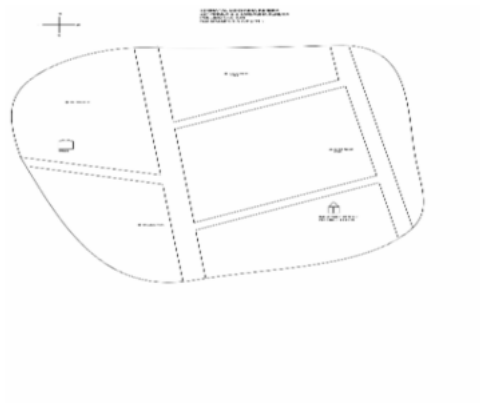

নির্বাচক নিবন্ধন আধিকারিকের স্বাক্ষর

Nazri Naksha

Google Map View

Polling Station Building Front View

Polling Station Front View

Cad View

Key MAP View

1 নাম : রূপসানা বিবি স্বামীর নাম: সেক আলমগীর বাড়ির নং : n0025 বয়স : 40 লিঙ্গ : মহিলা	YMD2101665 ফটো উপলব্ধ	2 নাম : গোলাপী বিবি স্বামীর নাম: সাগার বাড়ির নং : n0046 বয়স : 58 লিঙ্গ : মহিলা	WB/32/225/612412 ফটো উপলব্ধ	3 নাম : আঙ্গুরা বিবি স্বামীর নাম: বাসেদ বাড়ির নং : n0048 বয়স : 84 লিঙ্গ : মহিলা	WB/32/225/612520 ফটো উপলব্ধ
4 নাম : রহিমা বিবি স্বামীর নাম: সেক এমামুদ্দিন বাড়ির নং : n0048 বয়স : 56 লিঙ্গ : মহিলা	YMD1708692 ফটো উপলব্ধ	5 নাম : হালিমা বিবি স্বামীর নাম: সেক আকবর বাড়ির নং : n0048 বয়স : 32 লিঙ্গ : মহিলা	YMD1708601 ফটো উপলব্ধ	6 নাম : সেক সাদ্দাম হোসেন পিতার নাম: সেক জুমু বাড়ির নং : n0048 বয়স : 33 লিঙ্গ : পুরুষ	YMD1708858 ফটো উপলব্ধ
7 নাম : পিয়ারজান বিবি স্বামীর নাম: কাসিমুদ্দিন বাড়ির নং : n0051 বয়স : 72 লিঙ্গ : মহিলা	WB/32/225/612435 ফটো উপলব্ধ	8 নাম : আসমা বিবি (খাতুন) স্বামীর নাম: সেক ইসলাম বাড়ির নং : n0051 বয়স : 37 লিঙ্গ : মহিলা	YMD1708676 ফটো উপলব্ধ	9 নাম : সেক আসগার পিতার নাম: সেক জুমমন বাড়ির নং : n0015 বয়স : 44 লিঙ্গ : পুরুষ	BXB2875243 ফটো উপলব্ধ
10 নাম : বাহারজান বিবি স্বামীর নাম: সেক আসগার বাড়ির নং : n0015 বয়স : 35 লিঙ্গ : মহিলা	YMD1594795 ফটো উপলব্ধ	11 নাম : সেক ফিরোজ পিতার নাম: সেক মতি বাড়ির নং : n0228 বয়স : 33 লিঙ্গ : পুরুষ	YMD1518596 ফটো উপলব্ধ	12 নাম : সুফিয়া বিবি স্বামীর নাম: সেক আজাদ বাড়ির নং : n0222 বয়স : 34 লিঙ্গ : মহিলা	YMD1518810 ফটো উপলব্ধ
13 নাম : সেক হায়দার আলি পিতার নাম: সেক মুনহাজুদ্দিন বাড়ির নং : n0090 বয়স : 30 লিঙ্গ : পুরুষ	YMD1808864 ফটো উপলব্ধ	14 নাম : ওয়ারিশ খাঁন পিতার নাম: রহিম খাঁন বাড়ির নং : n0012 বয়স : 35 লিঙ্গ : পুরুষ	YMD1895457 ফটো উপলব্ধ	15 নাম : লেইক খাঁন পিতার নাম: রহিম খাঁন বাড়ির নং : n0012 বয়স : 37 লিঙ্গ : পুরুষ	YMD1895465 ফটো উপলব্ধ
16 নাম : রাবিয়া বিবি স্বামীর নাম: ওয়ারিস খাঁন বাড়ির নং : n0012 বয়স : 32 লিঙ্গ : মহিলা	YMD1895473 ফটো উপলব্ধ	17 নাম : নাজিরা বেগম স্বামীর নাম: সেক আতিউর রহমান বাড়ির নং : n0086 বয়স : 40 লিঙ্গ : মহিলা	YMD1895580 ফটো উপলব্ধ	18 নাম : বেনজির ইসলাম স্বামীর নাম: সেক মইনুল হক বাড়ির নং : n0110 বয়স : 44 লিঙ্গ : মহিলা	BXB2874733 ফটো উপলব্ধ
19 নাম : সায়েদা বিবি স্বামীর নাম: সেক সেকারত বাড়ির নং : n0035 বয়স : 86 লিঙ্গ : মহিলা	WB/32/225/612172 ফটো উপলব্ধ	20 নাম : মুরসিদা বিবি স্বামীর নাম: সেক মুস্তাক বাড়ির নং : n0043 বয়স : 29 লিঙ্গ : মহিলা	YMD2002087 ফটো উপলব্ধ	21 নাম : সেক হাবিবুল হক পিতার নাম: সেক ফজলুল হক বাড়ির নং : n0111 বয়স : 64 লিঙ্গ : পুরুষ	YMD2850535 ফটো উপলব্ধ
22 নাম : সুকরিয়া বিবি স্বামীর নাম: বক্তিয়ার খাঁ বাড়ির নং : n0141 বয়স : 39 লিঙ্গ : মহিলা	YMD1518448 ফটো উপলব্ধ	23 নাম : সেক শারফুদ্দিন পিতার নাম: সেক জয়নাল আবেদিন বাড়ির নং : n0159 বয়স : 41 লিঙ্গ : পুরুষ	YMD0269407 ফটো উপলব্ধ	24 নাম : জাহানারা বেগম স্বামীর নাম: সাগার বাড়ির নং : n0118 বয়স : 52 লিঙ্গ : মহিলা	WB/32/225/612815 ফটো উপলব্ধ
25 নাম : মর্জিনা বিবি স্বামীর নাম: সেক মফিবুল রহমান বাড়ির নং : n0200 বয়স : 40 লিঙ্গ : মহিলা	YMD1518570 ফটো উপলব্ধ	26 নাম : সেক মানিক পিতার নাম: সেক মনহাজুদ্দিন বাড়ির নং : n0090 বয়স : 45 লিঙ্গ : পুরুষ	BXB2406973 ফটো উপলব্ধ	27 নাম : রূপসানা বেগম স্বামীর নাম: নাজমুল হক বাড়ির নং : n0110 বয়স : 45 লিঙ্গ : মহিলা	BXB2408193 ফটো উপলব্ধ
28 নাম : বাহারি বিবি স্বামীর নাম: সেক সানোয়ার আলি বাড়ির নং : n0216 বয়স : 41 লিঙ্গ : মহিলা	BXB2874949 ফটো উপলব্ধ	29 নাম : রূপা বিবি স্বামীর নাম: সেক হীরা বাড়ির নং : n0012 বয়স : 67 লিঙ্গ : মহিলা	WB/32/225/612144 ফটো উপলব্ধ	30 নাম : সাহানা খাতুন স্বামীর নাম: আকিব মল্লিক বাড়ির নং : এন0102 বয়স : 27 লিঙ্গ : মহিলা	YMD2188621 ফটো উপলব্ধ