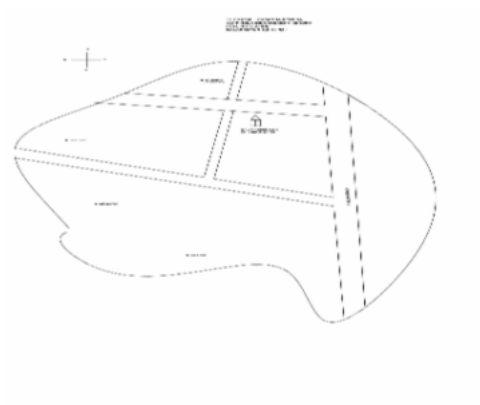

নির্বাচক নিবন্ধন আধিকারিকের স্বাক্ষর

Nazri Naksha

Google Map View

Polling Station Building Front View

Polling Station Front View

Cad View

Key MAP View

বিধানসভা নির্বাচনক্ষেত্রের নং, নাম : 227-পিংলা
ভাগ নং, নাম : 1-বলরামপুর (আংশিক)