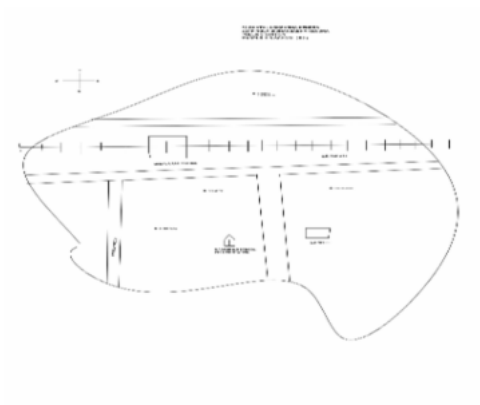

নির্বাচক নিবন্ধন আধিকারিকের স্বাক্ষর

Nazri Naksha

Google Map View

Polling Station Building Front View

Polling Station Front View

Cad View

Key MAP View

1	YMD1896588	নাম : মসিবুল সেক পিতার নাম: হারুন রাসিদ সেক বাড়ির নং : n0065 বয়স : 44 লিঙ্গ : পুরুষ	ফটো উপলব্ধ	2	YMD1349745	নাম : সামিমা আশরাফ পিতার নাম: সেক সিদ্দিক রহমান বাড়ির নং : n0103 বয়স : 35 লিঙ্গ : মহিলা	ফটো উপলব্ধ	3	YMD1458314	নাম : সেহনাজ আকতার পিতার নাম: সেক সিদ্দিক রহমান বাড়ির নং : n0103 বয়স : 35 লিঙ্গ : মহিলা	ফটো উপলব্ধ
4	BXB2783769	নাম : সেক সিদ্দিক রহমান পিতার নাম: সেক বাসেদ রহমান বাড়ির নং : n0103 বয়স : 69 লিঙ্গ : পুরুষ	ফটো উপলব্ধ	5	BXB2783777	নাম : সারদা খাতুন স্বামীর নাম: সেক সিদ্দিক রহমান বাড়ির নং : n0103 বয়স : 61 লিঙ্গ : মহিলা	ফটো উপলব্ধ	6	YMD2127470	নাম : সেক সাহিল রহমান পিতার নাম: সেক সিদ্দিক রহমান বাড়ির নং : n0103 বয়স : 27 লিঙ্গ : পুরুষ	ফটো উপলব্ধ
7	YMD1595800	নাম : তছলিমা বিবি স্বামীর নাম: শাহজান আলি বাড়ির নং : N0065 বয়স : 37 লিঙ্গ : মহিলা	ফটো উপলব্ধ	8	YMD2416444	নাম : পারবিনা বিবি স্বামীর নাম: সেক মসিবুল বাড়ির নং : N0065 বয়স : 27 লিঙ্গ : মহিলা	ফটো উপলব্ধ	9	BXB1494442	নাম : বন্দনা মন্ডল স্বামীর নাম: স্বপন মন্ডল বাড়ির নং : এন.বি বয়স : 48 লিঙ্গ : মহিলা	ফটো উপলব্ধ
10	YMD0186460	নাম : প্রলয় পাত্র পিতার নাম: তপন পাত্র বাড়ির নং : নং বয়স : 37 লিঙ্গ : পুরুষ	ফটো উপলব্ধ	11	YMD1276070	নাম : অভিজিৎ দাস পিতার নাম: চন্দন দাস বাড়ির নং : এন0065 বয়স : 37 লিঙ্গ : পুরুষ	ফটো উপলব্ধ	12	YMD2664878	নাম : সুদীপ অট্ট পিতার নাম: দুলাল অট্ট বাড়ির নং : এন0110 বয়স : 22 লিঙ্গ : পুরুষ	ফটো উপলব্ধ
13	BXB2783785	নাম : দুলাল অট্ট পিতার নাম: বারিন অট্ট বাড়ির নং : n0110 বয়স : 56 লিঙ্গ : পুরুষ	ফটো উপলব্ধ	14	BXB2783793	নাম : ঝর্ণা অট্ট স্বামীর নাম: দুলাল অট্ট বাড়ির নং : n0110 বয়স : 51 লিঙ্গ : মহিলা	ফটো উপলব্ধ	15	WB/32/225/600269	নাম : গৌরপদ আচার্য পিতার নাম: তারাপদ আচার্য বাড়ির নং : n0054 বয়স : 70 লিঙ্গ : পুরুষ	ফটো উপলব্ধ
16	WB/32/225/600255	নাম : স্বাগতা আচার্য স্বামীর নাম: গৌরপদ আচার্য বাড়ির নং : n0054 বয়স : 66 লিঙ্গ : মহিলা	ফটো উপলব্ধ	17	BXB2783868	নাম : নির্মাল্য আচার্য পিতার নাম: গৌরপদ আচার্য বাড়ির নং : n0054 বয়স : 42 লিঙ্গ : পুরুষ	ফটো উপলব্ধ	18	BXB2873420	নাম : নীলাঞ্জনা আচার্য পিতার নাম: গৌরপদ আচার্য বাড়ির নং : n0054 বয়স : 39 লিঙ্গ : মহিলা	ফটো উপলব্ধ
19	BXB2796522	নাম : কৌশিক আচার্য পিতার নাম: রাধাপদ আচার্য বাড়ির নং : n0194 বয়স : 44 লিঙ্গ : পুরুষ	ফটো উপলব্ধ	20	YMD1355205	নাম : শুভজিৎ আচার্য পিতার নাম: রাধাপদ আচার্য বাড়ির নং : n0195 বয়স : 36 লিঙ্গ : পুরুষ	ফটো উপলব্ধ	21	WB/32/225/633234	নাম : সান্ত্বনা আচার্য স্বামীর নাম: রাধাপদ আচার্য বাড়ির নং : n0196 বয়স : 70 লিঙ্গ : মহিলা	ফটো উপলব্ধ
22	YMD2192102	নাম : সাথী বাঁকুড়া পিতার নাম: অভিরাম বাঁকুড়া বাড়ির নং : এন0054 বয়স : 27 লিঙ্গ : মহিলা	ফটো উপলব্ধ	23	YMD2462950	নাম : প্রতীক কুইল্যা পিতার নাম: প্রদীপ চন্দ্র কুইল্যা বাড়ির নং : N0120 বয়স : 25 লিঙ্গ : পুরুষ	ফটো উপলব্ধ	24	YMD1349737	নাম : বিদ্যুৎ কুমার সান্নিগু পিতার নাম: রাধাপদ সান্নিগু বাড়ির নং : n0125 বয়স : 62 লিঙ্গ : পুরুষ	ফটো উপলব্ধ
25	BXB3148285	নাম : প্রদীপ চন্দ্র কুইল্যা পিতার নাম: অনন্ত কুমার কুইল্যা বাড়ির নং : n0120 বয়স : 54 লিঙ্গ : পুরুষ	ফটো উপলব্ধ	26	YMD2768059	নাম : স্বপন মণ্ডল পিতার নাম: বলাই মণ্ডল বাড়ির নং : এন.বি বয়স : 50 লিঙ্গ : পুরুষ	ফটো উপলব্ধ	27	BXB3148293	নাম : চুমকী কুইল্যা স্বামীর নাম: প্রদীপ চন্দ্র কুইল্যা বাড়ির নং : n0121 বয়স : 41 লিঙ্গ : মহিলা	ফটো উপলব্ধ
28	YMD0277277	নাম : আরতি কুইল্যা স্বামীর নাম: সুদর্শন কুইল্যা বাড়ির নং : n0125 বয়স : 66 লিঙ্গ : মহিলা	ফটো উপলব্ধ	29	YMD2127496	নাম : রঞ্জিত কুইল্যা পিতার নাম: বাপি কুইল্যা বাড়ির নং : এন0125 বয়স : 28 লিঙ্গ : পুরুষ	ফটো উপলব্ধ	30	YMD1456219	নাম : ফুলন (মেটা) কুড় স্বামীর নাম: সুভাশীষ কুড় বাড়ির নং : এন0269 বয়স : 38 লিঙ্গ : মহিলা	ফটো উপলব্ধ