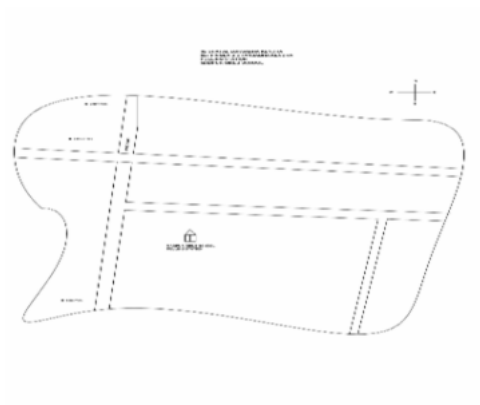

নির্বাচক নিবন্ধন আধিকারিকের স্বাক্ষর

Nazri Naksha

Google Map View

Polling Station Building Front View

Polling Station Front View

Cad View

Key MAP View

1 নাম : সারলী এব্রাহাম স্বামীর নাম : জাহেদ আহমেদ চৌধুরী বাড়ির নং : n0177 বয়স : 50 লিঙ্গ : মহিলা	YMD1458629 ফটো উপলব্ধ	2 নাম : জুমনি বিবি অন্যান্য: রিয়াজুদ্দিন বাড়ির নং : n0151 বয়স : 87 লিঙ্গ : মহিলা	WB/32/225/603702 ফটো উপলব্ধ	3 নাম : কামালুদ্দিন সেক পিতার নাম: রিয়াজুদ্দিন সেক বাড়ির নং : n0151 বয়স : 69 লিঙ্গ : পুরুষ	WB/32/225/603764 ফটো উপলব্ধ
4 নাম : কাশুরুদ্দিন সেক পিতার নাম: রিয়াজুদ্দিন সেক বাড়ির নং : n0151 বয়স : 57 লিঙ্গ : পুরুষ	WB/32/225/603699 ফটো উপলব্ধ	5 নাম : সাইদা বিবি অন্যান্য: কাশুরুদ্দিন বাড়ির নং : n0151 বয়স : 53 লিঙ্গ : মহিলা	WB/32/225/603700 ফটো উপলব্ধ	6 নাম : সেক ইসলামুদ্দিন পিতার নাম: সেক কামালুদ্দিন বাড়ির নং : n0151 বয়স : 31 লিঙ্গ : পুরুষ	YMD1710607 ফটো উপলব্ধ
7 নাম : রহিমা বিবি অন্যান্য: কামালুদ্দিন বাড়ির নং : n0152 বয়স : 63 লিঙ্গ : মহিলা	WB/32/225/603685 ফটো উপলব্ধ	8 নাম : সেক আলিমুদ্দিন পিতার নাম: সেক মনসুর বাড়ির নং : n0152 বয়স : 46 লিঙ্গ : পুরুষ	YMD1810324 ফটো উপলব্ধ	9 নাম : রমজান আলি খান পিতার নাম: আশতার অকী খান বাড়ির নং : বলরামপুর বয়স : 26 লিঙ্গ : পুরুষ	YMD2733616 ফটো উপলব্ধ
10 নাম : সুলতানা বেগম স্বামীর নাম: সেক আব্দুল মান্নান বাড়ির নং : n0378 বয়স : 43 লিঙ্গ : মহিলা	YMD1712413 ফটো উপলব্ধ	11 নাম : তসলিমা বিবি স্বামীর নাম: সেক ইসলামুদ্দিন বাড়ির নং : n0151 বয়স : 30 লিঙ্গ : মহিলা	YMD1896943 ফটো উপলব্ধ	12 নাম : দিলসাদ বেগম স্বামীর নাম: সেক ফকরুদ্দিন বাড়ির নং : n0337 বয়স : 38 লিঙ্গ : মহিলা	YMD2029098 ফটো উপলব্ধ
13 নাম : সেক সাহিল মায়ের নাম: রহিমা বিবি বাড়ির নং : n0355 বয়স : 26 লিঙ্গ : পুরুষ	YMD2029270 ফটো উপলব্ধ	14 নাম : জাহানারা বেগম স্বামীর নাম: সেক শোভানউদ্দিন মুন্সী বাড়ির নং : n0149 বয়স : 54 লিঙ্গ : মহিলা	BXB3026481 ফটো উপলব্ধ	15 নাম : সেখ বাবর পিতার নাম: সেক শোভান উদ্দিন মুন্সী বাড়ির নং : n0149 বয়স : 28 লিঙ্গ : পুরুষ	YMD2104941 ফটো উপলব্ধ
16 নাম : উষা বিবি স্বামীর নাম: সেক বাসির মল্লিক বাড়ির নং : n0341 বয়স : 39 লিঙ্গ : মহিলা	YMD1896968 ফটো উপলব্ধ	17 নাম : জায়তুন বিবি স্বামীর নাম: সেক কুতুবুদ্দিন বাড়ির নং : n0365 বয়স : 58 লিঙ্গ : মহিলা	YMD2029379 ফটো উপলব্ধ	18 নাম : সুরিয়া বেগম স্বামীর নাম: উম্মর মিদে বাড়ির নং : n0364 বয়স : 39 লিঙ্গ : মহিলা	YMD2029361 ফটো উপলব্ধ
19 নাম : তামেনা বেগম স্বামীর নাম: সেক আক্তার বাড়ির নং : n0341 বয়স : 54 লিঙ্গ : মহিলা	YMD1597046 ফটো উপলব্ধ	20 নাম : প্রিয়াংকা রানী মল্লিক পাঞ্জা স্বামীর নাম: গোসাই মল্লিক বাড়ির নং : n0362 বয়স : 29 লিঙ্গ : মহিলা	YMD2029346 ফটো উপলব্ধ	21 নাম : পারভিনা বিবি পিতার নাম: সেক কাশুরুদ্দিন বাড়ির নং : n0151 বয়স : 29 লিঙ্গ : মহিলা	YMD2105187 ফটো উপলব্ধ
22 নাম : সরস্বতী আচার্য্য স্বামীর নাম: জ্যোতির্ময় আচার্য্য বাড়ির নং : n0020 বয়স : 70 লিঙ্গ : মহিলা	WB/32/225/603166 ফটো উপলব্ধ	23 নাম : ময়না আচার্য্য স্বামীর নাম: অসিত বরম আচার্য্য বাড়ির নং : n0020 বয়স : 42 লিঙ্গ : মহিলা	YMD1597012 ফটো উপলব্ধ	24 নাম : অসিতবরন আচার্য্য পিতার নাম: জ্যোতির্ময় আচার্য্য বাড়ির নং : n0020 বয়স : 45 লিঙ্গ : পুরুষ	BXB1546530 ফটো উপলব্ধ
25 নাম : অভিজিৎ আচার্য্য পিতার নাম: জ্যোতির্ময় আচার্য্য বাড়ির নং : n0020 বয়স : 48 লিঙ্গ : পুরুষ	BXB2785616 ফটো উপলব্ধ	26 নাম : অশোক আচার্য্য পিতার নাম: জ্যোতির্ময় আচার্য্য বাড়ির নং : n0020 বয়স : 48 লিঙ্গ : পুরুষ	YMD2394252 ফটো উপলব্ধ	27 নাম : রূপালি কুণ্ডু স্বামীর নাম: শ্যামল কুমার কুণ্ডু বাড়ির নং : n0060 বয়স : 53 লিঙ্গ : মহিলা	YMD2395077 ফটো উপলব্ধ
28 নাম : জুলি কুন্ডু পিতার নাম: শ্যামল কুমার কুণ্ডু বাড়ির নং : n0060 বয়স : 29 লিঙ্গ : মহিলা	YMD1897032 ফটো উপলব্ধ	29 নাম : শ্যামলকুমার কুণ্ডু পিতার নাম: সতীকুমার কুণ্ডু বাড়ির নং : n0060 বয়স : 63 লিঙ্গ : পুরুষ	YMD2395051 ফটো উপলব্ধ	30 নাম : স্বপনকুমার কুণ্ডু পিতার নাম: সতীকুমার কুণ্ডু বাড়ির নং : n0062 বয়স : 70 লিঙ্গ : পুরুষ	WB/32/225/603758 ফটো উপলব্ধ