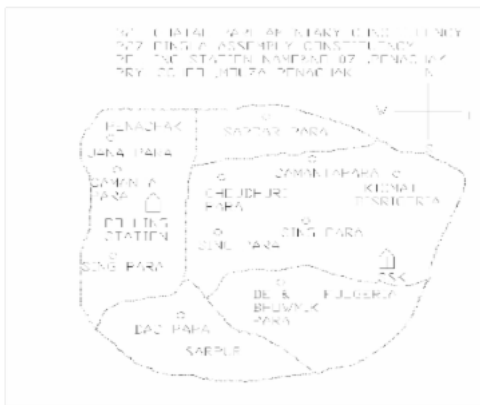

নির্বাচক নিবন্ধন আধিকারিকের স্বাক্ষর

Nazri Naksha

Google Map View

Polling Station Building Front View

Polling Station Front View

Cad View

Key MAP View

1 নাম : হিমালী চৌধুরী স্বামীর নাম: দিলীপ চৌধুরী বাড়ির নং : সী/ও দিলীপ চৌধুরী বয়স : 52 লিঙ্গ : মহিলা	YMD2710945 ফটো উপলব্ধ	2 নাম : প্রিয় রঞ্জন চৌধুরী পিতার নাম: দিলীপ চৌধুরী বাড়ির নং : N0087 বয়স : 27 লিঙ্গ : পুরুষ	YMD2472629 ফটো উপলব্ধ	3 নাম : সৌরভ জানা পিতার নাম: নারান জানা বাড়ির নং : এন-061 বয়স : 25 লিঙ্গ : পুরুষ	YMD2412146 ফটো উপলব্ধ
4 নাম : তীর্থঙ্কর দে পিতার নাম: অতোষ কুমার দে বাড়ির নং : N00173 বয়স : 25 লিঙ্গ : পুরুষ	YMD2410009 ফটো উপলব্ধ	5 নাম : সুস্মিতা পাল দে স্বামীর নাম: বিপ্লব দে বাড়ির নং : এন0164 বয়স : 27 লিঙ্গ : মহিলা	YMD2492056 ফটো উপলব্ধ	6 নাম : সোনালী বেরা স্বামীর নাম: মনিশঙ্কর বেরা বাড়ির নং : N00162 বয়স : 41 লিঙ্গ : মহিলা	YMD2453157 ফটো উপলব্ধ
7 নাম : মণীশংকর বেরা পিতার নাম: সমরেশ বেরা বাড়ির নং : N00162 বয়স : 51 লিঙ্গ : পুরুষ	YMD2412161 ফটো উপলব্ধ	8 নাম : সীতা মুর্মু স্বামীর নাম: বুধা মুর্মু বাড়ির নং : n0022 বয়স : 51 লিঙ্গ : মহিলা	WB/32/225/588167 ফটো উপলব্ধ	9 নাম : বুধা মুর্মু পিতার নাম: বাঘরা মুর্মু বাড়ির নং : n0022 বয়স : 54 লিঙ্গ : পুরুষ	WB/32/225/588206 ফটো উপলব্ধ
10 নাম : দুর্লী মুর্মু স্বামীর নাম: বাঘরা মুর্মু বাড়ির নং : n0022 বয়স : 75 লিঙ্গ : মহিলা	YMD2789121 ফটো উপলব্ধ	11 নাম : গণেশ মুর্মু পিতার নাম: বুধা মুর্মু বাড়ির নং : এন0022 বয়স : 24 লিঙ্গ : পুরুষ	YMD2704062 ফটো উপলব্ধ	12 নাম : কার্তিক মুর্মু পিতার নাম: বুধা মুর্মু বাড়ির নং : N002 বয়স : 26 লিঙ্গ : পুরুষ	YMD2474526 ফটো উপলব্ধ
13 নাম : সোমানাথ মাইতি পিতার নাম: শক্তি পদ মাইতি বাড়ির নং : এন0054 বয়স : 26 লিঙ্গ : পুরুষ	YMD2492080 ফটো উপলব্ধ	14 নাম : শম্পা মাইতি স্বামীর নাম: শিবু মাইতি বাড়ির নং : n0001 বয়স : 30 লিঙ্গ : মহিলা	YMD1877257 ফটো উপলব্ধ	15 নাম : শম্ভু মাইতি পিতার নাম: নিমাই মাইতি বাড়ির নং : n0001 বয়স : 37 লিঙ্গ : পুরুষ	YMD1267376 ফটো উপলব্ধ
16 নাম : শিবু মাইতি পিতার নাম: নিমাই মাইতি বাড়ির নং : n0001 বয়স : 40 লিঙ্গ : পুরুষ	YMD0026286 ফটো উপলব্ধ	17 নাম : উমা মাইতি (মাজী) স্বামীর নাম: নিমল মাজী বাড়ির নং : n0170 বয়স : 32 লিঙ্গ : মহিলা	YMD1572999 ফটো উপলব্ধ	18 নাম : বুমা মাইতি(মাজী) স্বামীর নাম: রঞ্জিত মাজী বাড়ির নং : n0194 বয়স : 31 লিঙ্গ : মহিলা	YMD2013225 ফটো উপলব্ধ
19 নাম : লক্ষী মাজী স্বামীর নাম: লক্ষীকান্ত মাজী বাড়ির নং : n0006 বয়স : 57 লিঙ্গ : মহিলা	WB/32/225/588160 ফটো উপলব্ধ	20 নাম : প্রদ্যোৎ কুমার মাজী পিতার নাম: লক্ষীকান্ত মাজী বাড়ির নং : 6 বয়স : 42 লিঙ্গ : পুরুষ	BXB3146594 ফটো উপলব্ধ	21 নাম : সিন্ধু মাজী স্বামীর নাম: অজিত মাজী বাড়ির নং : n0007 বয়স : 51 লিঙ্গ : মহিলা	WB/32/225/588290 ফটো উপলব্ধ
22 নাম : রঞ্জিত মাজী পিতার নাম: শ্রীকান্ত মাজী বাড়ির নং : n0010 বয়স : 31 লিঙ্গ : পুরুষ	YMD1685650 ফটো উপলব্ধ	23 নাম : কমল মাজী পিতার নাম: সচীন্দ্র মাজী বাড়ির নং : n0011 বয়স : 51 লিঙ্গ : পুরুষ	WB/32/225/588390 ফটো উপলব্ধ	24 নাম : নয়ন মাজী পিতার নাম: নিরঞ্জন মাজী বাড়ির নং : n0044 বয়স : 31 লিঙ্গ : পুরুষ	YMD1862143 ফটো উপলব্ধ
25 নাম : মঞ্জু মাজী স্বামীর নাম: নিরঞ্জন মাজী বাড়ির নং : n0045 বয়স : 48 লিঙ্গ : মহিলা	YMD1267426 ফটো উপলব্ধ	26 নাম : গীতা মাজী স্বামীর নাম: শচীন্দ্র মাজী বাড়ির নং : n0013 বয়স : 77 লিঙ্গ : মহিলা	WB/32/225/588099 ফটো উপলব্ধ	27 নাম : শচীন্দ্র মাজী পিতার নাম: বিপিন মাজী বাড়ির নং : n0013 বয়স : 87 লিঙ্গ : পুরুষ	WB/32/225/588103 ফটো উপলব্ধ
28 নাম : নারায়নী মাজী স্বামীর নাম: শ্যামল মাজী বাড়ির নং : n0012 বয়স : 47 লিঙ্গ : মহিলা	BXB2779627 ফটো উপলব্ধ	29 নাম : শংকর কুমার মাজী পিতার নাম: গোষ্ঠ বিহারী মাজী বাড়ির নং : n0009 বয়স : 51 লিঙ্গ : পুরুষ	BXB1501253 ফটো উপলব্ধ	30 নাম : অঞ্জলী মাজী স্বামীর নাম: গোষ্ঠ মাজী বাড়ির নং : n0009 বয়স : 64 লিঙ্গ : মহিলা	WB/32/225/588101 ফটো উপলব্ধ