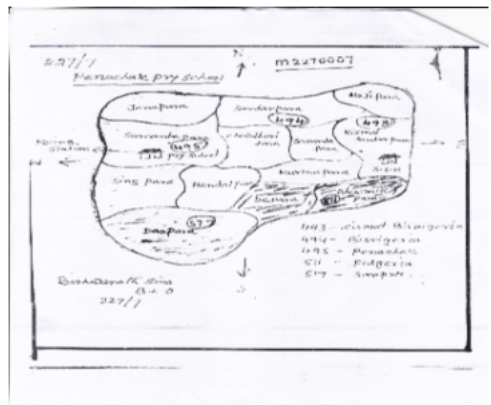

নির্বাচক নিবন্ধন আধিকারিকের স্বাক্ষর

Nazri Naksha

Google Map View

Polling Station Building Front View

Polling Station Front View

Cad View

Key MAP View

1 নাম : হিমালী চৌধুরী স্বামীর নাম: দিলীপ চৌধুরী বাড়ির নং : সী/ও দিলীপ চৌধুরী বয়স : 52 লিঙ্গ : মহিলা	YMD2710945 ফটো উপলব্ধ	2 নাম : প্রিয় রঞ্জন চৌধুরী পিতার নাম: দিলীপ চৌধুরী বাড়ির নং : N0087 বয়স : 27 লিঙ্গ : পুরুষ	YMD2472629 ফটো উপলব্ধ	3 নাম : সৌরভ জানা পিতার নাম: নারান জানা বাড়ির নং : এন-061 বয়স : 25 লিঙ্গ : পুরুষ	YMD2412146 ফটো উপলব্ধ
4 নাম : তীর্থঙ্কর দে পিতার নাম: অতোষ কুমার দে বাড়ির নং : N00173 বয়স : 25 লিঙ্গ : পুরুষ	YMD2410009 ফটো উপলব্ধ	5 নাম : সুস্মিতা পাল দে স্বামীর নাম: বিপ্লব দে বাড়ির নং : এন0164 বয়স : 27 লিঙ্গ : মহিলা	YMD2492056 ফটো উপলব্ধ	6 নাম : সোনালী বেরা স্বামীর নাম: মনিশঙ্কর বেরা বাড়ির নং : N00162 বয়স : 41 লিঙ্গ : মহিলা	YMD2453157 ফটো উপলব্ধ
7 নাম : মণীশংকর বেরা পিতার নাম: সমরেশ বেরা বাড়ির নং : N00162 বয়স : 51 লিঙ্গ : পুরুষ	YMD2412161 ফটো উপলব্ধ	8 নাম : সীতা মুর্মু স্বামীর নাম: বুধা মুর্মু বাড়ির নং : n0022 বয়স : 51 লিঙ্গ : মহিলা	WB/32/225/588167 ফটো উপলব্ধ	9 নাম : বুধা মুর্মু পিতার নাম: বাঘরা মুর্মু বাড়ির নং : n0022 বয়স : 54 লিঙ্গ : পুরুষ	WB/32/225/588206 ফটো উপলব্ধ
10 নাম : দুর্লী মুর্মু স্বামীর নাম: বাঘরা মুর্মু বাড়ির নং : n0022 বয়স : 75 লিঙ্গ : মহিলা	YMD2789121 ফটো উপলব্ধ	11 নাম : গণেশ মুর্মু পিতার নাম: বুধা মুর্মু বাড়ির নং : এন0022 বয়স : 24 লিঙ্গ : পুরুষ	YMD2704062 ফটো উপলব্ধ	12 নাম : কার্তিক মুর্মু পিতার নাম: বুধা মুর্মু বাড়ির নং : N002 বয়স : 26 লিঙ্গ : পুরুষ	YMD2474526 ফটো উপলব্ধ
13 নাম : সোমানাথ মাইতি পিতার নাম: শক্তি পদ মাইতি বাড়ির নং : এন0054 বয়স : 26 লিঙ্গ : পুরুষ	YMD2492080 ফটো উপলব্ধ	14 নাম : শম্পা মাইতি স্বামীর নাম: শিবু মাইতি বাড়ির নং : n0001 বয়স : 30 লিঙ্গ : মহিলা	YMD1877257 ফটো উপলব্ধ	15 নাম : শম্ভু মাইতি পিতার নাম: নিমাই মাইতি বাড়ির নং : n0001 বয়স : 37 লিঙ্গ : পুরুষ	YMD1267376 ফটো উপলব্ধ
16 নাম : শিবু মাইতি পিতার নাম: নিমাই মাইতি বাড়ির নং : n0001 বয়স : 40 লিঙ্গ : পুরুষ	YMD0026286 ফটো উপলব্ধ	17 নাম : উমা মাইতি (মাজী) স্বামীর নাম: নিমল মাজী বাড়ির নং : n0170 বয়স : 32 লিঙ্গ : মহিলা	YMD1572999 ফটো উপলব্ধ	18 নাম : বুমা মাইতি(মাজী) স্বামীর নাম: রঞ্জিত মাজী বাড়ির নং : n0194 বয়স : 31 লিঙ্গ : মহিলা	YMD2013225 ফটো উপলব্ধ
19 নাম : লক্ষী মাজী স্বামীর নাম: লক্ষীকান্ত মাজী বাড়ির নং : n0006 বয়স : 57 লিঙ্গ : মহিলা	WB/32/225/588160 ফটো উপলব্ধ	20 নাম : প্রদ্যোৎ কুমার মাজী পিতার নাম: লক্ষীকান্ত মাজী বাড়ির নং : 6 বয়স : 42 লিঙ্গ : পুরুষ	BXB3146594 ফটো উপলব্ধ	21 নাম : সিন্ধু মাজী স্বামীর নাম: অজিত মাজী বাড়ির নং : n0007 বয়স : 51 লিঙ্গ : মহিলা	WB/32/225/588290 ফটো উপলব্ধ
22 নাম : রঞ্জিত মাজী পিতার নাম: শ্রীকান্ত মাজী বাড়ির নং : n0010 বয়স : 31 লিঙ্গ : পুরুষ	YMD1685650 ফটো উপলব্ধ	23 নাম : কমল মাজী পিতার নাম: সচীন্দ্র মাজী বাড়ির নং : n0011 বয়স : 51 লিঙ্গ : পুরুষ	WB/32/225/588390 ফটো উপলব্ধ	24 নাম : নয়ন মাজী পিতার নাম: নিরঞ্জন মাজী বাড়ির নং : n0044 বয়স : 31 লিঙ্গ : পুরুষ	YMD1862143 ফটো উপলব্ধ
25 নাম : মঞ্জু মাজী স্বামীর নাম: নিরঞ্জন মাজী বাড়ির নং : n0045 বয়স : 48 লিঙ্গ : মহিলা	YMD1267426 ফটো উপলব্ধ	26 নাম : গীতা মাজী স্বামীর নাম: শচীন্দ্র মাজী বাড়ির নং : n0013 বয়স : 77 লিঙ্গ : মহিলা	WB/32/225/588099 ফটো উপলব্ধ	27 নাম : শচীন্দ্র মাজী পিতার নাম: বিপিন মাজী বাড়ির নং : n0013 বয়স : 87 লিঙ্গ : পুরুষ	WB/32/225/588103 ফটো উপলব্ধ
28 নাম : নারায়নী মাজী স্বামীর নাম: শ্যামল মাজী বাড়ির নং : n0012 বয়স : 47 লিঙ্গ : মহিলা	BXB2779627 ফটো উপলব্ধ	29 নাম : শংকর কুমার মাজী পিতার নাম: গোষ্ঠ বিহারী মাজী বাড়ির নং : n0009 বয়স : 51 লিঙ্গ : পুরুষ	BXB1501253 ফটো উপলব্ধ	30 নাম : অঞ্জলী মাজী স্বামীর নাম: গোষ্ঠ মাজী বাড়ির নং : n0009 বয়স : 64 লিঙ্গ : মহিলা	WB/32/225/588101 ফটো উপলব্ধ