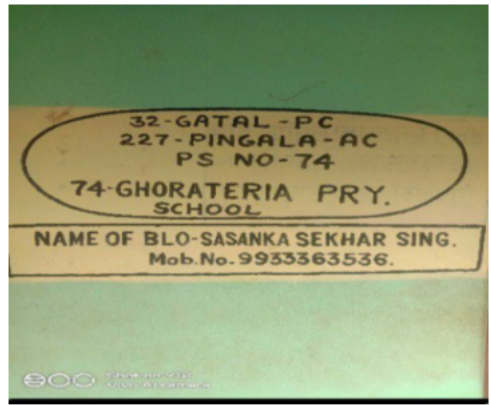

নির্বাচক নিবন্ধন আধিকারিকের স্বাক্ষর

Nazri Naksha

Google Map View

Polling Station Building Front View

Polling Station Front View

Cad View

Key MAP View

1 নাম : বদ্যিনাথ কিকু পিতার নাম: বাদল কিকু বাড়ির নং : এন0061 বয়স : 23 লিঙ্গ : পুরুষ	YMD2586915 ফটো উপলব্ধ	2 নাম : মলিনা মণ্ডল স্বামীর নাম: রবিন্দ্রনাথ মণ্ডল বাড়ির নং : n0020 বয়স : 54 লিঙ্গ : মহিলা	WB/32/225/645384 ফটো উপলব্ধ	3 নাম : রবীন্দ্র নাথ মন্ডল পিতার নাম: অমল্য মণ্ডল বাড়ির নং : n0020 বয়স : 62 লিঙ্গ : পুরুষ	YMD2300044 ফটো উপলব্ধ
4 নাম : যমুনাবালা ঘোড়াই স্বামীর নাম: শ্যামপদ ঘোড়াই বাড়ির নং : n0020 বয়স : 71 লিঙ্গ : মহিলা	YMD2300242 ফটো উপলব্ধ	5 নাম : অয়ন ঘোষ পিতার নাম: অসিত ঘোষ বাড়ির নং : এন0009 বয়স : 27 লিঙ্গ : পুরুষ	YMD2198620 ফটো উপলব্ধ	6 নাম : কমলা ঘোষ স্বামীর নাম: কালিপদ ঘোষ বাড়ির নং : n0009 বয়স : 97 লিঙ্গ : মহিলা	WB/32/225/645149 ফটো উপলব্ধ
7 নাম : রঞ্জিত ঘোষ পিতার নাম: কালিপদ ঘোষ বাড়ির নং : n0009 বয়স : 63 লিঙ্গ : পুরুষ	WB/32/225/645289 ফটো উপলব্ধ	8 নাম : কাজল ঘোষ স্বামীর নাম: রঞ্জিত ঘোষ বাড়ির নং : n0009 বয়স : 57 লিঙ্গ : মহিলা	WB/32/225/645073 ফটো উপলব্ধ	9 নাম : অসিত ঘোষ পিতার নাম: কালিপদ ঘোষ বাড়ির নং : n0009 বয়স : 55 লিঙ্গ : পুরুষ	WB/32/225/645139 ফটো উপলব্ধ
10 নাম : গঙ্গা ঘোষ স্বামীর নাম: স্বপন কুমার ঘোষ বাড়ির নং : n0009 বয়স : 36 লিঙ্গ : মহিলা	YMD2002418 ফটো উপলব্ধ	11 নাম : অষ্টমী ঘোষ স্বামীর নাম: উত্তম ঘোষ বাড়ির নং : n0009 বয়স : 29 লিঙ্গ : মহিলা	YMD2002426 ফটো উপলব্ধ	12 নাম : উত্তম ঘোষ পিতার নাম: রঞ্জিত কুমার ঘোষ বাড়ির নং : n0009 বয়স : 38 লিঙ্গ : পুরুষ	YMD1352590 ফটো উপলব্ধ
13 নাম : স্বপন কুমার ঘোষ পিতার নাম: রঞ্জিত কুমার ঘোষ বাড়ির নং : n0009 বয়স : 40 লিঙ্গ : পুরুষ	YMD1352467 ফটো উপলব্ধ	14 নাম : মিতা ঘোষ স্বামীর নাম: বিশ্বনাথ ঘোষ বাড়ির নং : n0009 বয়স : 42 লিঙ্গ : মহিলা	BXB3083953 ফটো উপলব্ধ	15 নাম : বিশ্বনাথ ঘোষ পিতার নাম: কালিপদ ঘোষ বাড়ির নং : n0009 বয়স : 50 লিঙ্গ : পুরুষ	WB/32/225/645453 ফটো উপলব্ধ
16 নাম : অনুপমা ঘোষ স্বামীর নাম: নিশিকান্ত ঘোষ বাড়ির নং : n0009 বয়স : 42 লিঙ্গ : মহিলা	BXB3083946 ফটো উপলব্ধ	17 নাম : নিশিকান্ত ঘোষ পিতার নাম: কালিপদ ঘোষ বাড়ির নং : n0009 বয়স : 52 লিঙ্গ : পুরুষ	WB/32/225/645393 ফটো উপলব্ধ	18 নাম : দিপালীরানী ঘোষ স্বামীর নাম: অসিত ঘোষ বাড়ির নং : n0009 বয়স : 49 লিঙ্গ : মহিলা	WB/32/225/645717 ফটো উপলব্ধ
19 নাম : অভীক চক্রবর্তী পিতার নাম: শক্তিপদ চক্রবর্তী বাড়ির নং : n0030 বয়স : 38 লিঙ্গ : পুরুষ	YMD1352400 ফটো উপলব্ধ	20 নাম : নিলাঞ্জন চক্রবর্তী পিতার নাম: স্বপন কুমার চক্রবর্তী বাড়ির নং : n0028 বয়স : 35 লিঙ্গ : পুরুষ	YMD1598879 ফটো উপলব্ধ	21 নাম : স্বপন চক্রবর্তী পিতার নাম: রমনীমোহন চক্রবর্তী বাড়ির নং : n0028 বয়স : 57 লিঙ্গ : পুরুষ	WB/32/225/645233 ফটো উপলব্ধ
22 নাম : উমারানী চক্রবর্তী স্বামীর নাম: কার্তিক চক্রবর্তী বাড়ির নং : n0026 বয়স : 58 লিঙ্গ : মহিলা	BXB1464254 ফটো উপলব্ধ	23 নাম : পুরবী চক্রবর্তী স্বামীর নাম: স্বপন চক্রবর্তী বাড়ির নং : n0028 বয়স : 59 লিঙ্গ : মহিলা	YMD2503274 ফটো উপলব্ধ	24 নাম : সুকৃতি চক্রবর্তী স্বামীর নাম: শক্তিপদ চক্রবর্তী বাড়ির নং : n0030 বয়স : 70 লিঙ্গ : মহিলা	YMD2299774 ফটো উপলব্ধ
25 নাম : কার্তিক চন্দ্র চক্রবর্তী পিতার নাম: ভানু চক্রবর্তী বাড়ির নং : n0026 বয়স : 68 লিঙ্গ : পুরুষ	WB/32/225/645516 ফটো উপলব্ধ	26 নাম : শক্তিপদ চক্রবর্তী পিতার নাম: সন্তোষ কুমার চক্রবর্তী বাড়ির নং : n0030 বয়স : 80 লিঙ্গ : পুরুষ	YMD2299915 ফটো উপলব্ধ	27 নাম : অনিমা চক্রবর্তী স্বামীর নাম: শঙ্কর চক্রবর্তী বাড়ির নং : n0026 বয়স : 58 লিঙ্গ : মহিলা	YMD2080869 ফটো উপলব্ধ
28 নাম : শঙ্কর চক্রবর্তী পিতার নাম: রামপদ চক্রবর্তী বাড়ির নং : n0261 বয়স : 73 লিঙ্গ : পুরুষ	YMD2080810 ফটো উপলব্ধ	29 নাম : সঞ্জয় চক্রবর্তী পিতার নাম: শংকর চক্রবর্তী বাড়ির নং : n0027 বয়স : 30 লিঙ্গ : পুরুষ	YMD1898675 ফটো উপলব্ধ	30 নাম : মনোজ চক্রবর্তী পিতার নাম: শংকর চক্রবর্তী বাড়ির নং : n0027 বয়স : 36 লিঙ্গ : পুরুষ	YMD1898683 ফটো উপলব্ধ