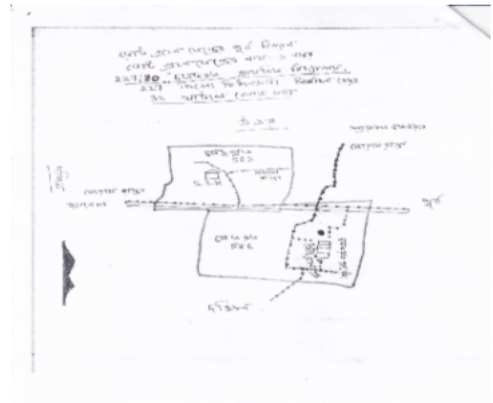

নির্বাচক নিবন্ধন আধিকারিকের স্বাক্ষর

Nazri Naksha

Google Map View

Polling Station Building Front View

Polling Station Front View

Cad View

Key MAP View

1 নাম : অর্চনা বাক্কে স্বামীর নাম: মিঠুন বাক্কে বাড়ির নং : n0329 বয়স : 31 লিঙ্গ : মহিলা	YMD1714310 ফটো উপলব্ধ	2 নাম : মিঠুন বাক্কে পিতার নাম: ভগৎ বাক্কে বাড়ির নং : n0329 বয়স : 33 লিঙ্গ : পুরুষ	YMD1601731 ফটো উপলব্ধ	3 নাম : সুকল বাক্কে পিতার নাম: রুপাই বাক্কে বাড়ির নং : n0350 বয়স : 28 লিঙ্গ : মহিলা	YMD2120541 ফটো উপলব্ধ
4 নাম : শুকলাল বাক্কে পিতার নাম: ফাগু বাক্কে বাড়ির নং : n0011 বয়স : 39 লিঙ্গ : পুরুষ	YMD1354802 ফটো উপলব্ধ	5 নাম : জগন্নাথ বাক্কে পিতার নাম: ভগৎ বাক্কে বাড়ির নং : n0336 বয়স : 29 লিঙ্গ : পুরুষ	YMD1900448 ফটো উপলব্ধ	6 নাম : লুকি বাক্কে স্বামীর নাম: শুকলাল বাক্কে বাড়ির নং : n0347 বয়স : 28 লিঙ্গ : মহিলা	YMD2081206 ফটো উপলব্ধ
7 নাম : ফুলমনি হেমরম পিতার নাম: বিজয় হেমরম বাড়ির নং : n0330 বয়স : 36 লিঙ্গ : মহিলা	YMD1714302 ফটো উপলব্ধ	8 নাম : মিনাক্ষী মাইতি স্বামীর নাম: অমিতাভ মাইতি বাড়ির নং : n0324 বয়স : 40 লিঙ্গ : মহিলা	YMD1601673 ফটো উপলব্ধ	9 নাম : তাপস কুমার মন্ডল পিতার নাম: অজিত কুমার মন্ডল বাড়ির নং : n0006 বয়স : 40 লিঙ্গ : পুরুষ	YMD1354752 ফটো উপলব্ধ
10 নাম : বুলু রানী মন্ডল স্বামীর নাম: তাপস কুমার মন্ডল বাড়ির নং : n0006 বয়স : 35 লিঙ্গ : মহিলা	YMD1461516 ফটো উপলব্ধ	11 নাম : লালমোহন মন্ডল পিতার নাম: অনুধ্বজ কুমার মন্ডল বাড়ির নং : n0018 বয়স : 34 লিঙ্গ : পুরুষ	YMD1461508 ফটো উপলব্ধ	12 নাম : সুব্রত কুমার মন্ডল পিতার নাম: সুনীল মন্ডল বাড়ির নং : n0340 বয়স : 28 লিঙ্গ : পুরুষ	YMD2033504 ফটো উপলব্ধ
13 নাম : সোমবারী মাণ্ডি স্বামীর নাম: করম মাণ্ডি বাড়ির নং : n0001 বয়স : 58 লিঙ্গ : মহিলা	WB/32/225/660271 ফটো উপলব্ধ	14 নাম : কান্নুরাম মাণ্ডি পিতার নাম: করম মাণ্ডি বাড়ির নং : n0001 বয়স : 52 লিঙ্গ : পুরুষ	WB/32/225/660260 ফটো উপলব্ধ	15 নাম : লক্ষীকান্ত মাণ্ডি পিতার নাম: করম মাণ্ডি বাড়ির নং : n0001 বয়স : 48 লিঙ্গ : পুরুষ	BXB2428720 ফটো উপলব্ধ
16 নাম : ধানী মাণ্ডি স্বামীর নাম: কাণুরাম মাণ্ডি বাড়ির নং : n0001 বয়স : 48 লিঙ্গ : মহিলা	BXB2428761 ফটো উপলব্ধ	17 নাম : শক্তনাথ মাণ্ডি পিতার নাম: করম মাণ্ডি বাড়ির নং : n0001 বয়স : 45 লিঙ্গ : পুরুষ	BXB2428746 ফটো উপলব্ধ	18 নাম : চন্দনী মাণ্ডি স্বামীর নাম: শক্তনাথ মাণ্ডি বাড়ির নং : n0001 বয়স : 44 লিঙ্গ : মহিলা	BXB2428753 ফটো উপলব্ধ
19 নাম : ফুলমনি মান্ডি স্বামীর নাম: লক্ষীকান্ত মান্ডি বাড়ির নং : n0003 বয়স : 43 লিঙ্গ : মহিলা	BXB3032091 ফটো উপলব্ধ	20 নাম : প্রতিমা মান্ডি স্বামীর নাম: লগেন মান্ডি বাড়ির নং : n0016 বয়স : 42 লিঙ্গ : মহিলা	YMD1601681 ফটো উপলব্ধ	21 নাম : মামনি মান্ডী স্বামীর নাম: বিমল মান্ডী বাড়ির নং : n0015 বয়স : 38 লিঙ্গ : মহিলা	YMD1354810 ফটো উপলব্ধ
22 নাম : লগেন মান্ডী পিতার নাম: ডেবরা মান্ডী বাড়ির নং : n0016 বয়স : 37 লিঙ্গ : পুরুষ	YMD1461433 ফটো উপলব্ধ	23 নাম : সুনীল কুমার মান্ডী পিতার নাম: লগেন মান্ডী বাড়ির নং : n0017 বয়স : 36 লিঙ্গ : পুরুষ	YMD1354836 ফটো উপলব্ধ	24 নাম : জিতেন মান্ডী পিতার নাম: লগেন মান্ডী বাড়ির নং : n0010 বয়স : 36 লিঙ্গ : পুরুষ	YMD1354794 ফটো উপলব্ধ
25 নাম : নরেন মান্ডী পিতার নাম: ভুগলা মান্ডী বাড়ির নং : n0332 বয়স : 32 লিঙ্গ : পুরুষ	YMD1865740 ফটো উপলব্ধ	26 নাম : বিশ্বনাথ মান্ডী পিতার নাম: ভুগলা মান্ডী বাড়ির নং : n0334 বয়স : 30 লিঙ্গ : পুরুষ	YMD1900471 ফটো উপলব্ধ	27 নাম : যশোদা মান্ডী স্বামীর নাম: নরেন মান্ডী বাড়ির নং : n0332 বয়স : 29 লিঙ্গ : মহিলা	YMD2120517 ফটো উপলব্ধ
28 নাম : সরস্বতী মুর্মু স্বামীর নাম: শ্রীনাথ মুর্মু বাড়ির নং : n0012 বয়স : 38 লিঙ্গ : মহিলা	YMD1354851 ফটো উপলব্ধ	29 নাম : কালিপদ মুর্মু পিতার নাম: বিনারাম মুর্মু বাড়ির নং : n0331 বয়স : 36 লিঙ্গ : পুরুষ	YMD1714328 ফটো উপলব্ধ	30 নাম : সুপর্ণা মুর্মু পিতার নাম: শক্তনাথ মুর্মু বাড়ির নং : n0351 বয়স : 28 লিঙ্গ : মহিলা	YMD2111334 ফটো উপলব্ধ