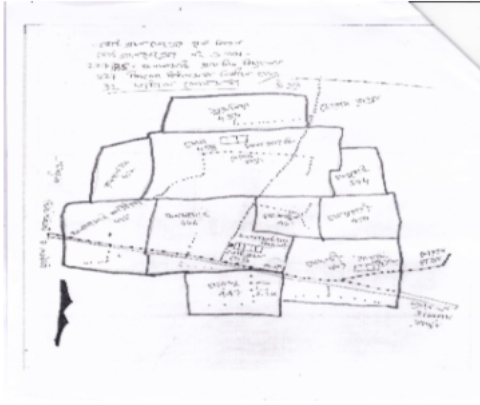

Nazri Naksha