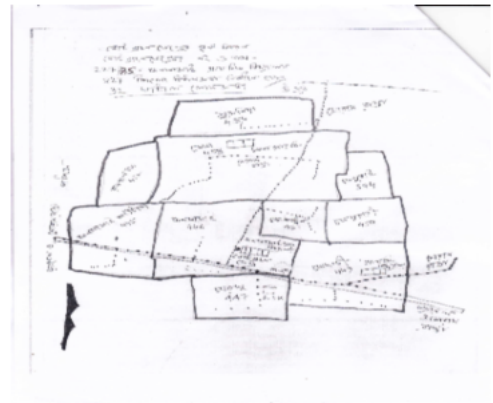

নির্বাচক নিবন্ধন আধিকারিকের স্বাক্ষর

Nazri Naksha

Google Map View

Polling Station Building Front View

Polling Station Front View

Cad View

Key MAP View

1 নাম : অবনী কুমার হাইত পিতার নাম: রমেশ চন্দ্র হায়েত বাড়ির নং : n0047 বয়স : 65 লিঙ্গ : পুরুষ	YMD2345346 ফটো উপলব্ধ	2 নাম : অনিন্দিতা হাইত পিতার নাম: অবনী হাইত বাড়ির নং : n0047 বয়স : 31 লিঙ্গ : মহিলা	YMD1901339 ফটো উপলব্ধ	3 নাম : বাসবী হাইত স্বামীর নাম: অবনী হাইত বাড়ির নং : n0047 বয়স : 58 লিঙ্গ : মহিলা	YMD2345288 ফটো উপলব্ধ
4 নাম : সঞ্চিতা হাইত পিতার নাম: অবনী হাইত বাড়ির নং : n0047 বয়স : 35 লিঙ্গ : মহিলা	YMD1603885 ফটো উপলব্ধ	5 নাম : রমেশ চন্দ্র জানা পিতার নাম: অধীর চন্দ্র জানা বাড়ির নং : n0003 বয়স : 61 লিঙ্গ : পুরুষ	YMD2345130 ফটো উপলব্ধ	6 নাম : বনলতা জানা স্বামীর নাম: রমেশ চন্দ্র জানা বাড়ির নং : n0003 বয়স : 58 লিঙ্গ : মহিলা	YMD2345189 ফটো উপলব্ধ
7 নাম : শুভেন্দু জানা পিতার নাম: ঘনশ্যাম জানা বাড়ির নং : n0001 বয়স : 31 লিঙ্গ : পুরুষ	YMD1901388 ফটো উপলব্ধ	8 নাম : কালাচাঁদ জানা পিতার নাম: শরত জানা বাড়ির নং : n0010 বয়স : 74 লিঙ্গ : পুরুষ	WB/32/225/663647 ফটো উপলব্ধ	9 নাম : পারমিতা দেবনাথ জানা স্বামীর নাম: সত্যজিৎ জানা বাড়ির নং : এন000 বয়স : 23 লিঙ্গ : মহিলা	YMD2688810 ফটো উপলব্ধ
10 নাম : রেবা জানা স্বামীর নাম: ঘনশ্যাম জানা বাড়ির নং : n0001 বয়স : 58 লিঙ্গ : মহিলা	WB/32/225/663851 ফটো উপলব্ধ	11 নাম : সুব্রত জানা পিতার নাম: রামপদ জানা বাড়ির নং : n0001 বয়স : 39 লিঙ্গ : পুরুষ	YMD1603810 ফটো উপলব্ধ	12 নাম : অজয় জানা পিতার নাম: বেনীমাধব জানা বাড়ির নং : n0002 বয়স : 74 লিঙ্গ : পুরুষ	WB/32/225/663888 ফটো উপলব্ধ
13 নাম : নমিতা জানা স্বামীর নাম: অজয় জানা বাড়ির নং : n0002 বয়স : 71 লিঙ্গ : মহিলা	WB/32/225/663853 ফটো উপলব্ধ	14 নাম : মামনি জানা স্বামীর নাম: সুদর্শন জানা বাড়ির নং : n0002 বয়স : 33 লিঙ্গ : মহিলা	YMD1603851 ফটো উপলব্ধ	15 নাম : রেখা রানী জানা স্বামীর নাম: মধুসূদন জানা বাড়ির নং : n0002 বয়স : 37 লিঙ্গ : মহিলা	YMD1603877 ফটো উপলব্ধ
16 নাম : ডলিবালা জানা স্বামীর নাম: সুধীর জানা বাড়ির নং : n0004 বয়স : 66 লিঙ্গ : মহিলা	WB/32/225/663802 ফটো উপলব্ধ	17 নাম : নব কুমার জানা পিতার নাম: সুধীর চন্দ্র জানা বাড়ির নং : n0004 বয়স : 46 লিঙ্গ : পুরুষ	BXB2428951 ফটো উপলব্ধ	18 নাম : তুলসী (মাইতি) জানা স্বামীর নাম: নবকুমার জানা বাড়ির নং : n0004 বয়স : 36 লিঙ্গ : মহিলা	YMD1715200 ফটো উপলব্ধ
19 নাম : সোমেশ চন্দ্র জানা পিতার নাম: অধীর চন্দ্র জানা বাড়ির নং : n0005 বয়স : 64 লিঙ্গ : পুরুষ	BXB1226380 ফটো উপলব্ধ	20 নাম : পুতল জানা স্বামীর নাম: সোমেশ চন্দ্র জানা বাড়ির নং : n0005 বয়স : 61 লিঙ্গ : মহিলা	BXB0009357 ফটো উপলব্ধ	21 নাম : সুরজিৎ কুমার জানা পিতার নাম: সোমেশ চন্দ্র জানা বাড়ির নং : n0005 বয়স : 39 লিঙ্গ : পুরুষ	BXB3030368 ফটো উপলব্ধ
22 নাম : সত্যজিৎ জানা পিতার নাম: সোমেশ জানা বাড়ির নং : n0005 বয়স : 33 লিঙ্গ : পুরুষ	YMD1603802 ফটো উপলব্ধ	23 নাম : সুপ্রীতি জানা স্বামীর নাম: কালাচাঁদ জানা বাড়ির নং : n0010 বয়স : 64 লিঙ্গ : মহিলা	WB/32/225/663799 ফটো উপলব্ধ	24 নাম : অভিজিৎ কুমার জানা পিতার নাম: রমেশ চন্দ্র জানা বাড়ির নং : n0152 বয়স : 39 লিঙ্গ : পুরুষ	BXB3083821 ফটো উপলব্ধ
25 নাম : ঘনশ্যাম জানা পিতার নাম: অনিল জানা বাড়ির নং : n0001 বয়স : 70 লিঙ্গ : পুরুষ	WB/32/225/663035 ফটো উপলব্ধ	26 নাম : সুভাষ চন্দ্র জানা পিতার নাম: রামপদ জানা বাড়ির নং : n0001 বয়স : 39 লিঙ্গ : পুরুষ	BXB2878049 ফটো উপলব্ধ	27 নাম : সুখী হাঁসদা স্বামীর নাম: বাবুলাল হাঁসদা বাড়ির নং : n0152 বয়স : 35 লিঙ্গ : মহিলা	YMD1456003 ফটো উপলব্ধ
28 নাম : মৌসুমী সেন (জানা) স্বামীর নাম: অভিজিৎ কুমার জানা বাড়ির নং : n0003 বয়স : 39 লিঙ্গ : মহিলা	YMD1603901 ফটো উপলব্ধ	29 নাম : সুদর্শন জানা পিতার নাম: অজয় জানা বাড়ির নং : n0002 বয়স : 47 লিঙ্গ : পুরুষ	BXB2428928 ফটো উপলব্ধ	30 নাম : মধুসূদন জানা পিতার নাম: অজয় জানা বাড়ির নং : n0002 বয়স : 51 লিঙ্গ : পুরুষ	WB/32/225/663870 ফটো উপলব্ধ