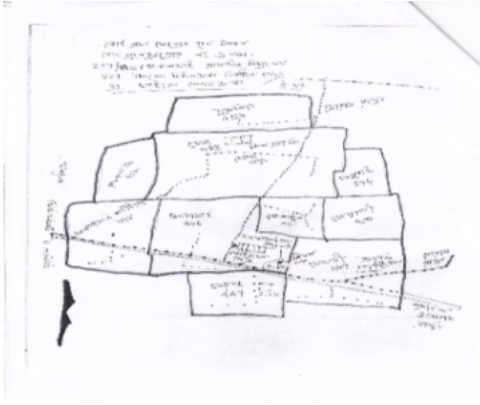

নির্বাচক নিবন্ধন আধিকারিকের স্বাক্ষর

Nazri Naksha

Google Map View

Polling Station Building Front View

Polling Station Front View

Cad View

Key MAP View

1 নাম : সীমা গোজ স্বামীর নাম: মঙ্গল গোজ বাড়ির নং : n0028 বয়স : 39 লিঙ্গ : মহিলা	YMD0368654 ফটো উপলব্ধ	2 নাম : তারিণী কুমার গোজ পিতার নাম: যতীন্দ্র গোজ বাড়ির নং : n0028 বয়স : 67 লিঙ্গ : পুরুষ	YMD2772507 ফটো উপলব্ধ	3 নাম : কার্তিক গোজ পিতার নাম: যতীন্দ্র গোজ বাড়ির নং : n0028 বয়স : 61 লিঙ্গ : পুরুষ	WB/32/225/663376 ফটো উপলব্ধ
4 নাম : মঞ্জুরানী গোজ স্বামীর নাম: কার্তিক গোজ বাড়ির নং : n0028 বয়স : 57 লিঙ্গ : মহিলা	WB/32/225/663266 ফটো উপলব্ধ	5 নাম : কমল গোজ পিতার নাম: কার্তিক গোজ বাড়ির নং : n0028 বয়স : 38 লিঙ্গ : পুরুষ	YMD1280429 ফটো উপলব্ধ	6 নাম : বুলি গোজ স্বামীর নাম: কমল গোজ বাড়ির নং : n0028 বয়স : 36 লিঙ্গ : মহিলা	YMD1462712 ফটো উপলব্ধ
7 নাম : স্বর্ন রানী গোজ স্বামীর নাম: তারিণী গোজ বাড়ির নং : n0028 বয়স : 59 লিঙ্গ : মহিলা	YMD2771558 ফটো উপলব্ধ	8 নাম : মঙ্গল গোজ পিতার নাম: তারিণী গোজ বাড়ির নং : n0028 বয়স : 41 লিঙ্গ : পুরুষ	BXB2878122 ফটো উপলব্ধ	9 নাম : বিমল কুমার ঘোড়াই পিতার নাম: চন্ডী চরন ঘোড়াই বাড়ির নং : n0012 বয়স : 31 লিঙ্গ : পুরুষ	YMD1901495 ফটো উপলব্ধ
10 নাম : কমল ঘোড়াই পিতার নাম: চন্ডীচরন ঘোড়াই বাড়ির নং : n0012 বয়স : 39 লিঙ্গ : পুরুষ	BXB3152824 ফটো উপলব্ধ	11 নাম : কম্পনা ঘোড়াই স্বামীর নাম: চন্ডীচরন ঘোড়াই বাড়ির নং : n0012 বয়স : 64 লিঙ্গ : মহিলা	WB/32/225/663856 ফটো উপলব্ধ	12 নাম : সুমিত্রা ঘোরাই স্বামীর নাম: কমল ঘোরাই বাড়ির নং : n0012 বয়স : 25 লিঙ্গ : মহিলা	YMD2468130 ফটো উপলব্ধ
13 নাম : শ্যামল ঘোড়াই মায়ের নাম: কম্পনা ঘোড়াই বাড়ির নং : এন0012 বয়স : 28 লিঙ্গ : পুরুষ	YMD2513166 ফটো উপলব্ধ	14 নাম : রেণুকা সর্দার ঘোড়াই স্বামীর নাম: শ্যামল ঘোড়াই বাড়ির নং : এন0012 বয়স : 25 লিঙ্গ : মহিলা	YMD2519270 ফটো উপলব্ধ	15 নাম : রুমা দাস চৌধুরী স্বামীর নাম: স্নেহাশীষ চৌধুরী বাড়ির নং : এন002 বয়স : 32 লিঙ্গ : মহিলা	SKS1622752 ফটো উপলব্ধ
16 নাম : দেবশীষ চৌধুরী পিতার নাম: বিজয় কুমার চৌধুরী বাড়ির নং : n0002 বয়স : 45 লিঙ্গ : পুরুষ	BXB1547264 ফটো উপলব্ধ	17 নাম : দিপালী চৌধুরী স্বামীর নাম: সঞ্জয় চৌধুরী বাড়ির নং : n0003 বয়স : 56 লিঙ্গ : মহিলা	YMD2709707 ফটো উপলব্ধ	18 নাম : বৈশাখী চৌধুরী স্বামীর নাম: অসীম কুমার চৌধুরী বাড়ির নং : এন0162 বয়স : 32 লিঙ্গ : মহিলা	YMD2035251 ফটো উপলব্ধ
19 নাম : বিজয় কুমার চৌধুরী পিতার নাম: বনবিহারী চৌধুরী বাড়ির নং : n0002 বয়স : 71 লিঙ্গ : পুরুষ	WB/32/225/663300 ফটো উপলব্ধ	20 নাম : মৃত্যঞ্জয় চৌধুরী পিতার নাম: বনবিহারী চৌধুরী বাড়ির নং : n0004 বয়স : 59 লিঙ্গ : পুরুষ	YMD2637783 ফটো উপলব্ধ	21 নাম : ইল্যারানী চৌধুরী স্বামীর নাম: বিজয় চৌধুরী বাড়ির নং : n0002 বয়স : 67 লিঙ্গ : মহিলা	YMD2637197 ফটো উপলব্ধ
22 নাম : স্নেহাশীষ চৌধুরী পিতার নাম: বিজয় কুমার চৌধুরী বাড়ির নং : এন0002 বয়স : 41 লিঙ্গ : পুরুষ	BXB2799419 ফটো উপলব্ধ	23 নাম : সঞ্জয়কুমার চৌধুরী পিতার নাম: বনবিহারী চৌধুরী বাড়ির নং : n0003 বয়স : 62 লিঙ্গ : পুরুষ	WB/32/225/663934 ফটো উপলব্ধ	24 নাম : অসীম কুমার চৌধুরী পিতার নাম: সঞ্জয় কুমার চৌধুরী বাড়ির নং : এন0231 বয়স : 35 লিঙ্গ : পুরুষ	YMD1462704 ফটো উপলব্ধ
25 নাম : মধুমিতা চৌধুরী স্বামীর নাম: মৃত্যঞ্জয় চৌধুরী বাড়ির নং : n0004 বয়স : 56 লিঙ্গ : মহিলা	BXB2429397 ফটো উপলব্ধ	26 নাম : অজয়কুমার চৌধুরী পিতার নাম: বনবিহারী চৌধুরী বাড়ির নং : n0005 বয়স : 75 লিঙ্গ : পুরুষ	WB/32/225/663921 ফটো উপলব্ধ	27 নাম : পুষ্পরানী চৌধুরী স্বামীর নাম: অজয় চৌধুরী বাড়ির নং : n0005 বয়স : 69 লিঙ্গ : মহিলা	WB/32/225/663920 ফটো উপলব্ধ
28 নাম : ইন্দ্রানী চৌধুরী স্বামীর নাম: সুভাষ চৌধুরী বাড়ির নং : n0005 বয়স : 41 লিঙ্গ : মহিলা	BXB3030079 ফটো উপলব্ধ	29 নাম : সুমন চৌধুরী মায়ের নাম: ইন্দ্রানী চৌধুরী বাড়ির নং : এন0005 বয়স : 21 লিঙ্গ : পুরুষ	YMD2758191 ফটো উপলব্ধ	30 নাম : পিয়ালী দত্ত (চৌধুরী) স্বামীর নাম: দেবশীষ চৌধুরী বাড়ির নং : n0143 বয়স : 32 লিঙ্গ : মহিলা	YMD1604503 ফটো উপলব্ধ