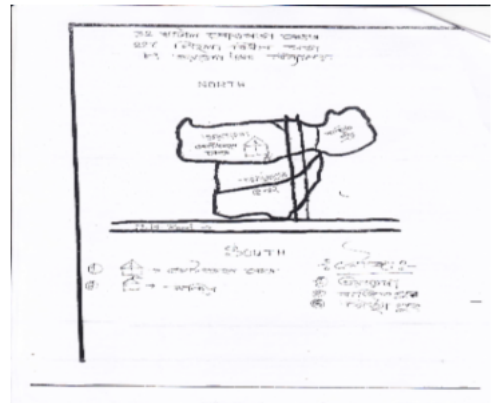

নির্বাচক নিবন্ধন আধিকারিকের স্বাক্ষর

Nazri Naksha

Google Map View

Polling Station Building Front View

Polling Station Front View

Cad View

Key MAP View

1 নাম : গনেশ চন্দ্র ঘোষ পিতার নাম: বারীন্দ্র ঘোষ বাড়ির নং : n0001 বয়স : 47 লিঙ্গ : পুরুষ	BLY1283274 ফটো উপলব্ধ	2 নাম : কৌশিক ঘোষ পিতার নাম: কার্তিক ঘোষ বাড়ির নং : এন0001 বয়স : 23 লিঙ্গ : পুরুষ	YMD2579001 ফটো উপলব্ধ	3 নাম : কার্তিক ঘোষ পিতার নাম: বারীন্দ্র ঘোষ বাড়ির নং : n0001 বয়স : 51 লিঙ্গ : পুরুষ	WB/29/217/405118 ফটো উপলব্ধ
4 নাম : মিঠু ঘোষ স্বামীর নাম: কার্তিক ঘোষ বাড়ির নং : n0001 বয়স : 44 লিঙ্গ : মহিলা	BLY1899038 ফটো উপলব্ধ	5 নাম : সংগীতা ঘোষ স্বামীর নাম: গনেশ ঘোষ বাড়ির নং : 1 বয়স : 38 লিঙ্গ : মহিলা	BLY2364800 ফটো উপলব্ধ	6 নাম : তপতী ঘোষ স্বামীর নাম: তপন ঘোষ বাড়ির নং : n0002 বয়স : 56 লিঙ্গ : মহিলা	WB/29/217/405224 ফটো উপলব্ধ
7 নাম : সোমনাথ ঘোষ পিতার নাম: মদন মোহন ঘোষ বাড়ির নং : না বয়স : 26 লিঙ্গ : পুরুষ	YMD2200756 ফটো উপলব্ধ	8 নাম : হীরারানী ঘোষ স্বামীর নাম: মদন ঘোষ বাড়ির নং : n0002 বয়স : 49 লিঙ্গ : মহিলা	WB/29/217/405571 ফটো উপলব্ধ	9 নাম : মদনমোহন ঘোষ পিতার নাম: সুধীরচন্দ্র ঘোষ বাড়ির নং : n0002 বয়স : 55 লিঙ্গ : পুরুষ	BLY2118024 ফটো উপলব্ধ
10 নাম : সন্তু ঘোষ পিতার নাম: তপন ঘোষ বাড়ির নং : n0002 বয়স : 27 লিঙ্গ : পুরুষ	YMD2145746 ফটো উপলব্ধ	11 নাম : সাথী মুর্মু স্বামীর নাম: যাদব মুর্মু বাড়ির নং : n0003 বয়স : 38 লিঙ্গ : মহিলা	BLY2364792 ফটো উপলব্ধ	12 নাম : সোমবারী টুডু স্বামীর নাম: লক্ষ্মন টুডু বাড়ির নং : n0003 বয়স : 55 লিঙ্গ : মহিলা	BLY1408764 ফটো উপলব্ধ
13 নাম : লক্ষ্মন টুডু পিতার নাম: খেতু টুডু বাড়ির নং : n0003 বয়স : 67 লিঙ্গ : পুরুষ	WB/29/217/405300 ফটো উপলব্ধ	14 নাম : বেবি রানী দত্ত স্বামীর নাম: নরেন্দ্র নাথ দত্ত বাড়ির নং : n0010 বয়স : 59 লিঙ্গ : মহিলা	YMD2356509 ফটো উপলব্ধ	15 নাম : সৌভিক দত্ত পিতার নাম: বিশ্বনাথ দত্ত বাড়ির নং : এন0004 বয়স : 26 লিঙ্গ : পুরুষ	YMD2200582 ফটো উপলব্ধ
16 নাম : বাসুদেব দত্ত পিতার নাম: সুর্য্য দত্ত বাড়ির নং : n0005 বয়স : 62 লিঙ্গ : পুরুষ	WB/29/217/405336 ফটো উপলব্ধ	17 নাম : মুন্সায়ী দত্ত স্বামীর নাম: নারায়ন দত্ত বাড়ির নং : n0005 বয়স : 56 লিঙ্গ : মহিলা	WB/29/217/405427 ফটো উপলব্ধ	18 নাম : কবিতা দত্ত স্বামীর নাম: অশ্বিনী দত্ত বাড়ির নং : n0004 বয়স : 60 লিঙ্গ : মহিলা	WB/29/217/405503 ফটো উপলব্ধ
19 নাম : অশ্বিনী দত্ত পিতার নাম: বিনোদ দত্ত বাড়ির নং : n0004 বয়স : 68 লিঙ্গ : পুরুষ	WB/29/217/405509 ফটো উপলব্ধ	20 নাম : নারায়ন দত্ত পিতার নাম: সুর্য্য দত্ত বাড়ির নং : n0005 বয়স : 65 লিঙ্গ : পুরুষ	WB/29/217/405314 ফটো উপলব্ধ	21 নাম : বিশ্বনাথ দত্ত পিতার নাম: বিনোদ দত্ত বাড়ির নং : n0004 বয়স : 58 লিঙ্গ : পুরুষ	WB/29/217/405176 ফটো উপলব্ধ
22 নাম : আল্পনা দত্ত স্বামীর নাম: সুভেন্দু দত্ত বাড়ির নং : n0004 বয়স : 34 লিঙ্গ : মহিলা	YMD1865989 ফটো উপলব্ধ	23 নাম : চয়ন দত্ত পিতার নাম: সুবিমল দত্ত বাড়ির নং : এন0008 বয়স : 23 লিঙ্গ : পুরুষ	YMD2614253 ফটো উপলব্ধ	24 নাম : অর্পিতা দত্ত পিতার নাম: সুবিমল দত্ত বাড়ির নং : এন0008 বয়স : 24 লিঙ্গ : মহিলা	YMD2614261 ফটো উপলব্ধ
25 নাম : কম্পনা দত্ত স্বামীর নাম: জয়দেব দত্ত বাড়ির নং : n0005 বয়স : 44 লিঙ্গ : মহিলা	BLY1899087 ফটো উপলব্ধ	26 নাম : নির্মল দত্ত পিতার নাম: সুর্য্য দত্ত বাড়ির নং : n0005 বয়স : 57 লিঙ্গ : পুরুষ	WB/29/217/405413 ফটো উপলব্ধ	27 নাম : পুতুলরানী দত্ত স্বামীর নাম: নির্মল দত্ত বাড়ির নং : n0005 বয়স : 38 লিঙ্গ : মহিলা	YMD0375444 ফটো উপলব্ধ
28 নাম : নিরঞ্জন দত্ত পিতার নাম: সুর্য্য দত্ত বাড়ির নং : n0005 বয়স : 54 লিঙ্গ : পুরুষ	WB/29/217/405450 ফটো উপলব্ধ	29 নাম : দুলালী দত্ত স্বামীর নাম: সুবিমল দত্ত বাড়ির নং : n0008 বয়স : 54 লিঙ্গ : মহিলা	WB/29/217/405436 ফটো উপলব্ধ	30 নাম : সুবিমল দত্ত পিতার নাম: কানাই দত্ত বাড়ির নং : n0008 বয়স : 66 লিঙ্গ : পুরুষ	WB/29/217/405508 ফটো উপলব্ধ