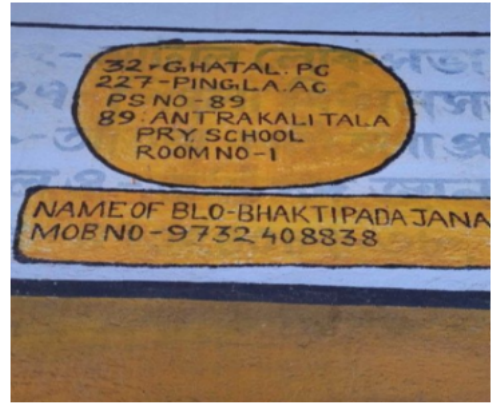

নির্বাচক নিবন্ধন আধিকারিকের স্বাক্ষর

Nazri Naksha

Google Map View

Polling Station Building Front View

Polling Station Front View

Cad View

Key MAP View

1 নাম : রবীন্দ্র আদক পিতার নাম: তাপস কুমার আদক বাড়ির নং : n0001 বয়স : 40 লিঙ্গ : পুরুষ	BLY2311884 ফটো উপলব্ধ	2 নাম : জয়চাঁদ আদক পিতার নাম: সুশান্ত আদক বাড়ির নং : n0002 বয়স : 59 লিঙ্গ : পুরুষ	WB/29/217/384092 ফটো উপলব্ধ	3 নাম : শিখা আদক স্বামীর নাম: জয়চাঁদ আদক বাড়ির নং : n0002 বয়স : 54 লিঙ্গ : মহিলা	WB/29/217/384396 ফটো উপলব্ধ
4 নাম : নিত্যগোপাল আদক পিতার নাম: বঙ্কিম আদক বাড়ির নং : n0003 বয়স : 84 লিঙ্গ : পুরুষ	WB/29/217/384205 ফটো উপলব্ধ	5 নাম : সূতপা আদক(পণ্ডিত) স্বামীর নাম: অসিত কুমার আদক বাড়ির নং : n0003 বয়স : 49 লিঙ্গ : মহিলা	BLY2202513 ফটো উপলব্ধ	6 নাম : অমিত কুমার আদক পিতার নাম: নিত্যগোপাল আদক বাড়ির নং : n0003 বয়স : 49 লিঙ্গ : পুরুষ	WB/29/217/384210 ফটো উপলব্ধ
7 নাম : সুমনা আদক মন্ডল স্বামীর নাম: অমিত কুমার আদক বাড়ির নং : n0003 বয়স : 40 লিঙ্গ : মহিলা	GPW2129666 ফটো উপলব্ধ	8 নাম : পুষ্প আদক স্বামীর নাম: জগদীশ আদক বাড়ির নং : n0004 বয়স : 70 লিঙ্গ : মহিলা	WB/29/217/384536 ফটো উপলব্ধ	9 নাম : বিশ্বজিৎ আদক পিতার নাম: জগদীশ আদক বাড়ির নং : n0004 বয়স : 48 লিঙ্গ : পুরুষ	BLY1890789 ফটো উপলব্ধ
10 নাম : প্রসেনজিৎ আদক পিতার নাম: জগদীশ আদক বাড়ির নং : n0004 বয়স : 44 লিঙ্গ : পুরুষ	BLY1890797 ফটো উপলব্ধ	11 নাম : প্রতিমা রানী আদক (দাস) স্বামীর নাম: প্রসেনজিত আদক বাড়ির নং : n0004 বয়স : 37 লিঙ্গ : মহিলা	YMD1357573 ফটো উপলব্ধ	12 নাম : শক্তিপদ আদক পিতার নাম: অক্ষয় আদক বাড়ির নং : n0005 বয়স : 78 লিঙ্গ : পুরুষ	WB/29/217/384229 ফটো উপলব্ধ
13 নাম : শঙ্করী আদক স্বামীর নাম: শক্তিপদ আদক বাড়ির নং : n0005 বয়স : 72 লিঙ্গ : মহিলা	WB/29/217/384395 ফটো উপলব্ধ	14 নাম : কৌশিক আদক পিতার নাম: শক্তিপদ আদক বাড়ির নং : n0005 বয়স : 56 লিঙ্গ : পুরুষ	WB/29/217/384449 ফটো উপলব্ধ	15 নাম : টুম্পা রানী আদক স্বামীর নাম: কৌশিক আদক বাড়ির নং : n0005 বয়স : 44 লিঙ্গ : মহিলা	BLY1890763 ফটো উপলব্ধ
16 নাম : নবকান্ত আদক পিতার নাম: শক্তিপদ আদক বাড়ির নং : n0005 বয়স : 56 লিঙ্গ : পুরুষ	WB/29/217/384155 ফটো উপলব্ধ	17 নাম : বুবুরানী আদক স্বামীর নাম: নবকান্ত আদক বাড়ির নং : n0005 বয়স : 46 লিঙ্গ : মহিলা	BLY1890755 ফটো উপলব্ধ	18 নাম : তুষার আদক পিতার নাম: শক্তিপদ আদক বাড়ির নং : n0005 বয়স : 53 লিঙ্গ : পুরুষ	WB/29/217/384093 ফটো উপলব্ধ
19 নাম : লক্ষ্মীরানী আদক স্বামীর নাম: নিমাই আদক বাড়ির নং : n0001 বয়স : 86 লিঙ্গ : মহিলা	WB/29/217/384539 ফটো উপলব্ধ	20 নাম : তাপস আদক পিতার নাম: নিমাই আদক বাড়ির নং : n0001 বয়স : 60 লিঙ্গ : পুরুষ	WB/29/217/384553 ফটো উপলব্ধ	21 নাম : অঞ্জলী আদক স্বামীর নাম: তাপস আদক বাড়ির নং : n0001 বয়স : 57 লিঙ্গ : মহিলা	WB/29/217/384537 ফটো উপলব্ধ
22 নাম : মিতা আদক পিতার নাম: তাপস আদক বাড়ির নং : n0001 বয়স : 33 লিঙ্গ : মহিলা	YMD1814300 ফটো উপলব্ধ	23 নাম : আশীষ আদক পিতার নাম: নিমাই আদক বাড়ির নং : n0001 বয়স : 56 লিঙ্গ : পুরুষ	WB/29/217/384554 ফটো উপলব্ধ	24 নাম : স্বাতী আদক স্বামীর নাম: আশীষ আদক বাড়ির নং : n0001 বয়স : 47 লিঙ্গ : মহিলা	BLY2112787 ফটো উপলব্ধ
25 নাম : অভিজিৎ আদক পিতার নাম: নিমাই আদক বাড়ির নং : n0001 বয়স : 54 লিঙ্গ : পুরুষ	WB/29/217/384551 ফটো উপলব্ধ	26 নাম : সন্ধ্যারানী আদক স্বামীর নাম: বাবলু কুমার আদক বাড়ির নং : n0001 বয়স : 51 লিঙ্গ : মহিলা	BLY1279272 ফটো উপলব্ধ	27 নাম : পুতুল আদক (দাস) স্বামীর নাম: বিশ্বজিত আদক বাড়ির নং : n0004 বয়স : 39 লিঙ্গ : মহিলা	BLY2311876 ফটো উপলব্ধ
28 নাম : অরিত্র আদক পিতার নাম: বিশ্বজিৎ আদক বাড়ির নং : এন004 বয়স : 21 লিঙ্গ : পুরুষ	YMD2784262 ফটো উপলব্ধ	29 নাম : মানসী সামন্ত আদক স্বামীর নাম: তুষার বাড়ির নং : n0005 বয়স : 44 লিঙ্গ : মহিলা	YMD1357565 ফটো উপলব্ধ	30 নাম : অভিনন্দন আদক পিতার নাম: অসিত কুমার আদক বাড়ির নং : এন0003 বয়স : 22 লিঙ্গ : পুরুষ	YMD2702579 ফটো উপলব্ধ