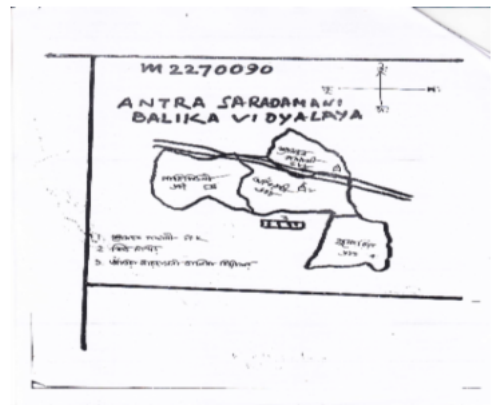

Key MAP View