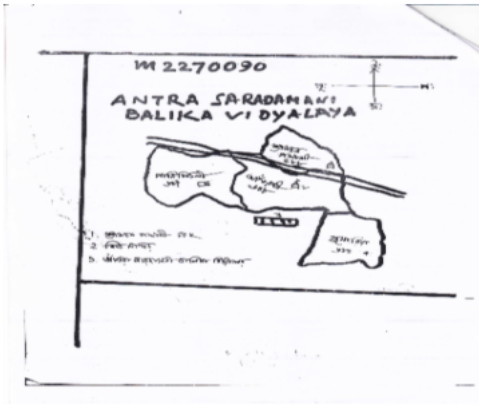

Nazri Naksha