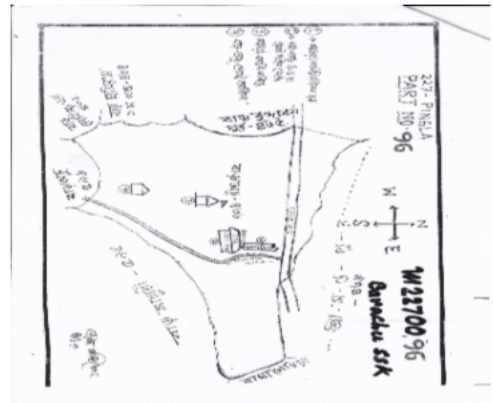

নির্বাচক নিবন্ধন আধিকারিকের স্বাক্ষর

Nazri Naksha

Google Map View

Polling Station Building Front View

Polling Station Front View

Cad View

Key MAP View

1 নাম : ভগবতী অধিকারী স্বামীর নাম: কৃষ্ণপ্রসাদ অধিকারী বাড়ির নং : n0091 বয়স : 71 লিঙ্গ : মহিলা	WB/29/217/417254	2 নাম : পবিত্র অধিকারী পিতার নাম: নন্দ প্রসাদ অধিকারী বাড়ির নং : এন0091 বয়স : 26 লিঙ্গ : পুরুষ	YMD2182053	3 নাম : রামপ্রসাদ অধিকারী পিতার নাম: কৃষ্ণপ্রসাদ অধিকারী বাড়ির নং : n0091 বয়স : 52 লিঙ্গ : পুরুষ	WB/29/217/417400
4 নাম : তন্দ্রারানী অধিকারী স্বামীর নাম: লক্ষ্মীকান্ত অধিকারী বাড়ির নং : n0091 বয়স : 42 লিঙ্গ : মহিলা	BLY2205144	5 নাম : শেফালী অধিকারী স্বামীর নাম: রামপ্রসাদ অধিকারী বাড়ির নং : n0091 বয়স : 48 লিঙ্গ : মহিলা	BLY1963925	6 নাম : প্রতিমারানী অধিকারী স্বামীর নাম: নন্দপ্রসাদ অধিকারী বাড়ির নং : n0091 বয়স : 47 লিঙ্গ : মহিলা	BLY1408749
7 নাম : নন্দপ্রসাদ অধিকারী পিতার নাম: কৃষ্ণপ্রসাদ অধিকারী বাড়ির নং : n0091 বয়স : 53 লিঙ্গ : পুরুষ	WB/29/217/417150	8 নাম : সুব্রত কর পিতার নাম: ক্ষুদীরাম কর বাড়ির নং : 00 বয়স : 57 লিঙ্গ : পুরুষ	BLY2121291	9 নাম : শেখর কর পিতার নাম: ক্ষুদীরাম কর বাড়ির নং : n0135 বয়স : 55 লিঙ্গ : পুরুষ	BLY2121309
10 নাম : মুনমুন কর স্বামীর নাম: সুব্রত কর বাড়ির নং : n0118 বয়স : 34 লিঙ্গ : মহিলা	YMD1608009	11 নাম : চায়না পাত্র কর স্বামীর নাম: শেখর কর বাড়ির নং : n0118 বয়স : 34 লিঙ্গ : মহিলা	YMD1607993	12 নাম : সবিতা কর পিতার নাম: ক্ষুদীরাম কর বাড়ির নং : মাওয়া বয়স : 65 লিঙ্গ : মহিলা	BLY2121283
13 নাম : শক্তি পদ কারক পিতার নাম: রামহরি কারক বাড়ির নং : n0001 বয়স : 80 লিঙ্গ : পুরুষ	YMD2377588	14 নাম : সমর্পিতা কারক পিতার নাম: সমিরন কারক বাড়ির নং : এন001 বয়স : 26 লিঙ্গ : মহিলা	YMD2203222	15 নাম : সন্দীপন কারক পিতার নাম: শক্তিপদ কারক বাড়ির নং : n0001 বয়স : 48 লিঙ্গ : পুরুষ	WB/29/217/417081
16 নাম : সুতপা কারক পিতার নাম: সমীরন কারক বাড়ির নং : এন001 বয়স : 22 লিঙ্গ : মহিলা	YMD2682706	17 নাম : ছন্দা কারক স্বামীর নাম: সন্দীপন কারক বাড়ির নং : n0001 বয়স : 46 লিঙ্গ : মহিলা	BLY2120616	18 নাম : মমতা কারক স্বামীর নাম: সমীরন কারক বাড়ির নং : n0001 বয়স : 51 লিঙ্গ : মহিলা	BLY1425974
19 নাম : সমীরন কারক পিতার নাম: শক্তিপদ কারক বাড়ির নং : n0001 বয়স : 53 লিঙ্গ : পুরুষ	WB/29/217/417452	20 নাম : গীতারানী কারক স্বামীর নাম: শক্তিপদ কারক বাড়ির নং : n0001 বয়স : 75 লিঙ্গ : মহিলা	WB/29/217/417503	21 নাম : শংকর কাসিদ পিতার নাম: পুলিন কাসিদ বাড়ির নং : n0129 বয়স : 43 লিঙ্গ : পুরুষ	YMD1360031
22 নাম : শ্যামলী (ভুঞা) কাসিদ স্বামীর নাম: শংকর কাসিদ বাড়ির নং : n0129 বয়স : 43 লিঙ্গ : মহিলা	YMD1608017	23 নাম : সঞ্জনা কাশিদ পিতার নাম: সঙ্কর কাশিদ বাড়ির নং : এন0129 বয়স : 22 লিঙ্গ : মহিলা	YMD2684090	24 নাম : শিখারানী খাটুয়া স্বামীর নাম: নকুল খাটুয়া বাড়ির নং : n0100 বয়স : 57 লিঙ্গ : মহিলা	WB/29/217/417247
25 নাম : নিশিথকুমার খাটুয়া পিতার নাম: গোষ্ঠ খাটুয়া বাড়ির নং : n0100 বয়স : 64 লিঙ্গ : পুরুষ	WB/29/217/417836	26 নাম : ব্রজেন্দ্র নাথ গোস্বামী পিতার নাম: হরিপদ গোস্বামী বাড়ির নং : n0090 বয়স : 68 লিঙ্গ : পুরুষ	WB/29/217/417366	27 নাম : সৌরভ গোস্বামী পিতার নাম: সনাতন গোস্বামী বাড়ির নং : n0090 বয়স : 34 লিঙ্গ : পুরুষ	YMD1608033
28 নাম : সনাতন গোস্বামী পিতার নাম: হরিপদ গোস্বামী বাড়ির নং : n0090 বয়স : 75 লিঙ্গ : পুরুষ	WB/29/217/417768	29 নাম : কুন্তী গোস্বামী পিতার নাম: হরিপদ গোস্বামী বাড়ির নং : n0090 বয়স : 64 লিঙ্গ : মহিলা	YMD2507697	30 নাম : মৌমিতা গোস্বামী স্বামীর নাম: সৌরভ গোস্বামী বাড়ির নং : n0090 বয়স : 27 লিঙ্গ : মহিলা	YMD2113017