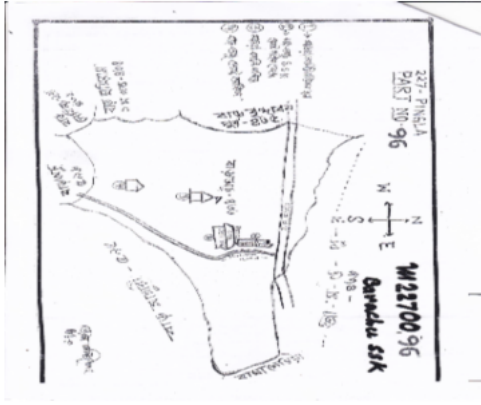

Nazri Naksha