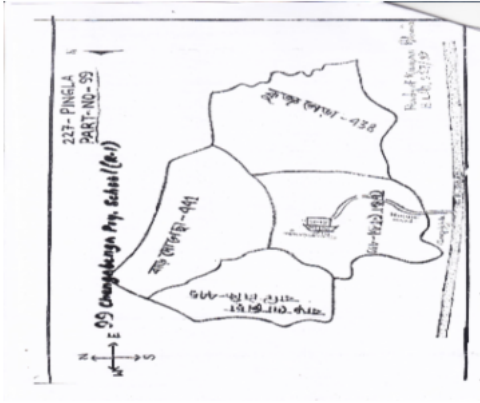

Nazri Naksha