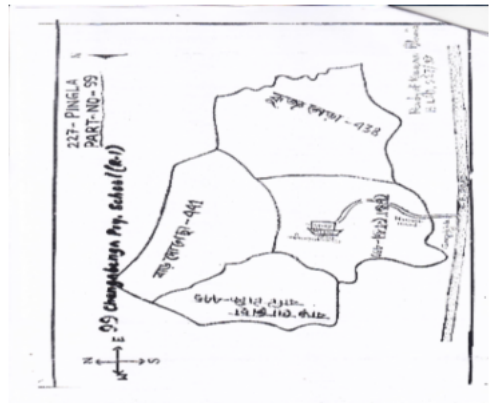

Key MAP View