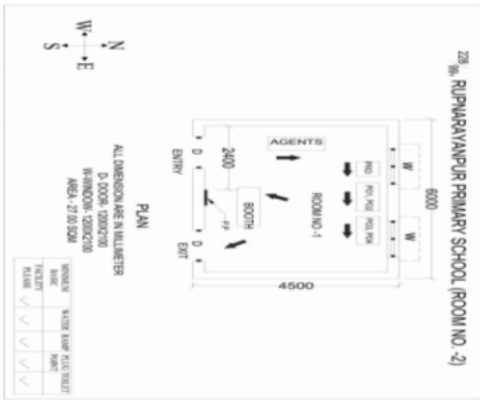

নির্বাচক নিবন্ধন আধিকারিকের স্বাক্ষর

Nazri Naksha

Google Map View

Polling Station Building Front View

Polling Station Front View

Cad View

Key MAP View

1 নাম : <input type="text"/> পিতার নাম: <input type="text"/> বাড়ির নং : n0002 বয়স : 48 লিঙ্গ : পুরুষ	YNG0403386 <input type="text"/>	2 নাম : মিনতি হাঁসদা পিতার নাম: কুনু হাঁসদা বাড়ির নং : এন002 বয়স : 26 লিঙ্গ : মহিলা	YNG2252310 <input type="text"/>	3 নাম : শান্তনু হেমরম পিতার নাম: আত্ম হেমরম বাড়ির নং : রূপনারায়ণপুর বয়স : 24 লিঙ্গ : পুরুষ	YNG2400893 <input type="text"/>
4 নাম : সূশান্ত হেমরম পিতার নাম: মধু হেমরম বাড়ির নং : এন002 বয়স : 26 লিঙ্গ : পুরুষ	YNG2252302 <input type="text"/>	5 নাম : শিবানী হেমরম স্বামীর নাম: সূশান্ত হেমরম বাড়ির নং : এন001 বয়স : 24 লিঙ্গ : মহিলা	YNG2547578 <input type="text"/>	6 নাম : সুধাংশু দাস অধিকারী পিতার নাম: মুরলী দাস অধিকারী বাড়ির নং : n0115 বয়স : 50 লিঙ্গ : পুরুষ	YNG2413938 <input type="text"/>
7 নাম : হিমাংশু দাস অধিকারী পিতার নাম: মুরলী মোহন দাস অধিকারী বাড়ির নং : n0115 বয়স : 56 লিঙ্গ : পুরুষ	YNG2473742 <input type="text"/>	8 নাম : গীতা দাস অধিকারী পিতার নাম: কণী দাস অধিকারী বাড়ির নং : বয়স : 54 লিঙ্গ : মহিলা	BXB1517853 <input type="text"/>	9 নাম : মুরলী মোহন দাস অধিকারী পিতার নাম: বিনোদ বিহারী দাস অধিকারী বাড়ির নং : n0115 বয়স : 82 লিঙ্গ : পুরুষ	YNG2487973 <input type="text"/>
10 নাম : সুমা দাস অধিকারী স্বামীর নাম: কেবল দাস অধিকারী বাড়ির নং : n0115 বয়স : 37 লিঙ্গ : মহিলা	YNG0404160 <input type="text"/>	11 নাম : কেবল দাস অধিকারী পিতার নাম: মুরলী মোহন দাস অধিকারী বাড়ির নং : n0115 বয়স : 40 লিঙ্গ : পুরুষ	BXB2830362 <input type="text"/>	12 নাম : রাখী দাস অধিকারী স্বামীর নাম: সুধাংশু দাস অধিকারী বাড়ির নং : n0115 বয়স : 45 লিঙ্গ : মহিলা	BXB2539013 <input type="text"/>
13 নাম : বেলারানী দাস অধিকারী স্বামীর নাম: মুরলী দাস অধিকারী বাড়ির নং : n0115 বয়স : 66 লিঙ্গ : মহিলা	WB/32/225/192199 <input type="text"/>	14 নাম : উষারানী দাস অধিকারী স্বামীর নাম: মুরলী দাস অধিকারী বাড়ির নং : n0115 বয়স : 74 লিঙ্গ : মহিলা	WB/32/225/192200 <input type="text"/>	15 নাম : হাবলু দাস অধিকারী পিতার নাম: মুরলী মোহন দাস অধিকারী বাড়ির নং : n0115 বয়স : 30 লিঙ্গ : পুরুষ	YNG1910629 <input type="text"/>
16 নাম : অনামিকা কর স্বামীর নাম: কমল কর বাড়ির নং : n0157 বয়স : 52 লিঙ্গ : মহিলা	YNG0403402 <input type="text"/>	17 নাম : কমল কর পিতার নাম: বিষ্ণুপদ কর বাড়ির নং : n0156 বয়স : 51 লিঙ্গ : পুরুষ	YNG1258235 <input type="text"/>	18 নাম : দুলী কিসকু পিতার নাম: লস কিসকু বাড়ির নং : n0111 বয়স : 57 লিঙ্গ : মহিলা	WB/32/225/192072 <input type="text"/>
19 নাম : লস কিসকু পিতার নাম: চুনারাম কিসকু বাড়ির নং : n0110 বয়স : 34 লিঙ্গ : পুরুষ	YNG1560390 <input type="text"/>	20 নাম : সরস্বতী কিসকু স্বামীর নাম: নারান কিসকু বাড়ির নং : n0110 বয়স : 43 লিঙ্গ : মহিলা	BXB2122729 <input type="text"/>	21 নাম : পার্বতী কিসকু স্বামীর নাম: চুনারাম কিসকু বাড়ির নং : n0110 বয়স : 57 লিঙ্গ : মহিলা	WB/32/225/192071 <input type="text"/>
22 নাম : শিউলী কিসকু স্বামীর নাম: লস কিসকু বাড়ির নং : n0110 বয়স : 30 লিঙ্গ : মহিলা	YNG1841006 <input type="text"/>	23 নাম : কালিপদ কিসকু পিতার নাম: চুনারাম কিসকু বাড়ির নং : n0178 বয়স : 32 লিঙ্গ : পুরুষ	YNG1808864 <input type="text"/>	24 নাম : কুনালকান্তি কোলে পিতার নাম: অশোক কোলে বাড়ির নং : n0051 বয়স : 41 লিঙ্গ : পুরুষ	BXB3048725 <input type="text"/>
25 নাম : অশোক কুমার কোলে পিতার নাম: বাডেশ্বর কোলে বাড়ির নং : n0051 বয়স : 68 লিঙ্গ : পুরুষ	BXB2122737 <input type="text"/>	26 নাম : সুস্মিতা কোলে স্বামীর নাম: পাঙ্গু কোলে বাড়ির নং : n0004 বয়স : 38 লিঙ্গ : মহিলা	YNG0403485 <input type="text"/>	27 নাম : পাঙ্গু কোলে পিতার নাম: বিনোদ কোলে বাড়ির নং : n0004 বয়স : 42 লিঙ্গ : পুরুষ	BXB2830321 <input type="text"/>
28 নাম : দিপালী কোলে স্বামীর নাম: বিনোদ কোলে বাড়ির নং : n0004 বয়স : 60 লিঙ্গ : মহিলা	WB/32/225/192241 <input type="text"/>	29 নাম : পারুল গুরুং স্বামীর নাম: রাজু গুরুং বাড়ির নং : n0091 বয়স : 54 লিঙ্গ : মহিলা	YNG2614170 <input type="text"/>	30 নাম : রাজু গুরুং পিতার নাম: কৃষ্ণা গুরুং বাড়ির নং : n0091 বয়স : 64 লিঙ্গ : পুরুষ	BXB2911915 <input type="text"/>