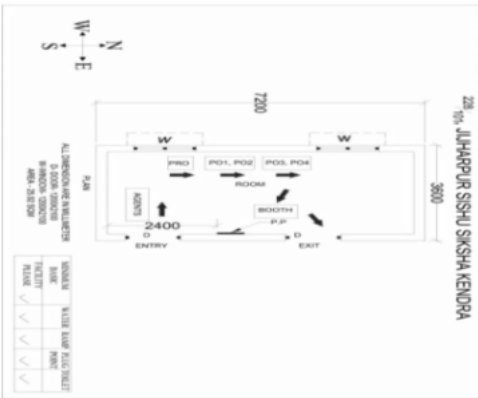

নির্বাচক নিবন্ধন আধিকারিকের স্বাক্ষর

Nazri Naksha

Google Map View

Polling Station Building Front View

Polling Station Front View

Cad View

Key MAP View

1 নাম : মালতী কিস্কু স্বামীর নাম: কানু কিস্কু বাড়ির নং : N0072 বয়স : 44 লিঙ্গ : মহিলা	YNG2238921 ফটো উপলব্ধ	2 নাম : কানু কিস্কু পিতার নাম: রমেশ কিস্কু বাড়ির নং : n0072 বয়স : 52 লিঙ্গ : পুরুষ	WB/32/225/195782 ফটো উপলব্ধ	3 নাম : সোনালী কিস্কু স্বামীর নাম: শিব কিস্কু বাড়ির নং : n0072 বয়স : 40 লিঙ্গ : মহিলা	BXB2914729 ফটো উপলব্ধ
4 নাম : জহর খিলাড়ী পিতার নাম: রাইচু খিলাড়ী বাড়ির নং : n0001 বয়স : 53 লিঙ্গ : পুরুষ	BXB2542215 ফটো উপলব্ধ	5 নাম : পার্বতী খেলাড়ী স্বামীর নাম: জহর খেলাড়ী বাড়ির নং : এন0001 বয়স : 34 লিঙ্গ : মহিলা	NUO2202018 ফটো উপলব্ধ	6 নাম : চাঁদ টুডু পিতার নাম: খিগ টুডু বাড়ির নং : n0071 বয়স : 49 লিঙ্গ : পুরুষ	YNG0411447 ফটো উপলব্ধ
7 নাম : বাদলী টুডু স্বামীর নাম: চাঁদ টুডু বাড়ির নং : 001 বয়স : 47 লিঙ্গ : মহিলা	BXB2125391 ফটো উপলব্ধ	8 নাম : বিমলা ডাকুয়া স্বামীর নাম: স্বপন ডাকুয়া বাড়ির নং : n0017 বয়স : 62 লিঙ্গ : মহিলা	YNG2474575 ফটো উপলব্ধ	9 নাম : কমলেশ ডাকুয়া পিতার নাম: করম ডাকুয়া বাড়ির নং : এন0017 বয়স : 25 লিঙ্গ : পুরুষ	YNG2255735 ফটো উপলব্ধ
10 নাম : সঞ্জিত নায়েক পিতার নাম: ঘাসিরাম নায়েক বাড়ির নং : n0015 বয়স : 40 লিঙ্গ : পুরুষ	YNG1155563 ফটো উপলব্ধ	11 নাম : ভারতী ডাকুয়া স্বামীর নাম: রবিকান্ত ডাকুয়া বাড়ির নং : n0015 বয়স : 61 লিঙ্গ : মহিলা	YNG2412948 ফটো উপলব্ধ	12 নাম : শ্রীমতি ডাকুয়া স্বামীর নাম: মহাদেব ডাকুয়া বাড়ির নং : n0014 বয়স : 53 লিঙ্গ : মহিলা	BXB2542272 ফটো উপলব্ধ
13 নাম : সরস্বতী নায়েক স্বামীর নাম: সঞ্জিত নায়েক বাড়ির নং : n0015 বয়স : 37 লিঙ্গ : মহিলা	YNG1259027 ফটো উপলব্ধ	14 নাম : কম্পনা ডাকুয়া স্বামীর নাম: নিতাই ডাকুয়া বাড়ির নং : n0013 বয়স : 56 লিঙ্গ : মহিলা	WB/32/225/195322 ফটো উপলব্ধ	15 নাম : সহদেব ডাকুয়া পিতার নাম: নিতাই ডাকুয়া বাড়ির নং : n0013 বয়স : 36 লিঙ্গ : পুরুষ	BXB2542306 ফটো উপলব্ধ
16 নাম : সূশমা ডাকুয়া স্বামীর নাম: সহদেব ডাকুয়া বাড়ির নং : n0013 বয়স : 44 লিঙ্গ : মহিলা	BXB2544690 ফটো উপলব্ধ	17 নাম : শ্রীকান্ত ডাকুয়া পিতার নাম: নিতাই ডাকুয়া বাড়ির নং : n0013 বয়স : 38 লিঙ্গ : পুরুষ	YNG0411561 ফটো উপলব্ধ	18 নাম : মধুমিতা ডাকুয়া স্বামীর নাম: শ্রীকান্ত ডাকুয়া বাড়ির নং : n0013 বয়স : 36 লিঙ্গ : মহিলা	YNG1155522 ফটো উপলব্ধ
19 নাম : চৈতালী ডাকুয়া পিতার নাম: সহদেব ডাকুয়া বাড়ির নং : এন0013 বয়স : 21 লিঙ্গ : মহিলা	YNG2513844 ফটো উপলব্ধ	20 নাম : রতন ডাকুয়া স্বামীর নাম: গৌর ডাকুয়া বাড়ির নং : n0014 বয়স : 69 লিঙ্গ : মহিলা	WB/32/225/196014 ফটো উপলব্ধ	21 নাম : মহাদেব ডাকুয়া পিতার নাম: গৌরহরি ডাকুয়া বাড়ির নং : n0014 বয়স : 48 লিঙ্গ : পুরুষ	WB/32/225/196048 ফটো উপলব্ধ
22 নাম : আরতী ডাকুয়া স্বামীর নাম: রুপাতন ডাকুয়া বাড়ির নং : n0078 বয়স : 44 লিঙ্গ : মহিলা	BXB2542298 ফটো উপলব্ধ	23 নাম : সারথী ডাকুয়া স্বামীর নাম: গনেশ ডাকুয়া বাড়ির নং : n0015 বয়স : 43 লিঙ্গ : মহিলা	BXB2542264 ফটো উপলব্ধ	24 নাম : নমিতা রায় স্বামীর নাম: বিজয় রায় বাড়ির নং : অমরাকোলা বয়স : 40 লিঙ্গ : মহিলা	JQM2480234 ফটো উপলব্ধ
25 নাম : স্বপন ডাকুয়া পিতার নাম: রাধানাথ ডাকুয়া বাড়ির নং : n0017 বয়স : 70 লিঙ্গ : পুরুষ	YNG2565166 ফটো উপলব্ধ	26 নাম : ধরম ডাকুয়া পিতার নাম: স্বপন ডাকুয়া বাড়ির নং : n0017 বয়স : 50 লিঙ্গ : পুরুষ	BXB2125409 ফটো উপলব্ধ	27 নাম : সবিতা ডাকুয়া স্বামীর নাম: ধরম ডাকুয়া বাড়ির নং : n0017 বয়স : 41 লিঙ্গ : মহিলা	BXB2544708 ফটো উপলব্ধ
Q 28 নাম : সঞ্জয় ডাকুয়া পিতার নাম: রুপাতন ডাকুয়া বাড়ির নং : এন0078 বয়স : 23 লিঙ্গ : পুরুষ	YNG2345288 ফটো উপলব্ধ	29 নাম : করম ডাকুয়া পিতার নাম: স্বপন ডাকুয়া বাড়ির নং : n0017 বয়স : 51 লিঙ্গ : পুরুষ	YNG2603926 ফটো উপলব্ধ	30 নাম : অমলেশ ডাকুয়া পিতার নাম: করম ডাকুয়া বাড়ির নং : নং 017 বয়স : 23 লিঙ্গ : পুরুষ	YNG2360808 ফটো উপলব্ধ