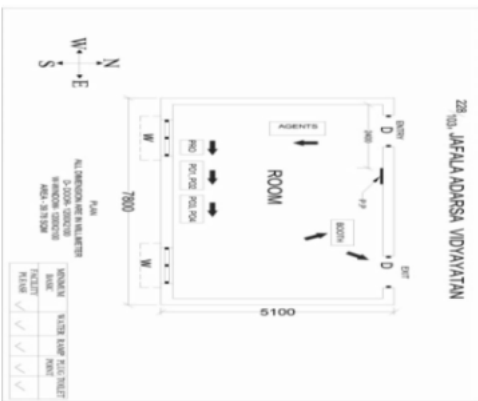

নির্বাচক নিবন্ধন আধিকারিকের স্বাক্ষর

Nazri Naksha

Google Map View

Polling Station Building Front View

Polling Station Front View

Cad View

Key MAP View

| | | | | | |
|----------------------------------------------------------------------------------------------------------|--------------------------------|-------------------------------------------------------------------------------------------------------------|--------------------------|--------------------------------------------------------------------------------------------------------------|--------------------------------|
| 1 নাম : সুমিত্রা রায় স্বামীর নাম : উত্তম রায় বাড়ির নং : এন0130 বয়স : 29 লিঙ্গ : মহিলা | YNG1841923 ফটো উপলব্ধ | 2 নাম : সেক মকবুল হোসেন পিতার নাম : সেক নুর বাড়ির নং : n0089 বয়স : 65 লিঙ্গ : পুরুষ | YNG2553642 ফটো উপলব্ধ | 3 নাম : সেখ আবুল হোসেন পিতার নাম : নুর বাড়ির নং : n0089 বয়স : 62 লিঙ্গ : পুরুষ | WB/32/225/195929 ফটো উপলব্ধ |
| 4 নাম : সেখ জাকির হোসেন পিতার নাম : নুর বাড়ির নং : n0089 বয়স : 59 লিঙ্গ : পুরুষ | WB/32/225/195168 ফটো উপলব্ধ | 5 নাম : সেক হাসমত হোসেন পিতার নাম : সেক আলি হোসেন বাড়ির নং : n0089 বয়স : 30 লিঙ্গ : পুরুষ | YNG1445881 ফটো উপলব্ধ | 6 নাম : গোলাপজান বিবি স্বামীর নাম : ইয়াসিন বাড়ির নং : n0095 বয়স : 84 লিঙ্গ : মহিলা | WB/32/225/195405 ফটো উপলব্ধ |
| 7 নাম : নাজরা বিবি স্বামীর নাম : সেক জামসেদ বাড়ির নং : n0089 বয়স : 35 লিঙ্গ : মহিলা | YNG1259951 ফটো উপলব্ধ | 8 নাম : মালকা বিবি স্বামীর নাম : সেক সাইদুল হোসেন বাড়ির নং : n0089 বয়স : 38 লিঙ্গ : মহিলা | YNG0416347 ফটো উপলব্ধ | 9 নাম : ফরিদা বিবি স্বামীর নাম : সেক মহম্মদ হোসেন বাড়ির নং : n0089 বয়স : 38 লিঙ্গ : মহিলা | YNG0416339 ফটো উপলব্ধ |
| 10 নাম : রসিদা বিবি স্বামীর নাম : সেক সাহিদ হোসেন বাড়ির নং : n0089 বয়স : 35 লিঙ্গ : মহিলা | YNG1259589 ফটো উপলব্ধ | 11 নাম : সেক সৈয়দুল হোসেন পিতার নাম : সেক নুর হোসেন বাড়ির নং : 342 বয়স : 40 লিঙ্গ : পুরুষ | BXB3113263 ফটো উপলব্ধ | 12 নাম : সেখ শাহিদ হোসেন পিতার নাম : সেখ নুর বাড়ির নং : n0089 বয়স : 44 লিঙ্গ : পুরুষ | BXB2127017 ফটো উপলব্ধ |
| 13 নাম : সেখ জামসেদ হোসেন পিতার নাম : সেখ নুর বাড়ির নং : n0089 বয়স : 45 লিঙ্গ : পুরুষ | BXB1550938 ফটো উপলব্ধ | 14 নাম : সেখ মহম্মদ হোসেন পিতার নাম : সেখ নুর বাড়ির নং : n0089 বয়স : 47 লিঙ্গ : পুরুষ | BXB2127009 ফটো উপলব্ধ | 15 নাম : জায়েদা বিবি স্বামীর নাম : জাকির বাড়ির নং : n0089 বয়স : 52 লিঙ্গ : মহিলা | BXB2913887 ফটো উপলব্ধ |
| 16 নাম : হাবিবা বিবি স্বামীর নাম : আবুল বাড়ির নং : n0089 বয়স : 54 লিঙ্গ : মহিলা | BXB0375451 ফটো উপলব্ধ | 17 নাম : নজিমা বিবি স্বামীর নাম : আলি হোসেন বাড়ির নং : n0089 বয়স : 57 লিঙ্গ : মহিলা | YNG2561165 ফটো উপলব্ধ | 18 নাম : গুলসন বিবি স্বামীর নাম : মকবুল বাড়ির নং : n0089 বয়স : 60 লিঙ্গ : মহিলা | WB/32/225/195248 ফটো উপলব্ধ |
| 19 নাম : সুরতম্বেসা বিবি স্বামীর নাম : মঞ্জু বাড়ির নং : n0099 বয়স : 68 লিঙ্গ : মহিলা | BXB2913937 ফটো উপলব্ধ | 20 নাম : সেক জাকির হোসেন পিতার নাম : সেখ মঞ্জু বাড়ির নং : n0099 বয়স : 50 লিঙ্গ : পুরুষ | BXB2127140 ফটো উপলব্ধ | 21 নাম : আব্দুল আজিজ সেখ পিতার নাম : আব্দুল মজিদ বাড়ির নং : n0095 বয়স : 32 লিঙ্গ : পুরুষ | YNG1562032 ফটো উপলব্ধ |
| 22 নাম : মমতাজ বিবি স্বামীর নাম : সেক আব্দুল রহিম বাড়ির নং : n0095 বয়স : 39 লিঙ্গ : মহিলা | YNG1562248 ফটো উপলব্ধ | 23 নাম : সেখ আব্দুল রহিম পিতার নাম : সেখ আব্দুল রহমান বাড়ির নং : n0095 বয়স : 43 লিঙ্গ : পুরুষ | BXB2543221 ফটো উপলব্ধ | 24 নাম : রূপসানা বিবি স্বামীর নাম : সেক আব্দুল রেজ্জাক বাড়ির নং : n0095 বয়স : 45 লিঙ্গ : মহিলা | BXB2543213 ফটো উপলব্ধ |
| 25 নাম : প্রনতি মাইতি স্বামীর নাম : গৌর মাইতি বাড়ির নং : n0095 বয়স : 35 লিঙ্গ : মহিলা | YNG1562016 ফটো উপলব্ধ | 26 নাম : মধুমিতা মাইতি স্বামীর নাম : নিতাই মাইতি বাড়ির নং : n0095 বয়স : 35 লিঙ্গ : মহিলা | YNG1156819 ফটো উপলব্ধ | 27 নাম : সায়না বিবি স্বামীর নাম : সেখ আব্দুল মজিদ বাড়ির নং : n0095 বয়স : 47 লিঙ্গ : মহিলা | BXB2543205 ফটো উপলব্ধ |
| 28 নাম : সেক ইকবাল হোসেন মায়ের নাম : রাবিয়া বিবি বাড়ির নং : n0105 বয়স : 33 লিঙ্গ : পুরুষ | YNG1562321 ফটো উপলব্ধ | 29 নাম : রাবিয়া বিবি স্বামীর নাম : সেক সামিনুদ্দিন বাড়ির নং : n0105 বয়স : 47 লিঙ্গ : মহিলা | YNG0419655 ফটো উপলব্ধ | 30 নাম : ময়না বিবি স্বামীর নাম : সেখ জামসেদ আলী বাড়ির নং : n0105 বয়স : 43 লিঙ্গ : মহিলা | BXB2913994 ফটো উপলব্ধ |