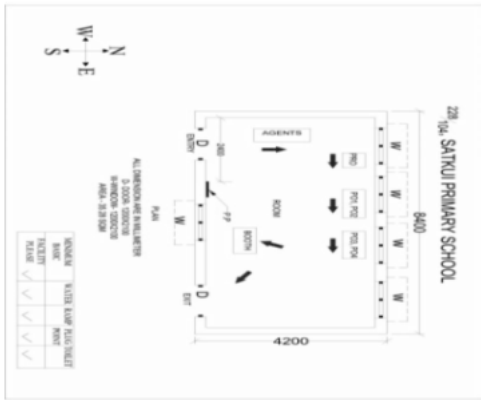

নির্বাচক নিবন্ধন আধিকারিকের স্বাক্ষর

Nazri Naksha

Google Map View

Polling Station Building Front View

Polling Station Front View

Cad View

Key MAP View

1 নাম : কুমার সৌরভ পিতার নাম: প্রদীপ কুমার বাড়ির নং : n0279 বয়স : 43 লিঙ্গ : পুরুষ	YNG1623370 ফটো উপলব্ধ	2 নাম : কাজী মইদুল ইসলাম পিতার নাম: কাজী হাবিবুল রহমান বাড়ির নং : 19 বয়স : 39 লিঙ্গ : পুরুষ	BXB3109634 ফটো উপলব্ধ	3 নাম : সীমা ঘোষ স্বামীর নাম: জগন্নাথ ঘোষ বাড়ির নং : n0001 বয়স : 51 লিঙ্গ : মহিলা	YNG2063261 ফটো উপলব্ধ
4 নাম : সেক মুজিবুর রহমান পিতার নাম: সেক আলেক বাড়ির নং : n0287 বয়স : 62 লিঙ্গ : পুরুষ	BXB2528636 ফটো উপলব্ধ	5 নাম : আখেরু বিবি স্বামীর নাম: কিয়াকত পিকু বাড়ির নং : NO 01 বয়স : 59 লিঙ্গ : মহিলা	YMD1368364 ফটো উপলব্ধ	6 নাম : সেক জাহাঙ্গীর পিতার নাম: সেক আনোয়ার বাড়ির নং : n0328 বয়স : 46 লিঙ্গ : পুরুষ	YNG1947860 ফটো উপলব্ধ
7 নাম : আকতারি খাতুন স্বামীর নাম: সেক রাইমত বাড়ির নং : মবারকচক বয়স : 27 লিঙ্গ : মহিলা	YNG1947027 ফটো উপলব্ধ	8 নাম : জগন্নাথ ঘোষ পিতার নাম: শশধর ঘোষ বাড়ির নং : n0001 বয়স : 55 লিঙ্গ : পুরুষ	WB/32/225/171110 ফটো উপলব্ধ	9 নাম : সেক হাসেন পিতার নাম: সেক মাসিকুদ্দিন বাড়ির নং : n0302 বয়স : 29 লিঙ্গ : পুরুষ	YNG1809003 ফটো উপলব্ধ
10 নাম : অনিমা ঘোষ পিতার নাম: জগন্নাথ ঘোষ বাড়ির নং : এন001 বয়স : 24 লিঙ্গ : মহিলা	YNG2256584 ফটো উপলব্ধ	11 নাম : আসমা বিবি স্বামীর নাম: সেক মুজিবুর রহমান বাড়ির নং : n0285 বয়স : 57 লিঙ্গ : মহিলা	BXB2528644 ফটো উপলব্ধ	12 নাম : সেক আজার আলি পিতার নাম: সেক কউসর বাড়ির নং : n0120 বয়স : 28 লিঙ্গ : পুরুষ	YNG1869759 ফটো উপলব্ধ
13 নাম : নেহা কোরেশী স্বামীর নাম: সেক আজার আলি বাড়ির নং : 00 বয়স : 25 লিঙ্গ : মহিলা	YNG2372001 ফটো উপলব্ধ	14 নাম : শিপ্রা ঘোষ (পাত্র) স্বামীর নাম: সৌতম পাত্র বাড়ির নং : n0028 বয়স : 31 লিঙ্গ : মহিলা	YNG1843150 ফটো উপলব্ধ	15 নাম : গৌতম পাত্র মায়ের নাম: উষারানী পাত্র বাড়ির নং : n0028 বয়স : 47 লিঙ্গ : পুরুষ	BXB1550045 ফটো উপলব্ধ
16 নাম : মৌসুমী পাত্র(পাহান) স্বামীর নাম: গৌতম পাত্র বাড়ির নং : n0028 বয়স : 36 লিঙ্গ : মহিলা	YNG1349976 ফটো উপলব্ধ	17 নাম : সমরেন্দ্র নাথ সিংহ পিতার নাম: অমরেন্দ্র নাথ সিংহ বাড়ির নং : ব্লক I 4বি বয়স : 74 লিঙ্গ : পুরুষ	DMB0606178 ফটো উপলব্ধ	18 নাম : রীনা সিংহ স্বামীর নাম: সমরেন্দ্র নাথ সিংহ বাড়ির নং : ব্লক I 4বি বয়স : 62 লিঙ্গ : মহিলা	DMB0606186 ফটো উপলব্ধ
19 নাম : সৌতম পাত্র মায়ের নাম: উষা রানী পাত্র বাড়ির নং : n0028 বয়স : 44 লিঙ্গ : পুরুষ	BXB2104818 ফটো উপলব্ধ	20 নাম : সুলতান আখতার পিতার নাম: নরুল হক বাড়ির নং : এন2255 বয়স : 77 লিঙ্গ : পুরুষ	HSL1952464 ফটো উপলব্ধ	21 নাম : গীলমান সুলতান আনসারি পিতার নাম: সুলতান আখতার বাড়ির নং : এন23 বয়স : 32 লিঙ্গ : পুরুষ	YNG2256675 ফটো উপলব্ধ
22 নাম : মুমতাজুন নিশা আনসারি পিতার নাম: সুলতান আখতার বাড়ির নং : এন56 বয়স : 31 লিঙ্গ : মহিলা	YNG2256667 ফটো উপলব্ধ	23 নাম : সুলতানা পারভিন স্বামীর নাম: ফাইজান সুলতান বাড়ির নং : এন565 বয়স : 33 লিঙ্গ : মহিলা	YNG2256683 ফটো উপলব্ধ	24 নাম : সেক আব্বাস আলি পিতার নাম: সেক আব্বাস আলি বাড়ির নং : এন বয়স : 31 লিঙ্গ : পুরুষ	XZA1791821 ফটো উপলব্ধ
25 নাম : মারুফা ইয়াসমিন পিতার নাম: কাজী মোবাইদুল ইসলাম বাড়ির নং : ন71 বয়স : 22 লিঙ্গ : মহিলা	YNG2418770 ফটো উপলব্ধ	26 নাম : কাজী মোবাইদুল ইসলাম পিতার নাম: কাজী হাবিবুল রহমান বাড়ির নং : n0071 বয়স : 51 লিঙ্গ : পুরুষ	BXB3109626 ফটো উপলব্ধ	27 নাম : চন্দন কুইলা পিতার নাম: নির্মল কুইলা বাড়ির নং : n0002 বয়স : 42 লিঙ্গ : পুরুষ	BXB2525731 ফটো উপলব্ধ
28 নাম : পুতুল কুইলা স্বামীর নাম: দিলীপ কুইলা বাড়ির নং : n0003 বয়স : 57 লিঙ্গ : মহিলা	YNG2609600 ফটো উপলব্ধ	29 নাম : দিলীপ কুইলা পিতার নাম: পরেশ কুইলা বাড়ির নং : n0003 বয়স : 65 লিঙ্গ : পুরুষ	WB/32/225/171313 ফটো উপলব্ধ	30 নাম : সারথী কুইলা স্বামীর নাম: কচি কুইলা বাড়ির নং : এন001 বয়স : 73 লিঙ্গ : মহিলা	YNG2604882 ফটো উপলব্ধ