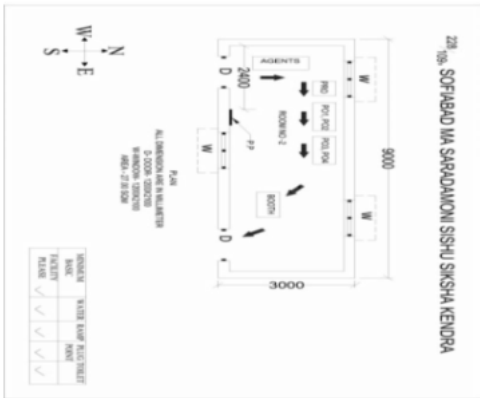

নির্বাচক নিবন্ধন আধিকারিকের স্বাক্ষর

Nazri Naksha

Google Map View

Polling Station Building Front View

Polling Station Front View

Cad View

Key MAP View

1 নাম : সেক রসিদ পিতার নাম: সেক জুমান বাড়ির নং : n0241 বয়স : 44 লিঙ্গ : পুরুষ	YNG1309657 ফটো উপলব্ধ	2 নাম : বিবি সাকুরান স্বামীর নাম: সেক মাইমুদ বাড়ির নং : n0048 বয়স : 54 লিঙ্গ : মহিলা	BXB1553437 ফটো উপলব্ধ	3 নাম : আসমু বিবি স্বামীর নাম: সেক হাবলু বক্স বাড়ির নং : n0048 বয়স : 49 লিঙ্গ : মহিলা	BXB2532224 ফটো উপলব্ধ
4 নাম : সেক রমজান পিতার নাম: সেক মহমুদ বাড়ির নং : n0048 বয়স : 36 লিঙ্গ : পুরুষ	YNG1262252 ফটো উপলব্ধ	5 নাম : জায়দা বিবি স্বামীর নাম: সেক রসিদ বাড়ির নং : n0048 বয়স : 35 লিঙ্গ : মহিলা	YNG1160795 ফটো উপলব্ধ	6 নাম : সেক মাইমুদ হোসেন আকি পিতার নাম: সেক ইমাম বক্স বাড়ির নং : n0048 বয়স : 64 লিঙ্গ : পুরুষ	WB/32/225/177589 ফটো উপলব্ধ
7 নাম : সেক আজারুদ্দিন পিতার নাম: সেক তাহের বাড়ির নং : n0266 বয়স : 29 লিঙ্গ : পুরুষ	YNG1887819 ফটো উপলব্ধ	8 নাম : সেক রসিদ পিতার নাম: সেক মাইমুদ হোসেন আলি বাড়ির নং : 000 বয়স : 28 লিঙ্গ : পুরুষ	YNG2478758 ফটো উপলব্ধ	9 নাম : সাবিনা বিবি স্বামীর নাম: সেক রসিদ বাড়ির নং : সোফিয়াবাদ বয়স : 24 লিঙ্গ : মহিলা	YNG2544773 ফটো উপলব্ধ
10 নাম : মানসী অধিকারী স্বামীর নাম: রাম প্রসাদ অধিকারী বাড়ির নং : n0239 বয়স : 50 লিঙ্গ : মহিলা	YNG1262781 ফটো উপলব্ধ	11 নাম : উত্তম অধিকারী পিতার নাম: রাম প্রসাদ অধিকারী বাড়ির নং : n0286 বয়স : 27 লিঙ্গ : পুরুষ	YNG1954429 ফটো উপলব্ধ	12 নাম : রামপ্রসাদ অধিকারী পিতার নাম: নিমাই অধিকারী বাড়ির নং : n0240 বয়স : 51 লিঙ্গ : পুরুষ	YNG1262799 ফটো উপলব্ধ
13 নাম : সীমা আচার্য স্বামীর নাম: সুশান্ত আচার্য বাড়ির নং : n0031 বয়স : 44 লিঙ্গ : মহিলা	BXB2110674 ফটো উপলব্ধ	14 নাম : সঞ্জয় আচার্য পিতার নাম: অসীম আচার্য বাড়ির নং : n0030 বয়স : 34 লিঙ্গ : পুরুষ	YNG1262682 ফটো উপলব্ধ	15 নাম : অসীমা আচার্য স্বামীর নাম: অসীম আচার্য বাড়ির নং : n0030 বয়স : 55 লিঙ্গ : মহিলা	WB/32/225/177445 ফটো উপলব্ধ
16 নাম : অসীম আচার্য পিতার নাম: জগদীশ আচার্য বাড়ির নং : n0030 বয়স : 60 লিঙ্গ : পুরুষ	BXB2909158 ফটো উপলব্ধ	17 নাম : কৌশিক আচার্য মায়ের নাম: তপন আচার্য বাড়ির নং : n0267 বয়স : 28 লিঙ্গ : পুরুষ	YNG1887827 ফটো উপলব্ধ	18 নাম : রত্না আচার্য স্বামীর নাম: তপন আচার্য বাড়ির নং : n0031 বয়স : 48 লিঙ্গ : মহিলা	YNG2059673 ফটো উপলব্ধ
19 নাম : জয়া আচার্য পিতার নাম: নেপাল আচার্য বাড়ির নং : n0031 বয়স : 56 লিঙ্গ : মহিলা	YNG2049419 ফটো উপলব্ধ	20 নাম : সুশান্ত আচার্য পিতার নাম: নেপাল চন্দ্র আচার্য বাড়ির নং : n0031 বয়স : 54 লিঙ্গ : পুরুষ	YNG2049401 ফটো উপলব্ধ	21 নাম : সৌভিক আচার্য পিতার নাম: সুশান্ত আচার্য বাড়ির নং : 001 বয়স : 23 লিঙ্গ : পুরুষ	YNG2375715 ফটো উপলব্ধ
22 নাম : শ্রাবনী জানা আচার্য স্বামীর নাম: সঞ্জয় আচার্য বাড়ির নং : 245 বয়স : 30 লিঙ্গ : মহিলা	YNG2247146 ফটো উপলব্ধ	23 নাম : শিবশঙ্কর আদক পিতার নাম: পরমেশ্বর আদক বাড়ির নং : এন0012 বয়স : 53 লিঙ্গ : পুরুষ	YNG2475275 ফটো উপলব্ধ	24 নাম : লতিকা আদক পিতার নাম: শিবশঙ্কর আদক বাড়ির নং : n0259 বয়স : 29 লিঙ্গ : মহিলা	YNG1809185 ফটো উপলব্ধ
25 নাম : সুনিতা আদক স্বামীর নাম: রবিশঙ্কর আদক বাড়ির নং : n0019 বয়স : 36 লিঙ্গ : মহিলা	YNG1160266 ফটো উপলব্ধ	26 নাম : রবি শংকর আদক পিতার নাম: পরমেশ্বর আদক বাড়ির নং : n0019 বয়স : 48 লিঙ্গ : পুরুষ	BXB1477405 ফটো উপলব্ধ	27 নাম : শান্তি আদক স্বামীর নাম: শিবশঙ্কর আদক বাড়ির নং : এন0016 বয়স : 48 লিঙ্গ : মহিলা	YNG2545358 ফটো উপলব্ধ
28 নাম : উমা আদক স্বামীর নাম: পরমেশ্বর আদক বাড়ির নং : n0019 বয়স : 68 লিঙ্গ : মহিলা	WB/32/225/177546 ফটো উপলব্ধ	29 নাম : ধনঞ্জয় আদক পিতার নাম: শিবশঙ্কর আদক বাড়ির নং : n0019 বয়স : 33 লিঙ্গ : পুরুষ	YNG1351162 ফটো উপলব্ধ	30 নাম : সৌভিক আদক পিতার নাম: রবি শঙ্কর আদক বাড়ির নং : সোফিয়াবাদ বয়স : 23 লিঙ্গ : পুরুষ	YNG2519759 ফটো উপলব্ধ