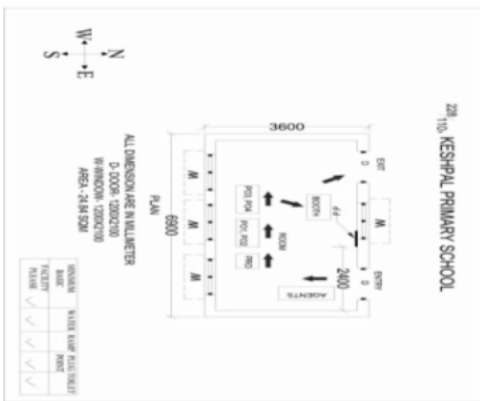

নির্বাচক নিবন্ধন আধিকারিকের স্বাক্ষর

Nazri Naksha

Google Map View

Polling Station Building Front View

Polling Station Front View

Cad View

Key MAP View

1 নাম : শিউলি মাম্বা স্বামীর নাম: কাঞ্চন মাম্বা বাড়ির নং : n0155 বয়স : 29 লিঙ্গ : মহিলা	YNG1809219	ফটো উপলব্ধ	2 নাম : রনীতা মাম্বা (মাইতি) স্বামীর নাম: সীতেশ মাম্বা বাড়ির নং : n0156 বয়স : 31 লিঙ্গ : মহিলা	YNG1809227	ফটো উপলব্ধ	3 নাম : প্রসেনজিৎ আদক পিতার নাম: ধীরেন্দ্রনাথ আদক বাড়ির নং : n0001 বয়স : 31 লিঙ্গ : পুরুষ	YNG1688589	ফটো উপলব্ধ
4 নাম : নির্মল কুমার আদক পিতার নাম: যতীন্দ্রনাথ আদক বাড়ির নং : n0001 বয়স : 56 লিঙ্গ : পুরুষ	BXB0001362	ফটো উপলব্ধ	5 নাম : শিখা আদক স্বামীর নাম: মিলন আদক বাড়ির নং : n0001 বয়স : 48 লিঙ্গ : মহিলা	BXB1476126	ফটো উপলব্ধ	6 নাম : মিলন আদক পিতার নাম: যতীন্দ্র আদক বাড়ির নং : n0001 বয়স : 58 লিঙ্গ : পুরুষ	WB/32/225/162396	ফটো উপলব্ধ
7 নাম : ঝর্ণা আদক স্বামীর নাম: বাদল আদক বাড়ির নং : 001 বয়স : 45 লিঙ্গ : মহিলা	BXB1476134	ফটো উপলব্ধ	8 নাম : ভারতী আদক স্বামীর নাম: বীরেন আদক বাড়ির নং : এন001 বয়স : 60 লিঙ্গ : মহিলা	YNG2604221	ফটো উপলব্ধ	9 নাম : বীরেন আদক পিতার নাম: যতীন্দ্র আদক বাড়ির নং : n0001 বয়স : 70 লিঙ্গ : পুরুষ	WB/32/225/162351	ফটো উপলব্ধ
10 নাম : সুশীলা আদক স্বামীর নাম: বীরেন আদক বাড়ির নং : n0001 বয়স : 62 লিঙ্গ : মহিলা	BXB2906832	ফটো উপলব্ধ	11 নাম : তনুশ্রী বেরা পিতার নাম: বর্ষা বেরা বাড়ির নং : এন0001 বয়স : 29 লিঙ্গ : মহিলা	YNG1898329	ফটো উপলব্ধ	12 নাম : বাদল আদক পিতার নাম: যতীন্দ্র আদক বাড়ির নং : n0001 বয়স : 61 লিঙ্গ : পুরুষ	YNG2474633	ফটো উপলব্ধ
13 নাম : সোমা গুছাইত সামন্ত স্বামীর নাম: অরুণ সামন্ত বাড়ির নং : এন37 বয়স : 34 লিঙ্গ : মহিলা	YNG2258564	ফটো উপলব্ধ	14 নাম : রেণুকা গুড়িয়া স্বামীর নাম: বিজয় গুড়িয়া বাড়ির নং : n0059 বয়স : 59 লিঙ্গ : মহিলা	YNG2080943	ফটো উপলব্ধ	15 নাম : বিজয় গুড়িয়া পিতার নাম: গোস্ট গুড়িয়া বাড়ির নং : n0059 বয়স : 67 লিঙ্গ : পুরুষ	YNG2080935	ফটো উপলব্ধ
16 নাম : শান্তনু গুড়িয়া পিতার নাম: বিজয় গুড়িয়া বাড়ির নং : n0059 বয়স : 37 লিঙ্গ : পুরুষ	YNG1448901	ফটো উপলব্ধ	17 নাম : জনোজয় ঘোড়াই পিতার নাম: সহদেব ঘোড়াই বাড়ির নং : n0081 বয়স : 53 লিঙ্গ : পুরুষ	WB/32/225/162262	ফটো উপলব্ধ	18 নাম : গৌরাজ ঘোড়াই পিতার নাম: লক্ষীকান্ত ঘোড়াই বাড়ির নং : n0044 বয়স : 31 লিঙ্গ : পুরুষ	YNG1566157	ফটো উপলব্ধ
19 নাম : ছায়া ঘোড়াই স্বামীর নাম: লক্ষীকান্ত ঘোড়াই বাড়ির নং : n0044 বয়স : 52 লিঙ্গ : মহিলা	BXB2099463	ফটো উপলব্ধ	20 নাম : মৌসুমী ঘোড়াই স্বামীর নাম: পুলক ঘোড়াই বাড়ির নং : n0024 বয়স : 39 লিঙ্গ : মহিলা	BXB2827111	ফটো উপলব্ধ	21 নাম : পুলক ঘোড়াই পিতার নাম: নিমাই ঘোড়াই বাড়ির নং : n0024 বয়স : 41 লিঙ্গ : পুরুষ	BXB2522050	ফটো উপলব্ধ
22 নাম : অভিজিৎ ঘোড়াই পিতার নাম: সুনীল ঘোড়াই বাড়ির নং : n0024 বয়স : 35 লিঙ্গ : পুরুষ	YNG1262963	ফটো উপলব্ধ	23 নাম : অঞ্জলী ঘোড়াই স্বামীর নাম: সুনীল ঘোড়াই বাড়ির নং : n0024 বয়স : 53 লিঙ্গ : মহিলা	WB/32/225/162109	ফটো উপলব্ধ	24 নাম : সুনীল ঘোড়াই পিতার নাম: প্রমথ ঘোড়াই বাড়ির নং : n0024 বয়স : 58 লিঙ্গ : পুরুষ	WB/32/225/162412	ফটো উপলব্ধ
25 নাম : নিমাই ঘোড়াই পিতার নাম: প্রমথ ঘোড়াই বাড়ির নং : n0024 বয়স : 72 লিঙ্গ : পুরুষ	WB/32/225/162222	ফটো উপলব্ধ	26 নাম : কৃষা ঘাঁটা(ঘোড়াই) স্বামীর নাম: বলরাম ঘোড়াই বাড়ির নং : n0016 বয়স : 36 লিঙ্গ : মহিলা	YNG1262997	ফটো উপলব্ধ	27 নাম : বলরাম ঘোড়াই পিতার নাম: হরিপদ ঘোড়াই বাড়ির নং : n0016 বয়স : 47 লিঙ্গ : পুরুষ	BXB1476472	ফটো উপলব্ধ
28 নাম : টুম্পা ঘোড়াই স্বামীর নাম: অসিত ঘোড়াই বাড়ির নং : n0016 বয়স : 38 লিঙ্গ : মহিলা	YNG1020635	ফটো উপলব্ধ	29 নাম : অসিত ঘোড়াই পিতার নাম: হরিপদ ঘোড়াই বাড়ির নং : n0016 বয়স : 49 লিঙ্গ : পুরুষ	BXB1475235	ফটো উপলব্ধ	30 নাম : মনিকা ঘোড়াই স্বামীর নাম: রঘুনাথ ঘোড়াই বাড়ির নং : n0016 বয়স : 48 লিঙ্গ : মহিলা	BXB1476415	ফটো উপলব্ধ