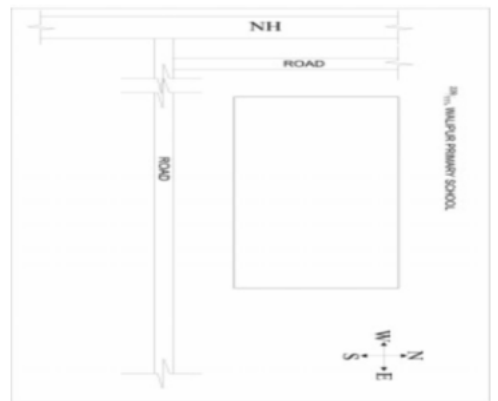

নির্বাচক নিবন্ধন আধিকারিকের স্বাক্ষর

Nazri Naksha

Google Map View

Polling Station Building Front View

Polling Station Front View

Cad View

Key MAP View

1 নাম : সেক সেলিম পিতার নাম : সেক আসরাফ বাড়ির নং : ওয়ালীপুর বয়স : 44 লিঙ্গ : পুরুষ	YNG1263011 ফটো উপলব্ধ	2 নাম : সেক জুবৈদ পিতার নাম : সেক রব বাড়ির নং : n0347 বয়স : 27 লিঙ্গ : পুরুষ	YNG1927482 ফটো উপলব্ধ	3 নাম : অমিতা বেরা চৌধুরী স্বামীর নাম : প্রসেনজীত চৌধুরী বাড়ির নং : বালিপুর বয়স : 28 লিঙ্গ : মহিলা	YNG2409423 ফটো উপলব্ধ
4 নাম : সমিদ্দন বিবি স্বামীর নাম : সেক আজাদ বাড়ির নং : এন0165 বয়স : 44 লিঙ্গ : মহিলা	NUO1190164 ফটো উপলব্ধ	5 নাম : সেক করিম পিতার নাম : সেক নাশির বাড়ির নং : n0295 বয়স : 28 লিঙ্গ : পুরুষ	YNG1845890 ফটো উপলব্ধ	6 নাম : সেক আজাদ পিতার নাম : সেক মসরদ বাড়ির নং : n0362 বয়স : 44 লিঙ্গ : পুরুষ	YNG1927680 ফটো উপলব্ধ
7 নাম : সুলতানা বিবি স্বামীর নাম : সেক আজাদ বাড়ির নং : n0364 বয়স : 38 লিঙ্গ : মহিলা	YNG1927706 ফটো উপলব্ধ	8 নাম : মমেনা বিবি স্বামীর নাম : সেক সাদ্দাম বাড়ির নং : n0280 বয়স : 34 লিঙ্গ : মহিলা	YNG1927763 ফটো উপলব্ধ	9 নাম : অভিজিৎ চৌধুরী পিতার নাম : প্রভাস চৌধুরী বাড়ির নং : এন0252 বয়স : 25 লিঙ্গ : পুরুষ	YNG2259042 ফটো উপলব্ধ
10 নাম : সোমা শীট সিকদার স্বামীর নাম : প্রবীর সিকদার বাড়ির নং : n0332 বয়স : 30 লিঙ্গ : মহিলা	YNG1742873 ফটো উপলব্ধ	11 নাম : মিতালী খাটুয়া দোয়া স্বামীর নাম : সৌমেন দোয়া বাড়ির নং : এন800 বয়স : 26 লিঙ্গ : মহিলা	YMD2478337 ফটো উপলব্ধ	12 নাম : আঁধি ষোড়াই স্বামীর নাম : সঞ্জীব ষোড়াই বাড়ির নং : n0309 বয়স : 29 লিঙ্গ : মহিলা	YNG1870104 ফটো উপলব্ধ
13 নাম : সঞ্জীব ষোড়াই পিতার নাম : অনিল ষোড়াই বাড়ির নং : n0309 বয়স : 32 লিঙ্গ : পুরুষ	YNG1449222 ফটো উপলব্ধ	14 নাম : প্রবীর চন্দ্র ষোড়াই পিতার নাম : মদন ষোড়াই বাড়ির নং : n0069 বয়স : 53 লিঙ্গ : পুরুষ	YNG0447680 ফটো উপলব্ধ	15 নাম : আশা ষোড়াই স্বামীর নাম : উত্তম ষোড়াই বাড়ির নং : n0062 বয়স : 39 লিঙ্গ : মহিলা	YNG1160993 ফটো উপলব্ধ
16 নাম : উত্তম ষোড়াই পিতার নাম : অনিল ষোড়াই বাড়ির নং : n0062 বয়স : 39 লিঙ্গ : পুরুষ	YNG1161009 ফটো উপলব্ধ	17 নাম : সন্ধ্যা ষোড়াই স্বামীর নাম : অনিল ষোড়াই বাড়ির নং : n0062 বয়স : 57 লিঙ্গ : মহিলা	WB/32/225/165140 ফটো উপলব্ধ	18 নাম : আসরা বিবি সোরামী স্বামীর নাম : হুসৈন সোরামী বাড়ির নং : এন0108 বয়স : 55 লিঙ্গ : মহিলা	YNG2259208 ফটো উপলব্ধ
19 নাম : কৃষ্ণেন্দ্র ঘোষ পিতার নাম : শ্যামল ঘোষ বাড়ির নং : N0012 বয়স : 28 লিঙ্গ : পুরুষ	YNG2225555 ফটো উপলব্ধ	20 নাম : বন্স্পা ঘোষ স্বামীর নাম : শিব প্রসাদ ঘোষ বাড়ির নং : n0406 বয়স : 30 লিঙ্গ : মহিলা	YNG2043685 ফটো উপলব্ধ	21 নাম : অজন্তা ঘোষ স্বামীর নাম : সঞ্জয় ঘোষ বাড়ির নং : এন0123 বয়স : 52 লিঙ্গ : মহিলা	WB/32/225/168308 ফটো উপলব্ধ
22 নাম : কৌশিক ঘোষ পিতার নাম : ঘনশ্যাম ঘোষ বাড়ির নং : এন0020 বয়স : 22 লিঙ্গ : পুরুষ	YNG2425510 ফটো উপলব্ধ	23 নাম : সৌভিক ঘোষ পিতার নাম : সঞ্জয় ঘোষ বাড়ির নং : n0139 বয়স : 27 লিঙ্গ : পুরুষ	YNG1927573 ফটো উপলব্ধ	24 নাম : নভদ্রুতি ঘোষ স্বামীর নাম : অভিবিলাস ঘোষ বাড়ির নং : n0353 বয়স : 34 লিঙ্গ : মহিলা	YNG1927599 ফটো উপলব্ধ
25 নাম : শুভ ঘোষ পিতার নাম : অসিত ঘোষ বাড়ির নং : n0351 বয়স : 29 লিঙ্গ : পুরুষ	YNG1927524 ফটো উপলব্ধ	26 নাম : শর্মিষ্ঠা ঘোষ স্বামীর নাম : শুভ বাড়ির নং : এন01 বয়স : 21 লিঙ্গ : মহিলা	YNG2551109 ফটো উপলব্ধ	27 নাম : সুপর্ণা ঘোষ সান্তরা স্বামীর নাম : ধনঞ্জয় ঘোষ বাড়ির নং : n0011 বয়স : 32 লিঙ্গ : মহিলা	YNG1742865 ফটো উপলব্ধ
28 নাম : সৃষ্টি ঘোষ পিতার নাম : মনি শঙ্কর ঘোষ বাড়ির নং : এন0063 বয়স : 22 লিঙ্গ : মহিলা	YNG2425395 ফটো উপলব্ধ	29 নাম : বনশ্রী ঘোষ ষোড়াই স্বামীর নাম : সুভাষ ষোড়াই বাড়ির নং : খড়গপুর বয়স : 25 লিঙ্গ : মহিলা	YNG2215911 ফটো উপলব্ধ	30 নাম : রাহুল ঘোষ পিতার নাম : রাধেশ্যাম ঘোষ বাড়ির নং : n0007 বয়স : 28 লিঙ্গ : পুরুষ	YNG1846062 ফটো উপলব্ধ