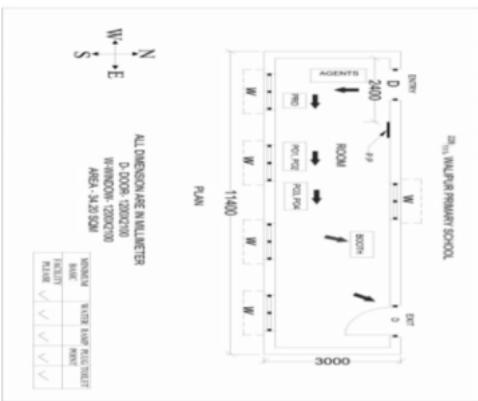

নির্বাচক নিবন্ধন আধিকারিকের স্বাক্ষর

Nazri Naksha

Google Map View

Polling Station Building Front View

Polling Station Front View

Cad View

Key MAP View

1 নাম : সেক সেলিম পিতার নাম : সেক আসরাফ বাড়ির নং : ওয়ালীপুর বয়স : 44 লিঙ্গ : পুরুষ	YNG1263011 ফটো উপলব্ধ	2 নাম : সেক জুবৈদ পিতার নাম : সেক রব বাড়ির নং : n0347 বয়স : 27 লিঙ্গ : পুরুষ	YNG1927482 ফটো উপলব্ধ	3 নাম : অমিতা বেরা চৌধুরী স্বামীর নাম : প্রসেনজীত চৌধুরী বাড়ির নং : বালিপুর বয়স : 28 লিঙ্গ : মহিলা	YNG2409423 ফটো উপলব্ধ
4 নাম : সমিদ্দন বিবি স্বামীর নাম : সেক আজাদ বাড়ির নং : এন0165 বয়স : 44 লিঙ্গ : মহিলা	NUO1190164 ফটো উপলব্ধ	5 নাম : সেক করিম পিতার নাম : সেক নাশির বাড়ির নং : n0295 বয়স : 28 লিঙ্গ : পুরুষ	YNG1845890 ফটো উপলব্ধ	6 নাম : সেক আজাদ পিতার নাম : সেক মসরদ বাড়ির নং : n0362 বয়স : 44 লিঙ্গ : পুরুষ	YNG1927680 ফটো উপলব্ধ
7 নাম : সুলতানা বিবি স্বামীর নাম : সেক আজাদ বাড়ির নং : n0364 বয়স : 38 লিঙ্গ : মহিলা	YNG1927706 ফটো উপলব্ধ	8 নাম : মমেনা বিবি স্বামীর নাম : সেক সাদ্দাম বাড়ির নং : n0280 বয়স : 34 লিঙ্গ : মহিলা	YNG1927763 ফটো উপলব্ধ	9 নাম : অভিজিৎ চৌধুরী পিতার নাম : প্রভাস চৌধুরী বাড়ির নং : এন0252 বয়স : 25 লিঙ্গ : পুরুষ	YNG2259042 ফটো উপলব্ধ
10 নাম : সোমা শীট সিকদার স্বামীর নাম : প্রবীর সিকদার বাড়ির নং : n0332 বয়স : 30 লিঙ্গ : মহিলা	YNG1742873 ফটো উপলব্ধ	11 নাম : মিতালী খাটুয়া দোয়া স্বামীর নাম : সৌমেন দোয়া বাড়ির নং : এন800 বয়স : 26 লিঙ্গ : মহিলা	YMD2478337 ফটো উপলব্ধ	12 নাম : আঁধি ষোড়াই স্বামীর নাম : সঞ্জীব ষোড়াই বাড়ির নং : n0309 বয়স : 29 লিঙ্গ : মহিলা	YNG1870104 ফটো উপলব্ধ
13 নাম : সঞ্জীব ষোড়াই পিতার নাম : অনিল ষোড়াই বাড়ির নং : n0309 বয়স : 32 লিঙ্গ : পুরুষ	YNG1449222 ফটো উপলব্ধ	14 নাম : প্রবীর চন্দ্র ষোড়াই পিতার নাম : মদন ষোড়াই বাড়ির নং : n0069 বয়স : 53 লিঙ্গ : পুরুষ	YNG0447680 ফটো উপলব্ধ	15 নাম : আশা ষোড়াই স্বামীর নাম : উত্তম ষোড়াই বাড়ির নং : n0062 বয়স : 39 লিঙ্গ : মহিলা	YNG1160993 ফটো উপলব্ধ
16 নাম : উত্তম ষোড়াই পিতার নাম : অনিল ষোড়াই বাড়ির নং : n0062 বয়স : 39 লিঙ্গ : পুরুষ	YNG1161009 ফটো উপলব্ধ	17 নাম : সন্ধ্যা ষোড়াই স্বামীর নাম : অনিল ষোড়াই বাড়ির নং : n0062 বয়স : 57 লিঙ্গ : মহিলা	WB/32/225/165140 ফটো উপলব্ধ	18 নাম : আসরা বিবি সোরামী স্বামীর নাম : হুসৈন সোরামী বাড়ির নং : এন0108 বয়স : 55 লিঙ্গ : মহিলা	YNG2259208 ফটো উপলব্ধ
19 নাম : কৃষ্ণেন্দ্র ঘোষ পিতার নাম : শ্যামল ঘোষ বাড়ির নং : N0012 বয়স : 28 লিঙ্গ : পুরুষ	YNG2225555 ফটো উপলব্ধ	20 নাম : বন্স্পা ঘোষ স্বামীর নাম : শিব প্রসাদ ঘোষ বাড়ির নং : n0406 বয়স : 30 লিঙ্গ : মহিলা	YNG2043685 ফটো উপলব্ধ	21 নাম : অজন্তা ঘোষ স্বামীর নাম : সঞ্জয় ঘোষ বাড়ির নং : এন0123 বয়স : 52 লিঙ্গ : মহিলা	WB/32/225/168308 ফটো উপলব্ধ
22 নাম : কৌশিক ঘোষ পিতার নাম : ঘনশ্যাম ঘোষ বাড়ির নং : এন0020 বয়স : 22 লিঙ্গ : পুরুষ	YNG2425510 ফটো উপলব্ধ	23 নাম : সৌভিক ঘোষ পিতার নাম : সঞ্জয় ঘোষ বাড়ির নং : n0139 বয়স : 27 লিঙ্গ : পুরুষ	YNG1927573 ফটো উপলব্ধ	24 নাম : নভদ্রুতি ঘোষ স্বামীর নাম : অভিবিলাস ঘোষ বাড়ির নং : n0353 বয়স : 34 লিঙ্গ : মহিলা	YNG1927599 ফটো উপলব্ধ
25 নাম : শুভ ঘোষ পিতার নাম : অসিত ঘোষ বাড়ির নং : n0351 বয়স : 29 লিঙ্গ : পুরুষ	YNG1927524 ফটো উপলব্ধ	26 নাম : শর্মিষ্ঠা ঘোষ স্বামীর নাম : শুভ বাড়ির নং : এন01 বয়স : 21 লিঙ্গ : মহিলা	YNG2551109 ফটো উপলব্ধ	27 নাম : সুপর্ণা ঘোষ সান্তরা স্বামীর নাম : ধনঞ্জয় ঘোষ বাড়ির নং : n0011 বয়স : 32 লিঙ্গ : মহিলা	YNG1742865 ফটো উপলব্ধ
28 নাম : সৃষ্টি ঘোষ পিতার নাম : মনি শঙ্কর ঘোষ বাড়ির নং : এন0063 বয়স : 22 লিঙ্গ : মহিলা	YNG2425395 ফটো উপলব্ধ	29 নাম : বনশ্রী ঘোষ ষোড়াই স্বামীর নাম : সুভাষ ষোড়াই বাড়ির নং : খড়গপুর বয়স : 25 লিঙ্গ : মহিলা	YNG2215911 ফটো উপলব্ধ	30 নাম : রাহুল ঘোষ পিতার নাম : রাধেশ্যাম ঘোষ বাড়ির নং : n0007 বয়স : 28 লিঙ্গ : পুরুষ	YNG1846062 ফটো উপলব্ধ