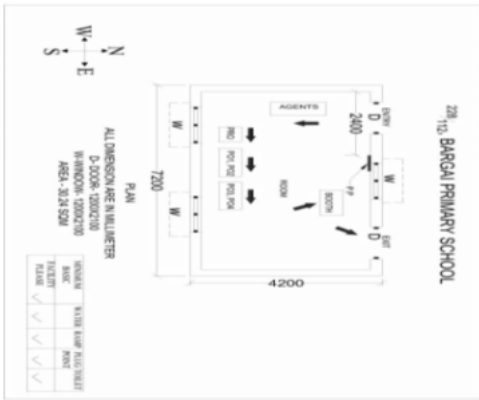

নির্বাচক নিবন্ধন আধিকারিকের স্বাক্ষর

Nazri Naksha

Google Map View

Polling Station Building Front View

Polling Station Front View

Cad View

Key MAP View

1 নাম : সেক রমজান পিতার নাম : সেক জামশেদ বাড়ির নং : এন0430 বয়স : 23 লিঙ্গ : পুরুষ	YNG2433050 ফটো উপলব্ধ	2 নাম : ববিতা কুণ্ডু পিতার নাম : ভবদেব কুন্ডু বাড়ির নং : নং067 বয়স : 25 লিঙ্গ : মহিলা	YNG2213817 ফটো উপলব্ধ	3 নাম : মৌমিতা অধিকারী মায়ের নাম : মুক্তা অধিকারী বাড়ির নং : N0077 বয়স : 25 লিঙ্গ : মহিলা	YNG2239333 ফটো উপলব্ধ
4 নাম : চন্দনা আড়ি পিতার নাম : রতন আড়ি বাড়ির নং : এন 0118 বয়স : 30 লিঙ্গ : মহিলা	YNG1974005 ফটো উপলব্ধ	5 নাম : সালমা বিবি স্বামীর নাম : সেক মরসেদ বাড়ির নং : এন0420 বয়স : 30 লিঙ্গ : মহিলা	YNG2002343 ফটো উপলব্ধ	6 নাম : সেক দিলসাত পিতার নাম : সেক মাসিকুদ্দিন বাড়ির নং : এন0420 বয়স : 30 লিঙ্গ : পুরুষ	YNG1974492 ফটো উপলব্ধ
7 নাম : সেক ইরসাদ পিতার নাম : সেক মাসিকুদ্দিন বাড়ির নং : এন 0420 বয়স : 32 লিঙ্গ : পুরুষ	YNG1974237 ফটো উপলব্ধ	8 নাম : সেক ইয়াসিন পিতার নাম : সেক মাসিকুদ্দিন বাড়ির নং : এন120 বয়স : 25 লিঙ্গ : পুরুষ	YNG2259745 ফটো উপলব্ধ	9 নাম : কিয়ান কুইলা পিতার নাম : বিমল কুইলা বাড়ির নং : n0002 বয়স : 30 লিঙ্গ : পুরুষ	YNG1688738 ফটো উপলব্ধ
10 নাম : পূজা সরকার কুইলা স্বামীর নাম : কিয়ান কুইলা বাড়ির নং : এন001 বয়স : 25 লিঙ্গ : মহিলা	YNG2486892 ফটো উপলব্ধ	11 নাম : দোলন কুইলা স্বামীর নাম : শ্রীমন্ত কুইলা বাড়ির নং : এন0003 বয়স : 27 লিঙ্গ : মহিলা	YNG2002376 ফটো উপলব্ধ	12 নাম : রাজ কুইলা পিতার নাম : তারাপদ কুইলা বাড়ির নং : n0004 বয়স : 28 লিঙ্গ : পুরুষ	YNG1846484 ফটো উপলব্ধ
13 নাম : মঙ্গলা কুইলা পিতার নাম : বিমল কুইলা বাড়ির নং : n0002 বয়স : 28 লিঙ্গ : পুরুষ	YNG1846534 ফটো উপলব্ধ	14 নাম : সপা কুইলা পিতার নাম : অমল কুইলা বাড়ির নং : n0002 বয়স : 29 লিঙ্গ : পুরুষ	YNG1870286 ফটো উপলব্ধ	15 নাম : টোটন কুইলা পিতার নাম : সঞ্জয় কুইলা বাড়ির নং : এন0002 বয়স : 21 লিঙ্গ : পুরুষ	YNG2483105 ফটো উপলব্ধ
16 নাম : রুপসী কুইলা স্বামীর নাম : সপা কুইলা বাড়ির নং : এন0002 বয়স : 25 লিঙ্গ : মহিলা	YNG2483196 ফটো উপলব্ধ	17 নাম : বেলা কুইলা স্বামীর নাম : তারাপদ কুইলা বাড়ির নং : n0004 বয়স : 50 লিঙ্গ : মহিলা	BXB2099851 ফটো উপলব্ধ	18 নাম : তারাপদ কুইলা পিতার নাম : রবীন্দ্রনাথ কুইলা বাড়ির নং : n0004 বয়স : 60 লিঙ্গ : পুরুষ	BXB2099844 ফটো উপলব্ধ
19 নাম : শ্রীমন্ত কুইলা পিতার নাম : স্বপন কুইলা বাড়ির নং : n0003 বয়স : 30 লিঙ্গ : পুরুষ	YNG1688720 ফটো উপলব্ধ	20 নাম : স্বপন কুইলা পিতার নাম : রবীন্দ্রনাথ কুইলা বাড়ির নং : n0003 বয়স : 58 লিঙ্গ : পুরুষ	WB/32/225/165513 ফটো উপলব্ধ	21 নাম : বার্না কুইলা স্বামীর নাম : সঞ্জয় কুইলা বাড়ির নং : n0002 বয়স : 36 লিঙ্গ : মহিলা	YNG1567262 ফটো উপলব্ধ
22 নাম : সঞ্জয় কুইলা পিতার নাম : গজেন কুইলা বাড়ির নং : n0002 বয়স : 44 লিঙ্গ : পুরুষ	BXB2522787 ফটো উপলব্ধ	23 নাম : নমিতা কুইলা স্বামীর নাম : অমল কুইলা বাড়ির নং : n0002 বয়স : 46 লিঙ্গ : মহিলা	BXB2099828 ফটো উপলব্ধ	24 নাম : অমল কুইলা পিতার নাম : গজেন কুইলা বাড়ির নং : n0002 বয়স : 51 লিঙ্গ : পুরুষ	WB/32/225/165460 ফটো উপলব্ধ
25 নাম : রেনু কুইলা স্বামীর নাম : বিমল কুইলা বাড়ির নং : এন001 বয়স : 44 লিঙ্গ : মহিলা	BXB2099810 ফটো উপলব্ধ	26 নাম : বিমল কুইলা পিতার নাম : গজেন কুইলা বাড়ির নং : n0002 বয়স : 53 লিঙ্গ : পুরুষ	WB/32/225/165476 ফটো উপলব্ধ	27 নাম : আরতি কুইলা স্বামীর নাম : গজেন কুইলা বাড়ির নং : n0002 বয়স : 60 লিঙ্গ : মহিলা	WB/32/225/165395 ফটো উপলব্ধ
28 নাম : গজেন কুইলা পিতার নাম : রবীন্দ্র কুইলা বাড়ির নং : n0002 বয়স : 68 লিঙ্গ : পুরুষ	WB/32/225/165391 ফটো উপলব্ধ	29 নাম : শুভজিত কুণ্ডু পিতার নাম : সুজিত কুমার কুণ্ডু বাড়ির নং : এন0069 বয়স : 24 লিঙ্গ : পুরুষ	YNG2259406 ফটো উপলব্ধ	30 নাম : সুমনা কুন্ডু দাস স্বামীর নাম : শ্রীকৃষ্ণ কুন্ডু বাড়ির নং : এন0071 বয়স : 29 লিঙ্গ : মহিলা	YNG1973783 ফটো উপলব্ধ