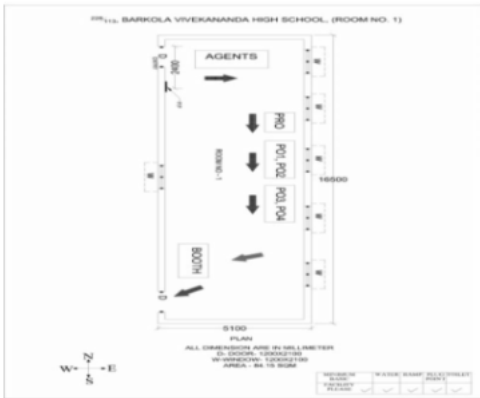

নির্বাচক নিবন্ধন আধিকারিকের স্বাক্ষর

Nazri Naksha

Google Map View

Polling Station Building Front View

Polling Station Front View

Cad View

Key MAP View

1 নাম : প্রিতম সিংহ পিতার নাম: রঞ্জন সিংহ বাড়ির নং : এন119 বয়স : 21 লিঙ্গ : পুরুষ	YNG2481604 ফটো উপলব্ধ	2 নাম : কৃষ্ণা সিং বিসই স্বামীর নাম: তারাপদ বিসই বাড়ির নং : এন0149 বয়স : 26 লিঙ্গ : মহিলা	NKP2854180 ফটো উপলব্ধ	3 নাম : মালা (পাল)সিংহ স্বামীর নাম: রতন কুমার সিংহ বাড়ির নং : n0100 বয়স : 41 লিঙ্গ : মহিলা	BXB3108438 ফটো উপলব্ধ
4 নাম : সেক অবদার আলি পিতার নাম: সেক হায়দার আলি বাড়ির নং : n0185 বয়স : 28 লিঙ্গ : পুরুষ	YNG1846773 ফটো উপলব্ধ	5 নাম : সেক কাজেম আলি পিতার নাম: সেক হায়দার আলি বাড়ির নং : এন0185 বয়স : 25 লিঙ্গ : পুরুষ	YNG2259877 ফটো উপলব্ধ	6 নাম : প্রশান্ত ওবা পিতার নাম: পুণ্য চন্দ্র ওবা বাড়ির নং : এন34536 বয়স : 26 লিঙ্গ : পুরুষ	YNG2002392 ফটো উপলব্ধ
7 নাম : হেনা করন স্বামীর নাম: দুলালচন্দ্র করন বাড়ির নং : n0086 বয়স : 72 লিঙ্গ : মহিলা	WB/32/225/159100 ফটো উপলব্ধ	8 নাম : বর্না করন পিতার নাম: দুলাল করন বাড়ির নং : n0086 বয়স : 45 লিঙ্গ : মহিলা	BXB1517770 ফটো উপলব্ধ	9 নাম : কচি পন্ডিড পিতার নাম: সতীশ পন্ডিড বাড়ির নং : n0086 বয়স : 47 লিঙ্গ : পুরুষ	YNG1567783 ফটো উপলব্ধ
10 নাম : বর্না করন পিতার নাম: দুলাল করন বাড়ির নং : n0086 বয়স : 44 লিঙ্গ : মহিলা	BXB2097707 ফটো উপলব্ধ	11 নাম : তাপস পন্ডিড পিতার নাম: লক্ষ্মন পন্ডিড বাড়ির নং : n0086 বয়স : 31 লিঙ্গ : পুরুষ	YNG1567684 ফটো উপলব্ধ	12 নাম : শীখা কোটাল স্বামীর নাম: শীতল কোটাল বাড়ির নং : এন001 বয়স : 56 লিঙ্গ : মহিলা	YNG2602217 ফটো উপলব্ধ
13 নাম : শীতল কোটাল পিতার নাম: মানিক কোটাল বাড়ির নং : n0047 বয়স : 62 লিঙ্গ : পুরুষ	WB/32/225/159256 ফটো উপলব্ধ	14 নাম : মোহন কোটাল পিতার নাম: মনুখ কোটাল বাড়ির নং : n0026 বয়স : 69 লিঙ্গ : পুরুষ	BXB3108560 ফটো উপলব্ধ	15 নাম : গুরুপদ কোটাল পিতার নাম: মোহন কোটাল বাড়ির নং : n0025 বয়স : 38 লিঙ্গ : পুরুষ	BXB3108578 ফটো উপলব্ধ
16 নাম : কল্পনা কোটাল স্বামীর নাম: মোহন কোটাল বাড়ির নং : n0025 বয়স : 58 লিঙ্গ : মহিলা	WB/32/225/159041 ফটো উপলব্ধ	17 নাম : বংশী কোটাল পিতার নাম: মনুখ কোটাল বাড়ির নং : n0025 বয়স : 60 লিঙ্গ : পুরুষ	WB/32/225/159079 ফটো উপলব্ধ	18 নাম : অর্চনা কোটাল স্বামীর নাম: বংশী কোটাল বাড়ির নং : n0051 বয়স : 53 লিঙ্গ : মহিলা	WB/32/225/159080 ফটো উপলব্ধ
19 নাম : শিখা কোটাল স্বামীর নাম: শ্রীকান্ত কোটাল বাড়ির নং : n0051 বয়স : 44 লিঙ্গ : মহিলা	BXB2521243 ফটো উপলব্ধ	20 নাম : শ্রীকান্ত কোটাল পিতার নাম: মুক্তা কোটাল বাড়ির নং : n0051 বয়স : 52 লিঙ্গ : পুরুষ	WB/32/225/159355 ফটো উপলব্ধ	21 নাম : যমুনা কোটাল স্বামীর নাম: মুক্তা কোটাল বাড়ির নং : n0051 বয়স : 72 লিঙ্গ : মহিলা	WB/32/225/159205 ফটো উপলব্ধ
22 নাম : ভৈরব কোটাল পিতার নাম: শ্রীকান্ত কোটাল বাড়ির নং : এন0051 বয়স : 21 লিঙ্গ : পুরুষ	YNG2563161 ফটো উপলব্ধ	23 নাম : কমল কোটাল পিতার নাম: মানিক কোটাল বাড়ির নং : n0048 বয়স : 62 লিঙ্গ : পুরুষ	WB/32/225/159329 ফটো উপলব্ধ	24 নাম : অক্ষয় কোটাল পিতার নাম: শীতল কোটাল বাড়ির নং : n0047 বয়স : 35 লিঙ্গ : পুরুষ	YNG1567874 ফটো উপলব্ধ
25 নাম : বকুল কোটাল স্বামীর নাম: গুরুপদ কোটাল বাড়ির নং : n0025 বয়স : 33 লিঙ্গ : মহিলা	YNG1743848 ফটো উপলব্ধ	26 নাম : রবি কোটাল পিতার নাম: শীতল কোটাল বাড়ির নং : n0047 বয়স : 33 লিঙ্গ : পুরুষ	YNG1887926 ফটো উপলব্ধ	27 নাম : শুভদীপ মহাপাত্র পিতার নাম: দীপঙ্কর মহাপাত্র বাড়ির নং : এন0025 বয়স : 24 লিঙ্গ : পুরুষ	YNG2259786 ফটো উপলব্ধ
28 নাম : রবী কোটাল পিতার নাম: বংশী কোটাল বাড়ির নং : n0025 বয়স : 31 লিঙ্গ : পুরুষ	YNG1743624 ফটো উপলব্ধ	29 নাম : পিযুষ খাটুয়া পিতার নাম: বিনন্দ খাটুয়া বাড়ির নং : n0020 বয়স : 36 লিঙ্গ : পুরুষ	YNG1161884 ফটো উপলব্ধ	30 নাম : মধুমিতা খাটুয়া স্বামীর নাম: মিঠু খাটুয়া বাড়ির নং : n0200 বয়স : 29 লিঙ্গ : মহিলা	YNG1923390 ফটো উপলব্ধ