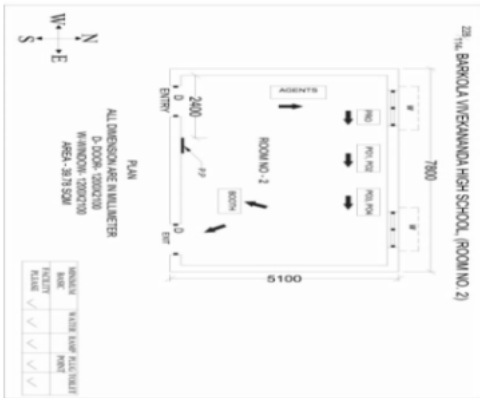

নির্বাচক নিবন্ধন আধিকারিকের স্বাক্ষর

Nazri Naksha

Google Map View

Polling Station Building Front View

Polling Station Front View

Cad View

Key MAP View

1 নাম : মালেকা বিবি স্বামীর নাম : সৈয়দ কামাল বাড়ির নং : n0219 বয়স : 29 লিঙ্গ : মহিলা	YNG1887942 ফটো উপলব্ধ	2 নাম : কুলসুমা বিবি স্বামীর নাম : সুব্রত আলি সৈক বাড়ির নং : n0164 বয়স : 29 লিঙ্গ : মহিলা	YNG1847193 ফটো উপলব্ধ	3 নাম : আরফাজুদ্দিন সৈক পিতার নাম : গিয়াসুদ্দিন সৈক বাড়ির নং : n0169 বয়স : 31 লিঙ্গ : পুরুষ	YNG1847144 ফটো উপলব্ধ
4 নাম : হাসিনা বিবি স্বামীর নাম : শিখারুল মল্লিক বাড়ির নং : n0164 বয়স : 32 লিঙ্গ : মহিলা	YNG1847128 ফটো উপলব্ধ	5 নাম : আকলিমা বিবি স্বামীর নাম : সৈয়দ জুলু রহমান বাড়ির নং : n0169 বয়স : 33 লিঙ্গ : মহিলা	YNG1847110 ফটো উপলব্ধ	6 নাম : নূর সেলিম সেখ পিতার নাম : গফফর সেখ বাড়ির নং : n0185 বয়স : 29 লিঙ্গ : পুরুষ	YNG1870401 ফটো উপলব্ধ
7 নাম : ইলিয়াস সৈক পিতার নাম : সৈয়দ রিয়াজ বাড়ির নং : এন0185 বয়স : 23 লিঙ্গ : পুরুষ	YNG2342194 ফটো উপলব্ধ	8 নাম : ময়না বিবি স্বামীর নাম : সৈয়দ আরফাজুদ্দিন বাড়ির নং : 001 বয়স : 24 লিঙ্গ : মহিলা	YNG2481265 ফটো উপলব্ধ	9 নাম : হিসবুল সৈক পিতার নাম : বাবুল সৈক বাড়ির নং : N0170 বয়স : 26 লিঙ্গ : পুরুষ	YNG2207751 ফটো উপলব্ধ
10 নাম : ববিতা মহাপাত্র স্বামীর নাম : পিঙ্ক মহাপাত্র বাড়ির নং : এন90 বয়স : 28 লিঙ্গ : মহিলা	YNG2260230 ফটো উপলব্ধ	11 নাম : সেখ আফসার পিতার নাম : সেখ মতিবুল বাড়ির নং : নং56 বয়স : 24 লিঙ্গ : পুরুষ	YNG2426161 ফটো উপলব্ধ	12 নাম : আরমান মল্লিক পিতার নাম : কুরবান মল্লিক বাড়ির নং : এন0158 বয়স : 23 লিঙ্গ : পুরুষ	YNG2396059 ফটো উপলব্ধ
13 নাম : সৈক আজহারুল পিতার নাম : সৈয়দ রওশন বাড়ির নং : এন158 বয়স : 26 লিঙ্গ : পুরুষ	YNG2260032 ফটো উপলব্ধ	14 নাম : সৈক আজহারুল পিতার নাম : সৈয়দ আসিরুদ্দিন বাড়ির নং : এন01 বয়স : 25 লিঙ্গ : পুরুষ	YNG2259984 ফটো উপলব্ধ	15 নাম : সৈক আব্দুল রসিদ পিতার নাম : সৈয়দ আব্দুল হামিদ বাড়ির নং : n0155 বয়স : 27 লিঙ্গ : পুরুষ	YNG1950112 ফটো উপলব্ধ
16 নাম : রুপসানা খাতুন পিতার নাম : আলি হোসেন মল্লিক বাড়ির নং : এন0457 বয়স : 27 লিঙ্গ : মহিলা	YNG2396141 ফটো উপলব্ধ	17 নাম : গুলজার মল্লিক পিতার নাম : আলি হোসেন মল্লিক বাড়ির নং : এন0457 বয়স : 23 লিঙ্গ : পুরুষ	YNG2427599 ফটো উপলব্ধ	18 নাম : রুপসানা খাতুন স্বামীর নাম : সৈয়দ মুসলেম বাড়ির নং : এন0011 বয়স : 25 লিঙ্গ : মহিলা	YNG2002681 ফটো উপলব্ধ
19 নাম : পুষ্প ঘোড়াই স্বামীর নাম : প্রকাশ ঘোড়াই বাড়ির নং : বড়কোলা বয়স : 27 লিঙ্গ : মহিলা	YNG2485498 ফটো উপলব্ধ	20 নাম : রেবতী বেরা ঘোড়াই স্বামীর নাম : শুভঙ্কর ঘোড়াই বাড়ির নং : এন0008 বয়স : 25 লিঙ্গ : মহিলা	YNG2443067 ফটো উপলব্ধ	21 নাম : রেখা ঘোড়াই স্বামীর নাম : তারাপদ ঘোড়াই বাড়ির নং : এন0008 বয়স : 35 লিঙ্গ : মহিলা	YNG1999978 ফটো উপলব্ধ
22 নাম : হীরক ঘোড়াই পিতার নাম : ভাস্কর ঘোড়াই বাড়ির নং : n0008 বয়স : 35 লিঙ্গ : পুরুষ	YNG1021278 ফটো উপলব্ধ	23 নাম : সুখমা ঘোড়াই স্বামীর নাম : বিপ্লব ঘোড়াই বাড়ির নং : n0008 বয়স : 37 লিঙ্গ : মহিলা	YNG1264340 ফটো উপলব্ধ	24 নাম : বিপ্লব ঘোড়াই পিতার নাম : সুনীল ঘোড়াই বাড়ির নং : n0008 বয়স : 49 লিঙ্গ : পুরুষ	BXB2096410 ফটো উপলব্ধ
25 নাম : অঞ্জলি ঘোড়াই স্বামীর নাম : সুনীল ঘোড়াই বাড়ির নং : n0008 বয়স : 60 লিঙ্গ : মহিলা	WB/32/225/156181 ফটো উপলব্ধ	26 নাম : জহরৎ ঘোড়াই পিতার নাম : ভাস্কর ঘোড়াই বাড়ির নং : n0008 বয়স : 35 লিঙ্গ : পুরুষ	YNG1568245 ফটো উপলব্ধ	27 নাম : তারাপদ ঘোড়াই পিতার নাম : ভাস্কর ঘোড়াই বাড়ির নং : n0008 বয়স : 40 লিঙ্গ : পুরুষ	BXB3046414 ফটো উপলব্ধ
28 নাম : ভারতী ঘোড়াই অন্যান্য : ভাস্কর ঘোড়াই বাড়ির নং : n0008 বয়স : 56 লিঙ্গ : মহিলা	YNG2049872 ফটো উপলব্ধ	29 নাম : ভাস্কর ঘোড়াই পিতার নাম : বচন ঘোড়াই বাড়ির নং : n0008 বয়স : 66 লিঙ্গ : পুরুষ	YNG2049849 ফটো উপলব্ধ	30 নাম : বিমল ঘোড়াই পিতার নাম : সর্বেশ্বর ঘোড়াই বাড়ির নং : n0008 বয়স : 60 লিঙ্গ : পুরুষ	WB/32/225/156183 ফটো উপলব্ধ