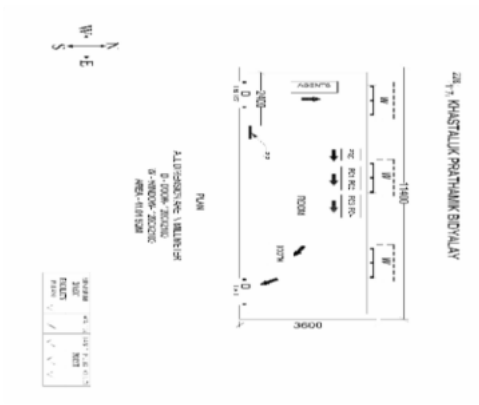

নির্বাচক নিবন্ধন আধিকারিকের স্বাক্ষর

Nazri Naksha

Google Map View

Polling Station Building Front View

Polling Station Front View

Cad View

Key MAP View

1 নাম : বীরেন্দ্র প্রসাদ পিতার নাম: বিজয় প্রসাদ বাড়ির নং : n0025 বয়স : 33 লিঙ্গ : পুরুষ	YNG1451699 ফটো উপলব্ধ	2 নাম : রাজেন্দ্র প্রসাদ পিতার নাম: বিজয় প্রসাদ বাড়ির নং : n0025 বয়স : 36 লিঙ্গ : পুরুষ	YNG1264902 ফটো উপলব্ধ	3 নাম : বেবী প্রসাদ স্বামীর নাম: সন্তোষ প্রসাদ বাড়ির নং : n0025 বয়স : 44 লিঙ্গ : মহিলা	BXB2092096 ফটো উপলব্ধ
4 নাম : সন্তোষ প্রসাদ পিতার নাম: রাজকিশোর প্রসাদ বাড়ির নং : n0025 বয়স : 48 লিঙ্গ : পুরুষ	BXB2092088 ফটো উপলব্ধ	5 নাম : দেবীপান্না প্রসাদ স্বামীর নাম: রাজকিশোর প্রসাদ বাড়ির নং : n0025 বয়স : 64 লিঙ্গ : মহিলা	WB/32/225/150062 ফটো উপলব্ধ	6 নাম : রাজকিশোর প্রসাদ পিতার নাম: সত্যরাম প্রসাদ বাড়ির নং : n0025 বয়স : 70 লিঙ্গ : পুরুষ	WB/32/225/150064 ফটো উপলব্ধ
7 নাম : নীসা প্রসাদ স্বামীর নাম: শম্ভু প্রসাদ বাড়ির নং : n0025 বয়স : 43 লিঙ্গ : মহিলা	BXB2905347 ফটো উপলব্ধ	8 নাম : শম্ভু প্রসাদ পিতার নাম: নন্দকিশোর প্রসাদ বাড়ির নং : n0025 বয়স : 48 লিঙ্গ : পুরুষ	BXB2092062 ফটো উপলব্ধ	9 নাম : প্রভাবতী দেবী প্রসাদ স্বামীর নাম: নন্দকিশোর প্রসাদ বাড়ির নং : n0025 বয়স : 67 লিঙ্গ : মহিলা	WB/32/225/150192 ফটো উপলব্ধ
10 নাম : সঞ্জয় কুমার ভার্মা পিতার নাম: নন্দজী ভার্মা বাড়ির নং : n0025 বয়স : 40 লিঙ্গ : পুরুষ	YNG1569664 ফটো উপলব্ধ	11 নাম : সাবিত্রী দেবী স্বামীর নাম: নন্দজী ভার্মা বাড়ির নং : n0025 বয়স : 74 লিঙ্গ : মহিলা	YNG1569672 ফটো উপলব্ধ	12 নাম : রাজকুমারী প্রসাদ স্বামীর নাম: বিজয় প্রসাদ বাড়ির নং : n0025 বয়স : 59 লিঙ্গ : মহিলা	YNG2475564 ফটো উপলব্ধ
13 নাম : বিজয় প্রসাদ পিতার নাম: সত্যরাম প্রসাদ বাড়ির নং : n0025 বয়স : 62 লিঙ্গ : পুরুষ	YNG2489276 ফটো উপলব্ধ	14 নাম : পম্পা প্রসাদ স্বামীর নাম: রাজেন্দ্র প্রসাদ বাড়ির নং : n0025 বয়স : 34 লিঙ্গ : মহিলা	YNG1848399 ফটো উপলব্ধ	15 নাম : বিবেক ঘোষ পিতার নাম: প্রদীপ ঘোষ বাড়ির নং : n0025 বয়স : 36 লিঙ্গ : পুরুষ	YNG2232379 ফটো উপলব্ধ
16 নাম : বিশ্বনাথ প্রসাদ পিতার নাম: নন্দ কিশোর প্রসাদ বাড়ির নং : n0025 বয়স : 37 লিঙ্গ : পুরুষ	YNG1264894 ফটো উপলব্ধ	17 নাম : শম্পা ঘোষ (জানা) স্বামীর নাম: মিহির জানা বাড়ির নং : n0254 বয়স : 32 লিঙ্গ : মহিলা	YNG1888080 ফটো উপলব্ধ	18 নাম : বাবলি পাতর (জানা) স্বামীর নাম: শিব জানা বাড়ির নং : n0261 বয়স : 29 লিঙ্গ : মহিলা	YNG1888155 ফটো উপলব্ধ
19 নাম : তাপসী দাস (পাল) স্বামীর নাম: শুভঙ্কর পাল বাড়ির নং : n0255 বয়স : 30 লিঙ্গ : মহিলা	YNG1888098 ফটো উপলব্ধ	20 নাম : শুভজিৎ কুইলা পিতার নাম: কমল কুইলা বাড়ির নং : N0077 বয়স : 25 লিঙ্গ : পুরুষ	YNG2207660 ফটো উপলব্ধ	21 নাম : সনাতন কোটাল পিতার নাম: ভুবন কোটাল বাড়ির নং : n0036 বয়স : 79 লিঙ্গ : পুরুষ	BXB2091866 ফটো উপলব্ধ
22 নাম : দুর্গা কোটাল স্বামীর নাম: সনাতন কোটাল বাড়ির নং : n0036 বয়স : 70 লিঙ্গ : মহিলা	BXB2091874 ফটো উপলব্ধ	23 নাম : সুদর্শন কোটাল পিতার নাম: সনাতন কোটাল বাড়ির নং : n0036 বয়স : 43 লিঙ্গ : পুরুষ	BXB2091882 ফটো উপলব্ধ	24 নাম : ম্নেহলতা ঘোষ (কোটাল) স্বামীর নাম: সুদর্শন কোটাল বাড়ির নং : n0036 বয়স : 32 লিঙ্গ : মহিলা	YNG1689025 ফটো উপলব্ধ
25 নাম : সুলোচন কোটাল পিতার নাম: সনাতন কোটাল বাড়ির নং : n0036 বয়স : 42 লিঙ্গ : পুরুষ	BXB3048790 ফটো উপলব্ধ	26 নাম : করন খটিক পিতার নাম: রাজকুমার খটিক বাড়ির নং : এন0209 বয়স : 22 লিঙ্গ : পুরুষ	YNG2427193 ফটো উপলব্ধ	27 নাম : পায়েল খটিক স্বামীর নাম: কিশোর খটিক বাড়ির নং : কে15 বয়স : 27 লিঙ্গ : মহিলা	YNG2260875 ফটো উপলব্ধ
28 নাম : শোভা রানি ঘোষ স্বামীর নাম: হরিশ্চন্দ্র ঘোষ বাড়ির নং : n0030 বয়স : 74 লিঙ্গ : মহিলা	YNG2560761 ফটো উপলব্ধ	29 নাম : মিতা ঘোষ স্বামীর নাম: মনিশংকর ঘোষ বাড়ির নং : এন0013 বয়স : 40 লিঙ্গ : মহিলা	YNG1021856 ফটো উপলব্ধ	30 নাম : মনিশংকর ঘোষ পিতার নাম: নিমাইচন্দ্র ঘোষ বাড়ির নং : n0013 বয়স : 47 লিঙ্গ : পুরুষ	BXB1475987 ফটো উপলব্ধ