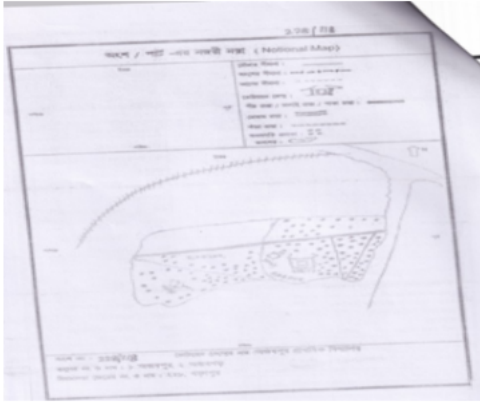

Nazri Naksha