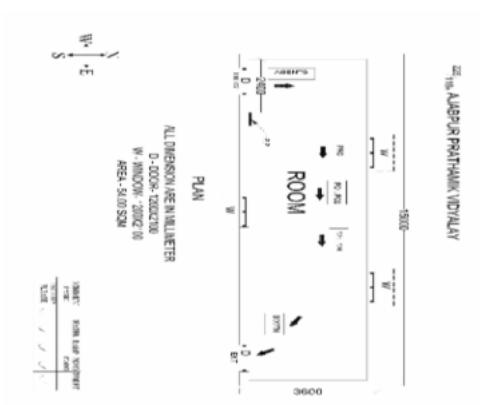

নির্বাচক নিবন্ধন আধিকারিকের স্বাক্ষর

Nazri Naksha

Google Map View

Polling Station Building Front View

Polling Station Front View

Cad View

Key MAP View

1 নাম : সেক করিম পিতার নাম : সেক মুল বাড়ির নং : n0141 বয়স : 36 লিঙ্গ : পুরুষ	YNG1746957 ফটো উপলব্ধ	2 নাম : সেক রাকেপ পিতার নাম : সেক খালেক বাড়ির নং : n0143 বয়স : 29 লিঙ্গ : পুরুষ	YNG1954585 ফটো উপলব্ধ	3 নাম : সেক সোলেম পিতার নাম : সেক ইসলাম বাড়ির নং : এন0120 বয়স : 22 লিঙ্গ : পুরুষ	YNG2442721 ফটো উপলব্ধ
4 নাম : শিল্পা মাহালী স্বামীর নাম : নকুল মাহালী বাড়ির নং : n0145 বয়স : 28 লিঙ্গ : মহিলা	YNG1954551 ফটো উপলব্ধ	5 নাম : প্রসাদ অধিকারী পিতার নাম : গোপাল অধিকারী বাড়ির নং : এন0035 বয়স : 25 লিঙ্গ : পুরুষ	YNG2247039 ফটো উপলব্ধ	6 নাম : তাপসী অধিকারী স্বামীর নাম : গোপালচন্দ্র অধিকারী বাড়ির নং : n0059 বয়স : 44 লিঙ্গ : মহিলা	BXB2516565 ফটো উপলব্ধ
7 নাম : সুমিত্রা অধিকারী স্বামীর নাম : গৌতম অধিকারী বাড়ির নং : n0059 বয়স : 52 লিঙ্গ : মহিলা	WB/32/225/147066 ফটো উপলব্ধ	8 নাম : সৌতম অধিকারী পিতার নাম : সুবোধ অধিকারী বাড়ির নং : n0059 বয়স : 60 লিঙ্গ : পুরুষ	WB/32/225/147065 ফটো উপলব্ধ	9 নাম : রূপা কুইল্যা স্বামীর নাম : রবীন কুইল্যা বাড়ির নং : n0050 বয়স : 44 লিঙ্গ : মহিলা	BXB2516599 ফটো উপলব্ধ
10 নাম : দেবযানী কুইল্যা স্বামীর নাম : প্রবীন কুইল্যা বাড়ির নং : n0050 বয়স : 38 লিঙ্গ : মহিলা	YNG1265529 ফটো উপলব্ধ	11 নাম : প্রবীন কুইল্যা পিতার নাম : বনমালী কুইল্যা বাড়ির নং : n0050 বয়স : 47 লিঙ্গ : পুরুষ	BXB1473271 ফটো উপলব্ধ	12 নাম : রবীন কুইল্যা পিতার নাম : বনমালী কুইল্যা বাড়ির নং : n0050 বয়স : 51 লিঙ্গ : পুরুষ	WB/32/225/147560 ফটো উপলব্ধ
13 নাম : বিদ্যা কুইল্যা স্বামীর নাম : বনমালী কুইল্যা বাড়ির নং : n0050 বয়স : 66 লিঙ্গ : মহিলা	WB/32/225/147121 ফটো উপলব্ধ	14 নাম : বনমালী কুইল্যা পিতার নাম : ফকির কুইল্যা বাড়ির নং : n0050 বয়স : 72 লিঙ্গ : পুরুষ	WB/32/225/147176 ফটো উপলব্ধ	15 নাম : সাবিনা বিবি স্বামীর নাম : সেক সারাফৎ বাড়ির নং : এচ320 বয়স : 38 লিঙ্গ : মহিলা	YNG1570431 ফটো উপলব্ধ
16 নাম : রিয়া পাত্র পিতার নাম : সনৎ পাত্র বাড়ির নং : এন0021 বয়স : 25 লিঙ্গ : মহিলা	YNG2387447 ফটো উপলব্ধ	17 নাম : মদন কাপড়ী পিতার নাম : শ্রীপতি কাপড়ী বাড়ির নং : n0020 বয়স : 69 লিঙ্গ : পুরুষ	YNG2050276 ফটো উপলব্ধ	18 নাম : প্রিয়ঙ্কা কাপড়ী পিতার নাম : রঞ্জিত কাপড়ী বাড়ির নং : জে15 বয়স : 24 লিঙ্গ : মহিলা	YNG2261055 ফটো উপলব্ধ
19 নাম : ইতু কাপড়ী স্বামীর নাম : বিমল কাপড়ী বাড়ির নং : n0020 বয়স : 29 লিঙ্গ : মহিলা	YNG1745140 ফটো উপলব্ধ	20 নাম : সীমা কাপড়ী স্বামীর নাম : রঞ্জিত কাপড়ী বাড়ির নং : আজবপুর বয়স : 41 লিঙ্গ : মহিলা	BXB2826287 ফটো উপলব্ধ	21 নাম : রঞ্জিত কাপড়ী পিতার নাম : অতুল কাপড়ী বাড়ির নং : n0021 বয়স : 52 লিঙ্গ : পুরুষ	WB/32/225/147559 ফটো উপলব্ধ
22 নাম : অহল্যা কাপড়ী স্বামীর নাম : অতুল কাপড়ী বাড়ির নং : n0021 বয়স : 72 লিঙ্গ : মহিলা	WB/32/225/147075 ফটো উপলব্ধ	23 নাম : নিতু কাপড়ী স্বামীর নাম : সঞ্জিত কাপড়ী বাড়ির নং : n0021 বয়স : 39 লিঙ্গ : মহিলা	BXB3045614 ফটো উপলব্ধ	24 নাম : সঞ্জিত কাপড়ী পিতার নাম : অতুলচন্দ্র কাপড়ী বাড়ির নং : n0021 বয়স : 46 লিঙ্গ : পুরুষ	BXB1554161 ফটো উপলব্ধ
25 নাম : বিমল কাপড়ী পিতার নাম : গোপাল চন্দ্র কাপড়ী বাড়ির নং : n0020 বয়স : 40 লিঙ্গ : পুরুষ	BXB2826295 ফটো উপলব্ধ	26 নাম : কুমকুম কাপড়ী স্বামীর নাম : জীতেন কাপড়ী বাড়ির নং : আজবপুর বয়স : 39 লিঙ্গ : মহিলা	YNG0481416 ফটো উপলব্ধ	27 নাম : জীতেন কাপড়ী পিতার নাম : মদনচন্দ্র কাপড়ী বাড়ির নং : n0020 বয়স : 46 লিঙ্গ : পুরুষ	BXB2516581 ফটো উপলব্ধ
28 নাম : কালীদাসী কাপড়ী স্বামীর নাম : গোপাল কাপড়ী বাড়ির নং : আজবপুর বয়স : 54 লিঙ্গ : মহিলা	YNG2554954 ফটো উপলব্ধ	29 নাম : গোপালচন্দ্র কাপড়ী পিতার নাম : শ্রীপতি কাপড়ী বাড়ির নং : n0020 বয়স : 59 লিঙ্গ : পুরুষ	WB/32/225/147688 ফটো উপলব্ধ	30 নাম : রবি কাপড়ী পিতার নাম : মদন কাপড়ী বাড়ির নং : n0020 বয়স : 39 লিঙ্গ : পুরুষ	BXB3045499 ফটো উপলব্ধ