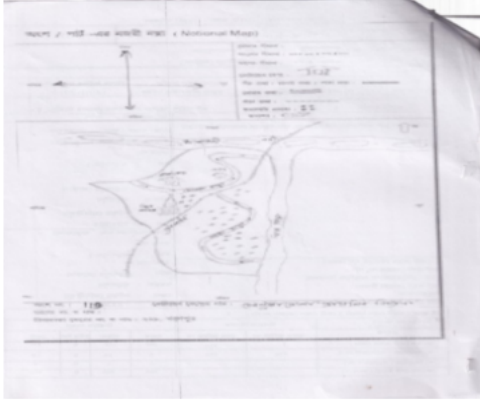

Nazri Naksha