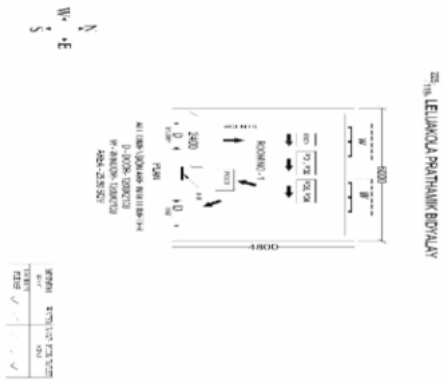

নির্বাচক নিবন্ধন আধিকারিকের স্বাক্ষর

Nazri Naksha

Google Map View

Polling Station Building Front View

Polling Station Front View

Cad View

Key MAP View

1 নাম : বিরেন উরাম পিতার নাম : বনমালী উরাম বাড়ির নং : n0108 বয়স : 40 লিঙ্গ : পুরুষ	YNG1689397 ফটো উপলব্ধ	2 নাম : রুনা উরাম স্বামীর নাম : বিরেন উরাম বাড়ির নং : n0108 বয়স : 35 লিঙ্গ : মহিলা	YNG1266147 ফটো উপলব্ধ	3 নাম : প্রিয়া কুইলা পাল স্বামীর নাম : অনুপ পাল বাড়ির নং : n0154 বয়স : 30 লিঙ্গ : মহিলা	YNG1955608 ফটো উপলব্ধ
4 নাম : শিখারানী খাঁড়া স্বামীর নাম : কমল খাঁড়া বাড়ির নং : n0083 বয়স : 60 লিঙ্গ : মহিলা	WB/32/225/147262 ফটো উপলব্ধ	5 নাম : শঙ্করী খাঁড়া স্বামীর নাম : বাসুদেব খাঁড়া বাড়ির নং : n0083 বয়স : 34 লিঙ্গ : মহিলা	YNG1265826 ফটো উপলব্ধ	6 নাম : বাসুদেব খাঁড়া পিতার নাম : কমলকান্ত খাঁড়া বাড়ির নং : n0083 বয়স : 41 লিঙ্গ : পুরুষ	BXB2517563 ফটো উপলব্ধ
7 নাম : স্বদেশচন্দ্র কাপড়ী পিতার নাম : প্রফুল্ল কাপড়ী বাড়ির নং : n0083 বয়স : 72 লিঙ্গ : পুরুষ	WB/32/225/147444 ফটো উপলব্ধ	8 নাম : সৌমেন কাপড়ী পিতার নাম : বাবলু কাপড়ী বাড়ির নং : n0083 বয়স : 32 লিঙ্গ : পুরুষ	YNG1659846 ফটো উপলব্ধ	9 নাম : বাবলু কাপড়ী পিতার নাম : প্রনবেশ কাপড়ী বাড়ির নং : n0083 বয়স : 58 লিঙ্গ : পুরুষ	YNG2062909 ফটো উপলব্ধ
10 নাম : মল্লিকা কাপড়ী স্বামীর নাম : শক্তিপদ কাপড়ী বাড়ির নং : n0002 বয়স : 34 লিঙ্গ : মহিলা	YNG1452507 ফটো উপলব্ধ	11 নাম : শক্তিপদ কাপড়ী পিতার নাম : চিত্তরঞ্জন কাপড়ী বাড়ির নং : n0002 বয়স : 48 লিঙ্গ : পুরুষ	BXB2433241 ফটো উপলব্ধ	12 নাম : অনীমিতা কাপড়ী স্বামীর নাম : চিত্তরঞ্জন কাপড়ী বাড়ির নং : n0002 বয়স : 60 লিঙ্গ : মহিলা	WB/32/225/147804 ফটো উপলব্ধ
13 নাম : তপস কাপ্রি পিতার নাম : অশোক কাপ্রি বাড়ির নং : N0083 বয়স : 26 লিঙ্গ : পুরুষ	YNG2224400 ফটো উপলব্ধ	14 নাম : বন্দনা সিং স্বামীর নাম : জয়দেব সিং বাড়ির নং : এন002 বয়স : 25 লিঙ্গ : মহিলা	YNG2261139 ফটো উপলব্ধ	15 নাম : শিপ্রা কাপড়ী স্বামীর নাম : বাবলু কাপড়ী বাড়ির নং : n0083 বয়স : 56 লিঙ্গ : মহিলা	WB/32/225/147179 ফটো উপলব্ধ
16 নাম : মিতা কাপড়ী স্বামীর নাম : অশোক কাপড়ী বাড়ির নং : n0083 বয়স : 58 লিঙ্গ : মহিলা	YNG2177848 ফটো উপলব্ধ	17 নাম : সোমা মন্ডল স্বামীর নাম : বিশ্বনাথ মন্ডল বাড়ির নং : এন002 বয়স : 24 লিঙ্গ : মহিলা	YNG2261113 ফটো উপলব্ধ	18 নাম : দেবাশিস মন্ডল পিতার নাম : শশাঙ্ক মন্ডল বাড়ির নং : এন002 বয়স : 24 লিঙ্গ : পুরুষ	YNG2261105 ফটো উপলব্ধ
19 নাম : রুমা সিং স্বামীর নাম : রবিশঙ্কর সিং বাড়ির নং : n0064 বয়স : 32 লিঙ্গ : মহিলা	YNG1570795 ফটো উপলব্ধ	20 নাম : দীপেন খেরুয়াল পিতার নাম : খগেন খেরুয়াল বাড়ির নং : n0064 বয়স : 36 লিঙ্গ : পুরুষ	YNG1353556 ফটো উপলব্ধ	21 নাম : মঞ্জু খেরুয়াল স্বামীর নাম : খগেন খেরুয়াল বাড়ির নং : n0064 বয়স : 51 লিঙ্গ : মহিলা	YNG2062842 ফটো উপলব্ধ
22 নাম : খগেন খেরুয়াল পিতার নাম : বিভীষণ খেরুয়াল বাড়ির নং : লেলুয়াকোলা বয়স : 64 লিঙ্গ : পুরুষ	YNG2062834 ফটো উপলব্ধ	23 নাম : শ্রাবনী খেরুয়াল স্বামীর নাম : দীপেন খেরুয়াল বাড়ির নং : n0064 বয়স : 28 লিঙ্গ : মহিলা	YNG1870617 ফটো উপলব্ধ	24 নাম : ময়না ঘরাই স্বামীর নাম : গণেশ ঘরাই বাড়ির নং : এন34 বয়স : 24 লিঙ্গ : মহিলা	YNG2261154 ফটো উপলব্ধ
25 নাম : টিয়া ঘোড়াই স্বামীর নাম : কার্তিক ঘোড়াই বাড়ির নং : n0034 বয়স : 29 লিঙ্গ : মহিলা	YNG1745496 ফটো উপলব্ধ	26 নাম : সুভঙ্কর ঘোড়াই পিতার নাম : বাবলু ঘোড়াই বাড়ির নং : এন0034 বয়স : 24 লিঙ্গ : পুরুষ	YNG2365781 ফটো উপলব্ধ	27 নাম : সবিতা ঘোড়াই স্বামীর নাম : রবি ঘোড়াই বাড়ির নং : n0034 বয়স : 30 লিঙ্গ : মহিলা	YNG1745363 ফটো উপলব্ধ
28 নাম : মৌসুমী ঘোড়াই স্বামীর নাম : ভগিরথ ঘোড়াই বাড়ির নং : n0034 বয়স : 33 লিঙ্গ : মহিলা	YNG1452689 ফটো উপলব্ধ	29 নাম : ভগিরথ ঘোড়াই পিতার নাম : দুর্গাপ্রসাদ ঘোড়াই বাড়ির নং : n0034 বয়স : 39 লিঙ্গ : পুরুষ	YNG0485334 ফটো উপলব্ধ	30 নাম : করুনা ঘোড়াই স্বামীর নাম : জগন্নাথ ঘোড়াই বাড়ির নং : n0034 বয়স : 42 লিঙ্গ : মহিলা	YNG0485342 ফটো উপলব্ধ